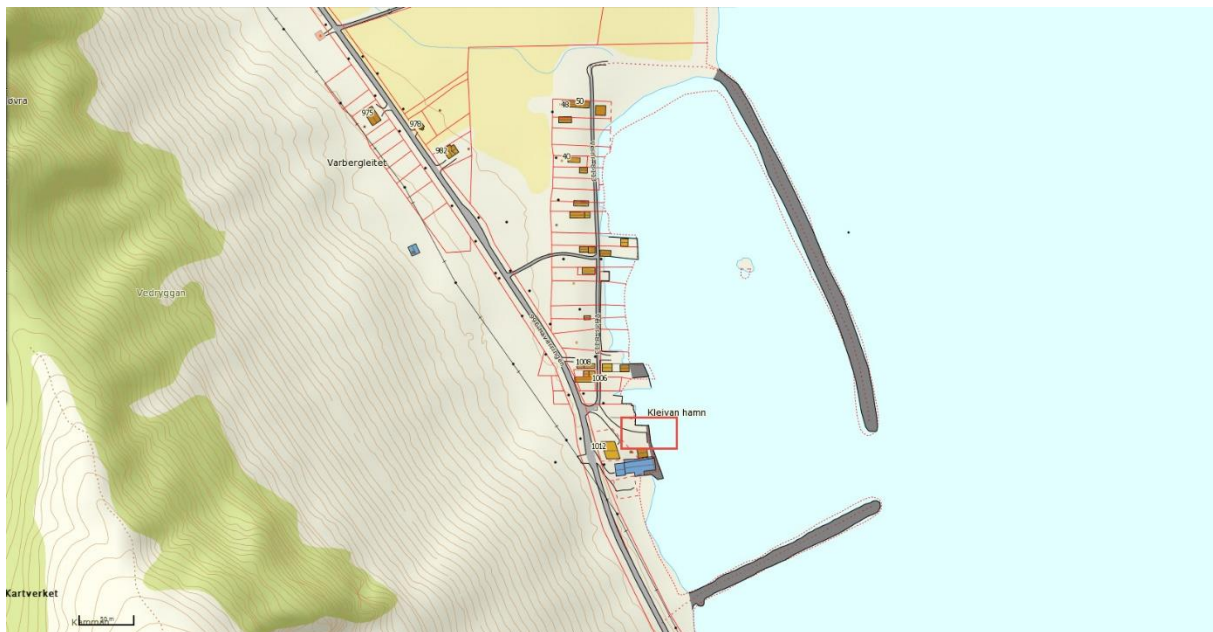

Havnens størrelse/aktivitetsnivå:

Aktivitetsnivået i havna er liten med 1-2 hjemmehørende båter. Hvor mange båter det er plass til kommer an på det enkelte fartøy's størrelse, men det er totalt 20 meter med kommunal kai plass. Kleivan hadde i 2017 **12 båter** som anløp havna: