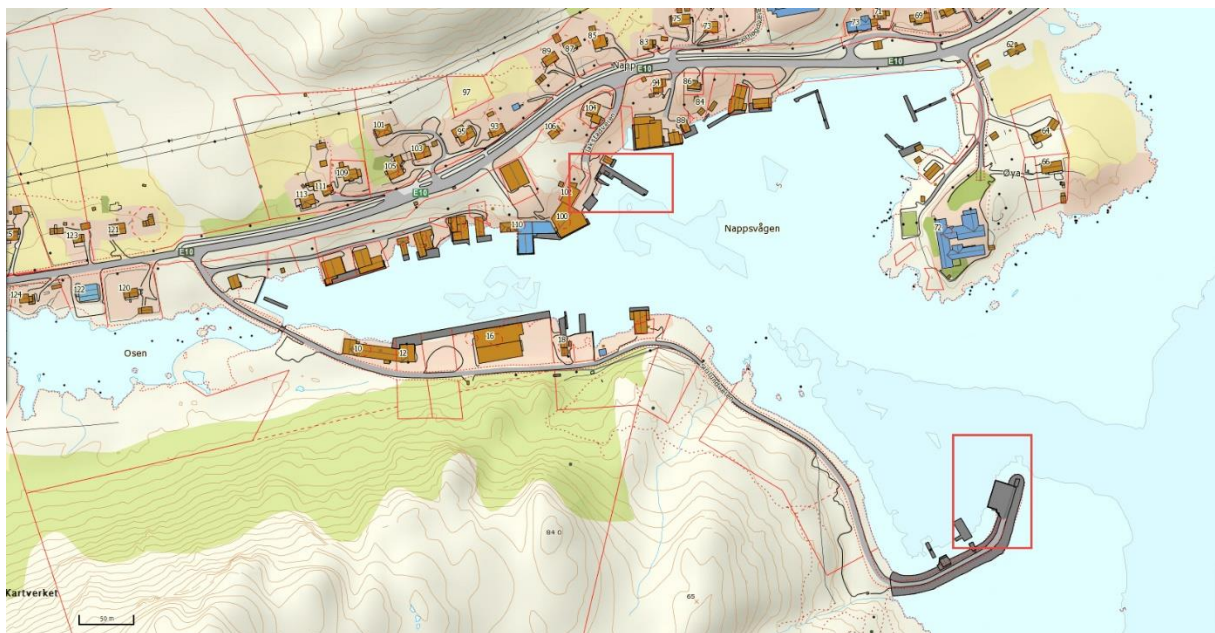

Napp Havn:

Havnen har to kommunale kaier. Havn for hav- og kystfiskeflåten. Helårsdrift

Havneansvarlig	Service tilbud	Mottak av næringsavfall	Mottak av farlig avfall	Kommentarer
Tlf: +47 906 58 885 havn@flakstad.kommune.no	Mulighet for ferskvann		Ved større mengder tas kontakt med Havneansvarlig	Meldeskjema for levering av avfall sendes havneansvarlig

Havnens størrelse/aktivitetsnivå:

- Kommunal kai med 25m + 30m (Napp gamle fergekai.
- Kommunal flytebrygge med 25m + 25m
- Allmennings kai med 25m i utløpet på havnen
- Benyttes av lokale fiskebåter opp til 50 fot.

2017-aktivitet:

Month	Arrivals	Departures
Jan 2017	32	32
Feb 2017	55	56
Mar 2017	62	62
Apr 2017	27	27
May 2017	44	44
Jun 2017	69	68
Jul 2017	14	15
Aug 2017	13	13
Sep 2017	5	6
Oct 2017	4	5
Nov 2017	10	9
Dec 2017	3	2