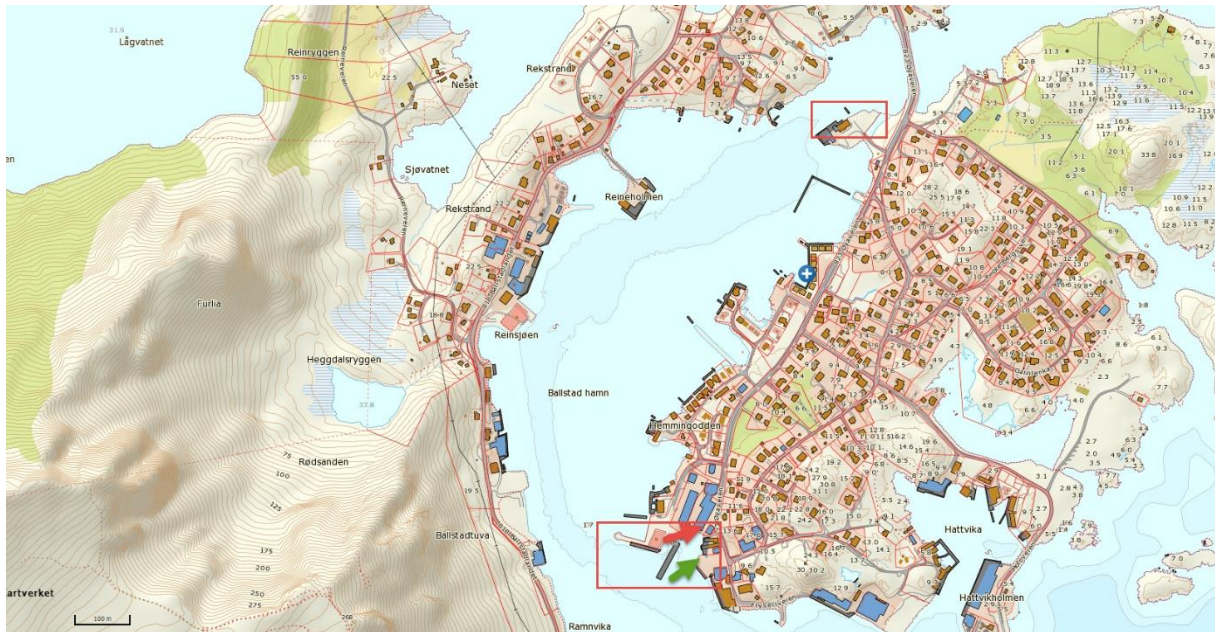

Aerosolbeholder / Spraybokser	UN-fat	Miljøcontainer Ballstad Slip	Hentes fast hver 2. mnd
Blybatterier	Pall	Miljøcontainer Ballstad Slip	Hentes fast hver 2. mnd
Annet avfall			Ta kontakt med havnevakt

Havnens størrelse/aktivitetsnivå:

Month	Arrivals	Departures
Jan 2017	330	327
Feb 2017	420	420
Mar 2017	603	600
Apr 2017	176	184
May 2017	639	635
Jun 2017	570	568
Jul 2017	253	254
Aug 2017	169	171
Sep 2017	393	396
Oct 2017	465	458
Nov 2017	256	253
Dec 2017	127	128

Totalt **ca** 120 meter med kommunal kai plass