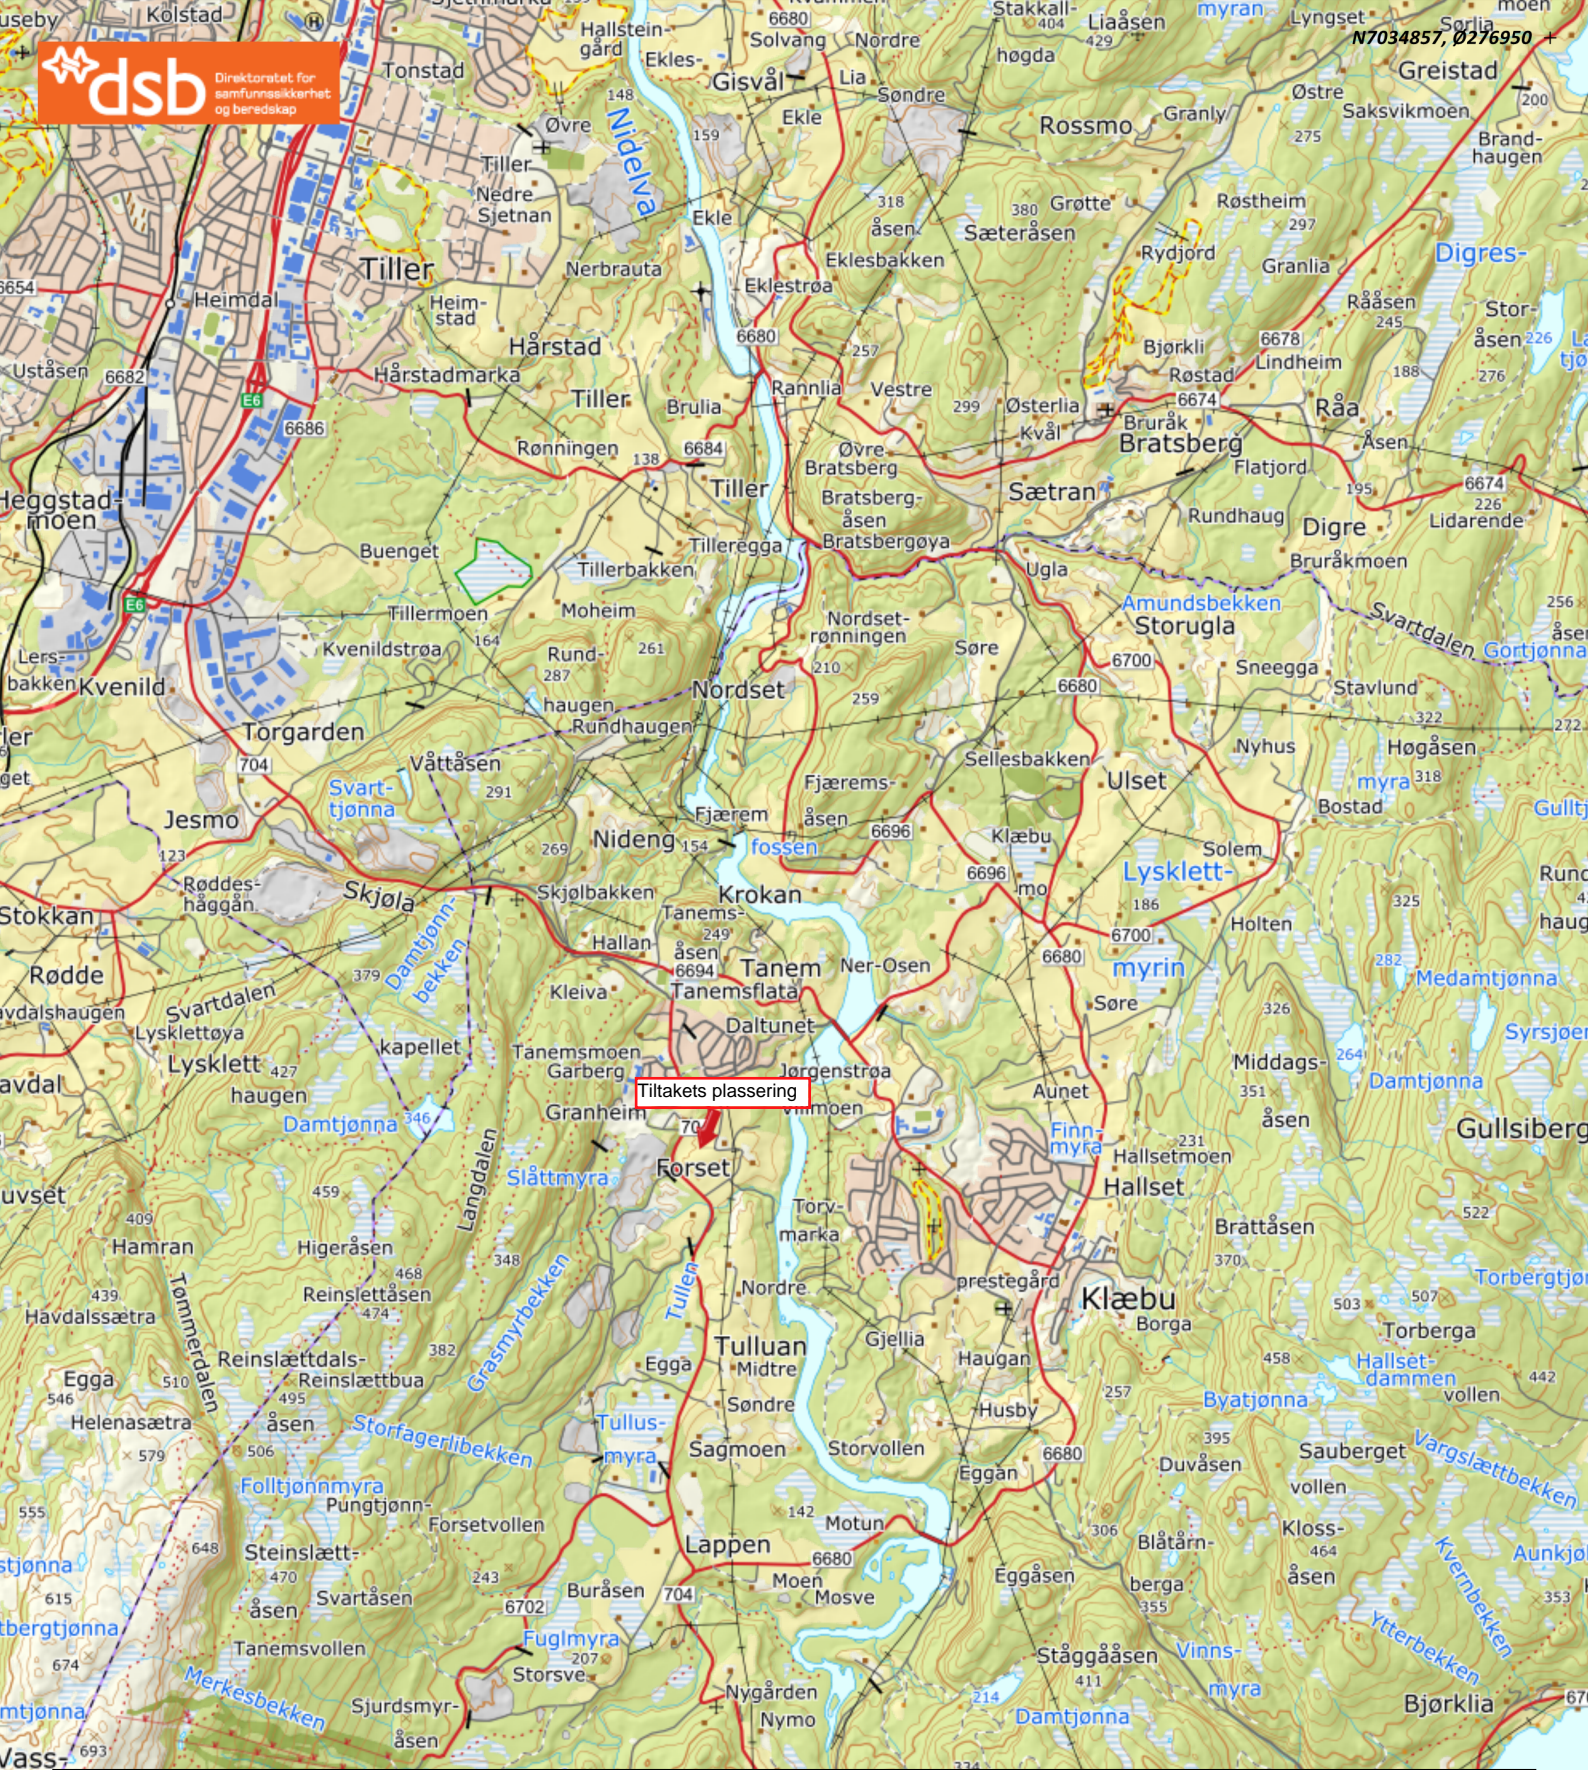

Direktoratet for
sikkerhet og beredskap

Oversiktskart Forset Øvre Deponi - M 1:50 000

Koordinatsystem:
Euref89 UTM - sone 32
N: 7020107
Ø: 571949

2019-10-23 13:51

2500m

N7020507, Ø266950