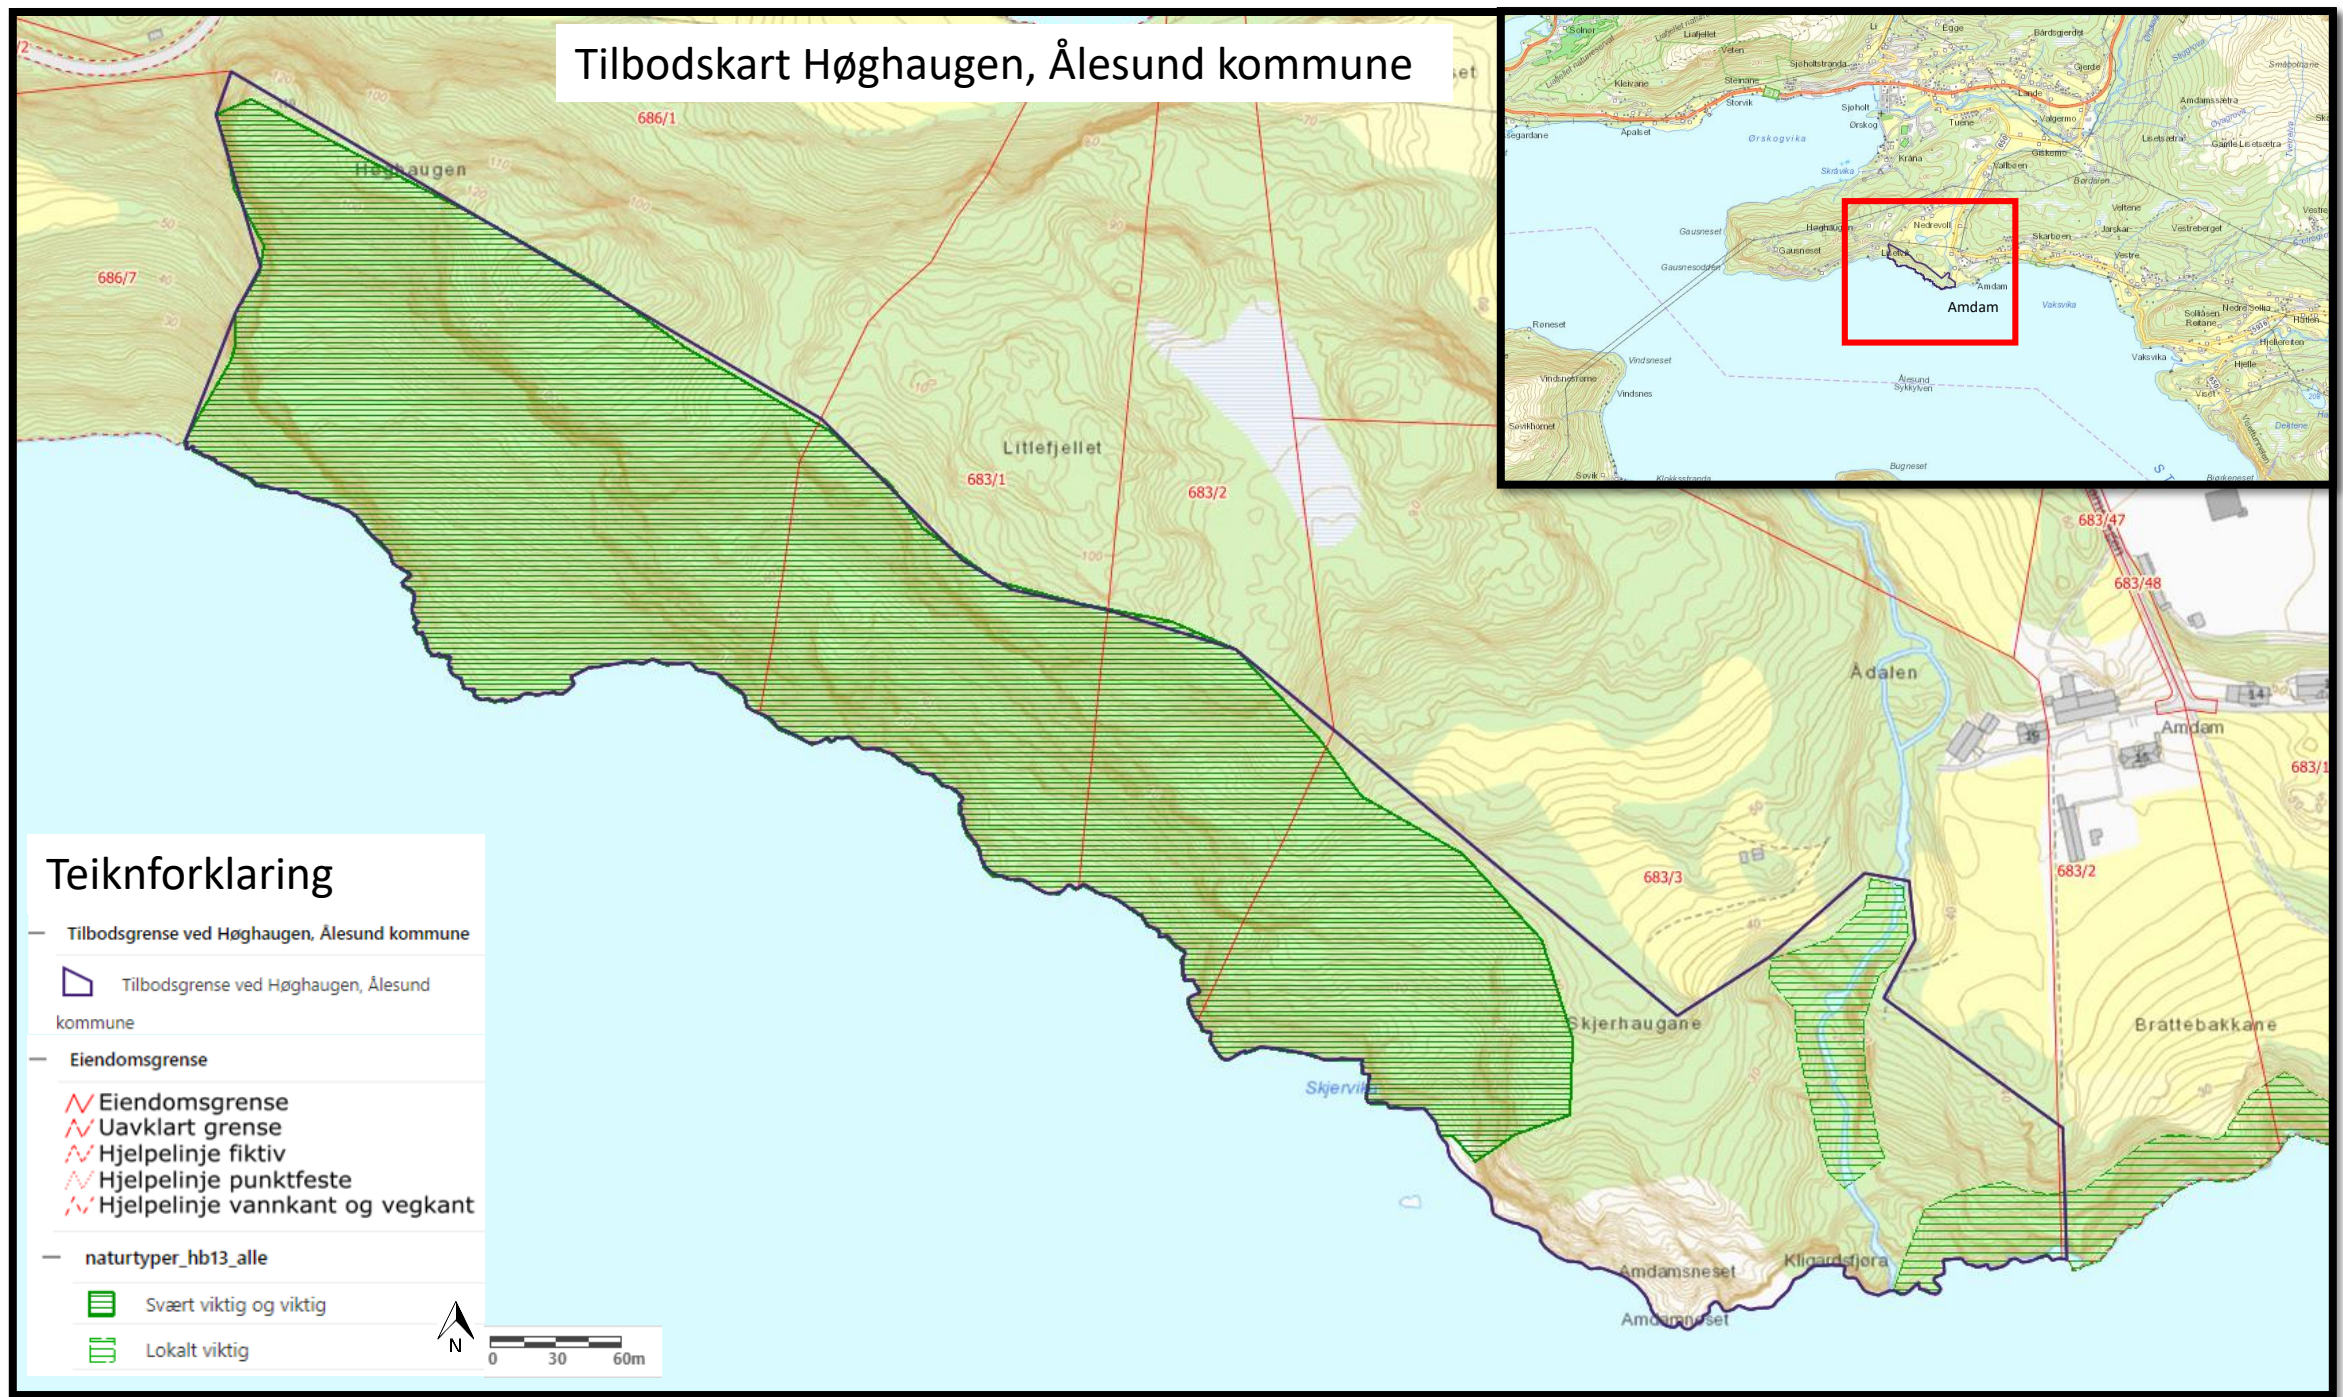

# Tilbodskart Høghaugen, Ålesund kommune

## Teiknforklaring

- Tilbodsgrense ved Høghaugen, Ålesund kommune
- ▭ Tilbodsgrense ved Høghaugen, Ålesund kommune
- Eiendomsgrense
  - ▬ Eiendomsgrense
  - ▬ Uavklart grense
  - ▬ Hjelpelinje fiktiv
  - ▬ Hjelpelinje punkt feste
  - ▬ Hjelpelinje vannkant og vegkant
- naturtyper\_hb13\_alle
  - ▬ Svært viktig og viktig
  - ▬ Lokalt viktig