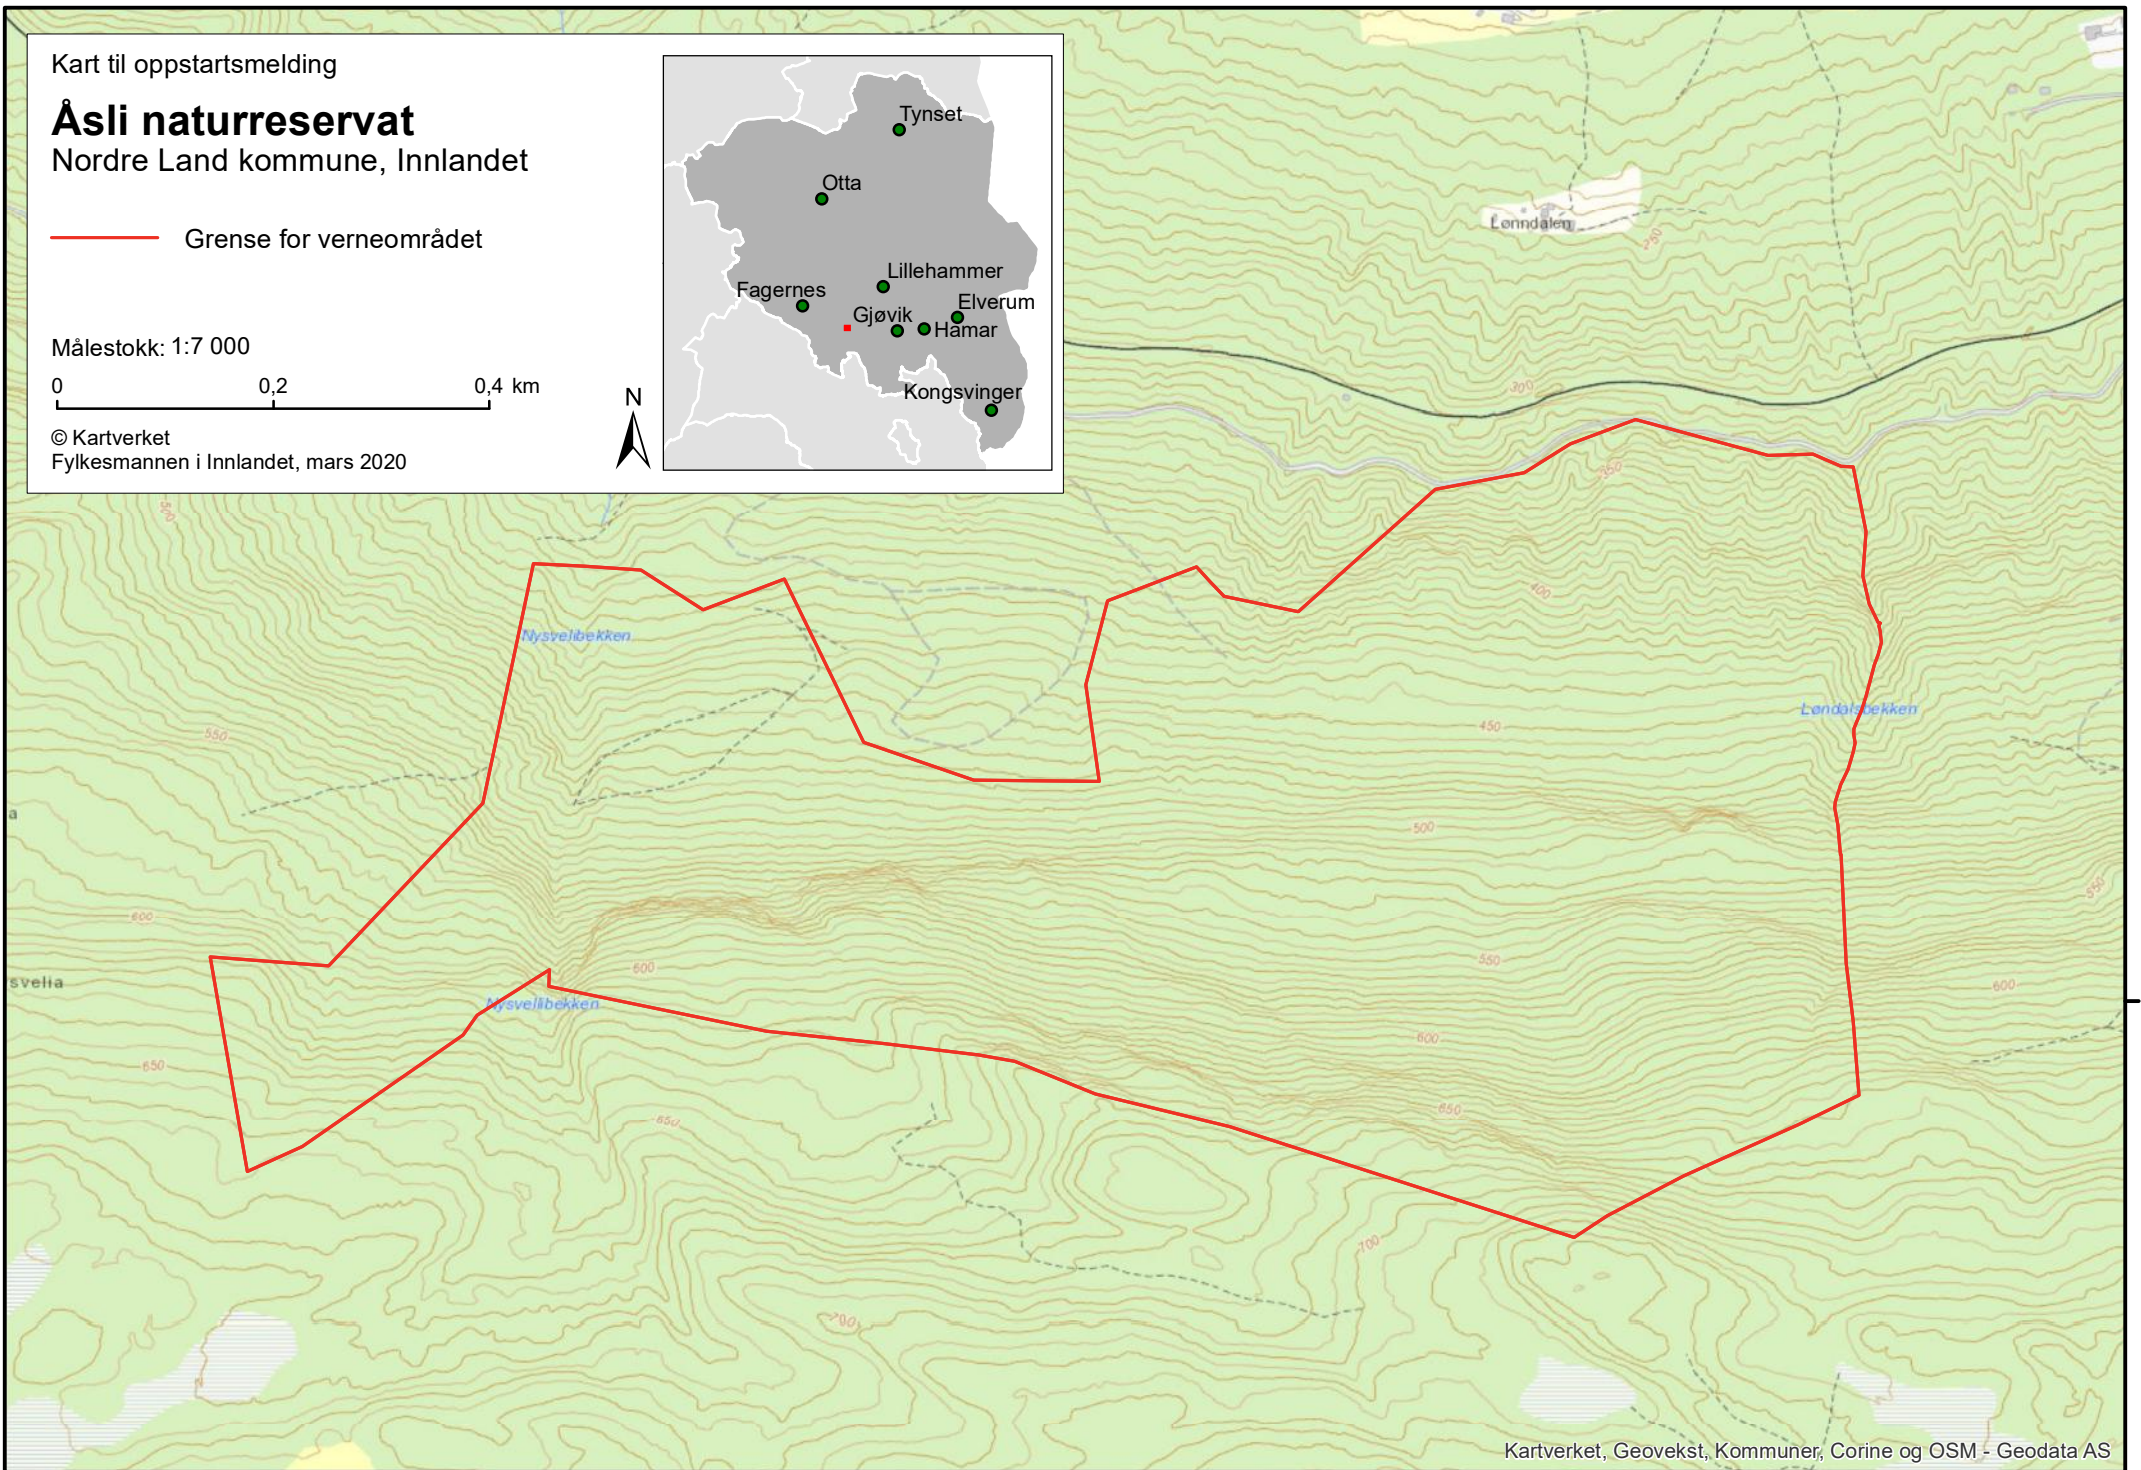

Kart til oppstartsmelding

Åsli naturreservat

Nordre Land kommune, Innlandet

— Grense for verneområdet

Målestokk: 1:7 000

0 0,2 0,4 km

© Kartverket
Fylkesmannen i Innlandet, mars 2020

6 743 000