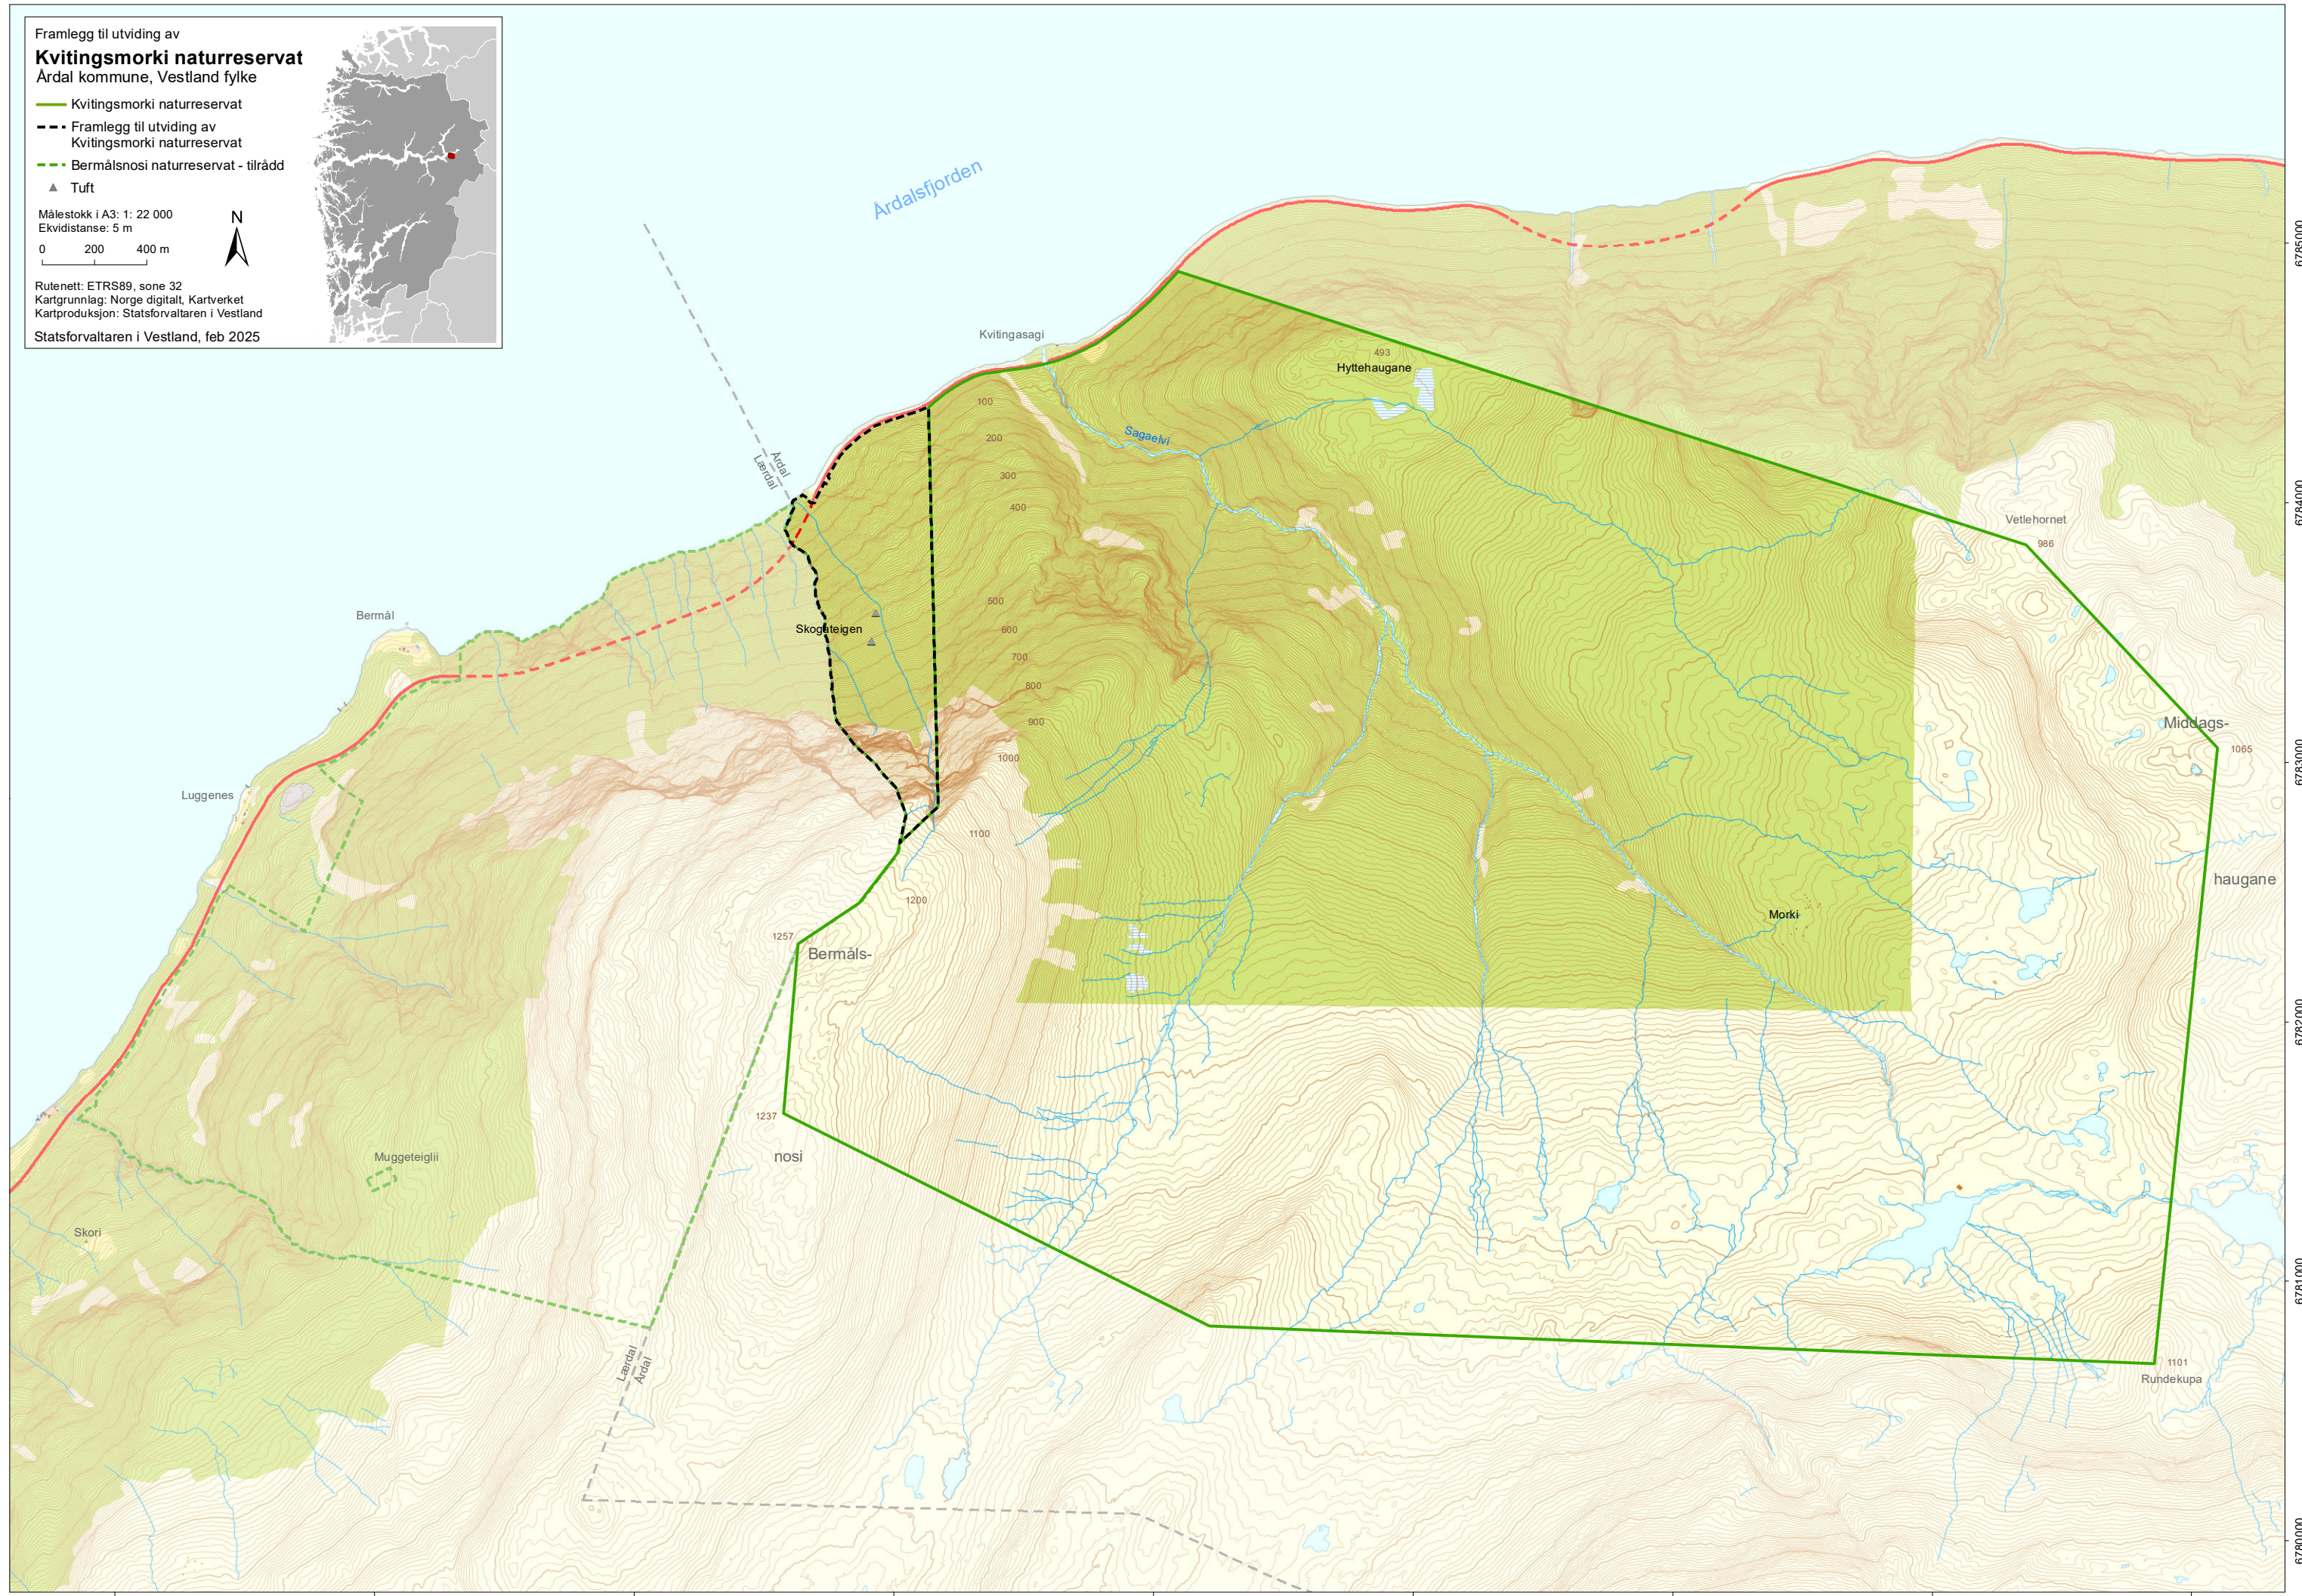

Framlegg til utviding av
Kvitingsmorki naturreservat
Årdal kommune, Vestland fylke

- Kvitingsmorki naturreservat
- - - Framlegg til utviding av Kvitingsmorki naturreservat
- · - Bermålsnosi naturreservat - tilrådd
- ▲ Tuft

Målestokk i A3: 1: 22 000
Ekvidistanse: 5 m

0 200 400 m

Rutenett: ETRS89, sone 32
Kartgrunnlag: Norge digitalt, Kartverket
Kartproduksjon: Statsforvaltaren i Vestland
Statsforvaltaren i Vestland, feb 2025

416000 417000 418000 419000 420000 421000 422000 423000 424000

6785000
6784000
6783000
6782000
6781000
6780000