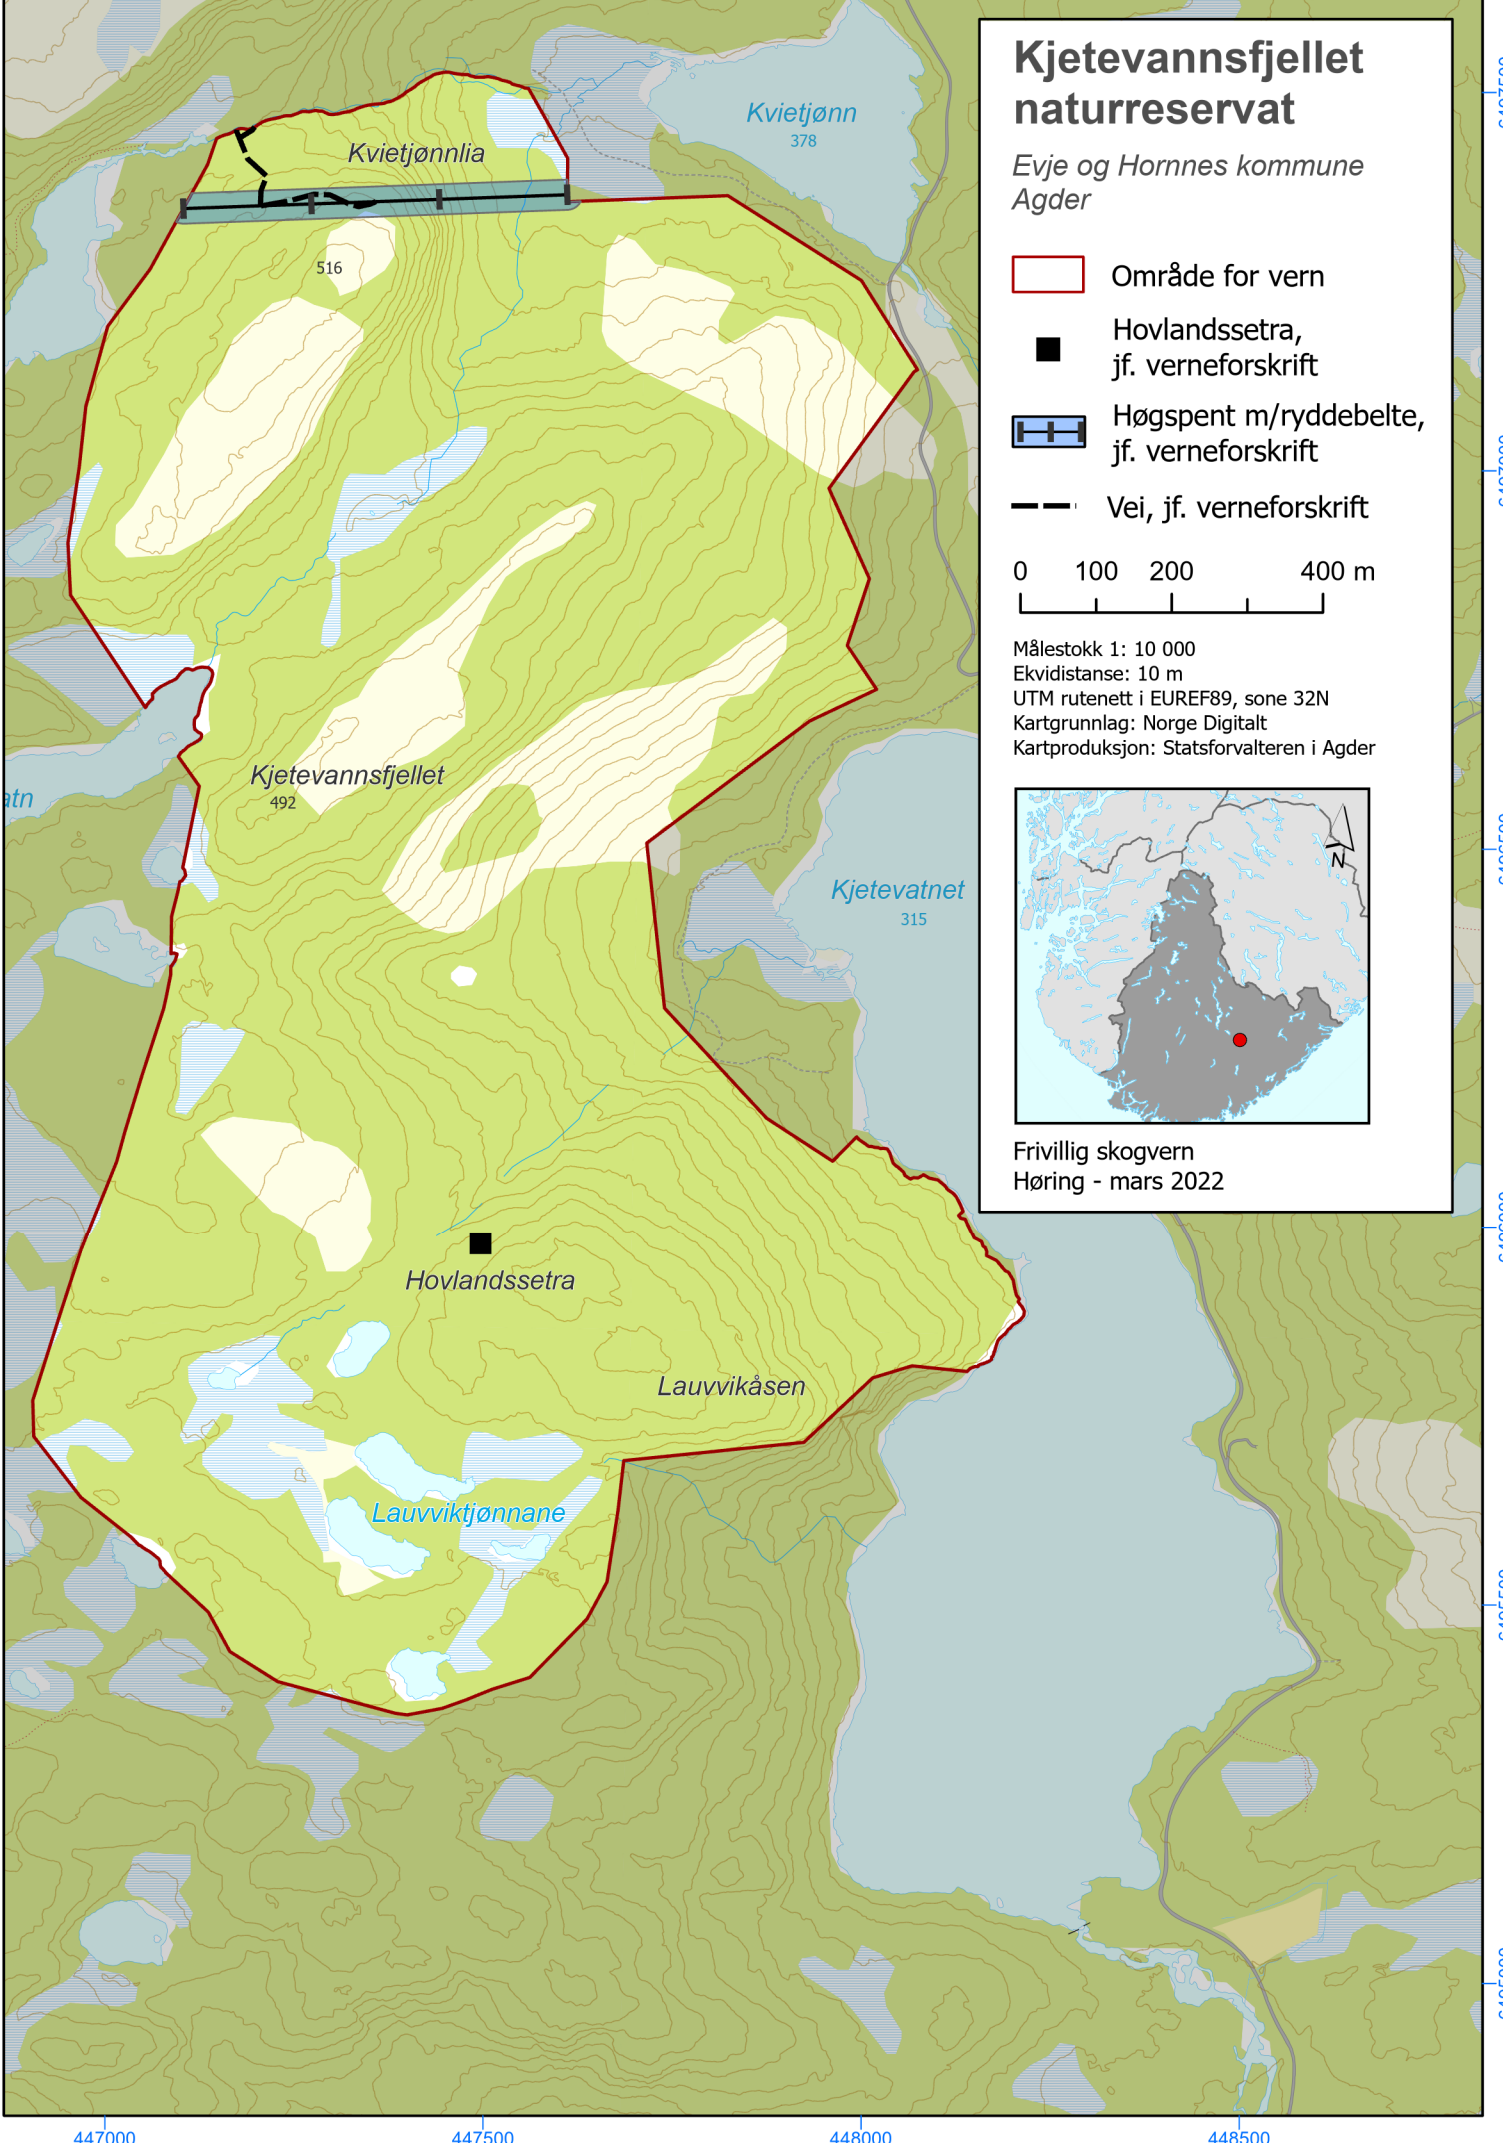

Kjetevannsfjellet naturreservat

Evje og Hornnes kommune
Agder

-  Område for vern
-  Hovlandssetra, jf. verneforskrift
-  Høgspent m/ryddebelte, jf. verneforskrift
-  Vei, jf. verneforskrift

0 100 200 400 m

Målestokk 1: 10 000
Ekvidistans: 10 m
UTM rutenett i EUREF89, sone 32N
Kartgrunnlag: Norge Digitalt
Kartproduksjon: Statsforvalteren i Agder

Frivillig skogvern
Høring - mars 2022

447000

447500

448000

448500