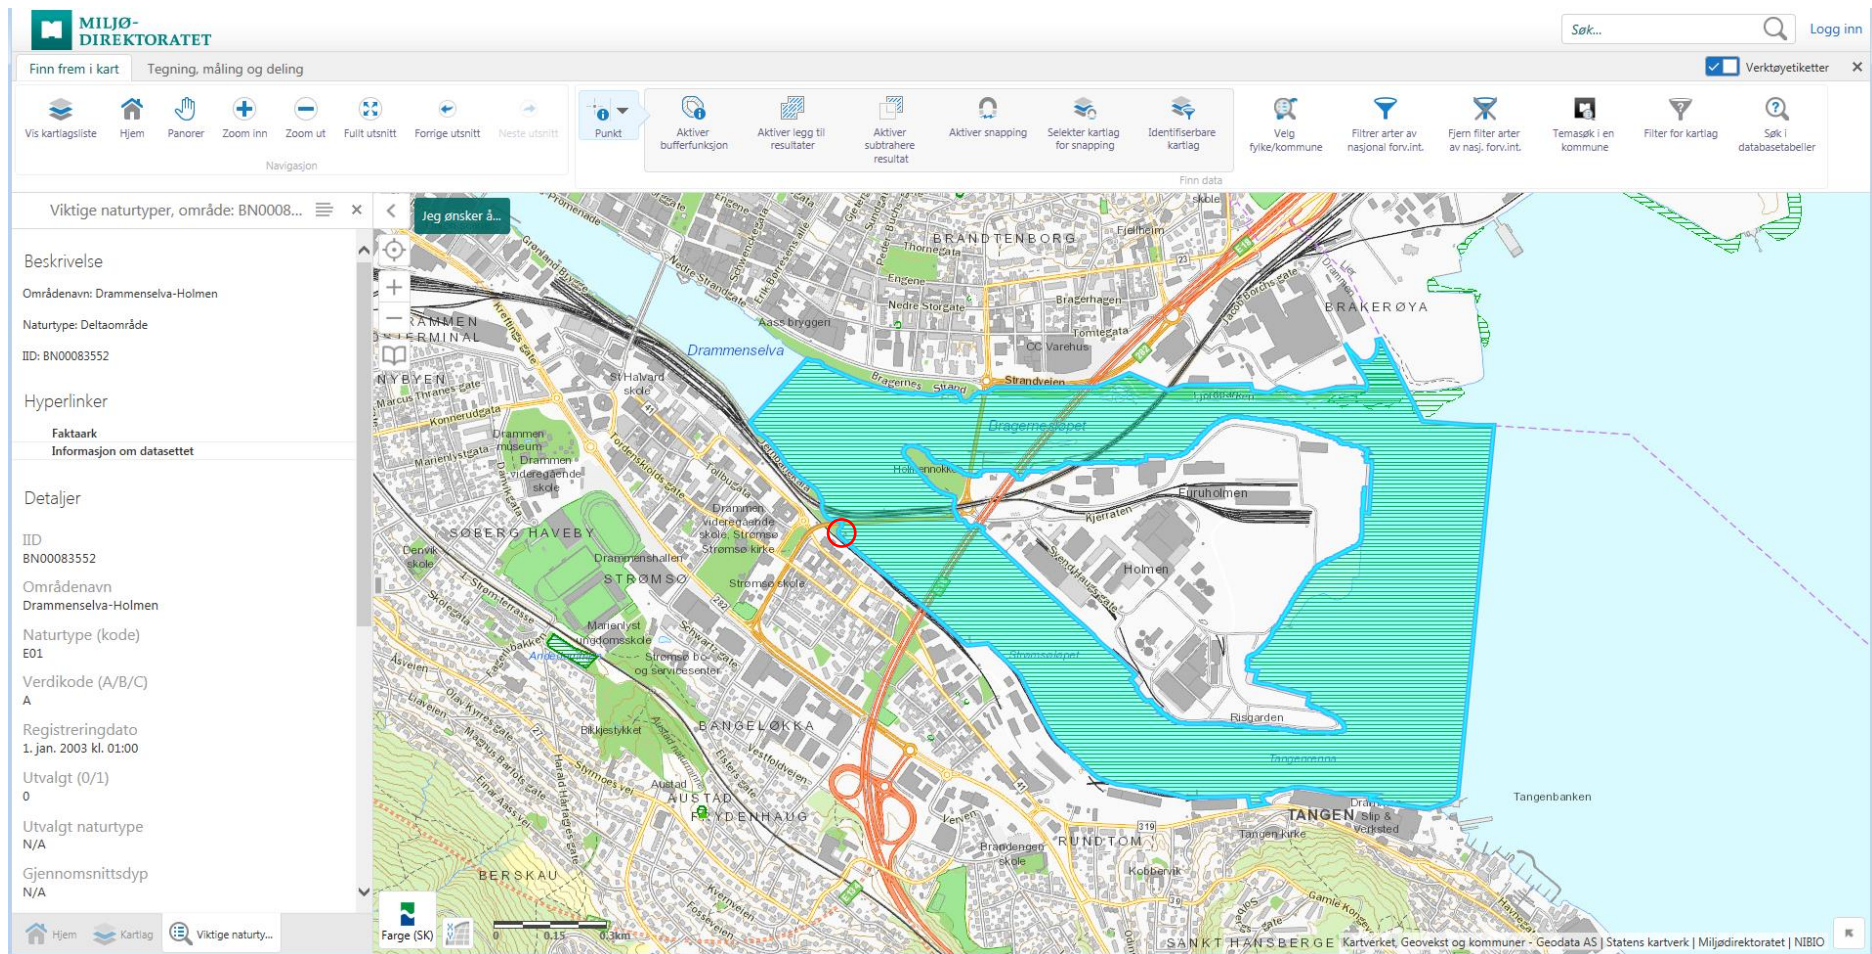

Vedlegg- Kart

Figur 1 Flyfoto 2018

Figur 2 Kart over kulturmiljøet Tollbugata

Figur 3 og 4 Registrerte naturverdier i Naturbase. Det omsøkte området ligger innenfor naturtyperegistreringen «Drammenselva – Holmen» som er et større deltaområde.

MILJØ-DIREKTORATET Søk... Logg inn

Finns frem i kart Tegning, måling og deling Verktøyetiketter X

Navigation: Vis kartlagsliste, Hjem, Panorer, Zoom inn, Zoom ut, Fullt utsnitt, Forrige utsnitt, Neste utsnitt

Verktøy: Punkt, Aktiver bufferfunksjon, Aktiver legg til resultater, Aktiver subtrahere resultat, Aktiver snapping, Selekt kartlag for snapping, Identifiserbare kartlag, Finn data, Veig fylke/kommune, Filtrer arter av nasjonal forvint, Fjern filter arter av nasj. forvint, Temasøk i en kommune, Filter for kartlag, Søk i databasetabeller

Resultater (1) Jeg ønsker å...

- 1 Resultater funnet
- (1) Viktige naturtyper, områder

0 13834 30m

Farge (SK)

Kartverket, Geovekst og kommuner - Geodata AS | Statens kartverk | Miljødirektoratet | NIBIO

Figur 5 Overvannsledning med utslipp