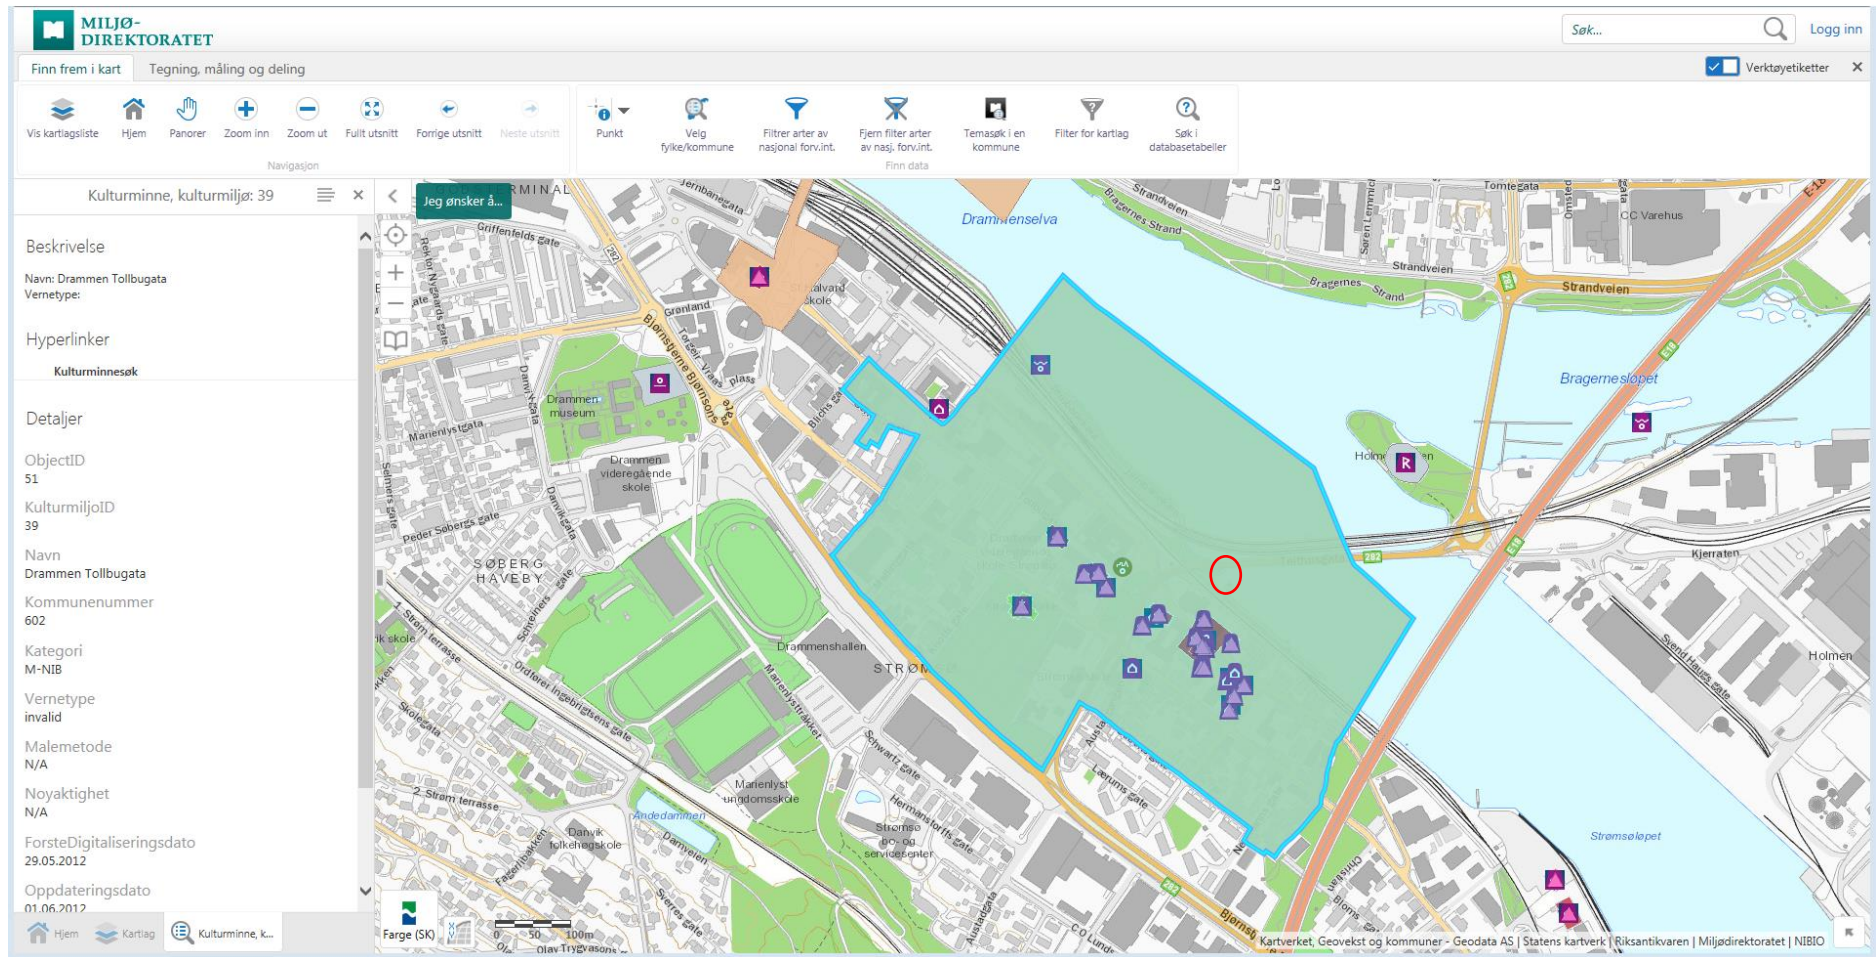

Vedlegg- Kart

Figur 1 Flyfoto 2018

Figur 2 Kart over kulturmiljøet Tollbugata

Figur 3 og 4 Registrerte naturverdier i Naturbase. Det omsøkte området ligger innenfor naturtyperegistreringen «Drammenselva – Holmen» som er et større deltaområde.

MILJØ-DIREKTORATET Søk... Logg inn

Finns frem i kart Tegning, måling og deling Verktøyetiketter X

Navigation: Vis kartlagsliste, Hjem, Panorer, Zoom inn, Zoom ut, Fullt utsnitt, Forrige utsnitt, Neste utsnitt

Verktøy: Punkt, Aktiver bufferfunksjon, Aktiver legg til resultater, Aktiver subtrahere resultat, Aktiver snapping, Selekt kartlag for snapping, Identifiserbare kartlag, Finn data, Veig fylke/kommune, Filtrer arter av nasjonal forvint, Fjern filter arter av nasj. forvint, Temasøk i en kommune, Filter for kartlag, Søk i databasetabeller