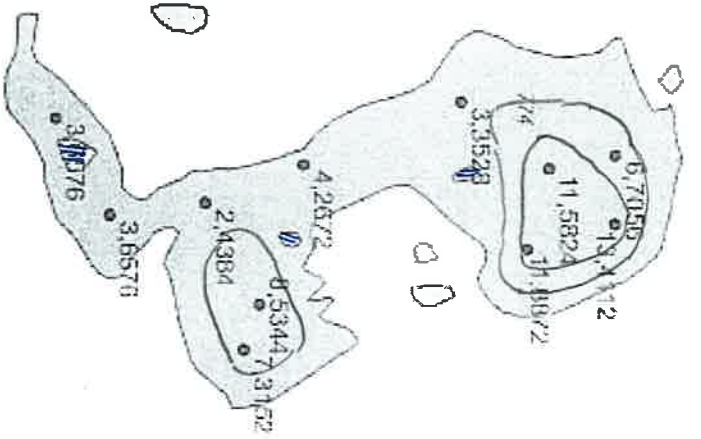

Little Seilvatnet

5 m

Seilvatnet.

1:7500

Sm Koster

Sm

1000

1 : 7500

SEILVATN, ØVRE OG NEDRE

1:7500