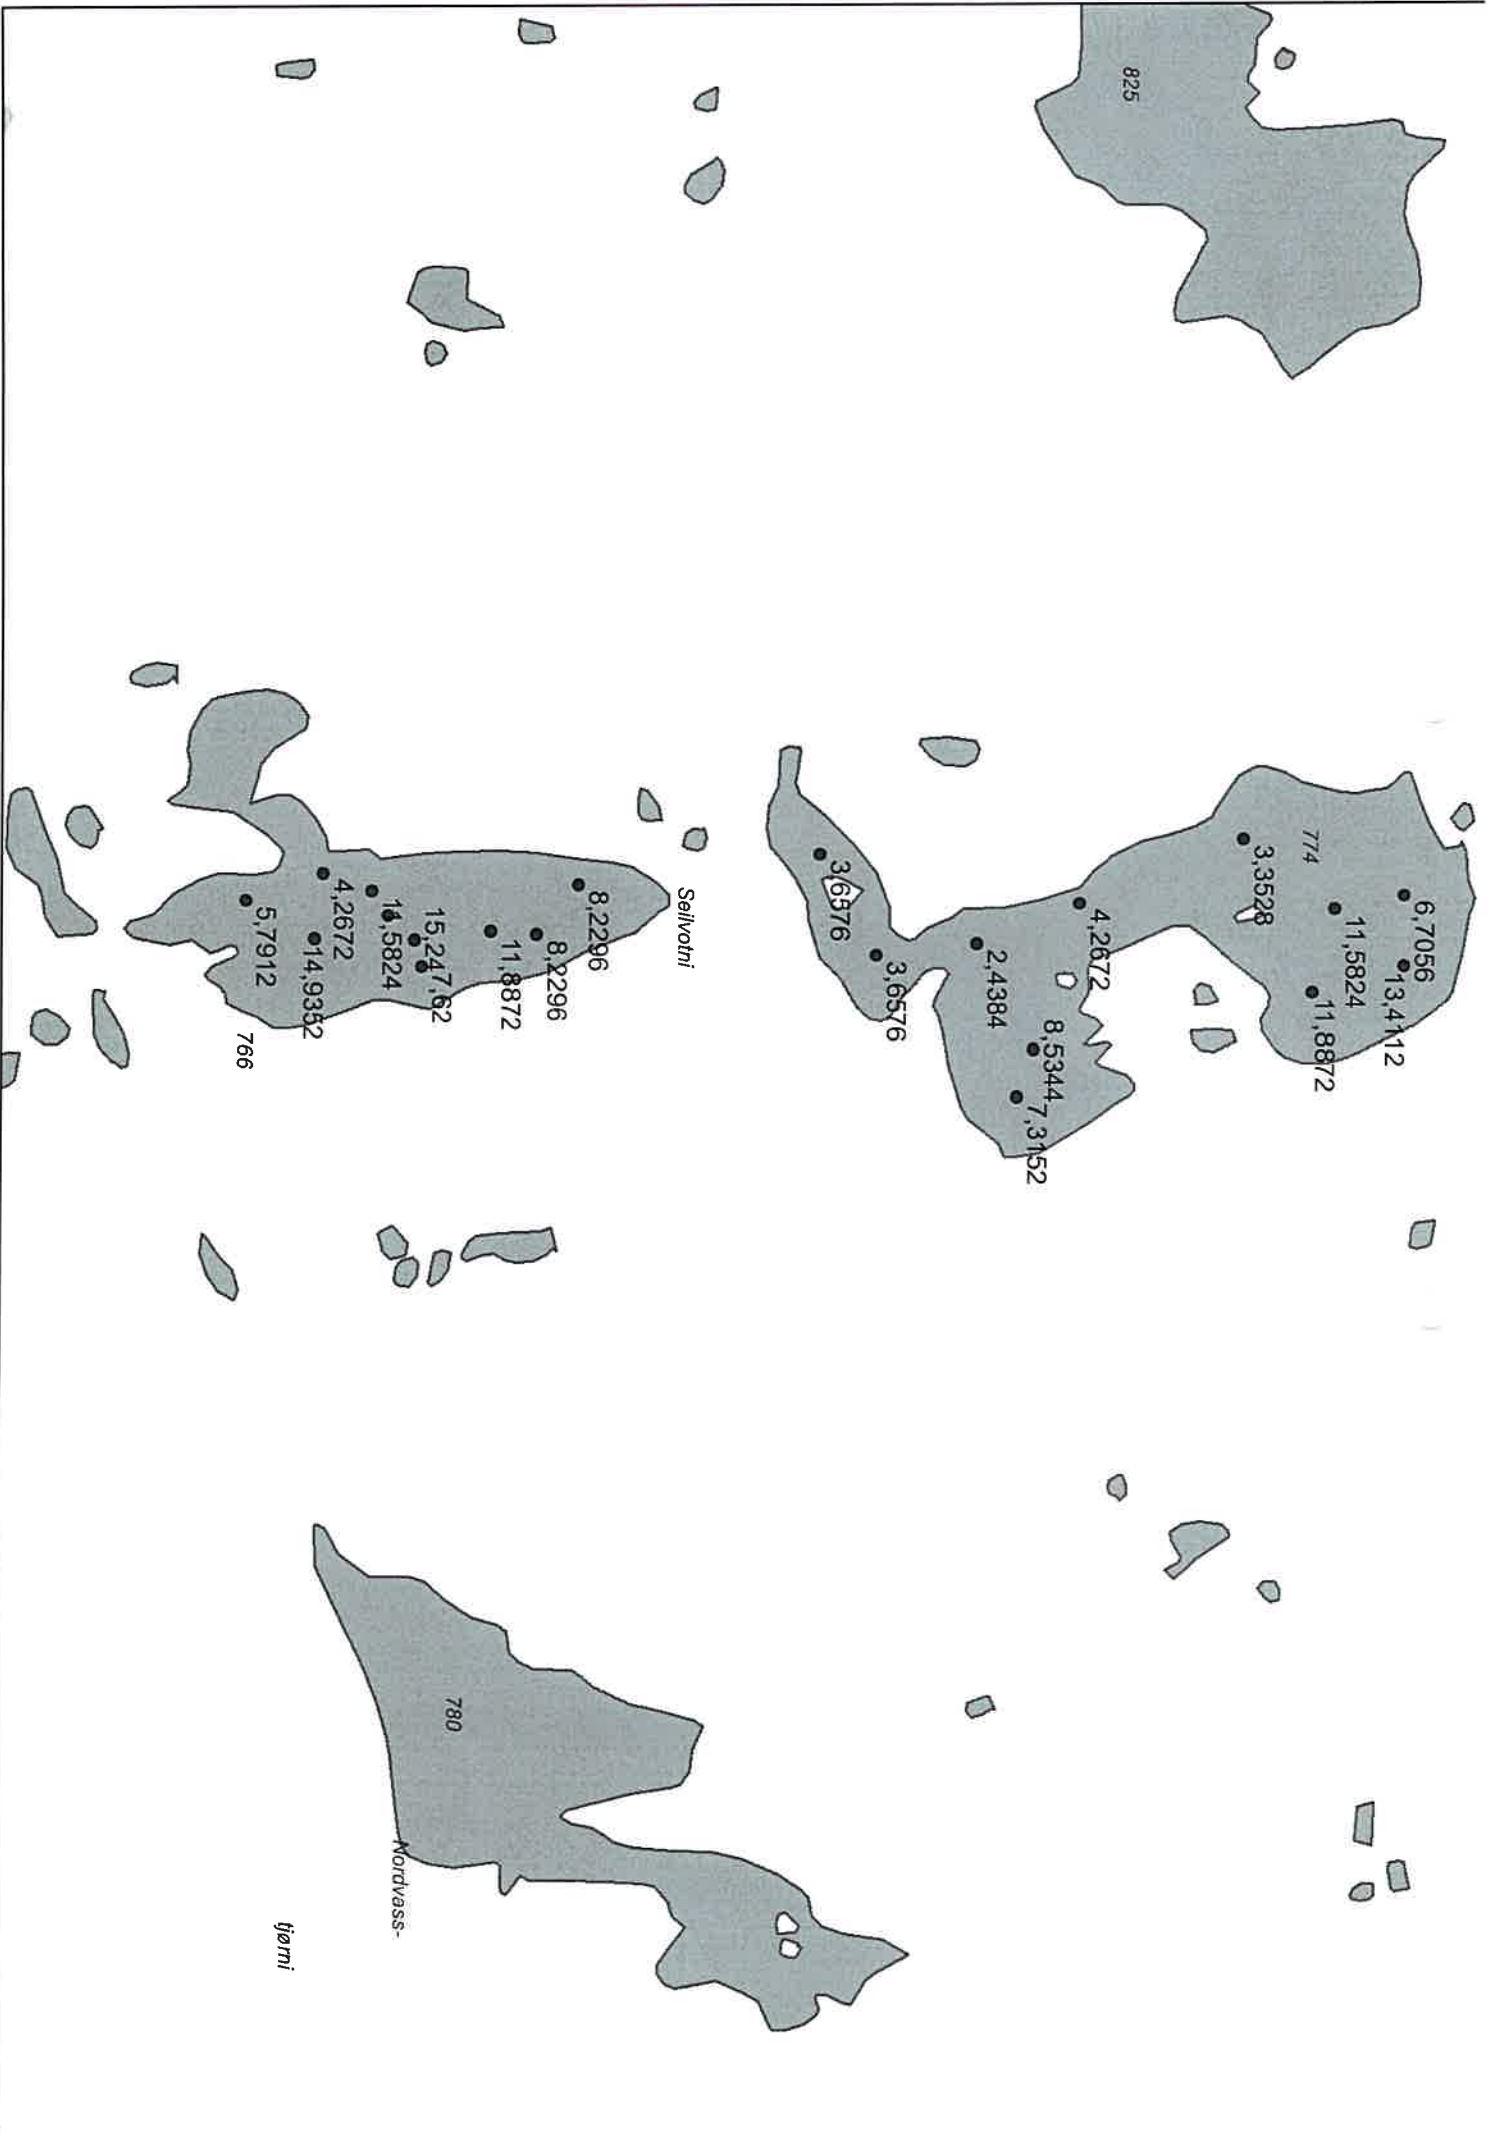

Little Seilvatnet

5 m

Seilvatnet.

1:7500

Sm Koster

Sm

1000

1 : 7500

SEILVATN, ØVRE OG NEDRE

1:7500