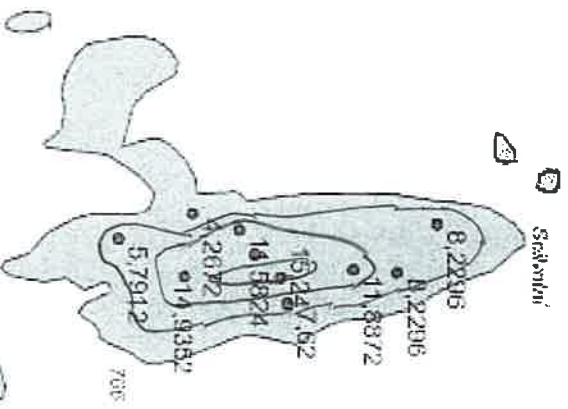

Little Seilvatnet

5 m

Seilvatnet.

1:7500

Sm Koster

Sm

1000

1 : 7500

SEILVATN, ØVRE OG NEDRE

1:7500