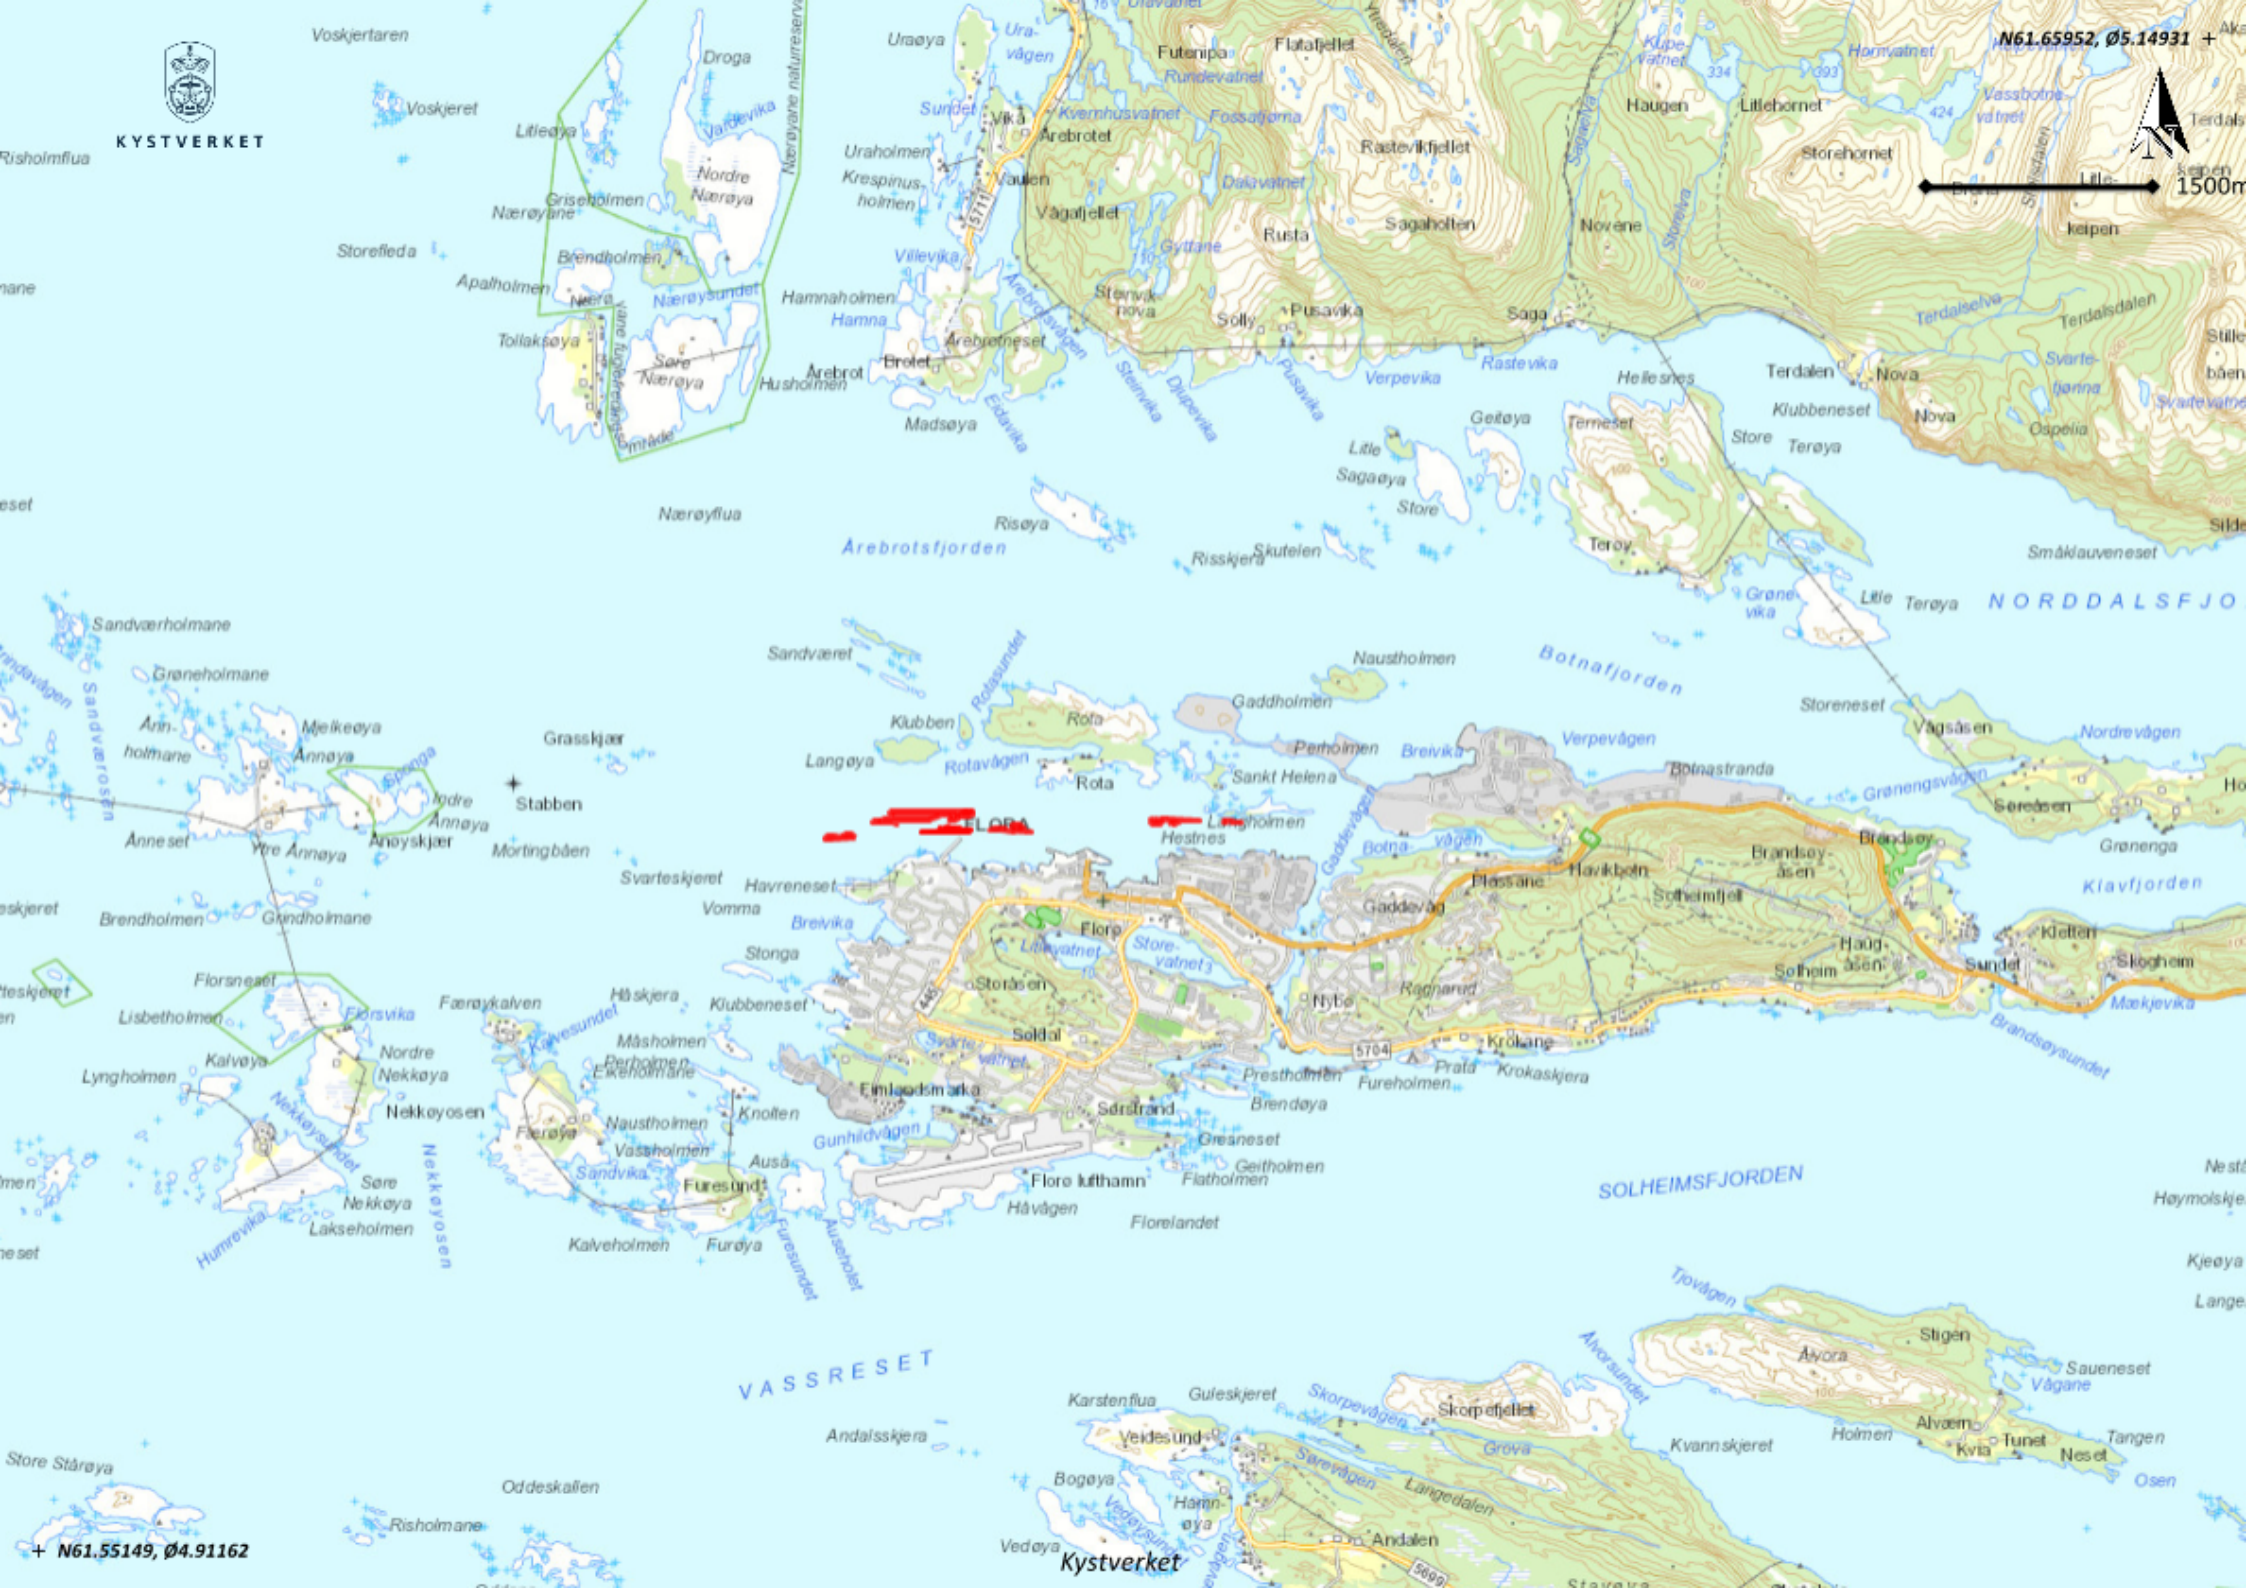

KYSTVERKET

N61.65952, Ø5.14931 +

1500m

VASSREISET

Kystverket

+ N61.55149, Ø4.91162