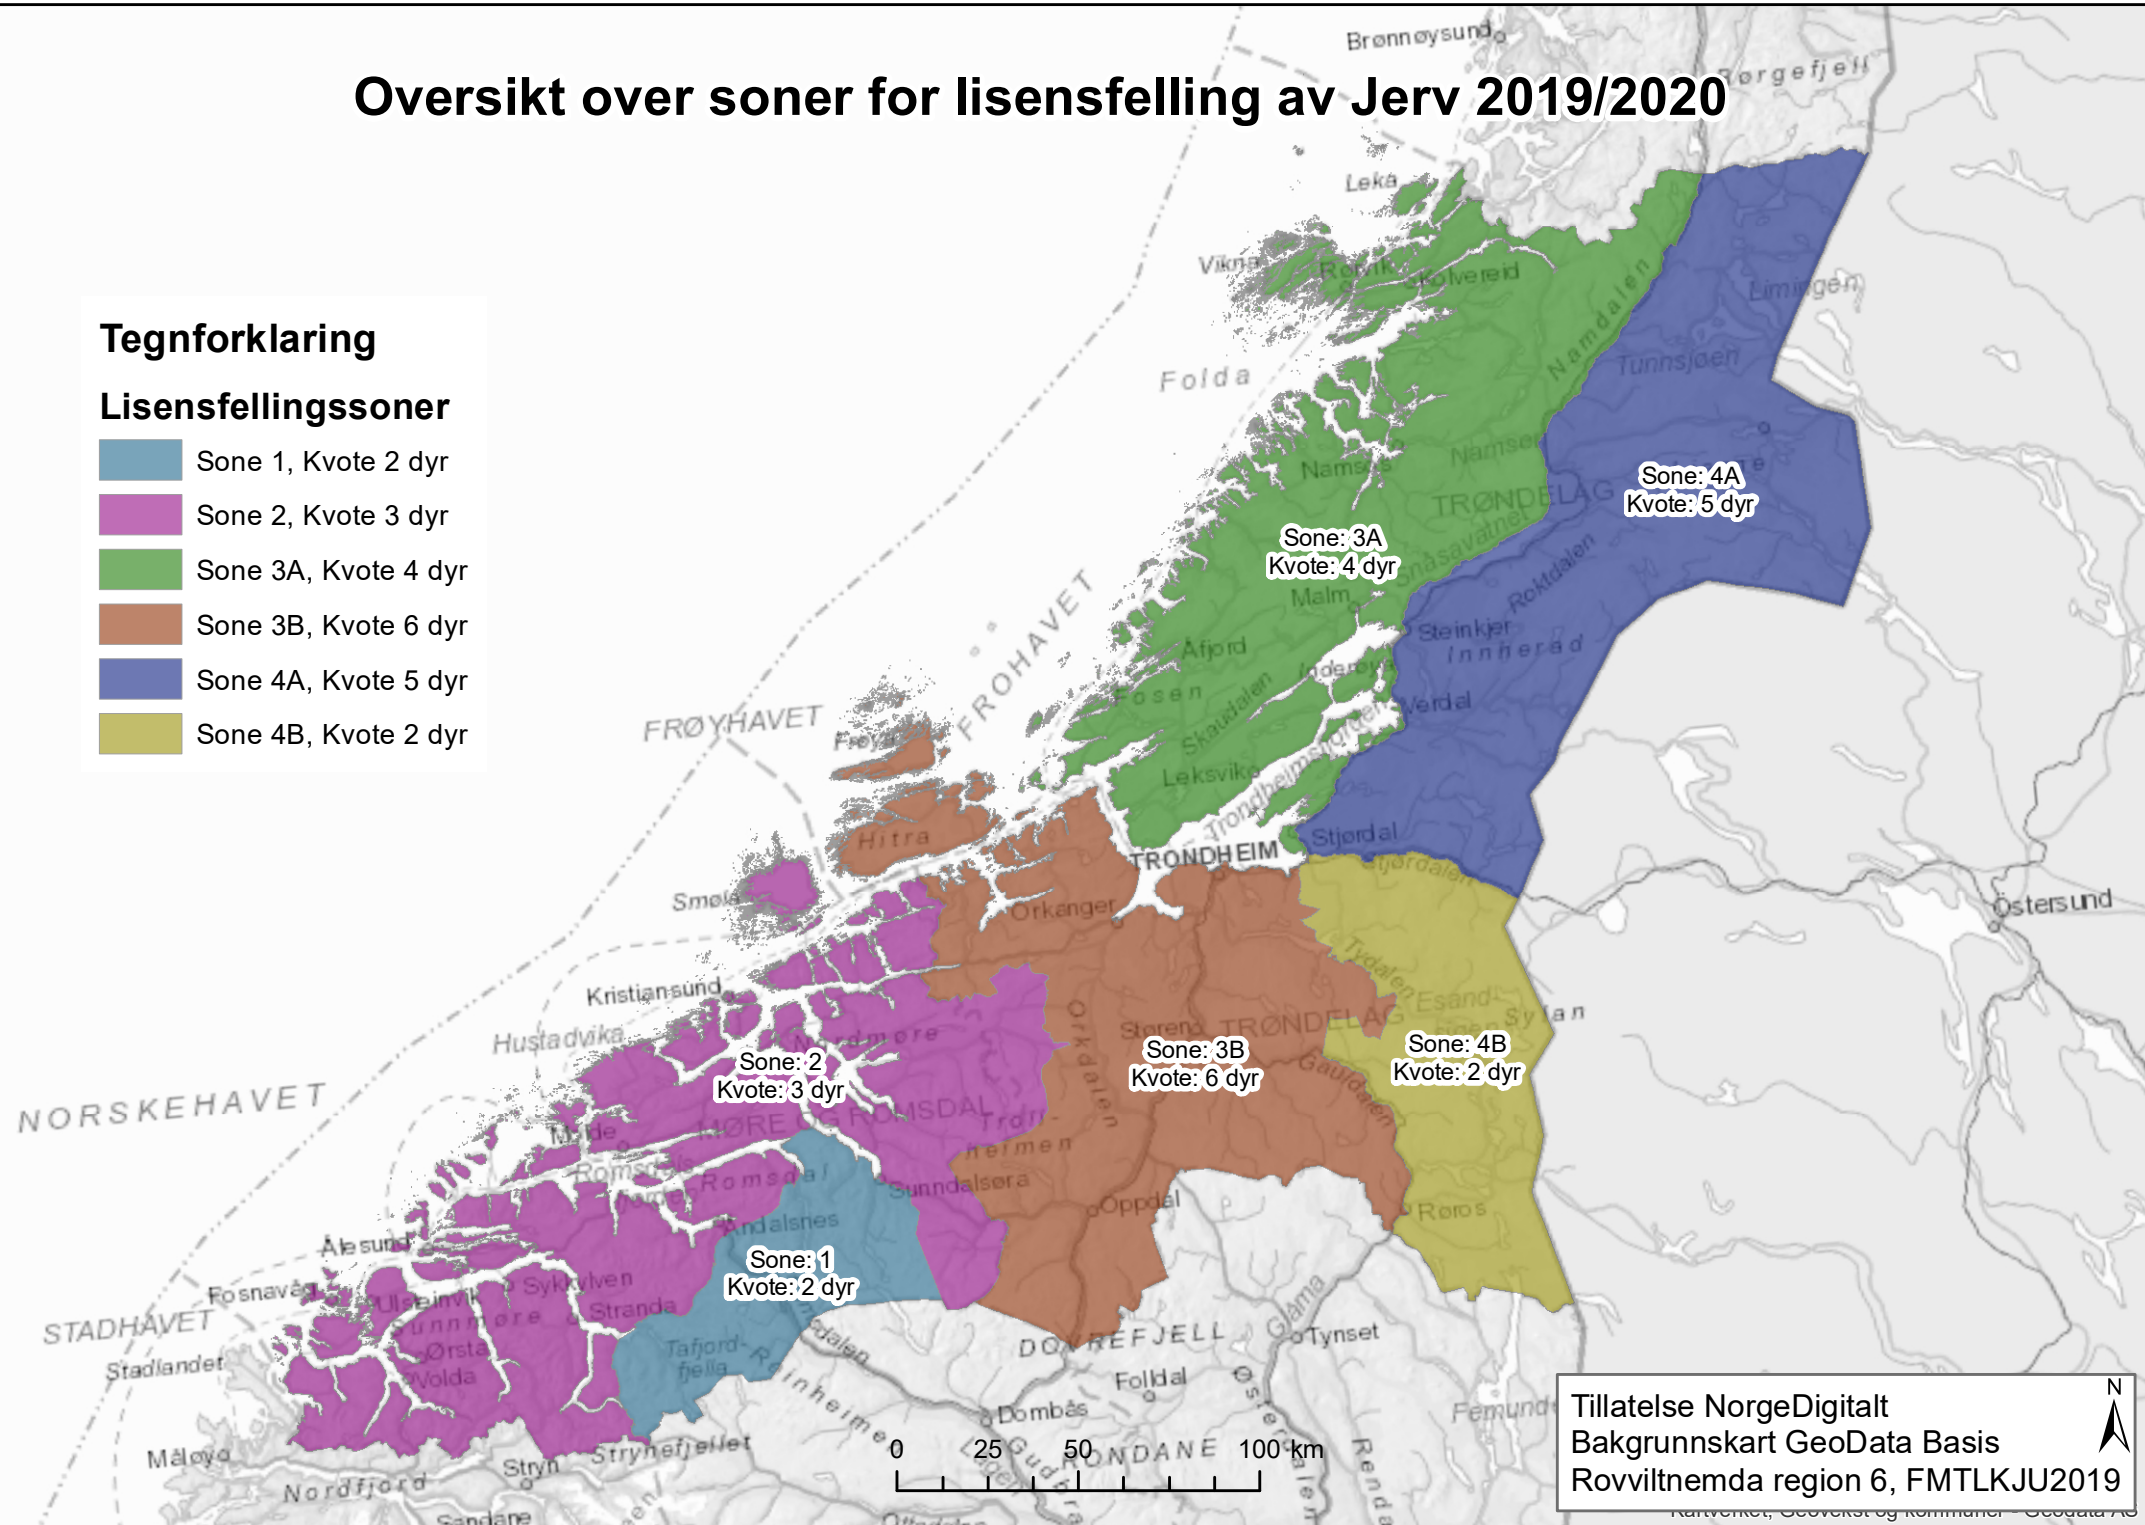

# Oversikt over soner for lisensfelling av Jerv 2019/2020

## Tegnforklaring

### Lisensfellingssoner

- Sone 1, Kvote 2 dyr
- Sone 2, Kvote 3 dyr
- Sone 3A, Kvote 4 dyr
- Sone 3B, Kvote 6 dyr
- Sone 4A, Kvote 5 dyr
- Sone 4B, Kvote 2 dyr

Tillatelse NorgeDigitalt  
Bakgrunnskart GeoData Basis  
Rovviltnemda region 6, FMTLKJU2019