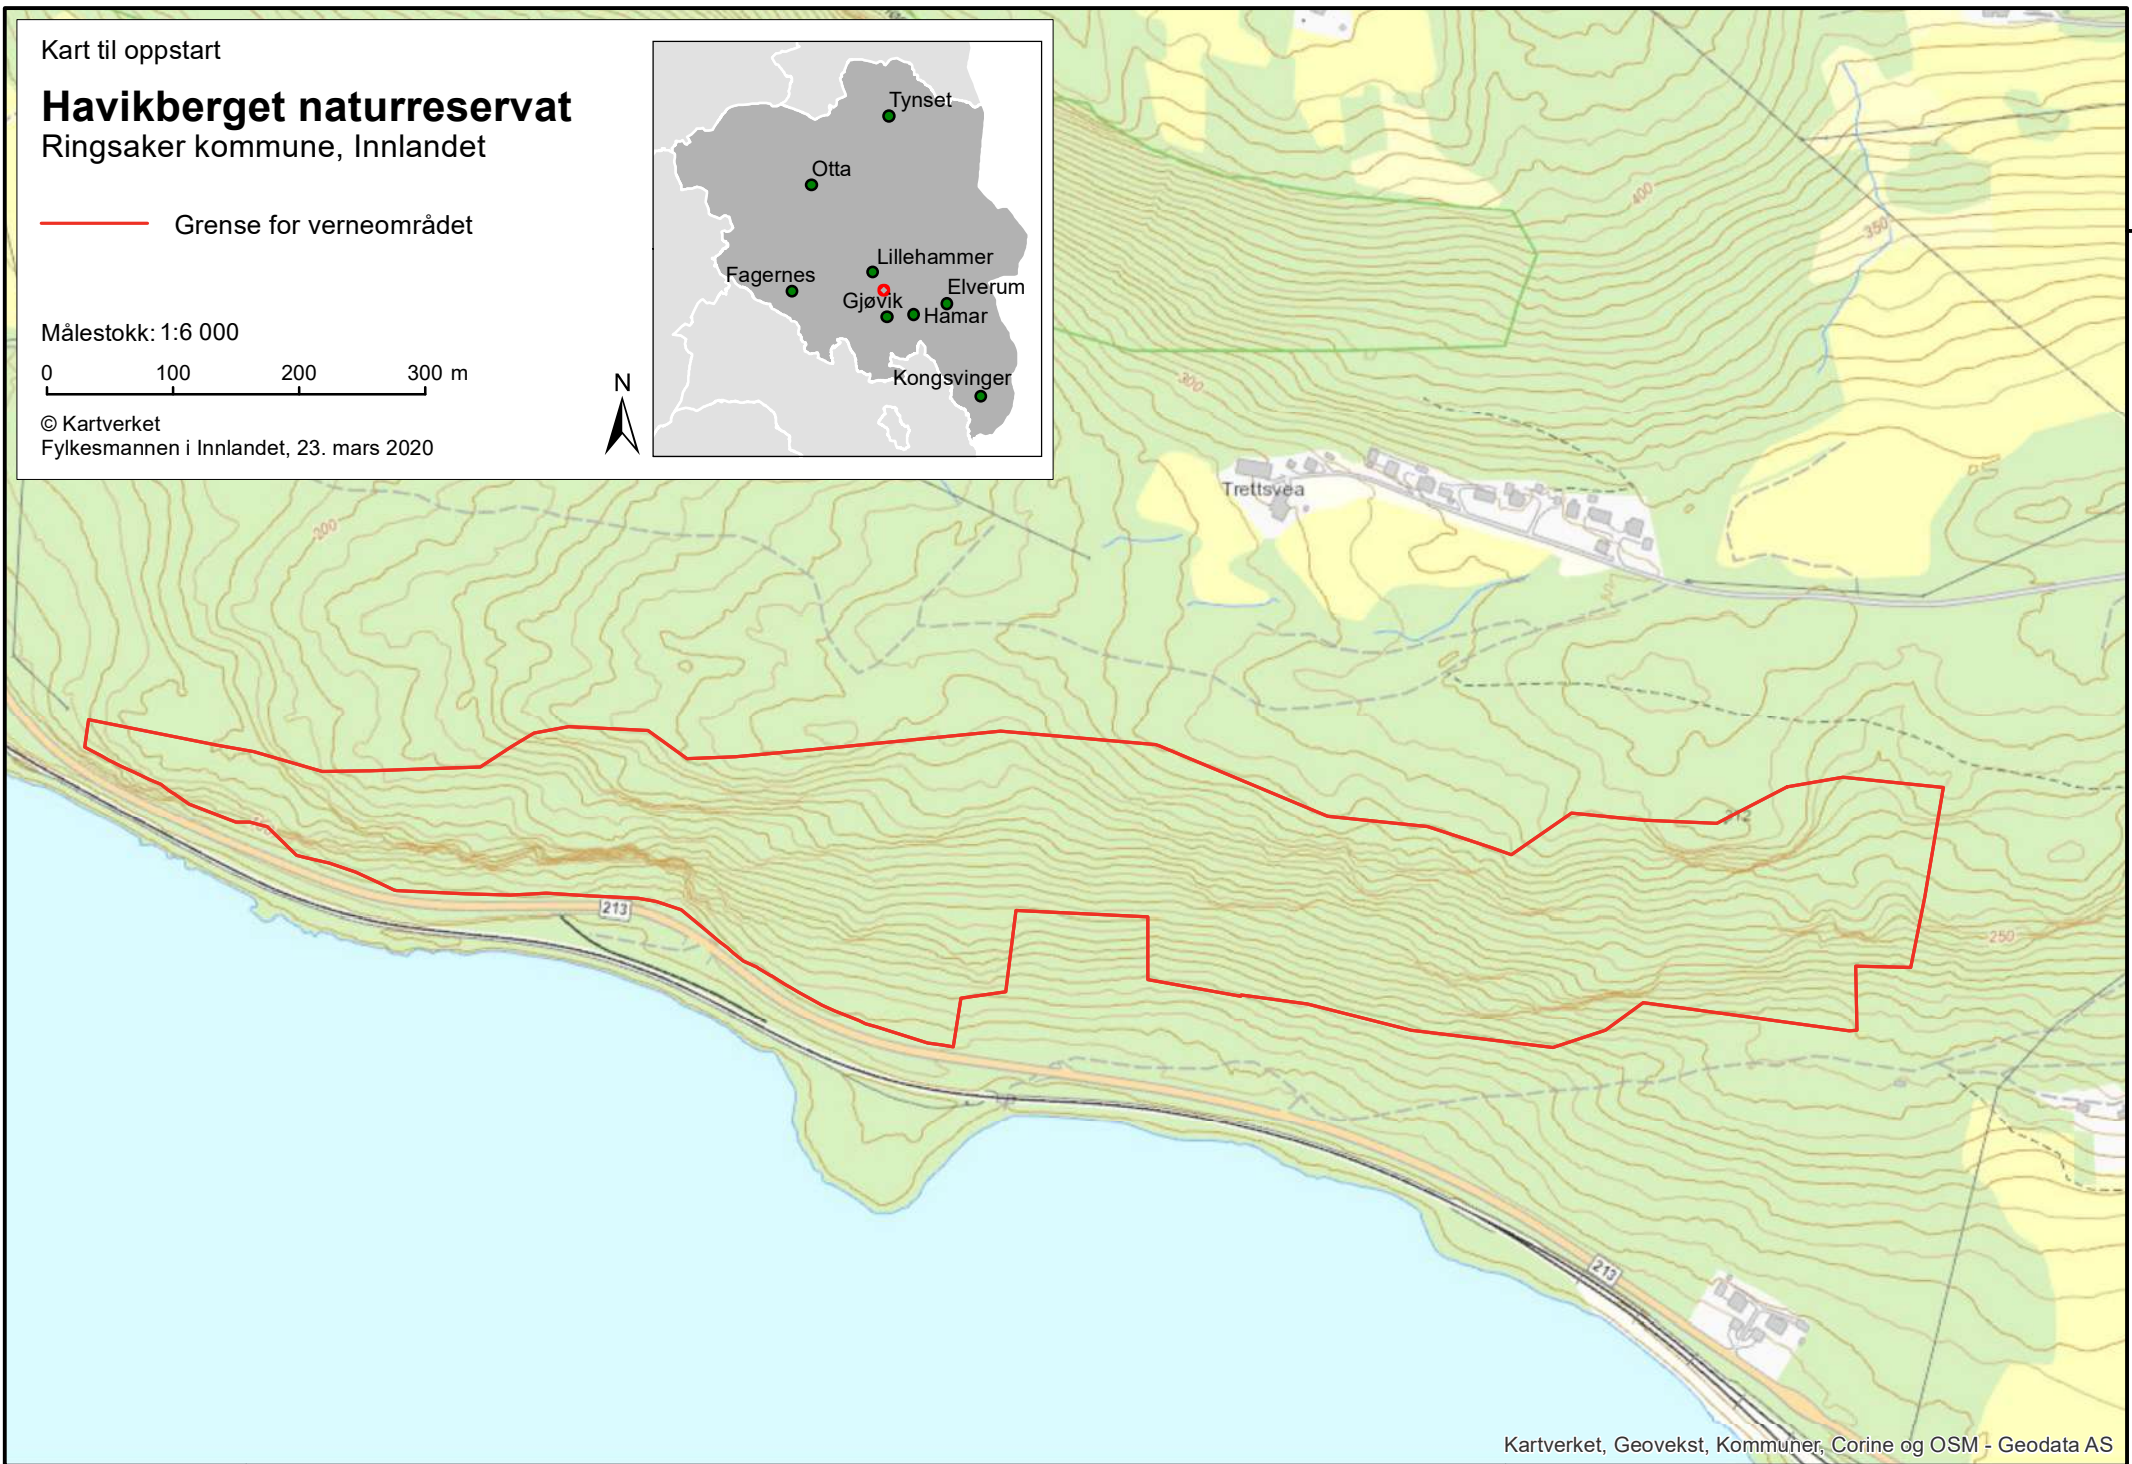

Kart til oppstart

Havikberget naturreservat

Ringsaker kommune, Innlandet

— Grense for verneområdet

Målestokk: 1:6 000

0 100 200 300 m

© Kartverket
Fylkesmannen i Innlandet, 23. mars 2020

6 763 000