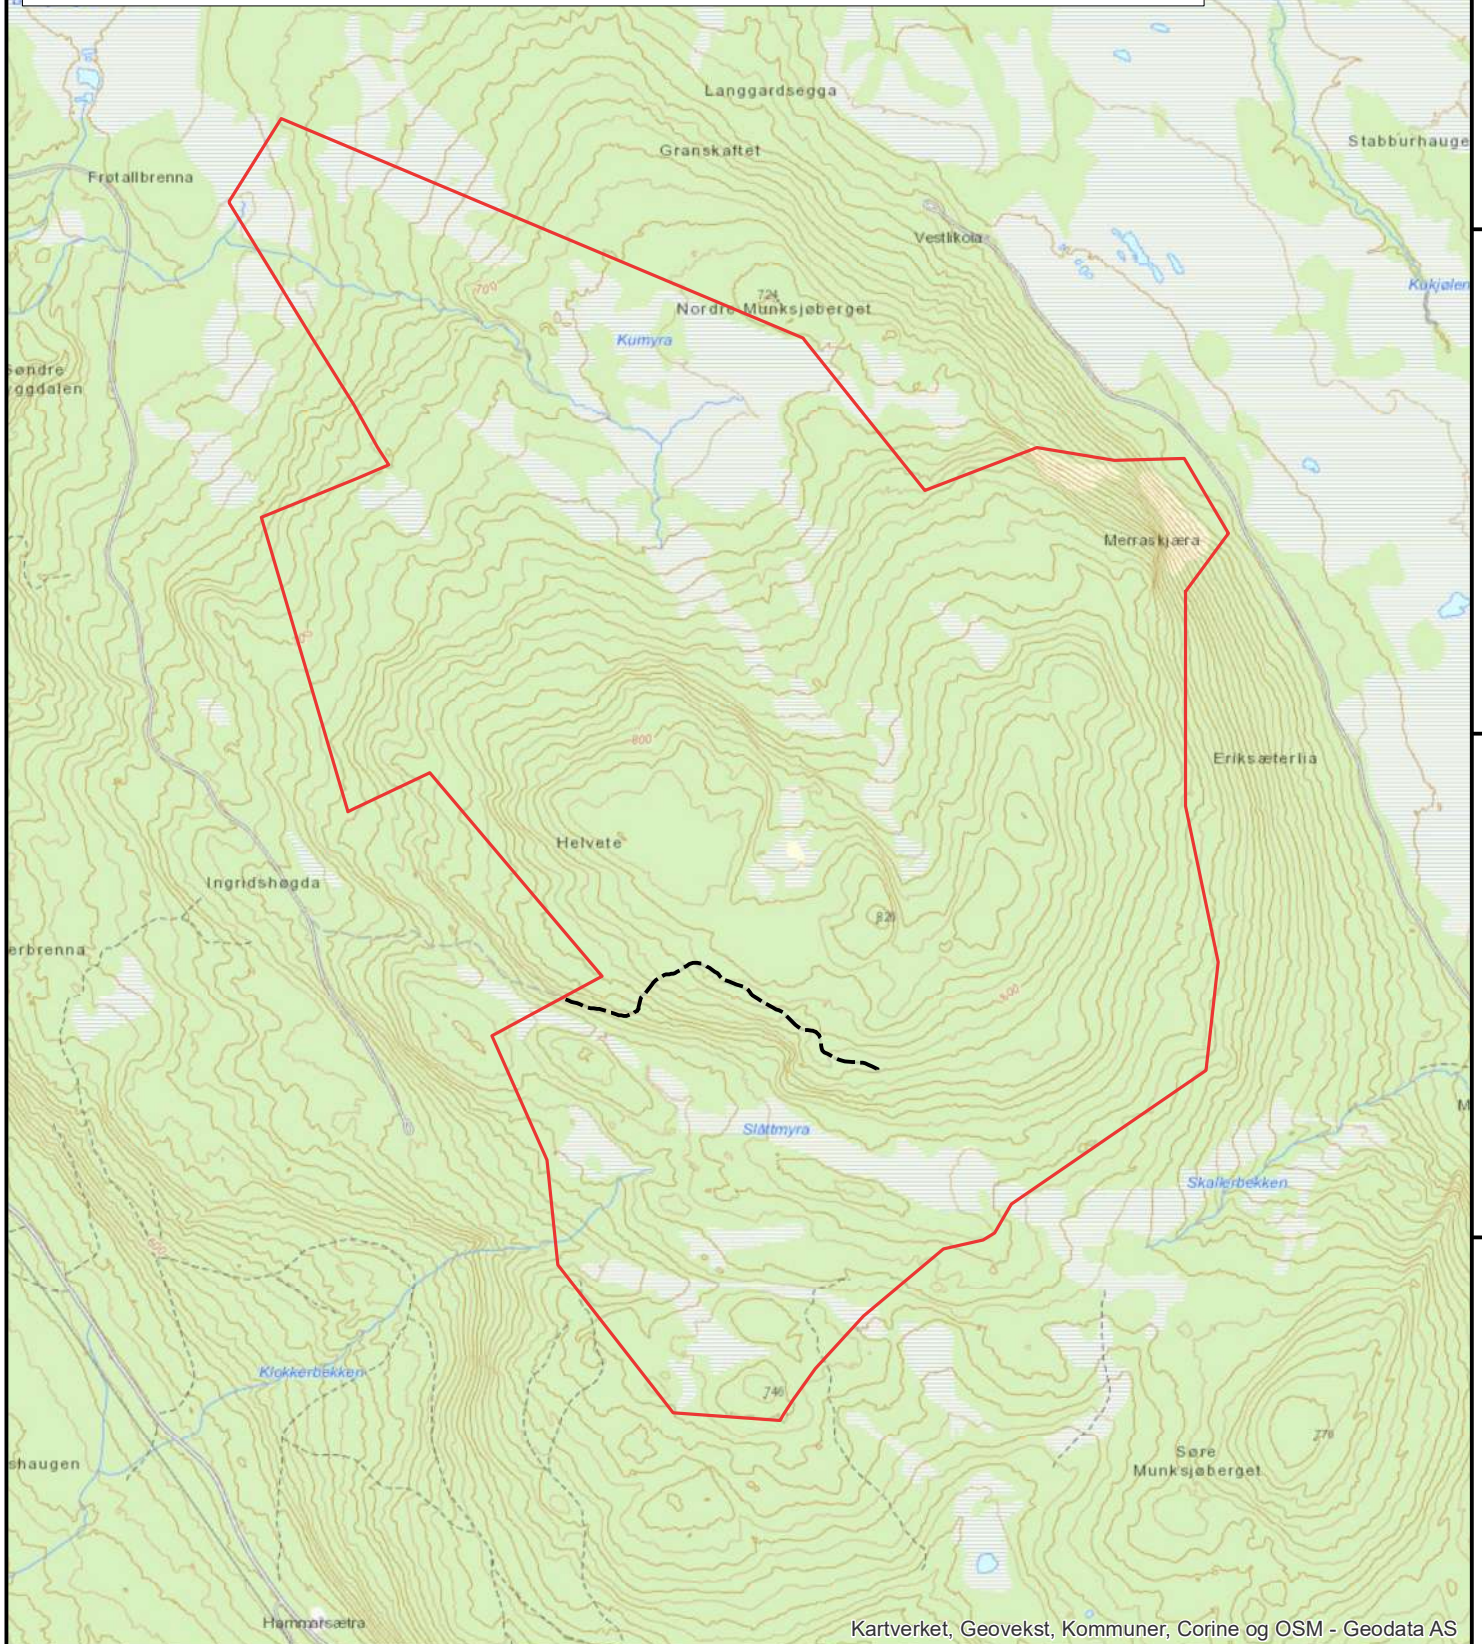

Kart til oppstart

Nordre Munksjøberget naturreservat

Trysil kommune, Innlandet

-  Grense for verneområdet
-  Traktorveg, jf verneforskriften

Målestokk: 1:15 000

© Kartverket
Fylkesmannen i Innlandet, april 2020

6 793 000

6 792 000

6 791 000

6 790 000

659 000

660 000

661 000