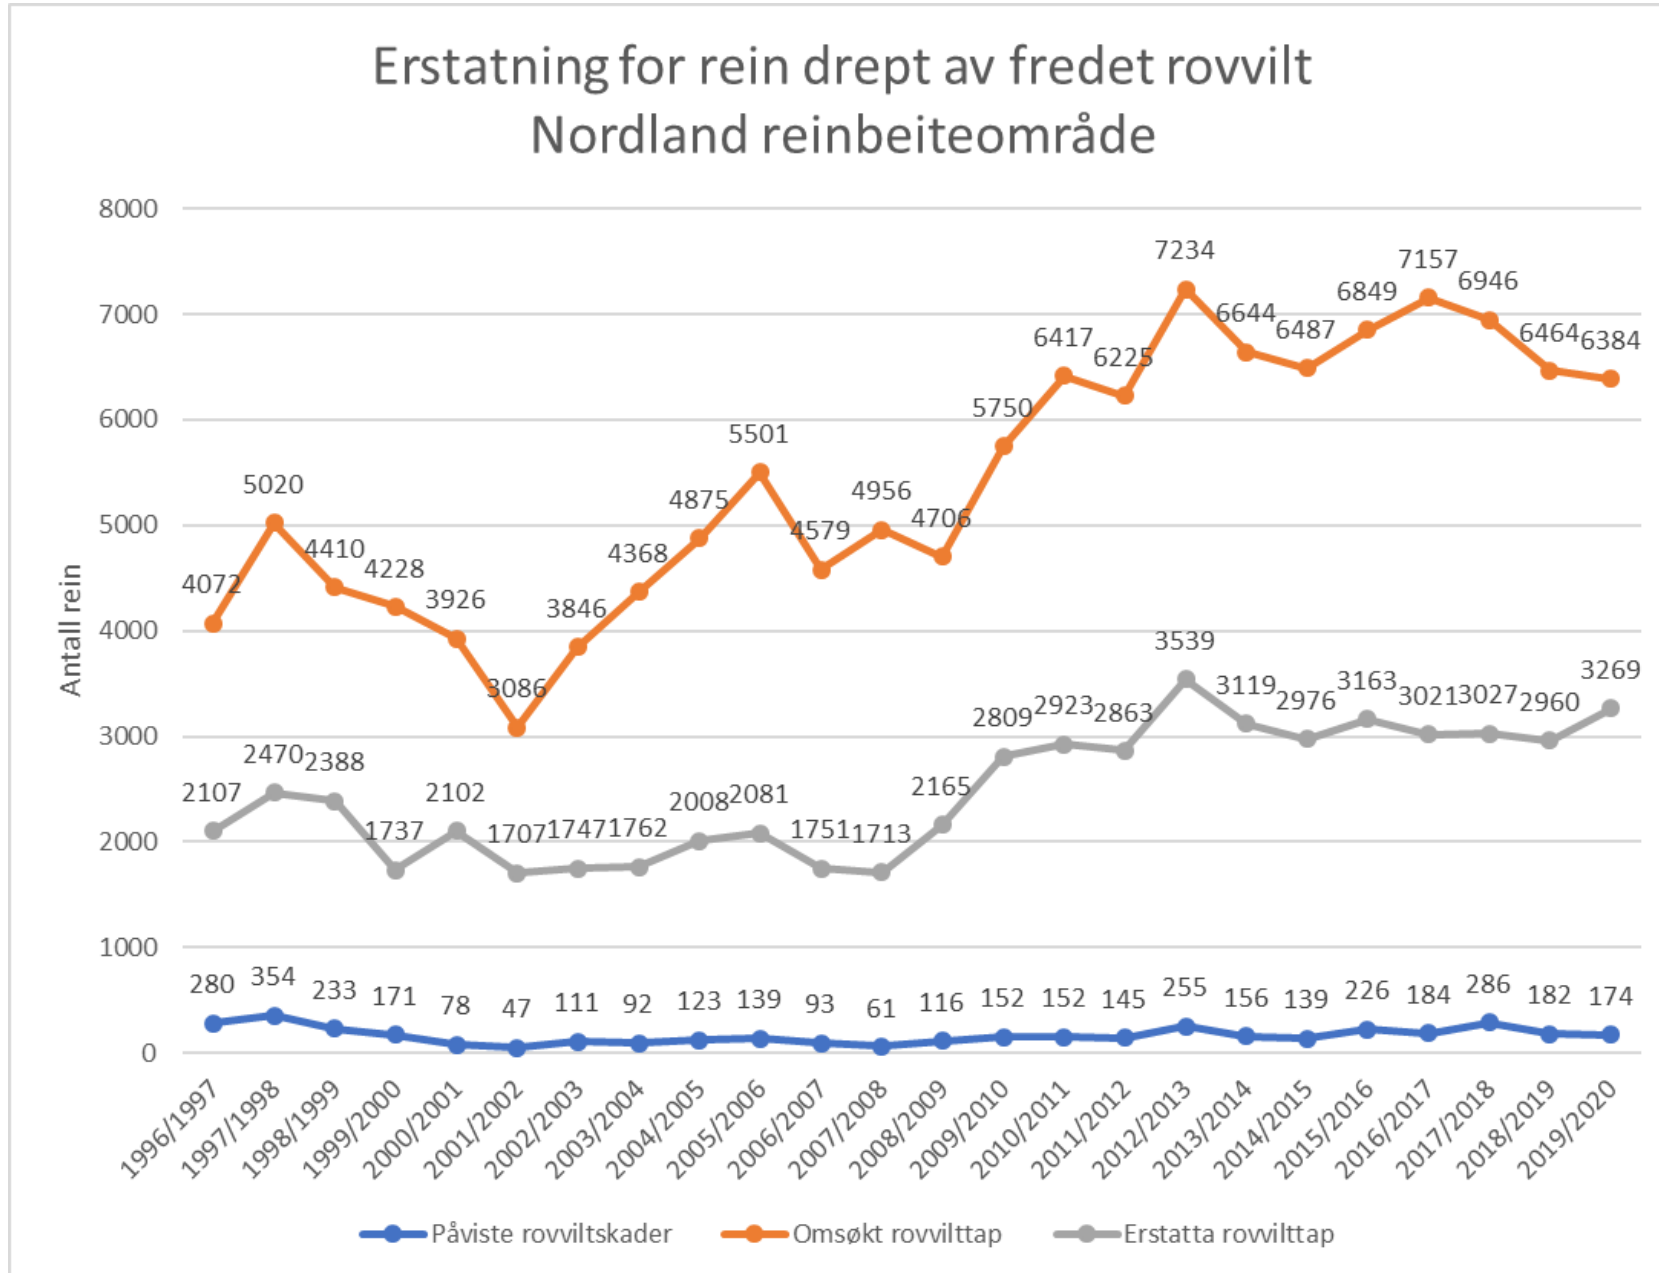

Rowilterstatning rein – 2019/2020

– virker til

Rowilterstatning rein – 2019/2020

Distrikt	Omsøkt	Erstatta	Påviste tap
WA - Voengel Njaarke	1175	475	18
WB - Jillen-Njaarke	701	343	7
WD - Byrkije	546	395	24
WF - Røssåga/Toven	296	184	25
WK - Hestmannen-Strandtind	310	125	2
WL - Ildgruben	336	248	11
WN - Saltfjellet	1861	769	42
WP - Balvatn	252	178	24
WR - Duokta	326	147	2
WS - Stajggo-Habmer	334	197	6
WX - Frostisen	176	148	10
WZ - Skjomen	71	60	3
Totalsum	6384	3269	174