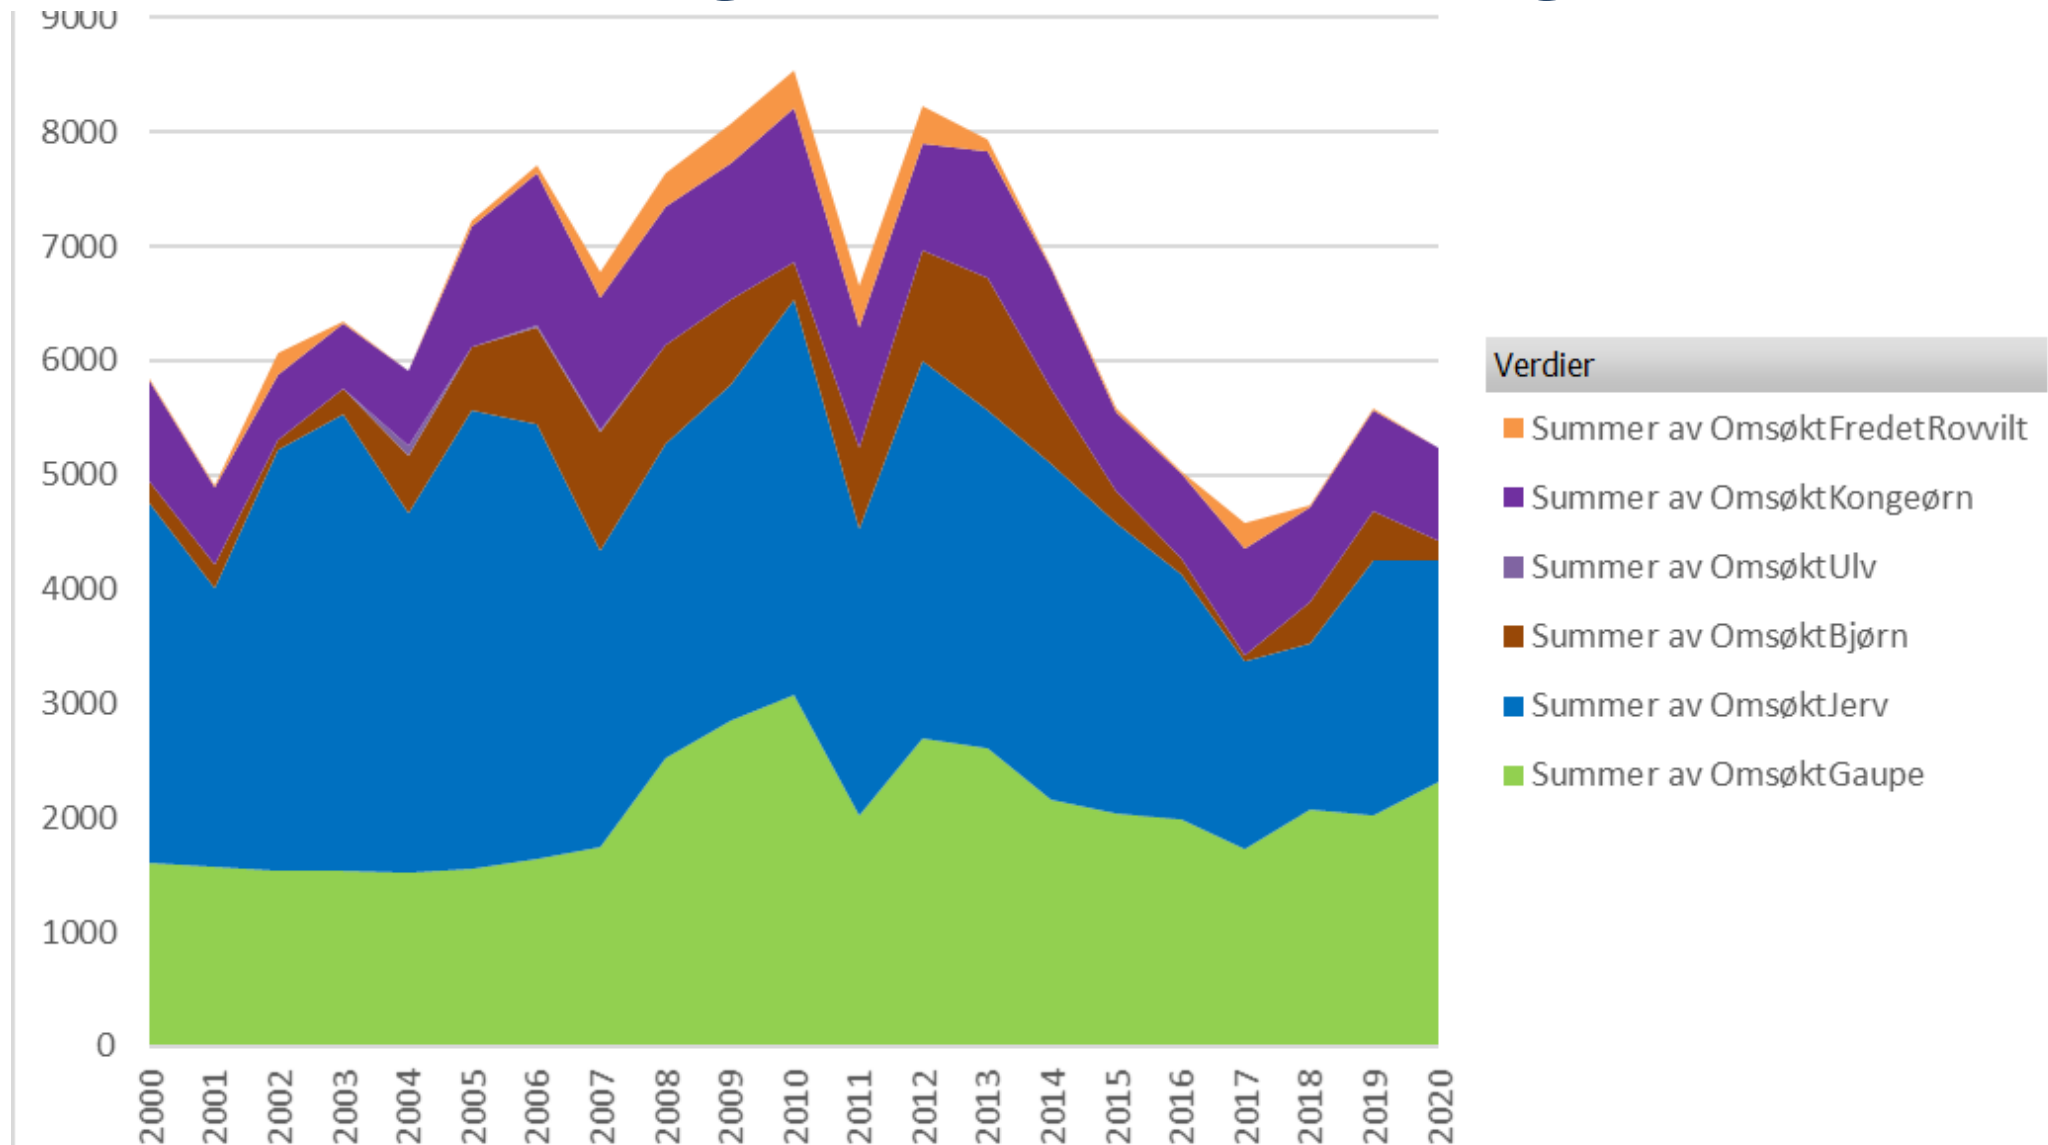

Rowilterstatning sau – beitesesongen 2020

Rowilterstatning sau – beitesesongen 2020

Beitekommune	Omsøkt	Antall søkander	Påviste tap
Beiarn	209	8	2
Bindal	94	2	
Bodø	47	2	
Brønnøy	76	2	1
Dønna	0	0	3
Fauske	279	5	12
Gildeskål	1	1	1
Grane	220	6	5
Hadsel	16	2	1
Hamarøy	366	9	14
Hattfjelldal	961	16	13
Hemnes	345	10	5
Leirfjord	107	4	1
Lurøy	17	1	1
Meløy	276	3	
Narvik	485	8	42
Rana	554	19	13
Rødøy	40	3	
Saltdal	879	19	24
Sørfold	69	4	2
Vefsn	18	3	3
Vestvågøy	50	3	
Vevelstad	73	2	3
Vågan	47	2	3
Totalsum	5229	134	149