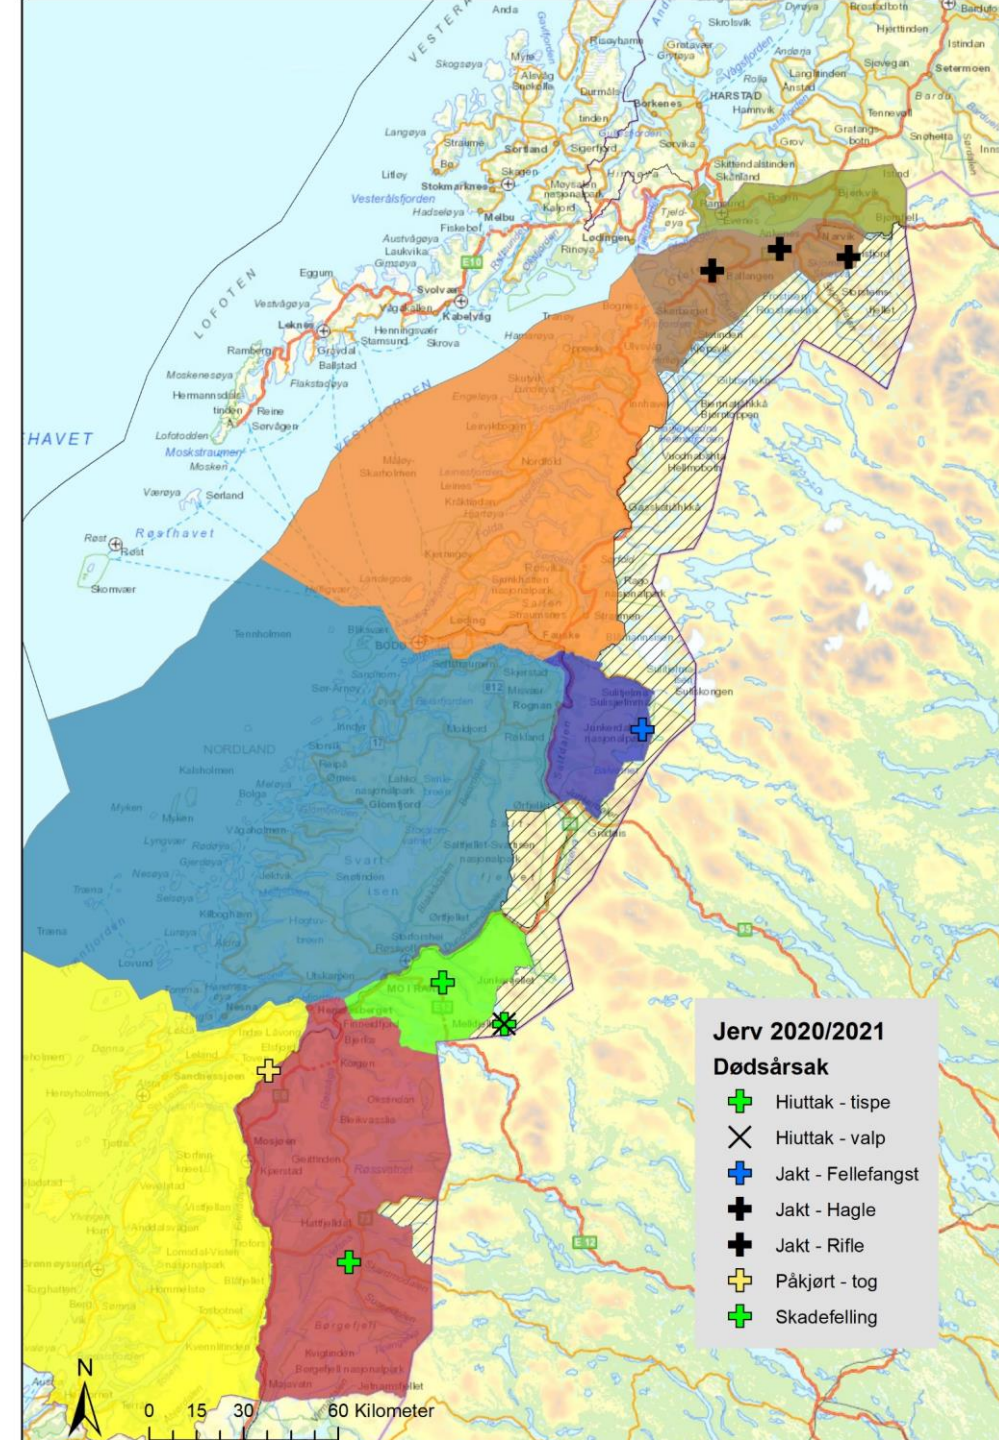

Jerv – lisensfelling

- 4 jerv felt av SNO i mai i Hattfjelldal og Rana (ekstraordinære uttak)
- 1 skadefelling i Rana i august
- 1 jerv påkjørt av toget i Vefsn i september
- 3 jerv felt på lisensfelling (åte) i Narvik
- 1 jerv fanget i bås i Saltdal

Per 26. november er det en samlet avgang på 10 jerv som belastes kvota på 16 jerv, hvorav 5 tisper av ei tispekvote på 8 dyr.

Dersom den første delen av kvota blir felt, kan Fylkesmannen i samråd med rovviltnemnda tildele dyr fra resterende kvote til de enkelte fellingsområdene ut fra hvor det er felt jerv, skadesituasjonen for sau og særlig for rein, bestandssituasjonen for jerv og føringer i forvaltningsplanen.

Per 26. november er det tilgjengelig ett dyr felles for alle jaktområder.

Forslag: Vi tildeler ytterligere 2 dyr felles for alle fellingsområder unntatt i de prioriterte jervesonene.