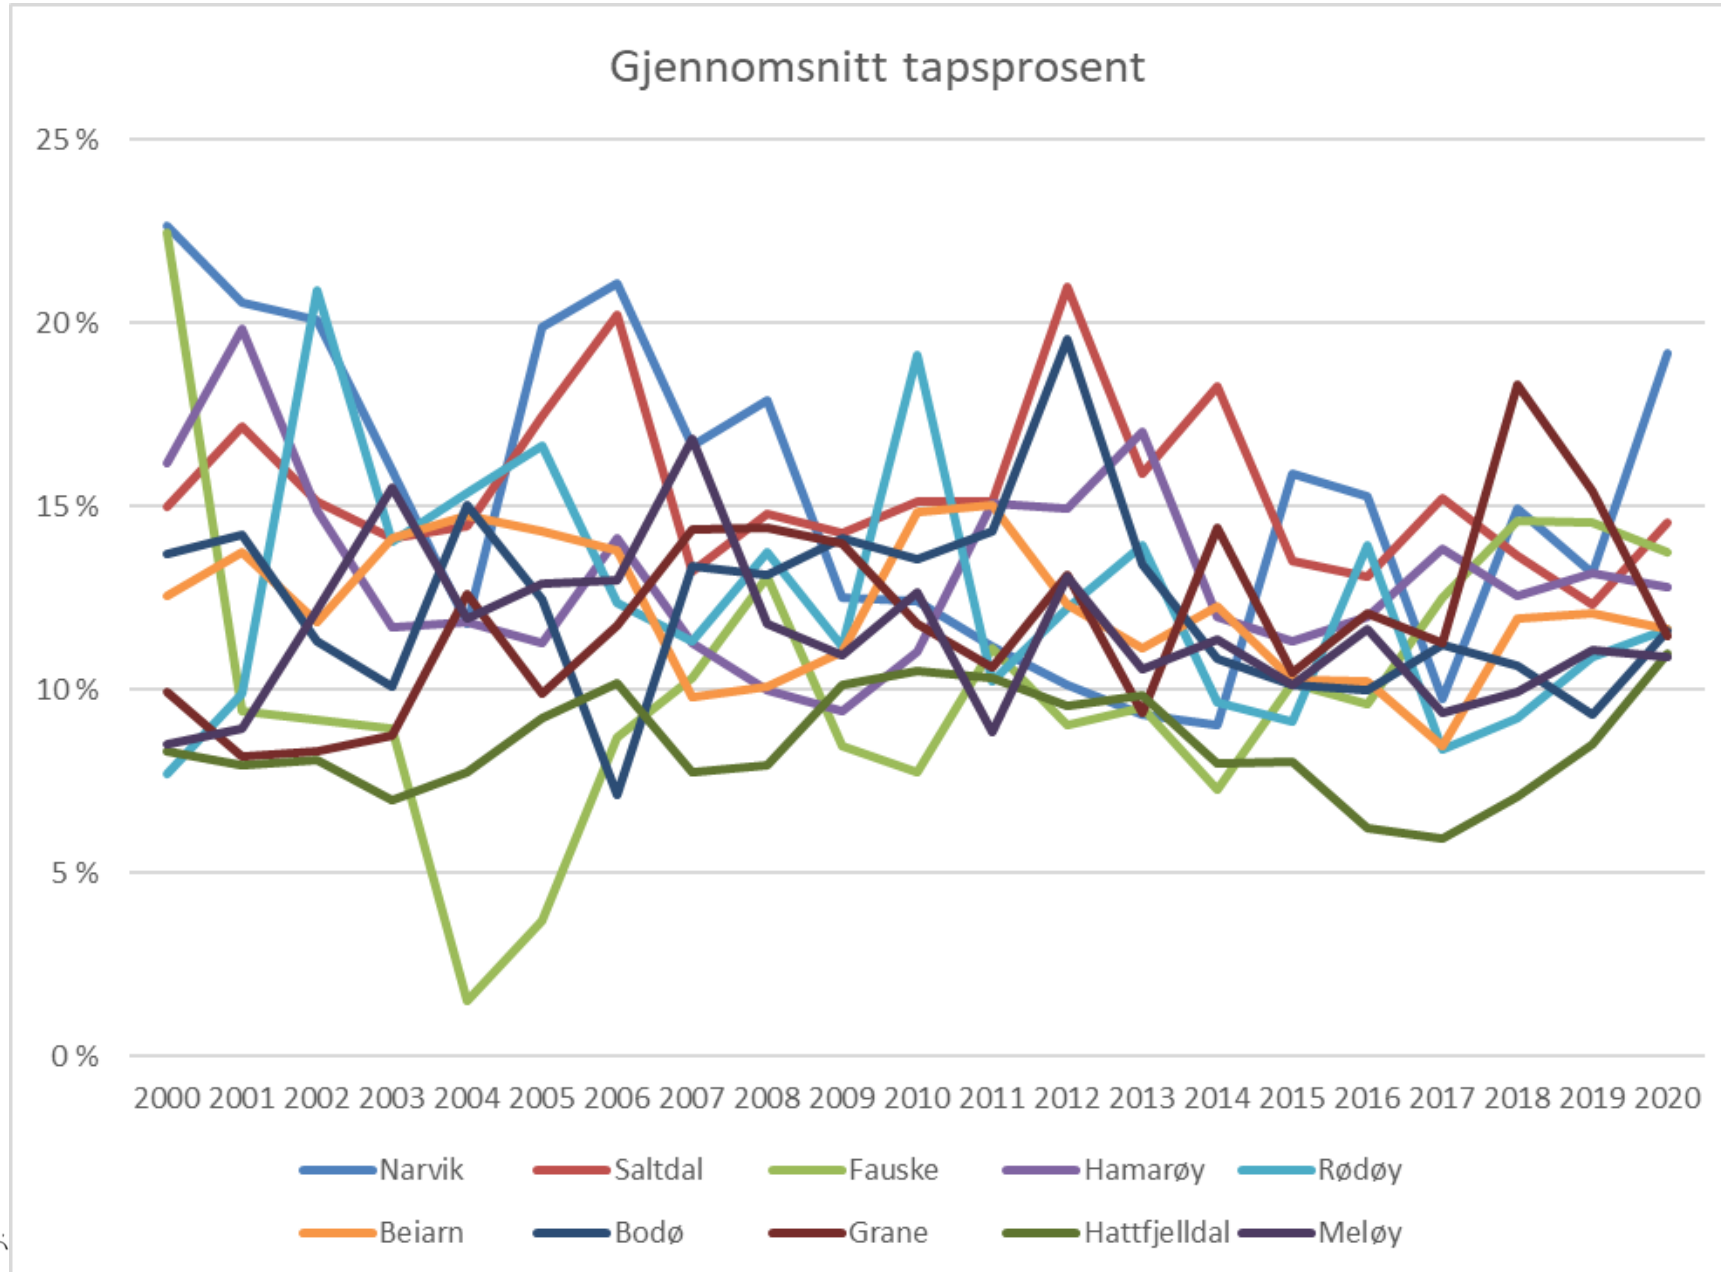

Rowilterstatning sau – beitesesongen 2020

— virker å