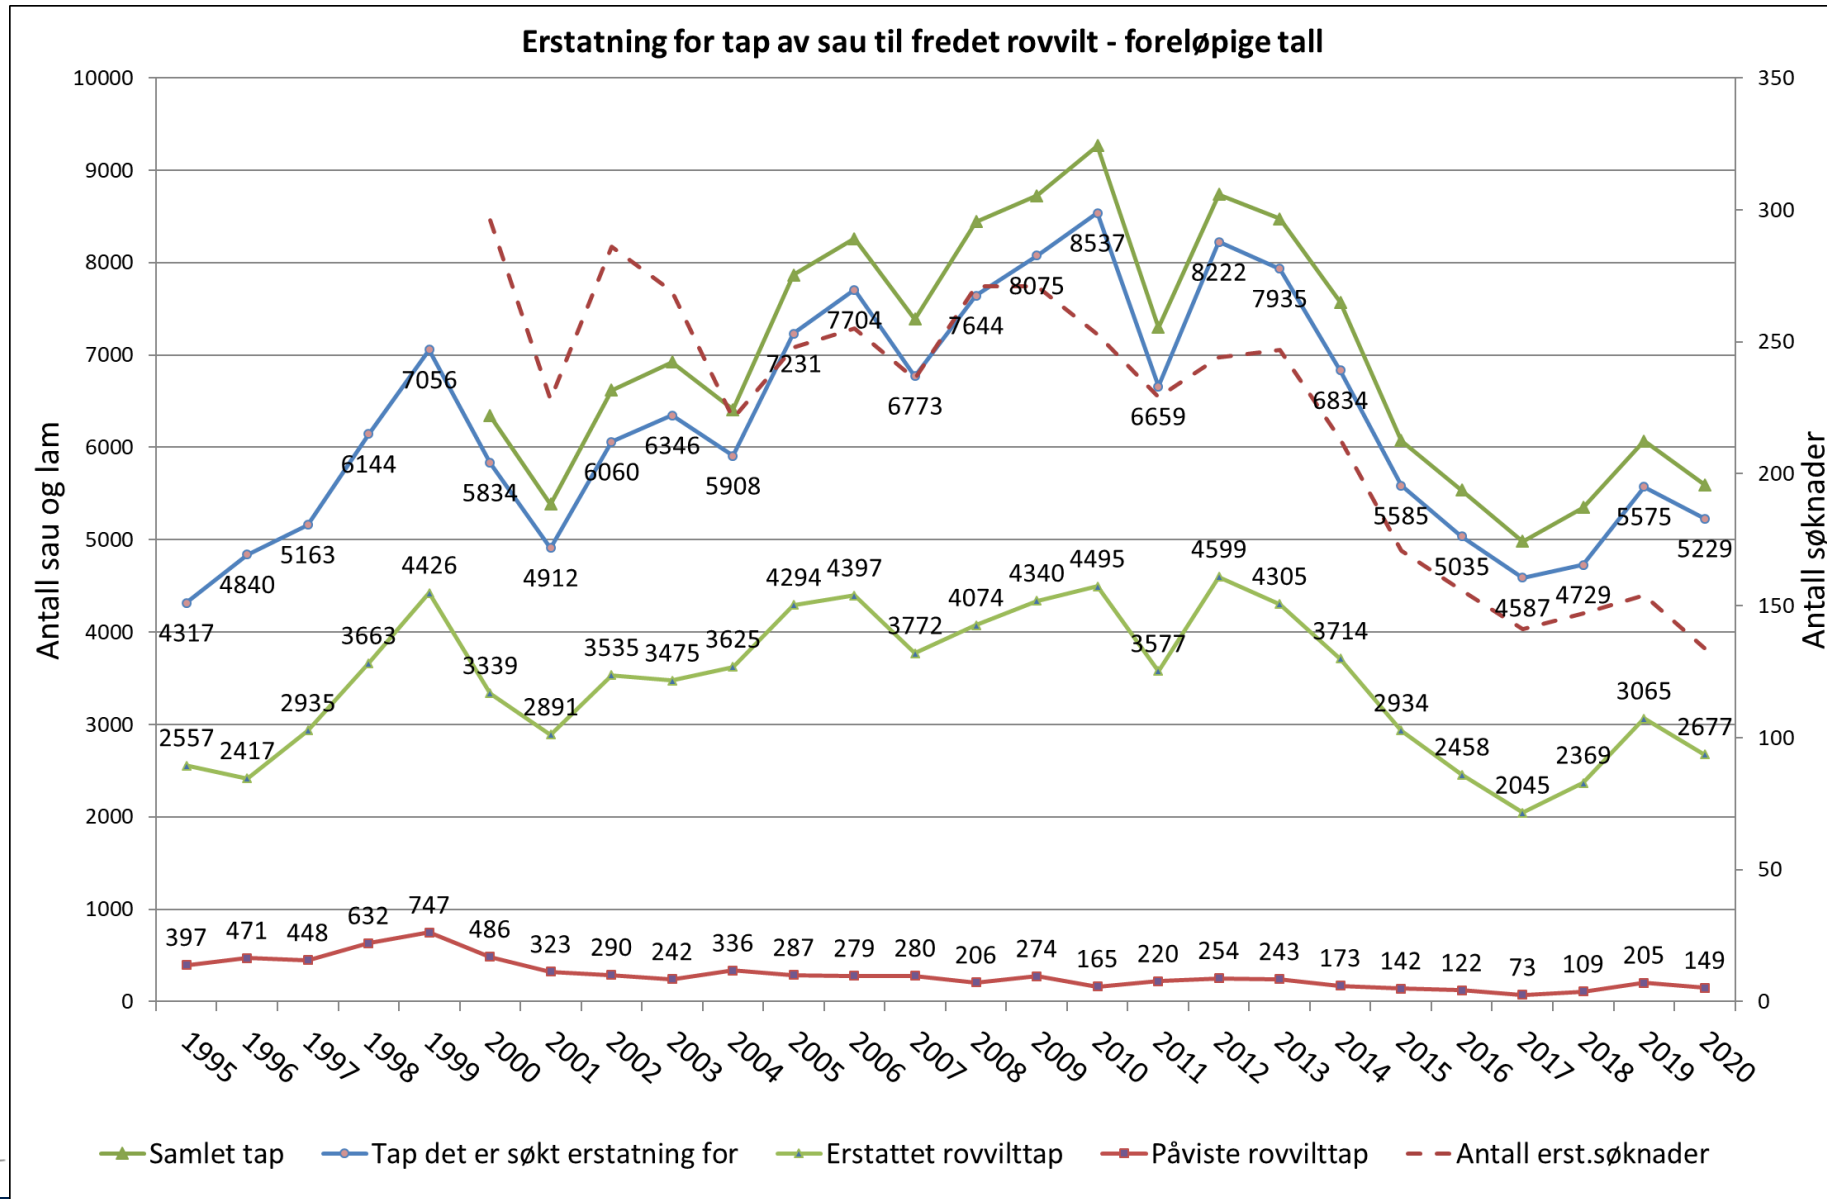

Rowilterstatning sau – beitesesongen 2020