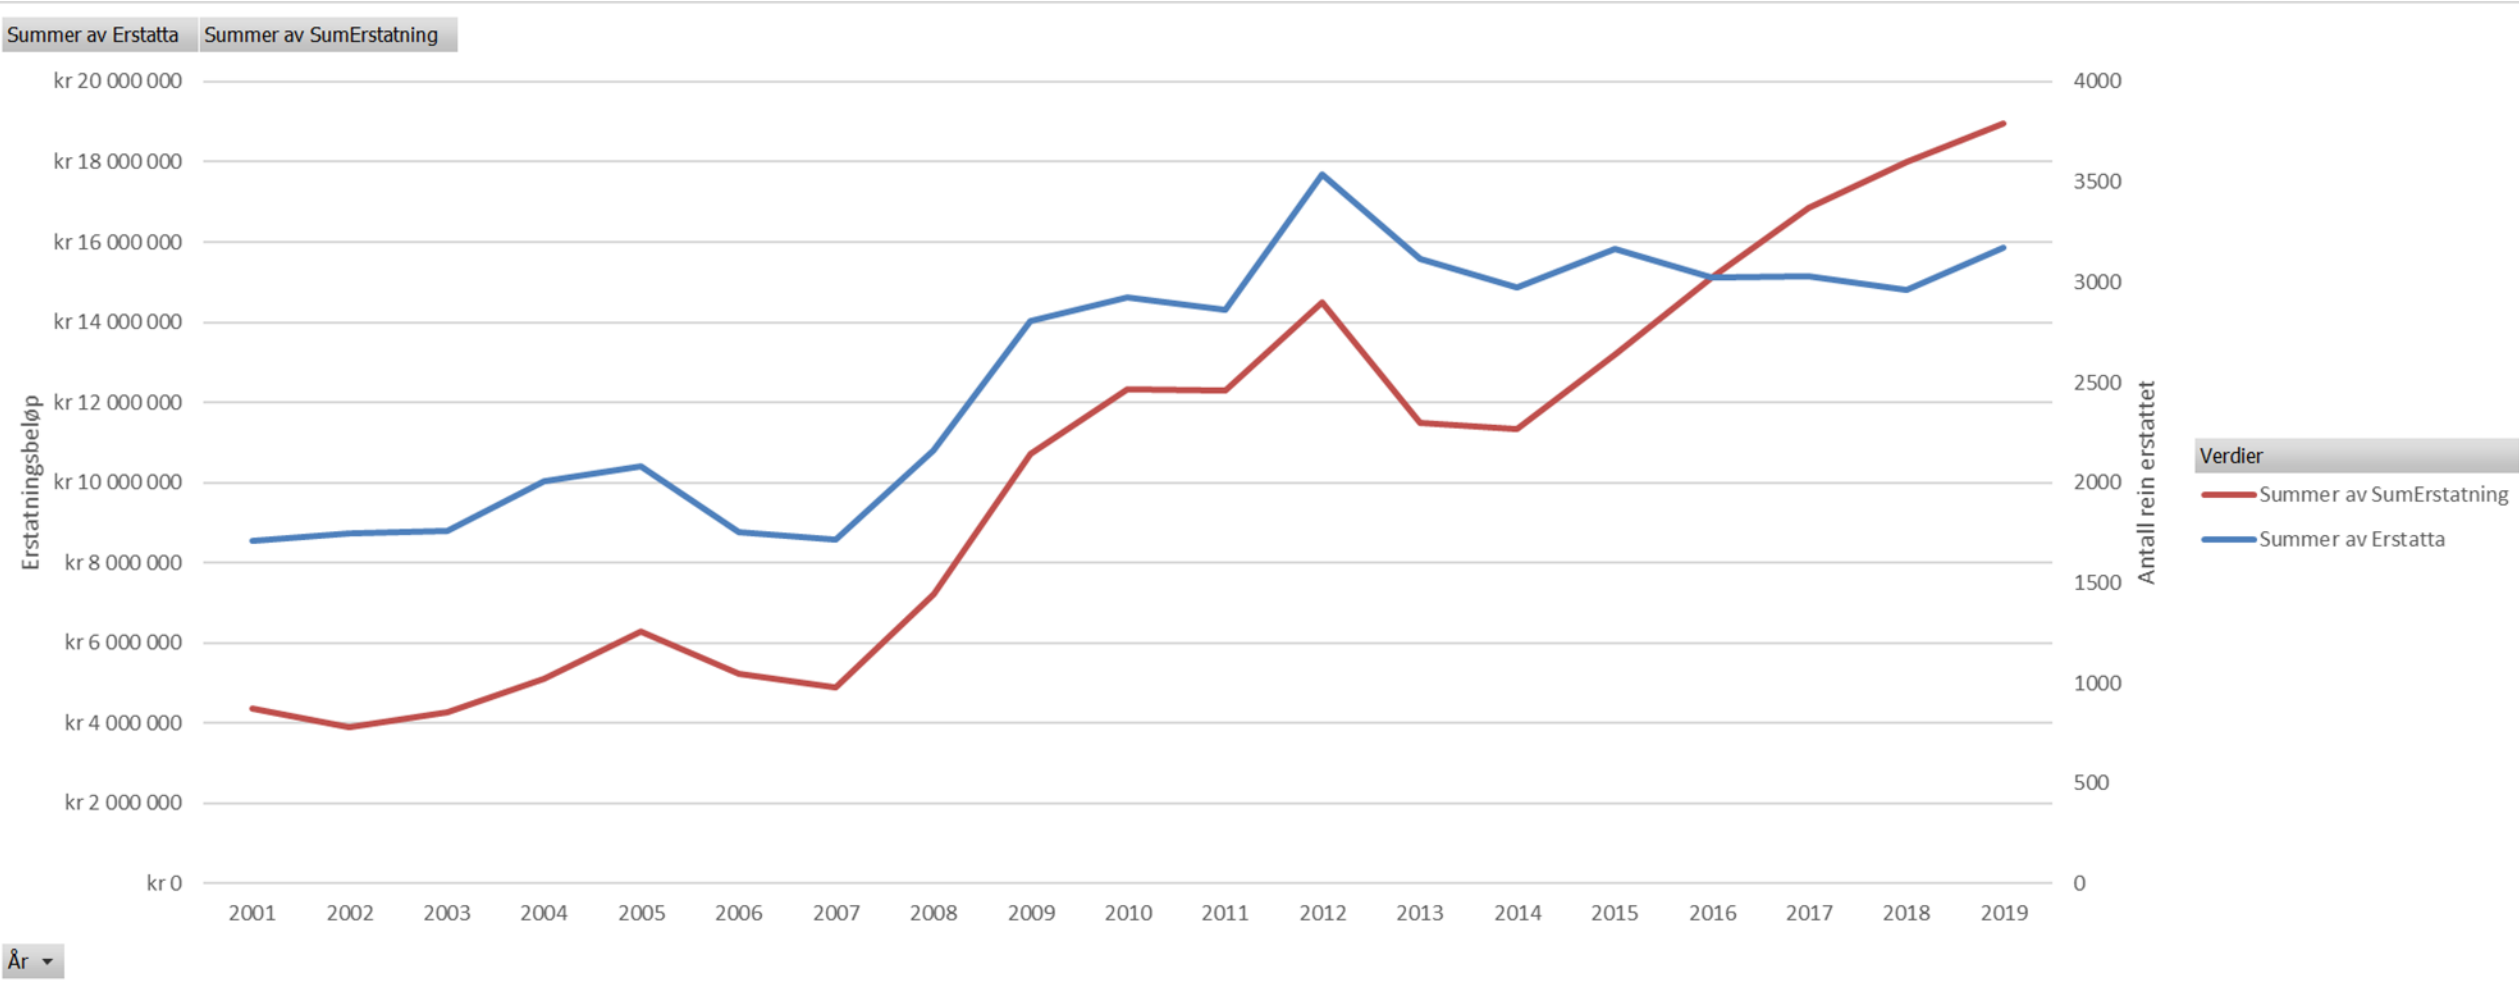

Rowilterstatning rein - 2019/2020

— virker til Nordlands beste