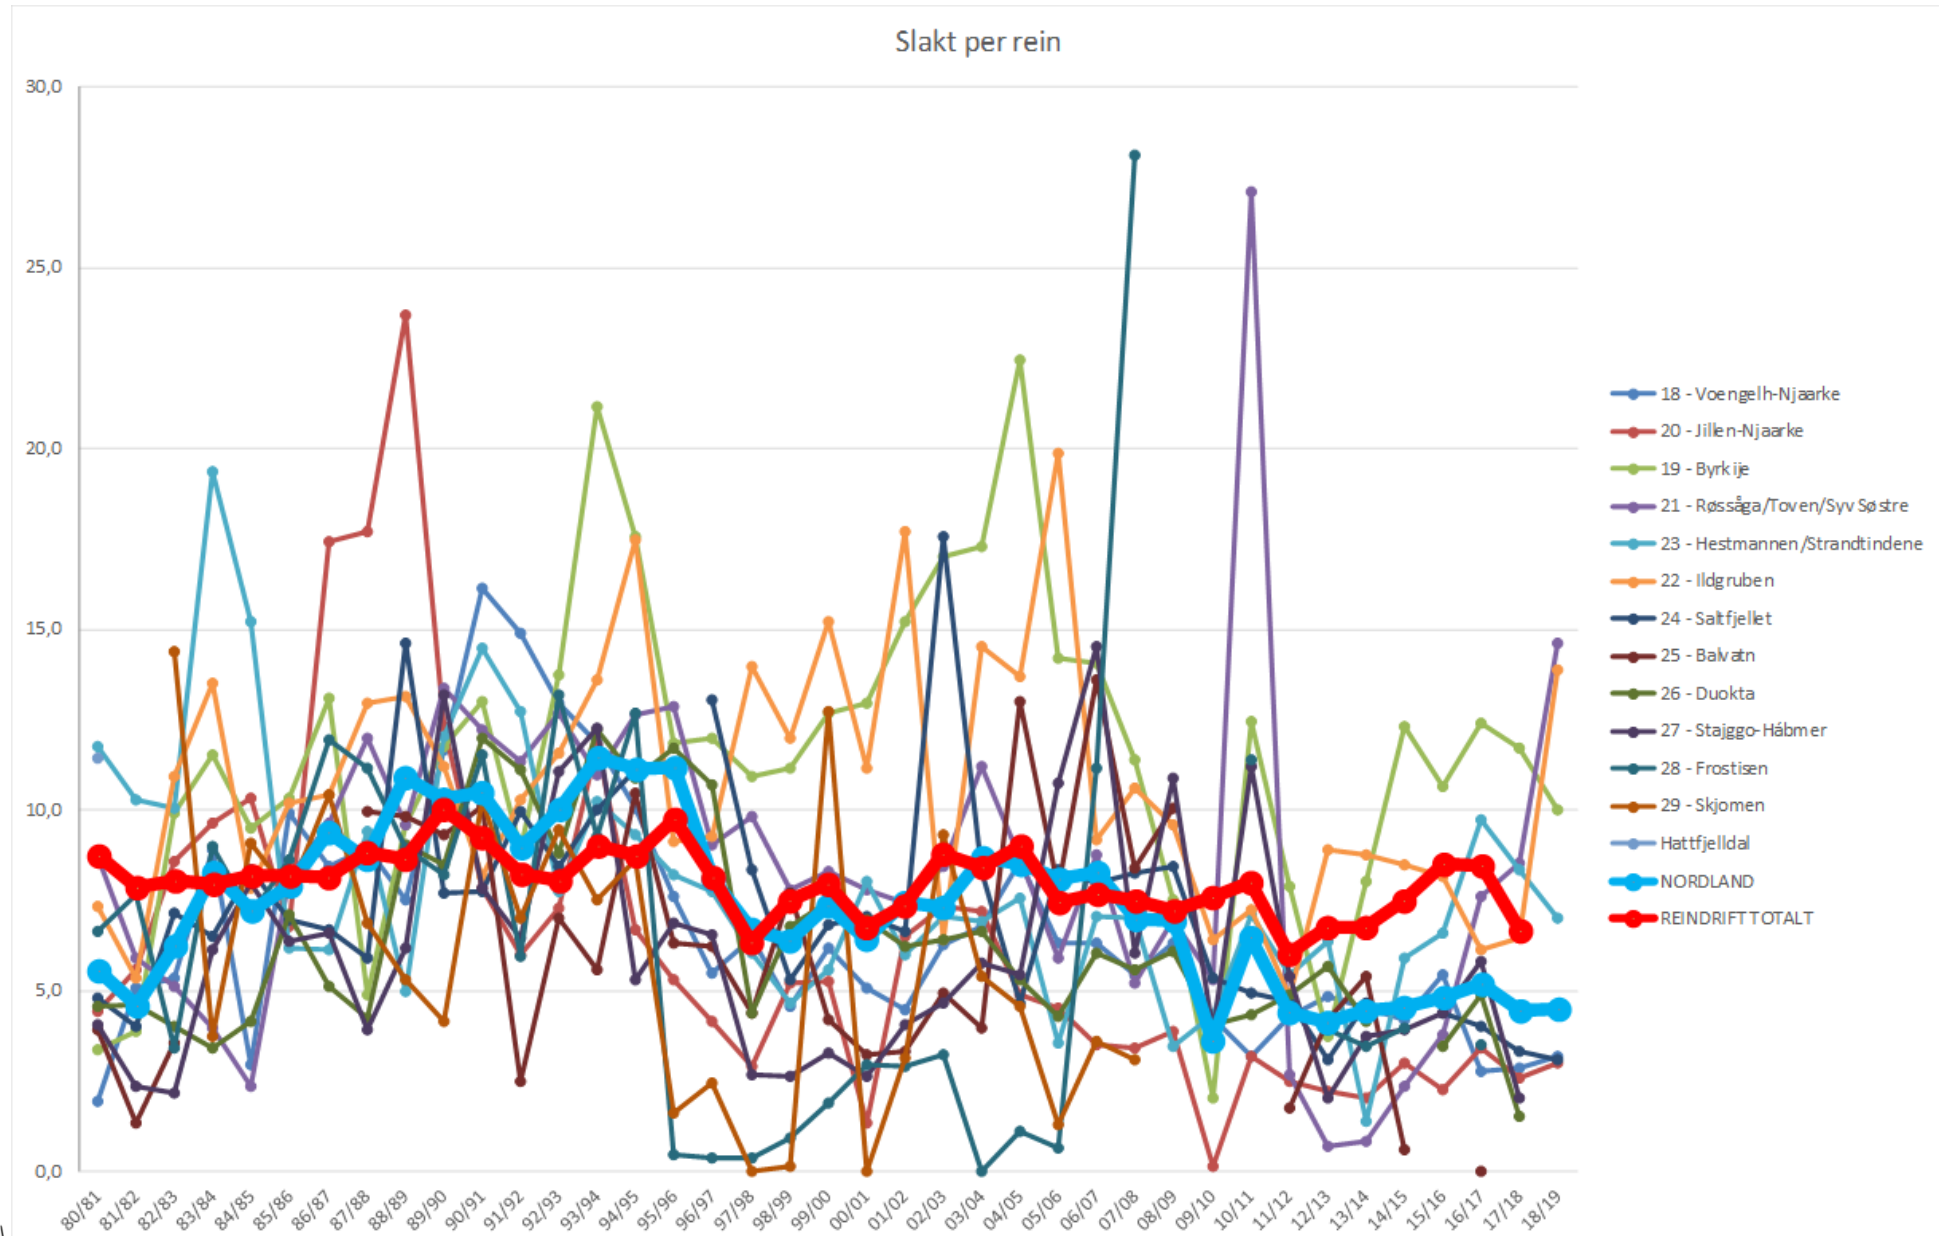

Rowilterstatning rein – 2019/2020