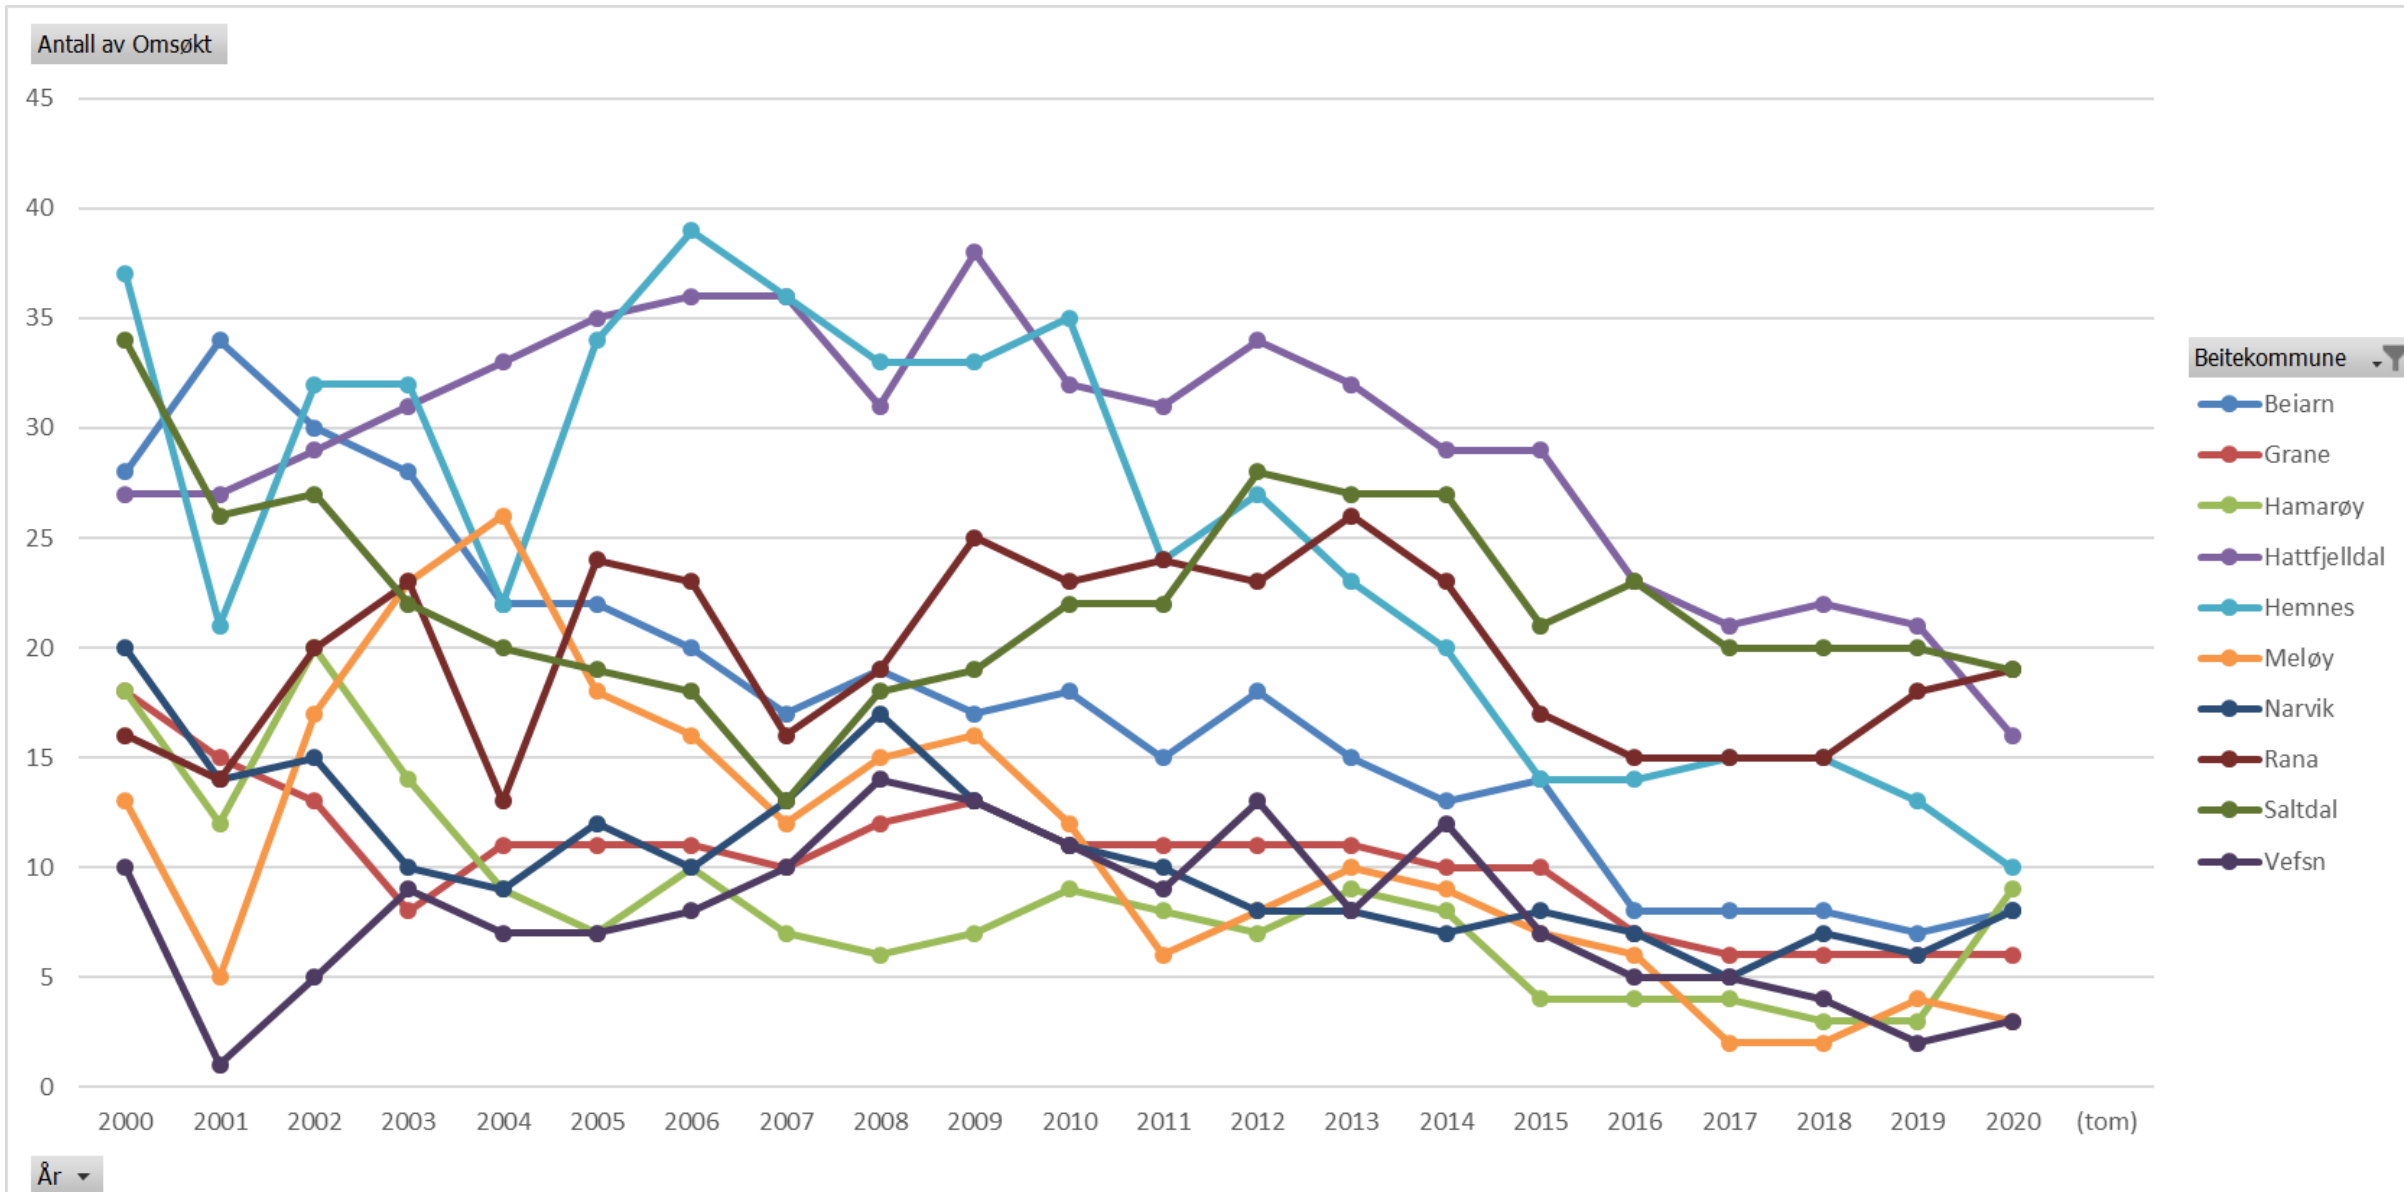

Rovvilterstatning sau – beitesesongen 2020