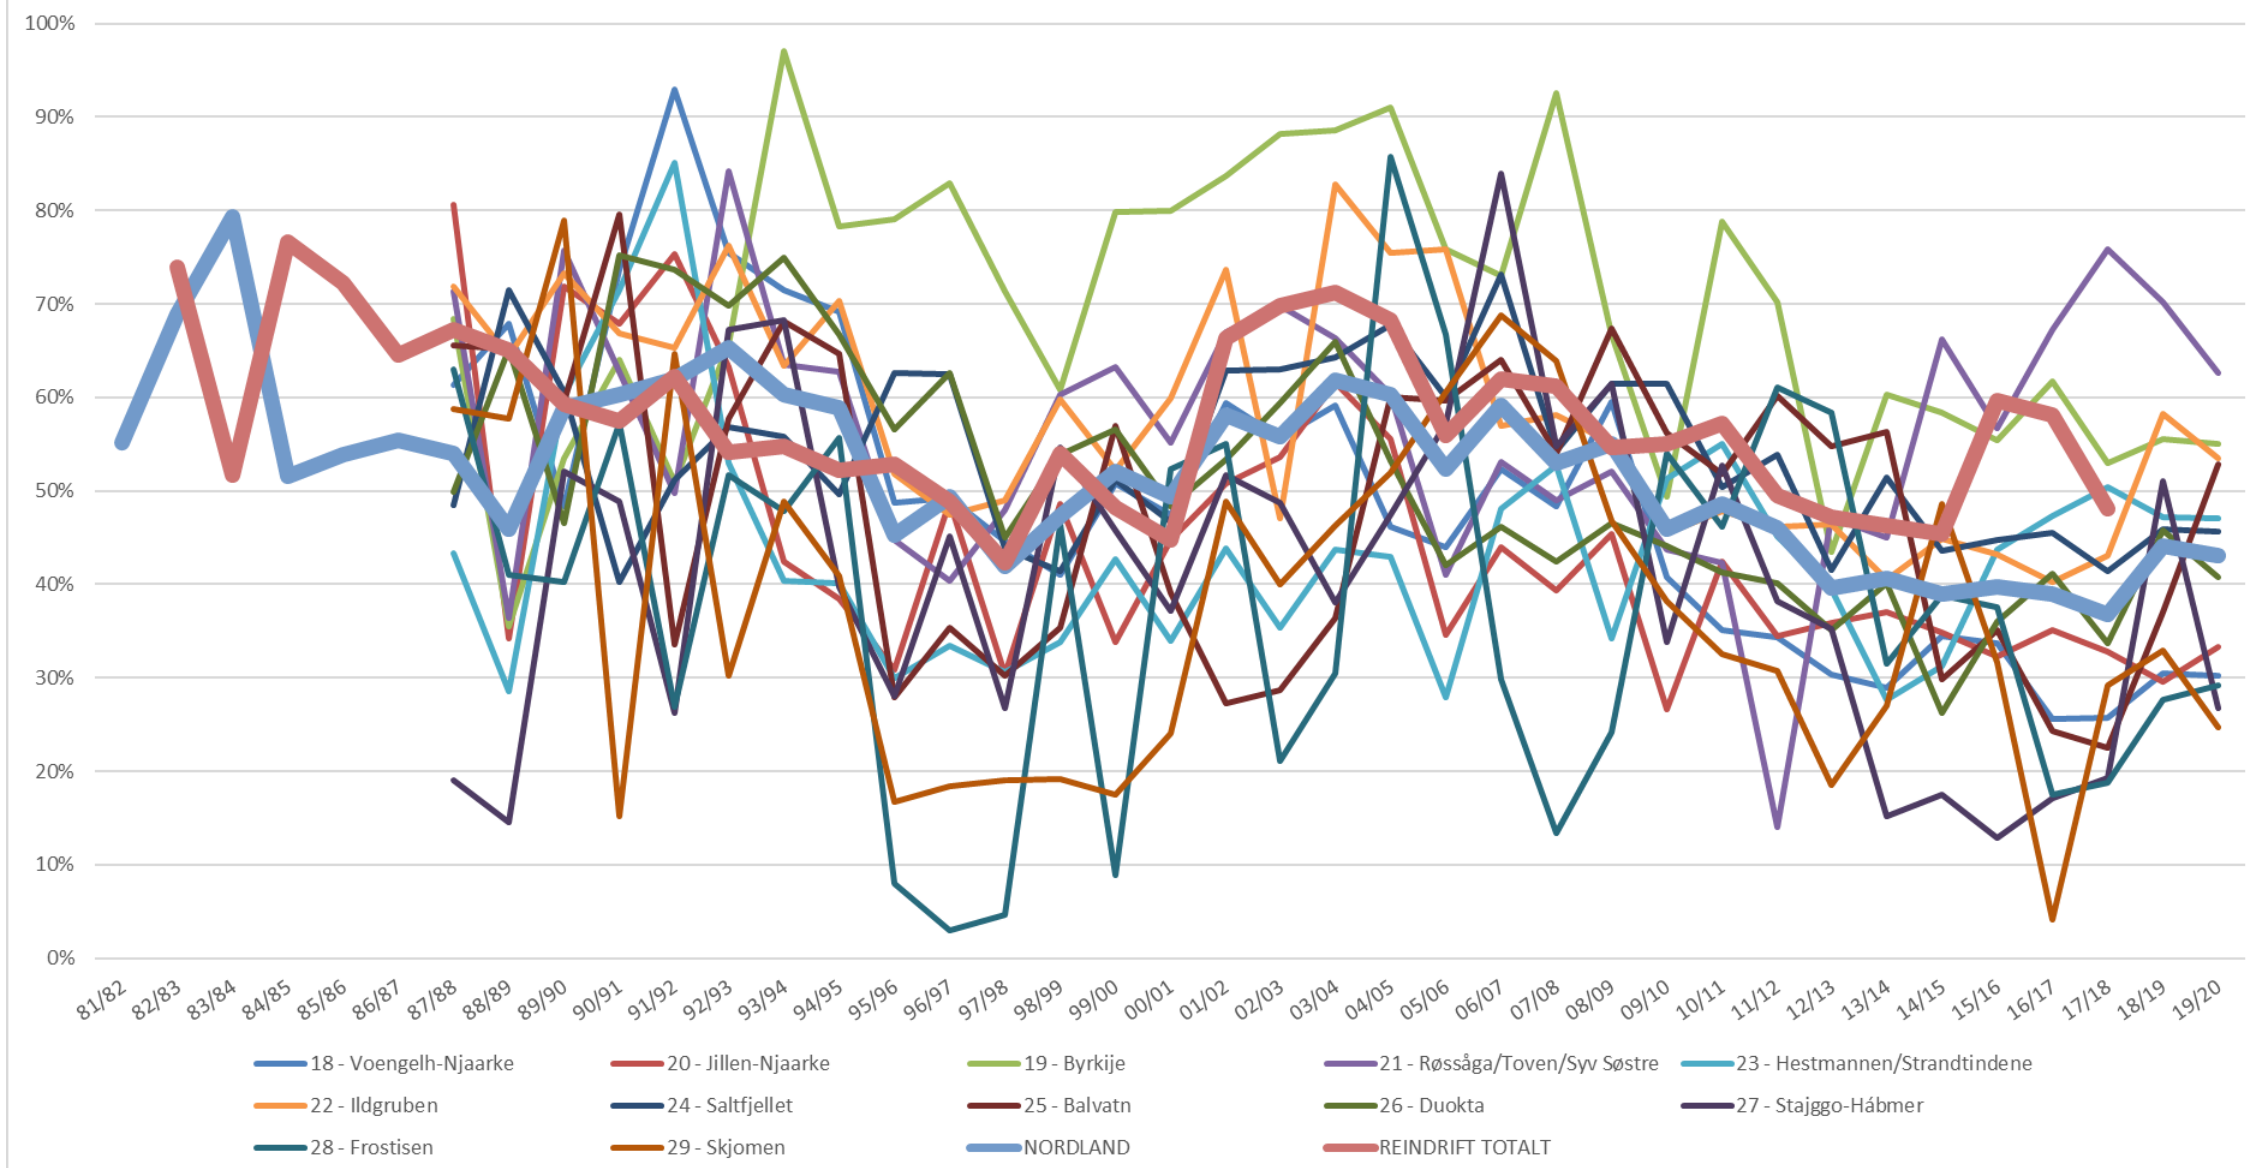

# Rowilterstatning rein – 2019/2020

<b>Distrikt</b>	<b>Omsøkt</b>	<b>Erstatta</b>	<b>Påviste tap</b>
WA - Voengel Njaarke	1175	475	18
WB - Jillen-Njaarke	701	343	7
WD - Byrkije	546	395	24
WF - Røssåga/Toven	296	184	25
WK - Hestmannen-Strandtind	310	125	2
WL - Ildgruben	336	248	11
WN - Saltfjellet	1861	769	42
WP - Balvatn	252	178	24
WR - Duokta	326	147	2
WS - Stajggo-Habmer	334	197	6
WX - Frostisen	176	148	10
WZ - Skjomen	71	60	3
<b>Totalsum</b>	<b>6384</b>	<b>3269</b>	<b>174</b>

# Rowilterstatning rein - 2019/2020

— virker til Nordlands beste

# Rowilterstatning rein - 2019/2020

– virker til Nordlands beste

# Rowilterstatning rein - 2019/2020

Kalver etter tap (i % av av simler i vårflokk)