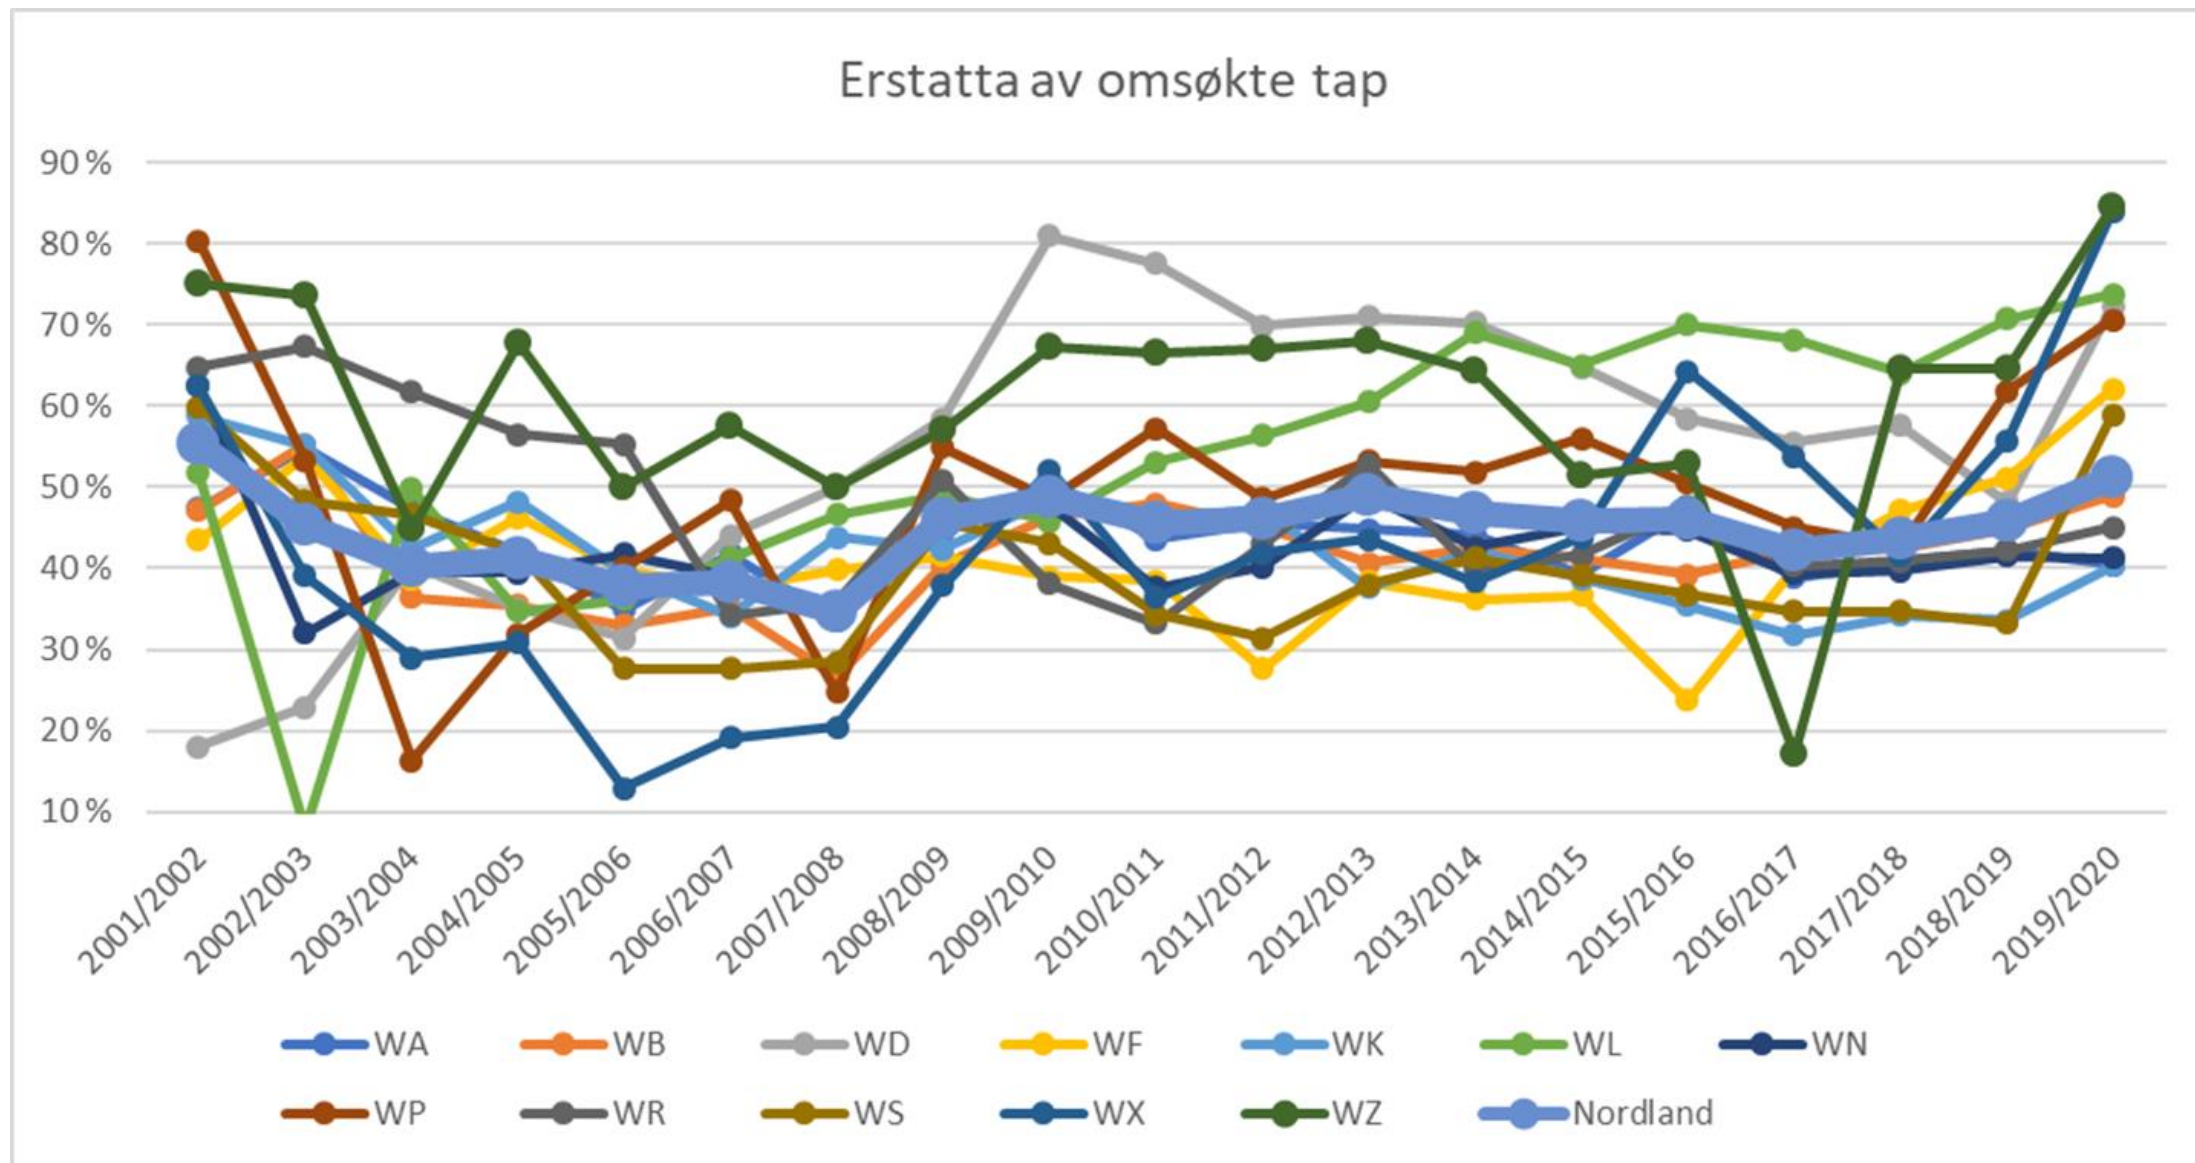

Rowilterstatning rein - 2019/2020

– virker til Nordlands beste