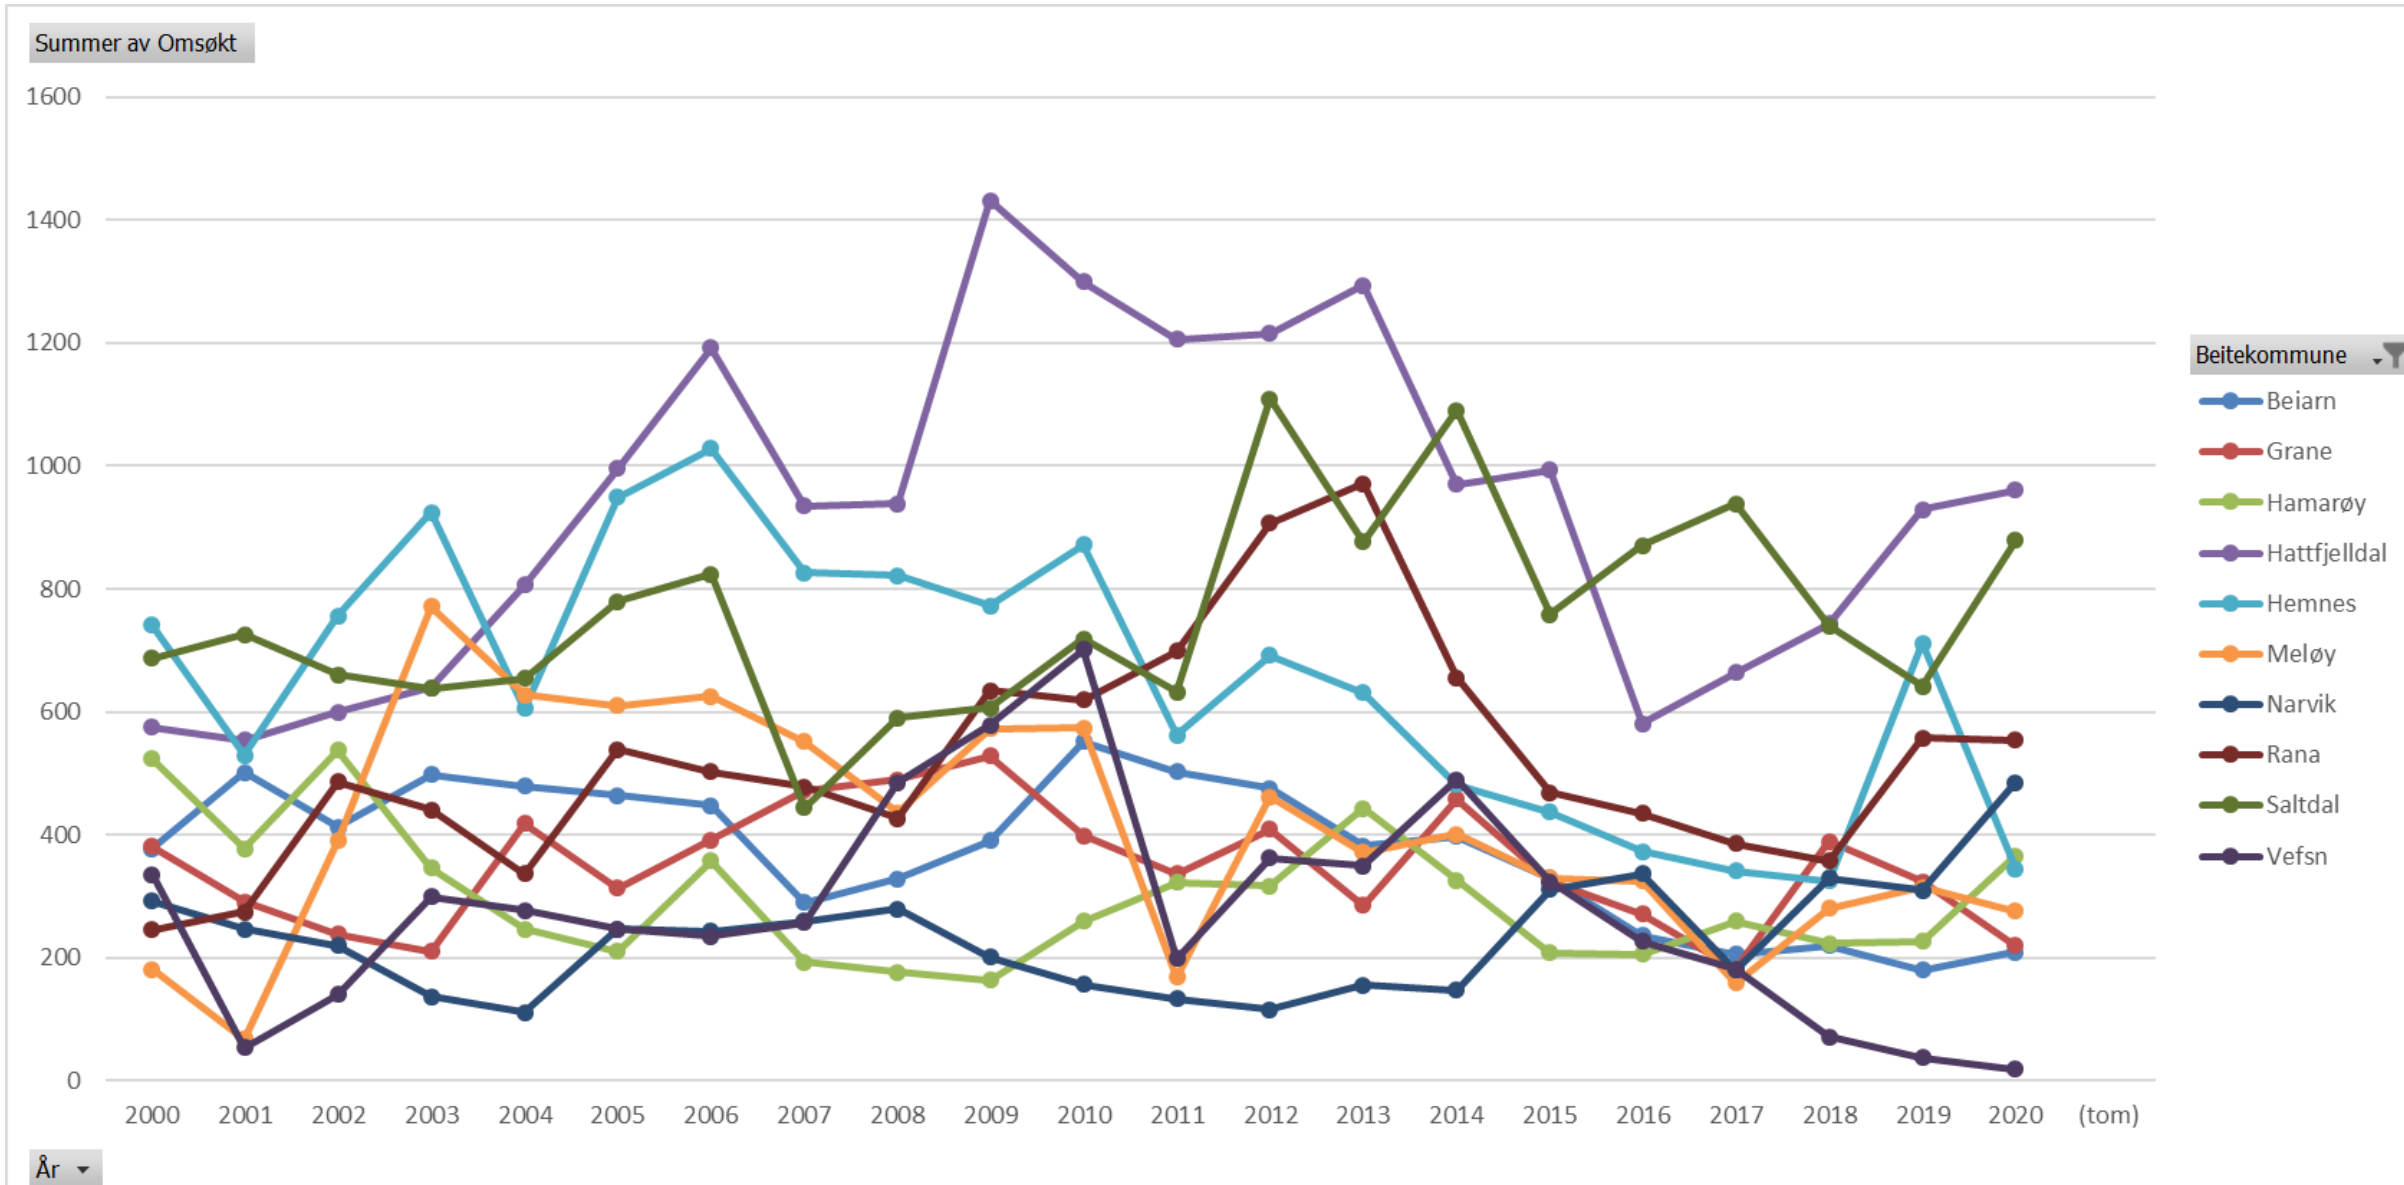

# Rowilterstatning sau – beitesesongen 2020

# Rowilterstatning sau – beitesesongen 2020

Beitekommune	Omsøkt	Antall søkander	Påviste tap
Beiarn	209	8	2
Bindal	94	2	
Bodø	47	2	
Brønnøy	76	2	1
Dønna	0	0	3
Fauske	279	5	12
Gildeskål	1	1	1
Grane	220	6	5
Hadsel	16	2	1
Hamarøy	366	9	14
Hattfjelldal	961	16	13
Hemnes	345	10	5
Leirfjord	107	4	1
Lurøy	17	1	1
Meløy	276	3	
Narvik	485	8	42
Rana	554	19	13
Rødøy	40	3	
Saltdal	879	19	24
Sørfold	69	4	2
Vefsn	18	3	3
Vestvågøy	50	3	
Vevelstad	73	2	3
Vågan	47	2	3
Totalsum	5229	134	149

# Rovilterstatning sau – beitesesongen 2020