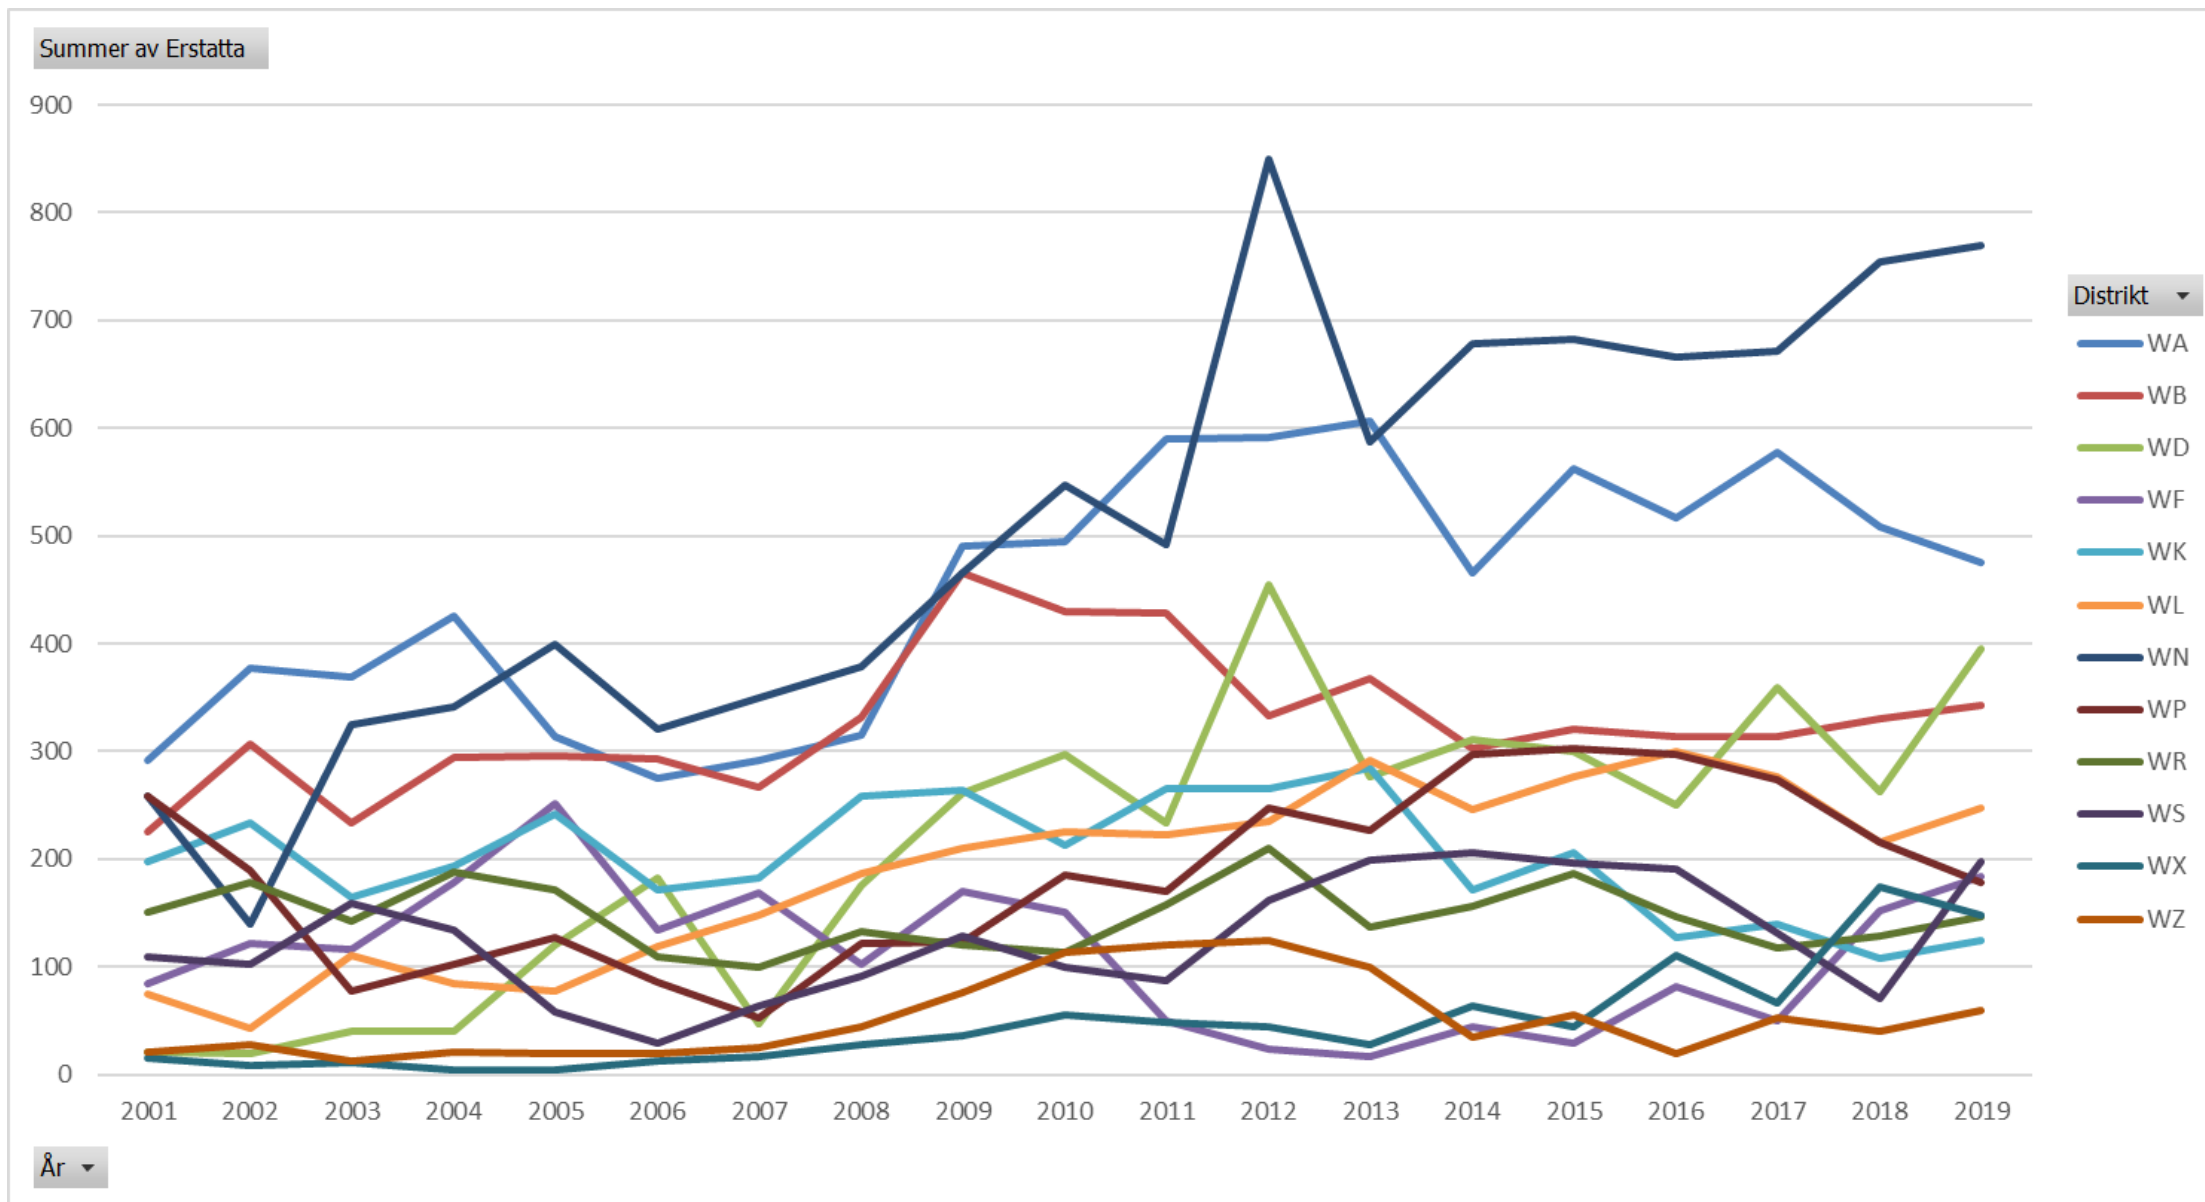

Rowilterstatning rein – 2019/2020

Distrikt	Omsøkt	Erstatta	Påviste tap
WA - Voengel Njaarke	1175	475	18
WB - Jillen-Njaarke	701	343	7
WD - Byrkije	546	395	24
WF - Røssåga/Toven	296	184	25
WK - Hestmannen-Strandtind	310	125	2
WL - Ildgruben	336	248	11
WN - Saltfjellet	1861	769	42
WP - Balvatn	252	178	24
WR - Duokta	326	147	2
WS - Stajggo-Habmer	334	197	6
WX - Frostisen	176	148	10
WZ - Skjomen	71	60	3
Totalsum	6384	3269	174

Rowilterstatning rein - 2019/2020

— virker til Nordlands beste