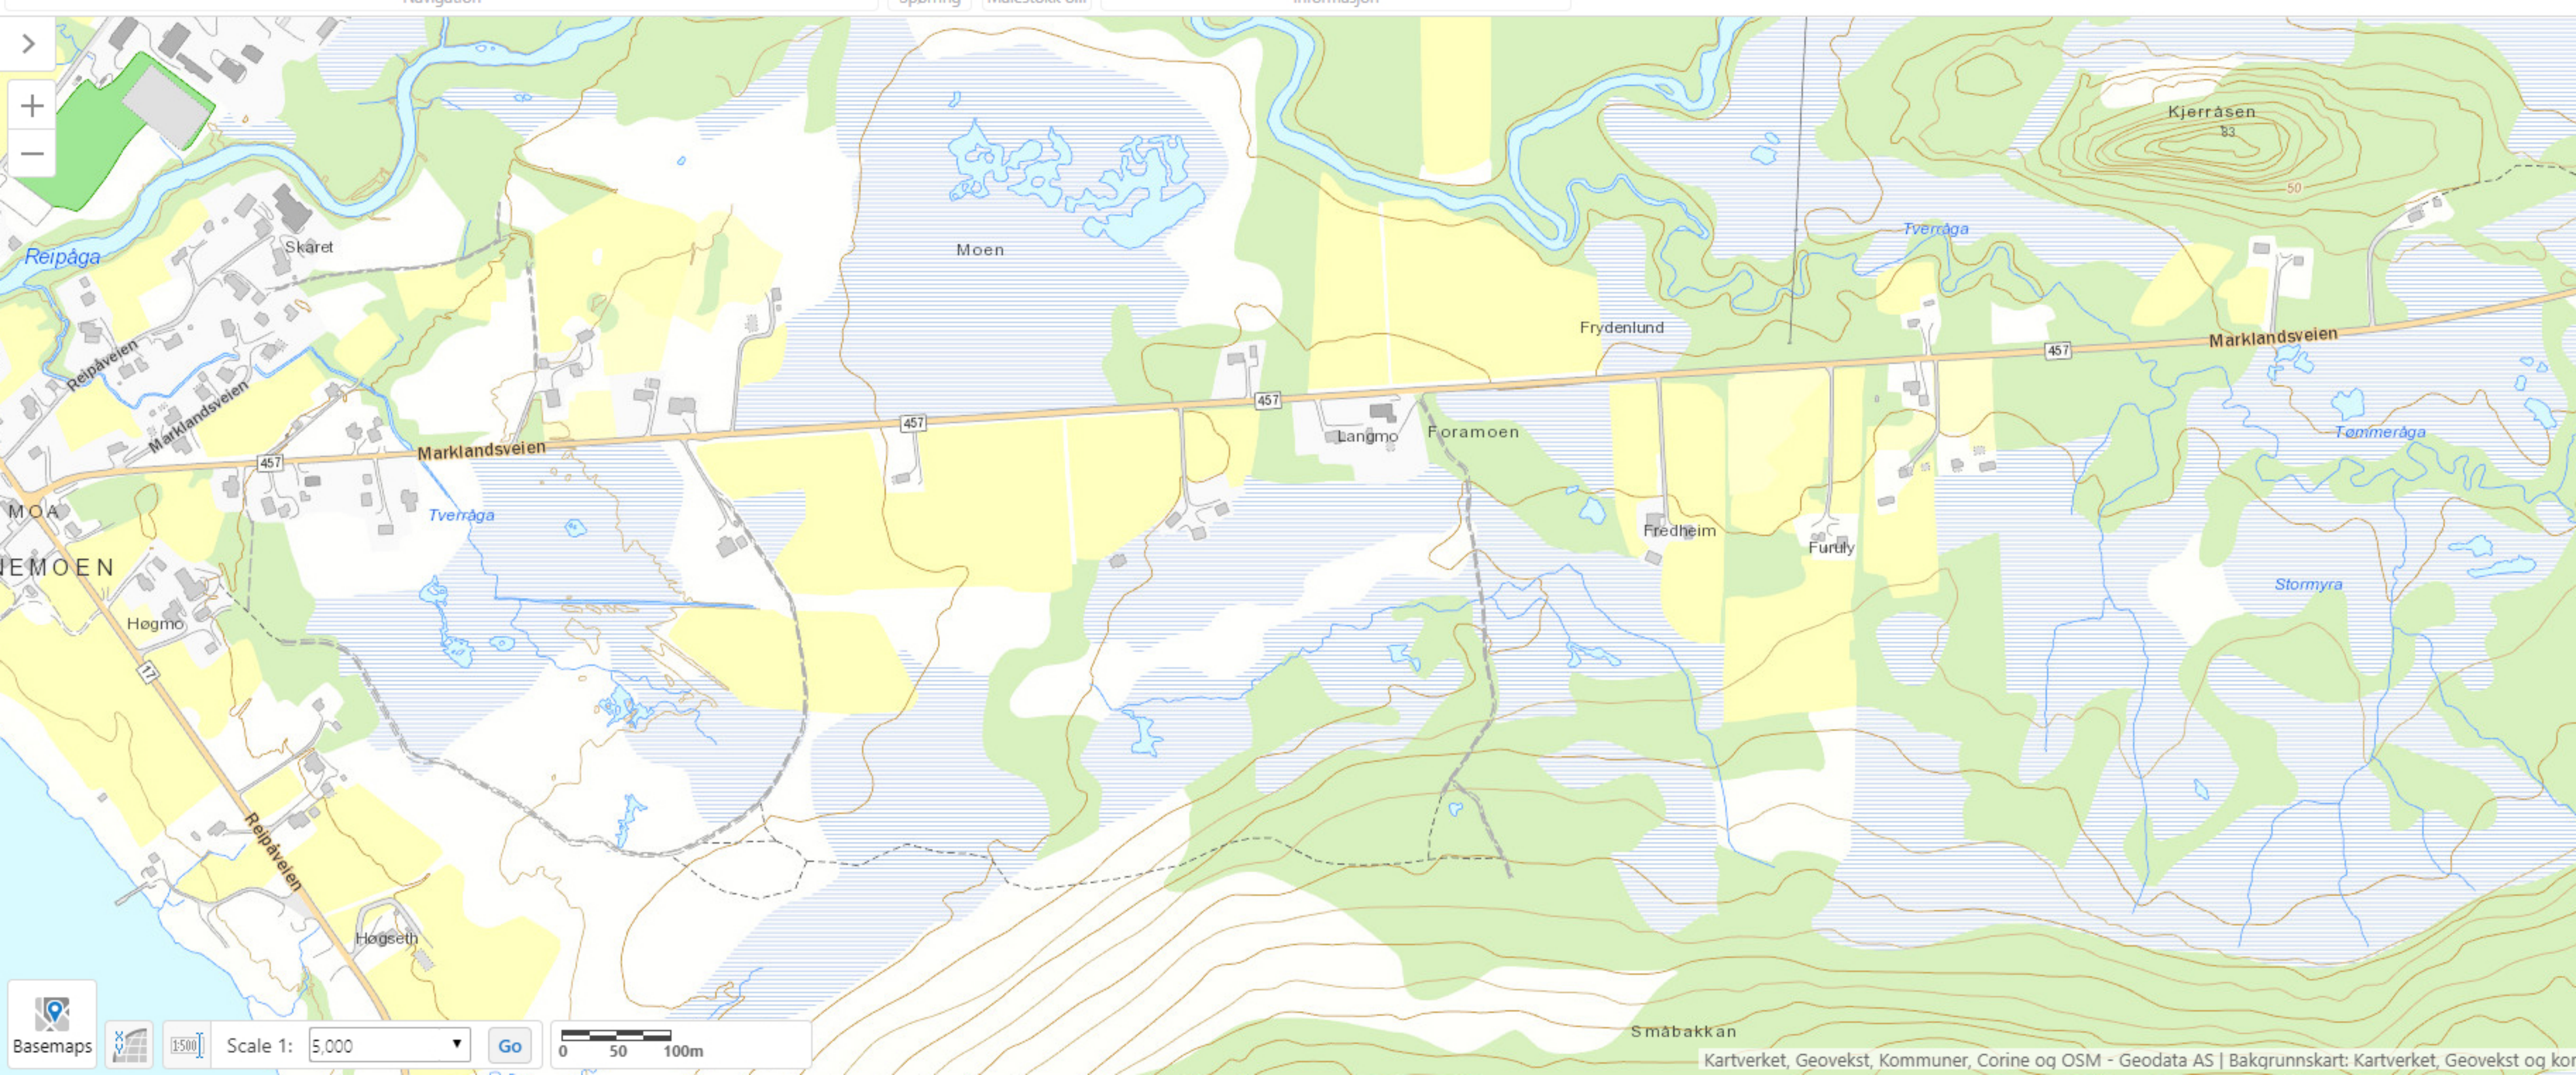

STØTTFJORDEN

Scale 1: 40,000

Go

0 0.5 1km

MOA
IEMOEN

Kjerråsen
83

Moen

Frydenlund

Marklandsveien

Marklandsveien

Langmo Foramoen

Fredheim

Furuly

Stormyra

Scale 1: 5,000

Småbakkån