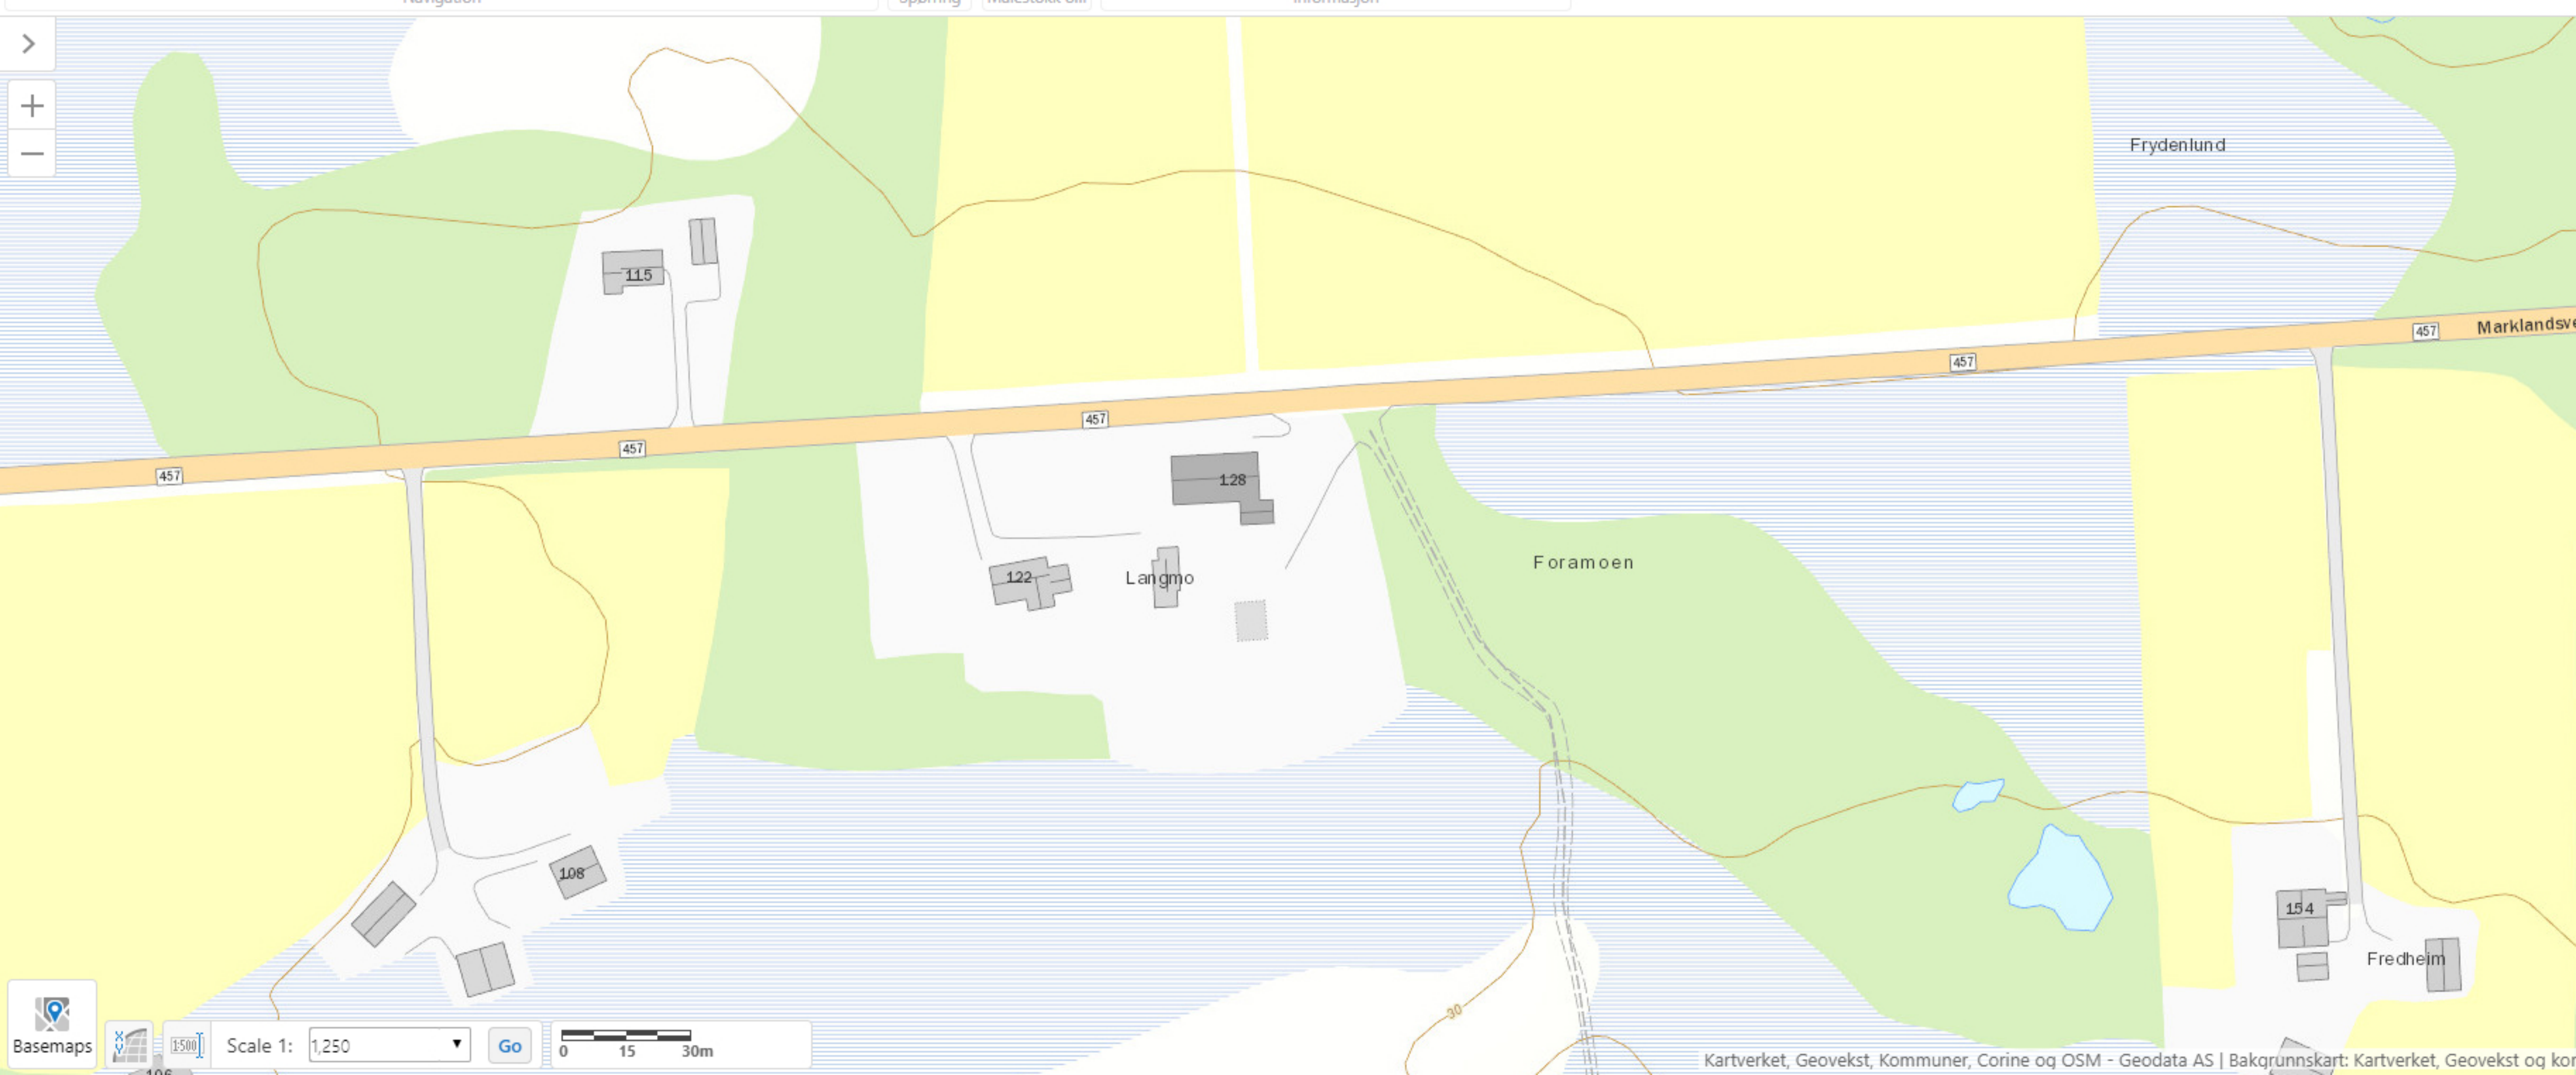

Marklandsveien

Marklandsveien

Langmo Foramoen

Fredheim

Furuly

Stormyra

Scale 1: 5,000

Småbakkån