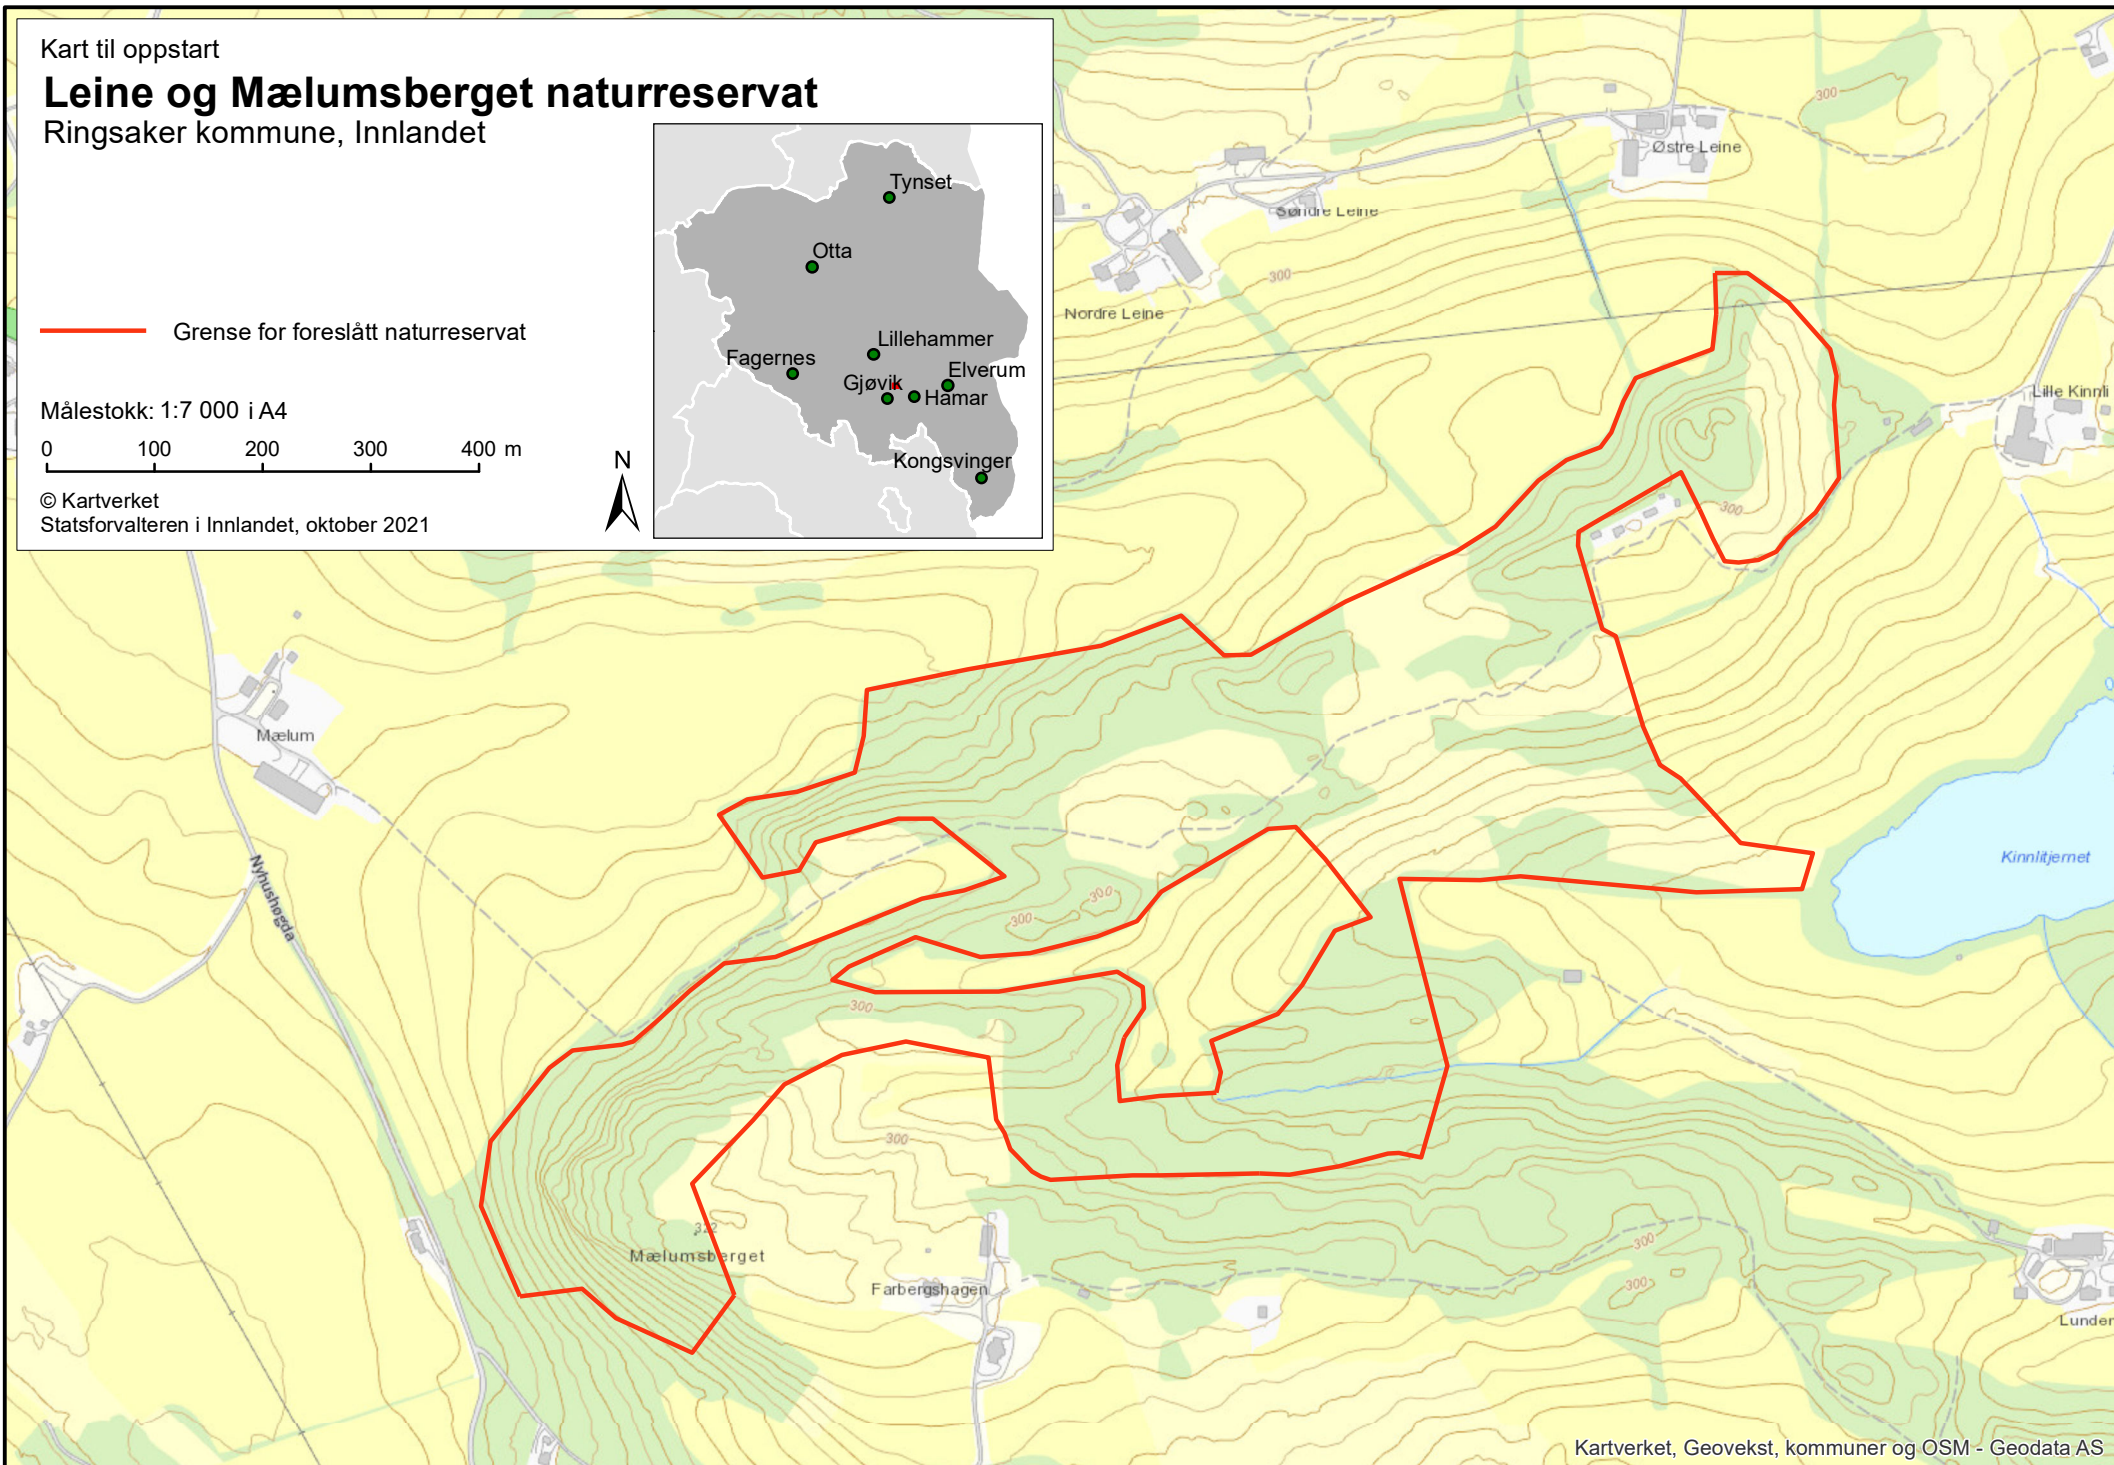

Kart til oppstart

Leine og Mælumsberget naturreservat

Ringsaker kommune, Innlandet

— Grense for foreslått naturreservat

Målestokk: 1:7 000 i A4

© Kartverket
Statsforvalteren i Innlandet, oktober 2021

597 000