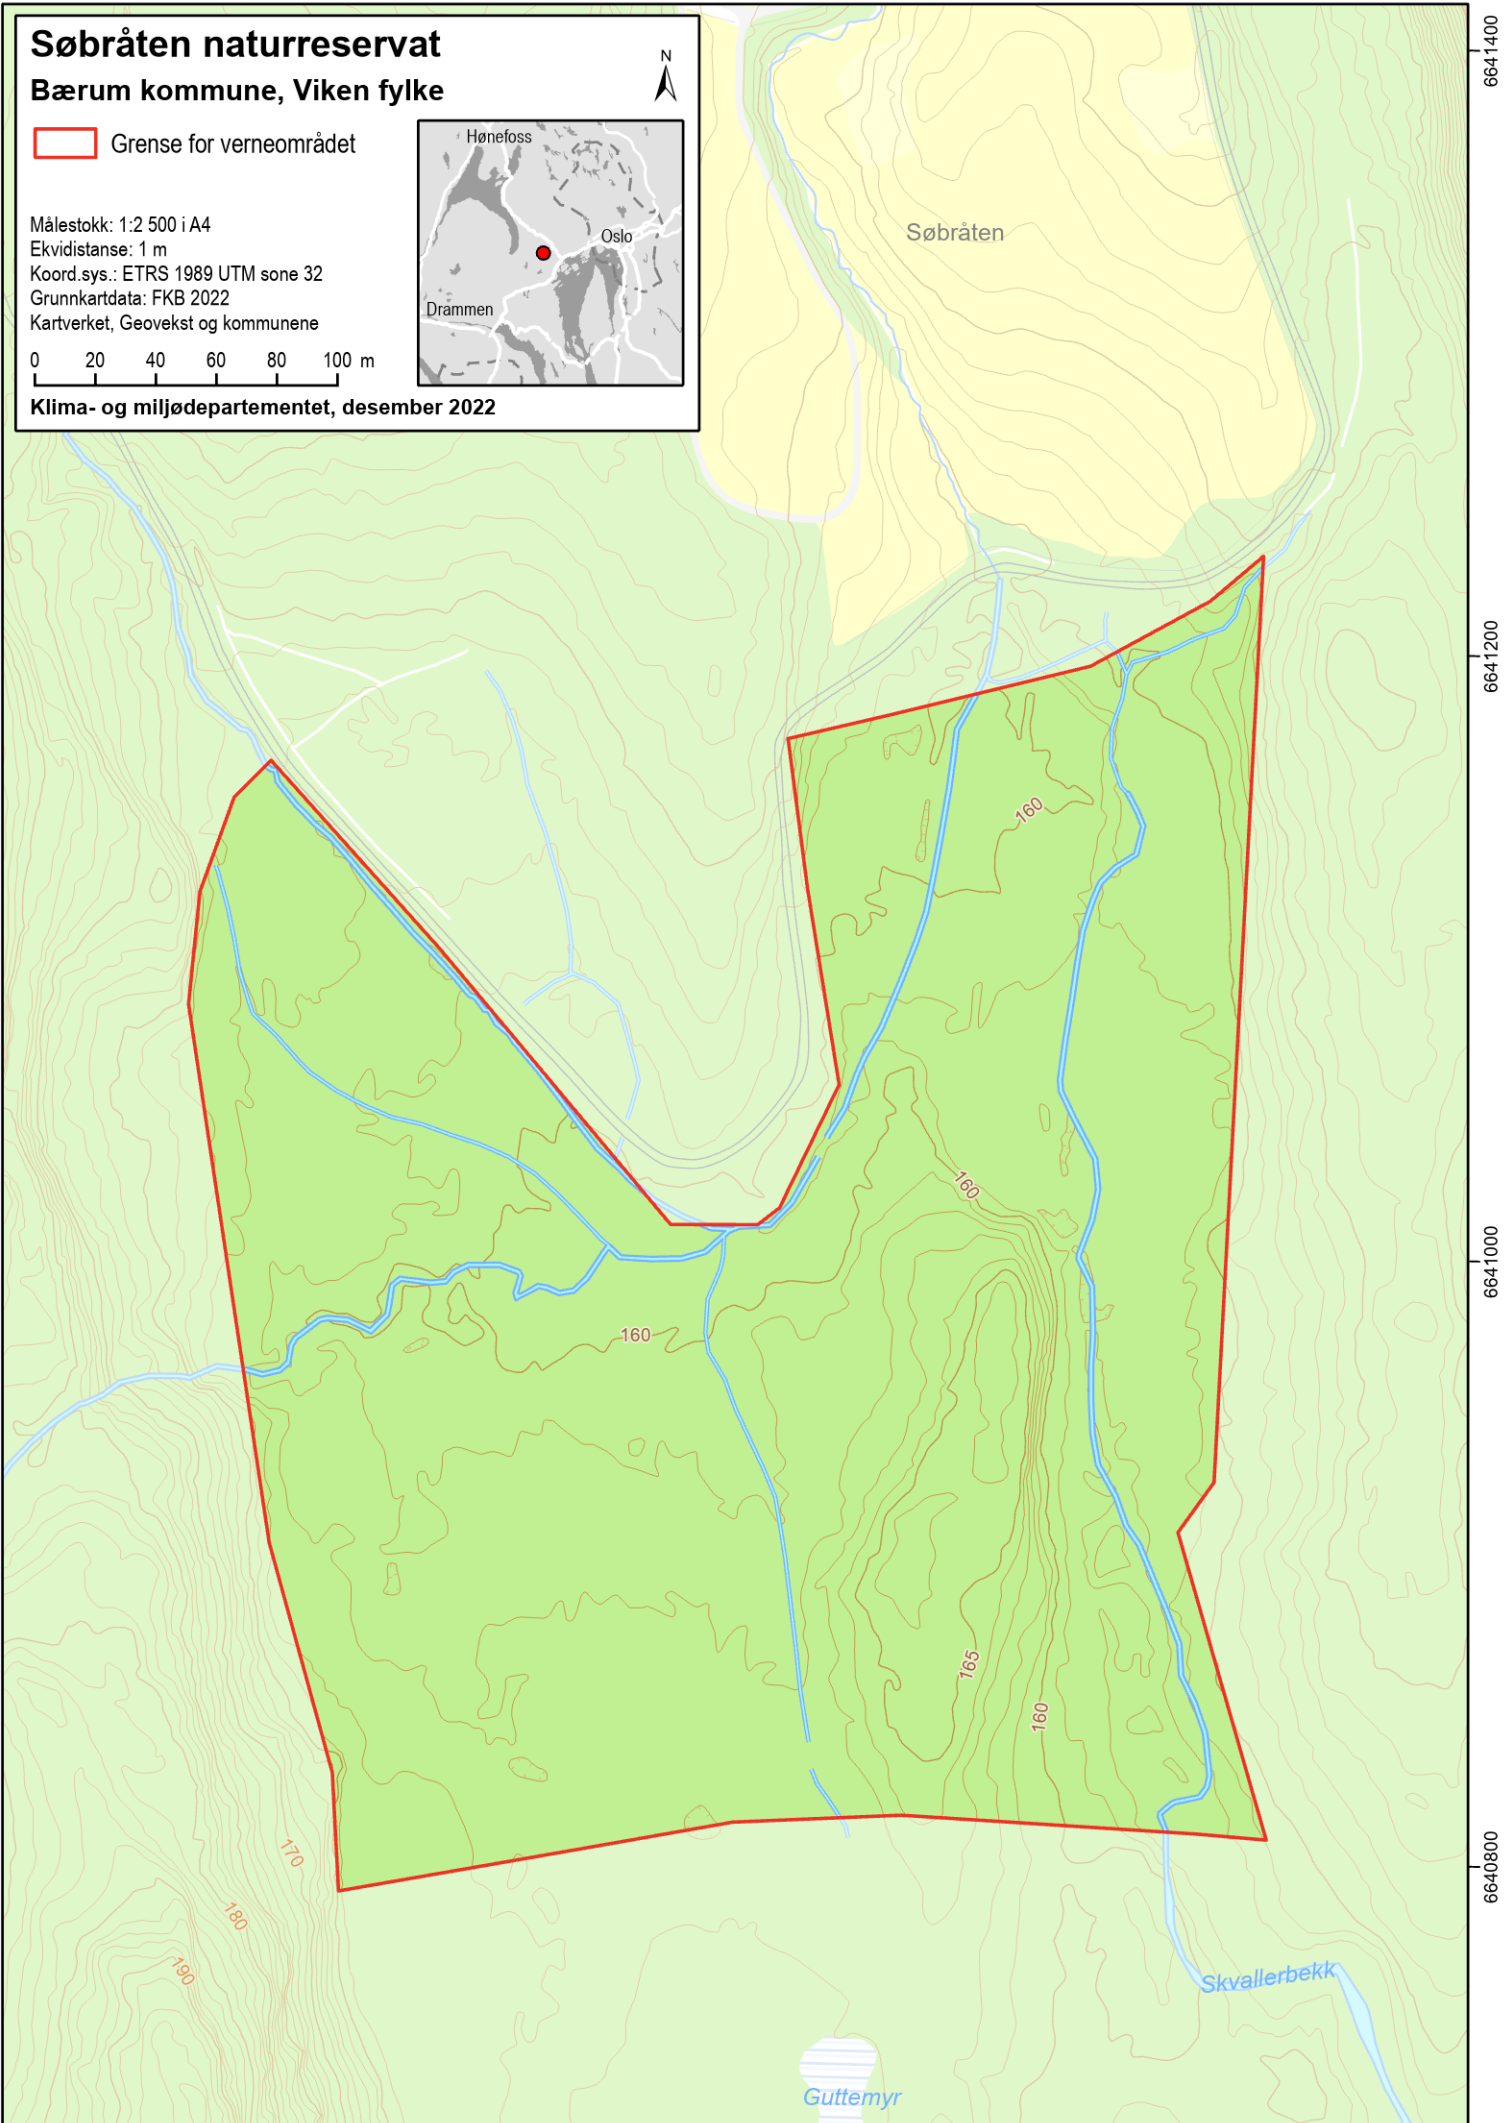

Søbråten naturreservat

Bærum kommune, Viken fylke

 Grense for verneområdet

Målestokk: 1:2 500 i A4

Ekvidistanse: 1 m

Koord.sys.: ETRS 1989 UTM sone 32

Grunnkartdata: FKB 2022

Kartverket, Geovekst og kommunene

0 20 40 60 80 100 m

Klima- og miljødepartementet, desember 2022

6641400

6641200

6641000

6640800

580400

580600