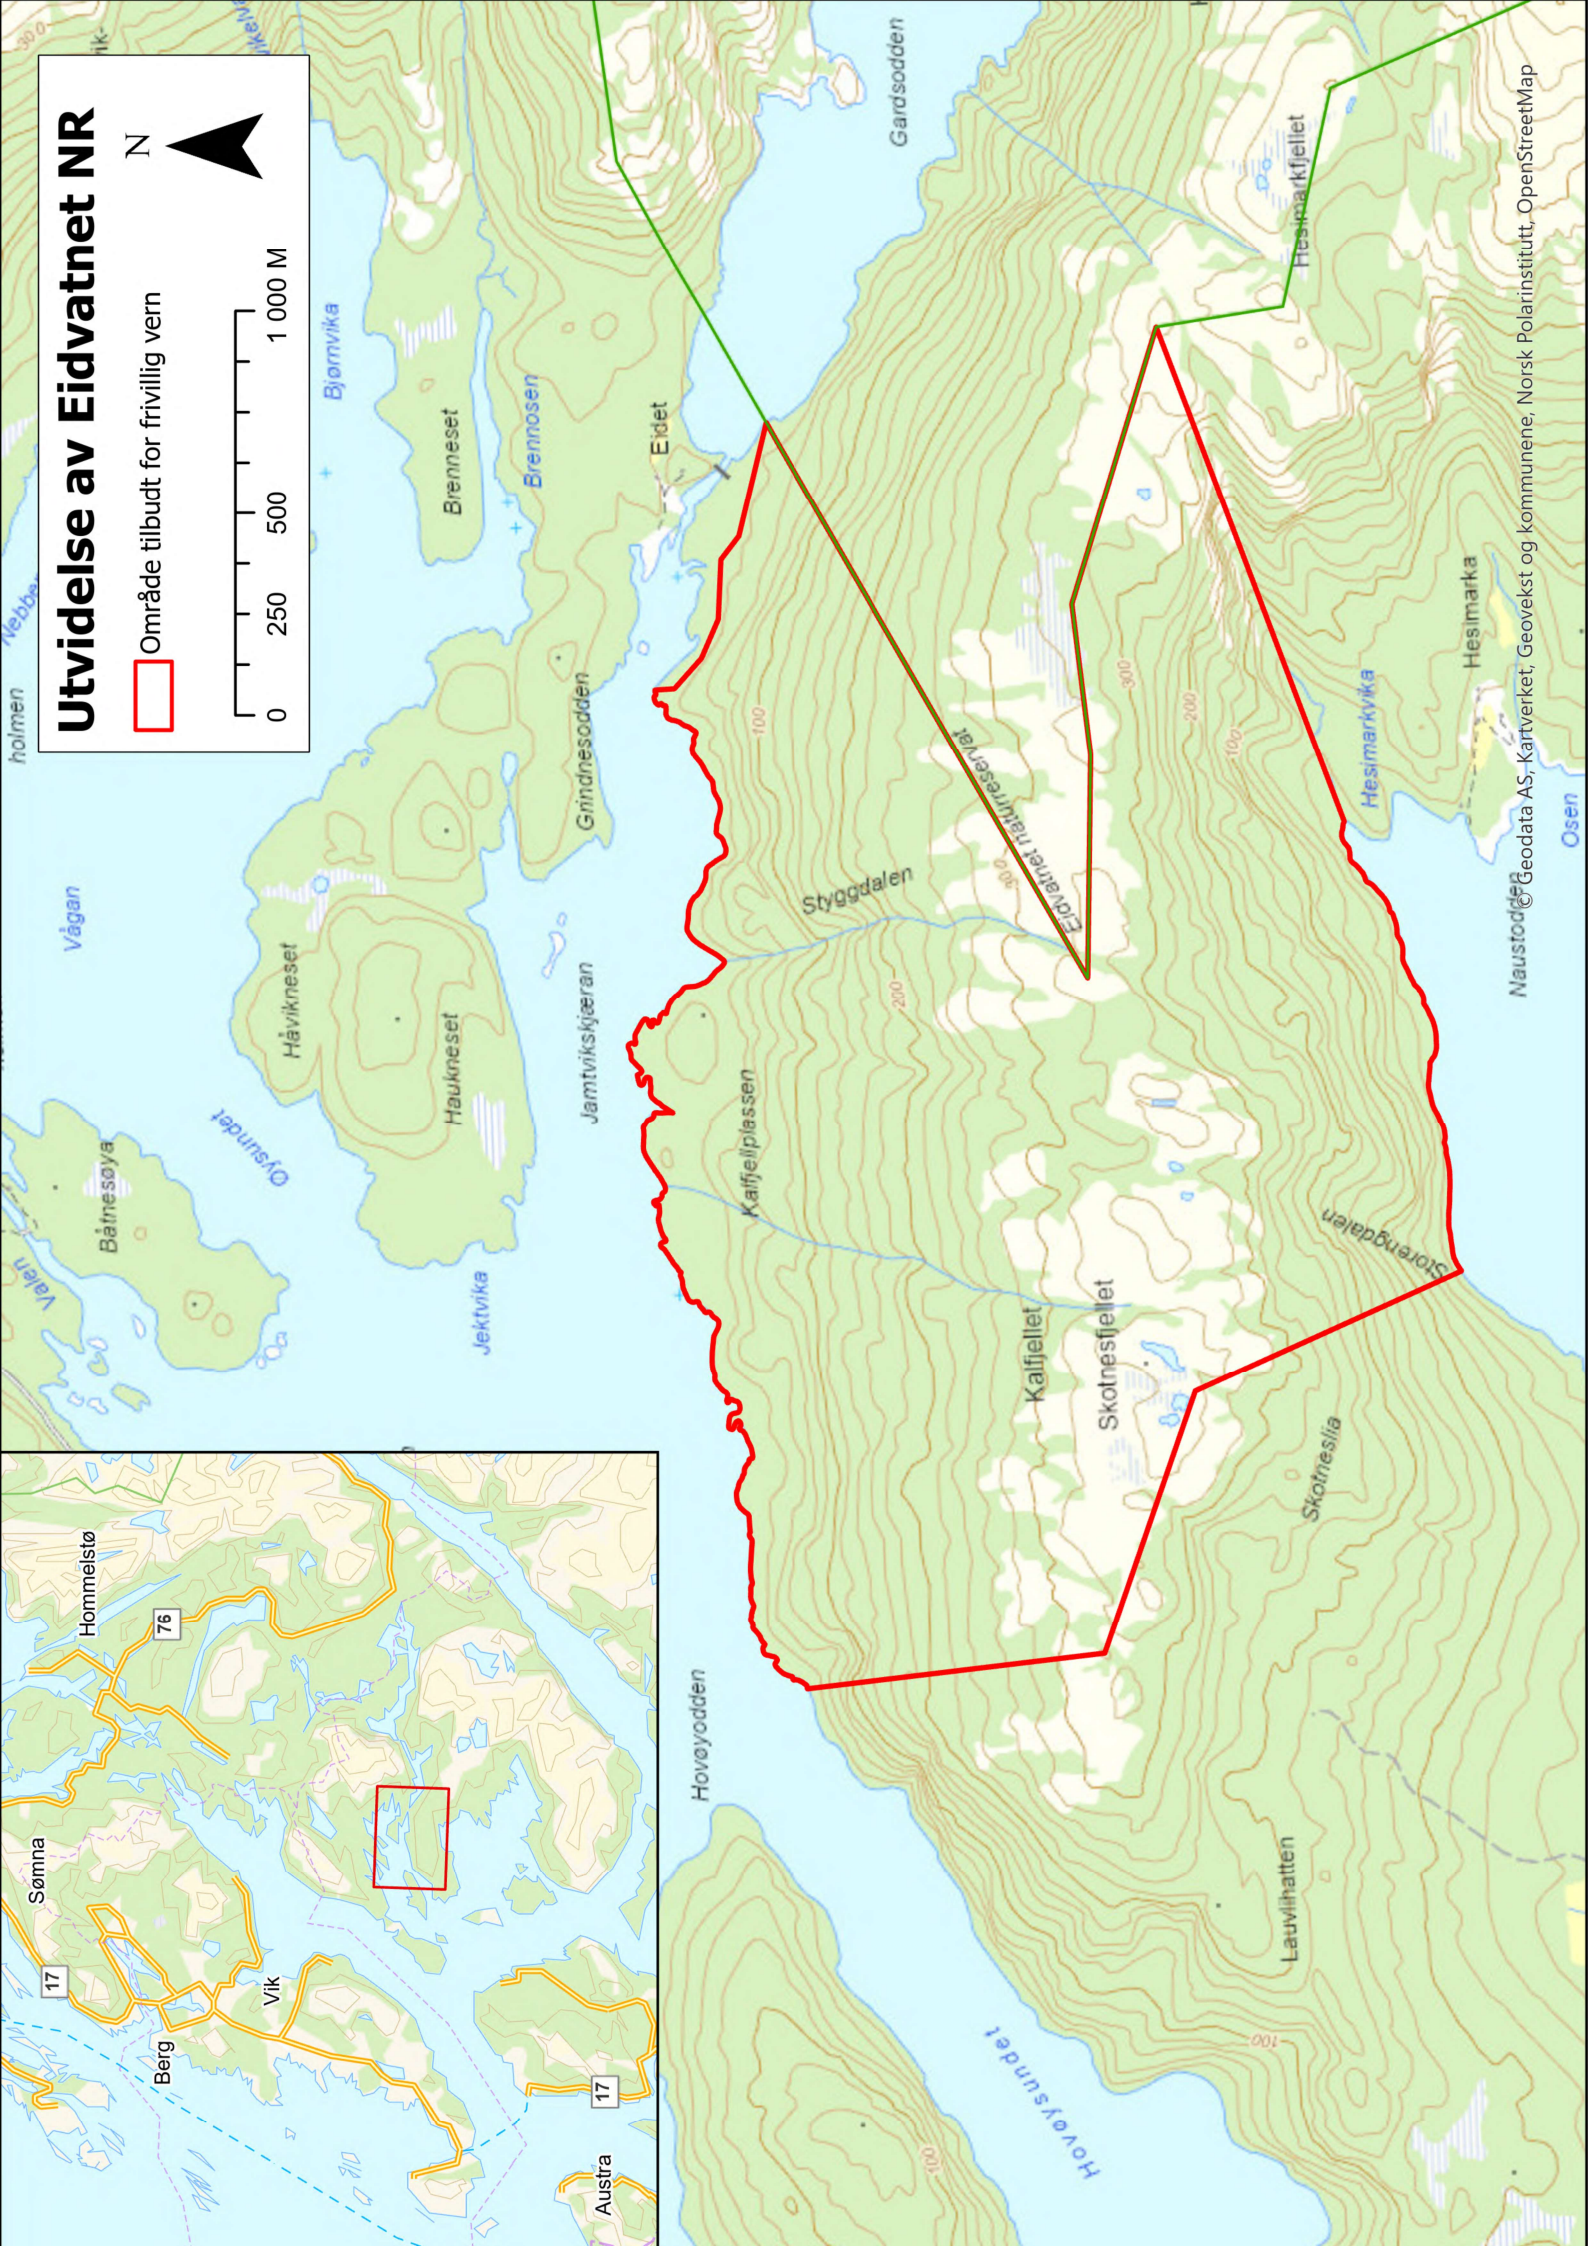

Oversiktskart

● Foreslåtte verneområder

N

0 12,5 25 50 Km

Høgåsen

 Område tilbudt for frivillig vern

Ravnålia

 Område tilbudt for frivillig vern

N

0 125 250 500 M

Utvidelse av Elsfjorden NR

 Område tilbudt for frivillig vern

N

0 125 250 500 M

Utvidelse av Eidvatnet NR

□ Område tilbudt for frivillig vern

Bogadalen

 Område tilbudt for frivillig vern

0 125 250 500 M