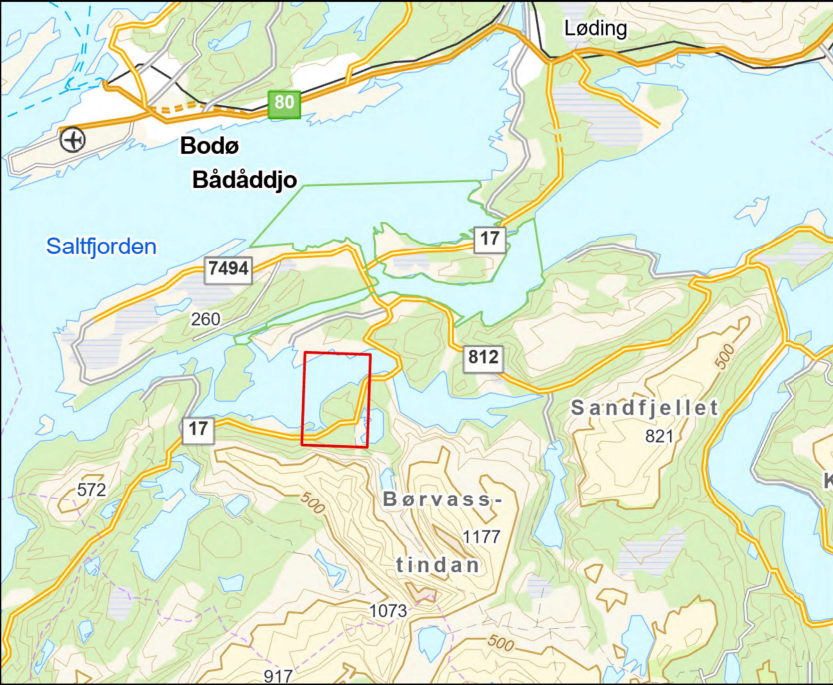

Oversiktskart

● Foreslåtte verneområder

N

0 12,5 25 50 Km

Høgåsen

 Område tilbudt for frivillig vern

Ravnålia

 Område tilbudt for frivillig vern