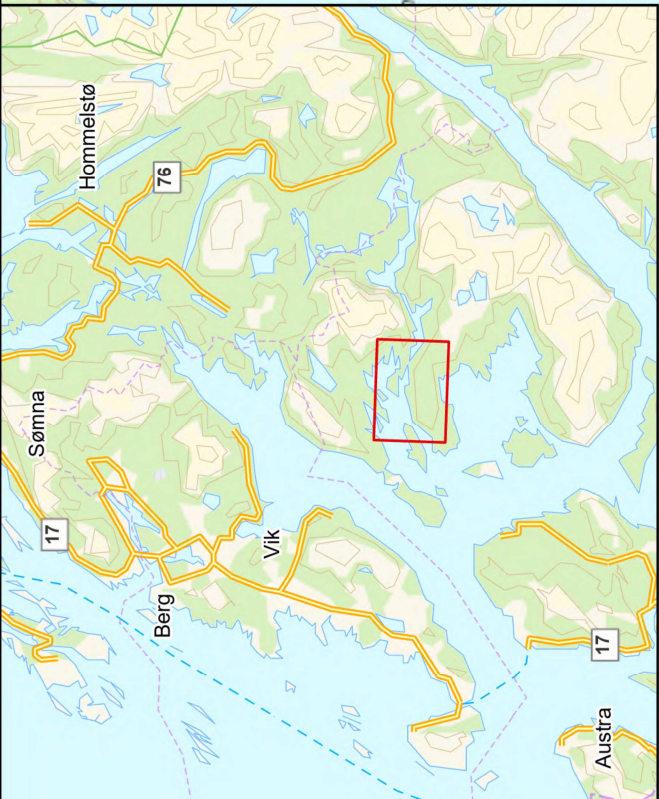

Oversiktskart

● Foreslåtte verneområder

N

0 12,5 25 50 Km

Høgåsen

 Område tilbudt for frivillig vern

Ravnålia

 Område tilbudt for frivillig vern

N

0 125 250 500 M

Utvidelse av Elsfjorden NR

 Område tilbudt for frivillig vern

N

0 125 250 500 M

Utvidelse av Eidvatnet NR

□ Område tilbudt for frivillig vern