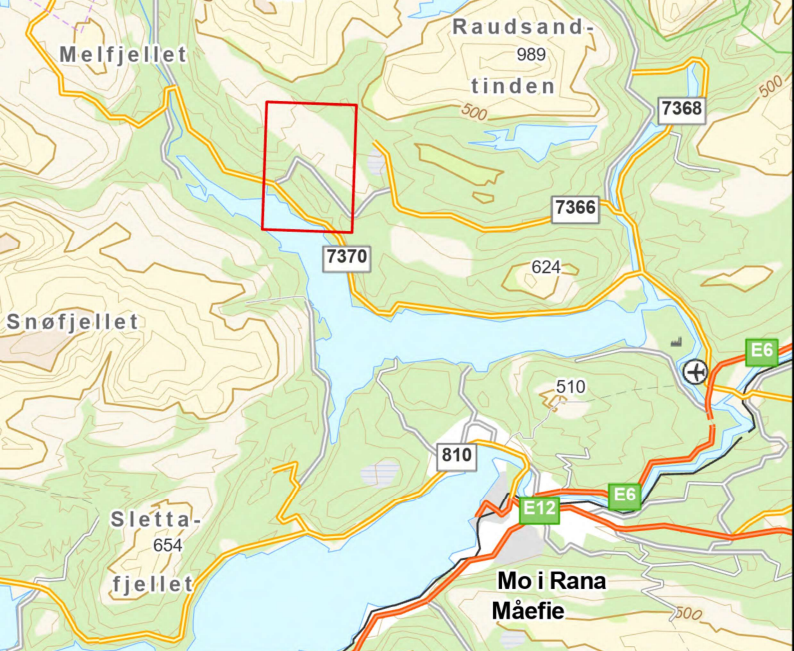

Oversiktskart

● Foreslåtte verneområder

N

0 12,5 25 50 Km

Høgåsen

 Område tilbudt for frivillig vern

Ravnålia

 Område tilbudt for frivillig vern

N

0 125 250 500 M

Utvidelse av Elsfjorden NR

 Område tilbudt for frivillig vern

N

0 125 250 500 M

Utvidelse av Eidvatnet NR

□ Område tilbudt for frivillig vern