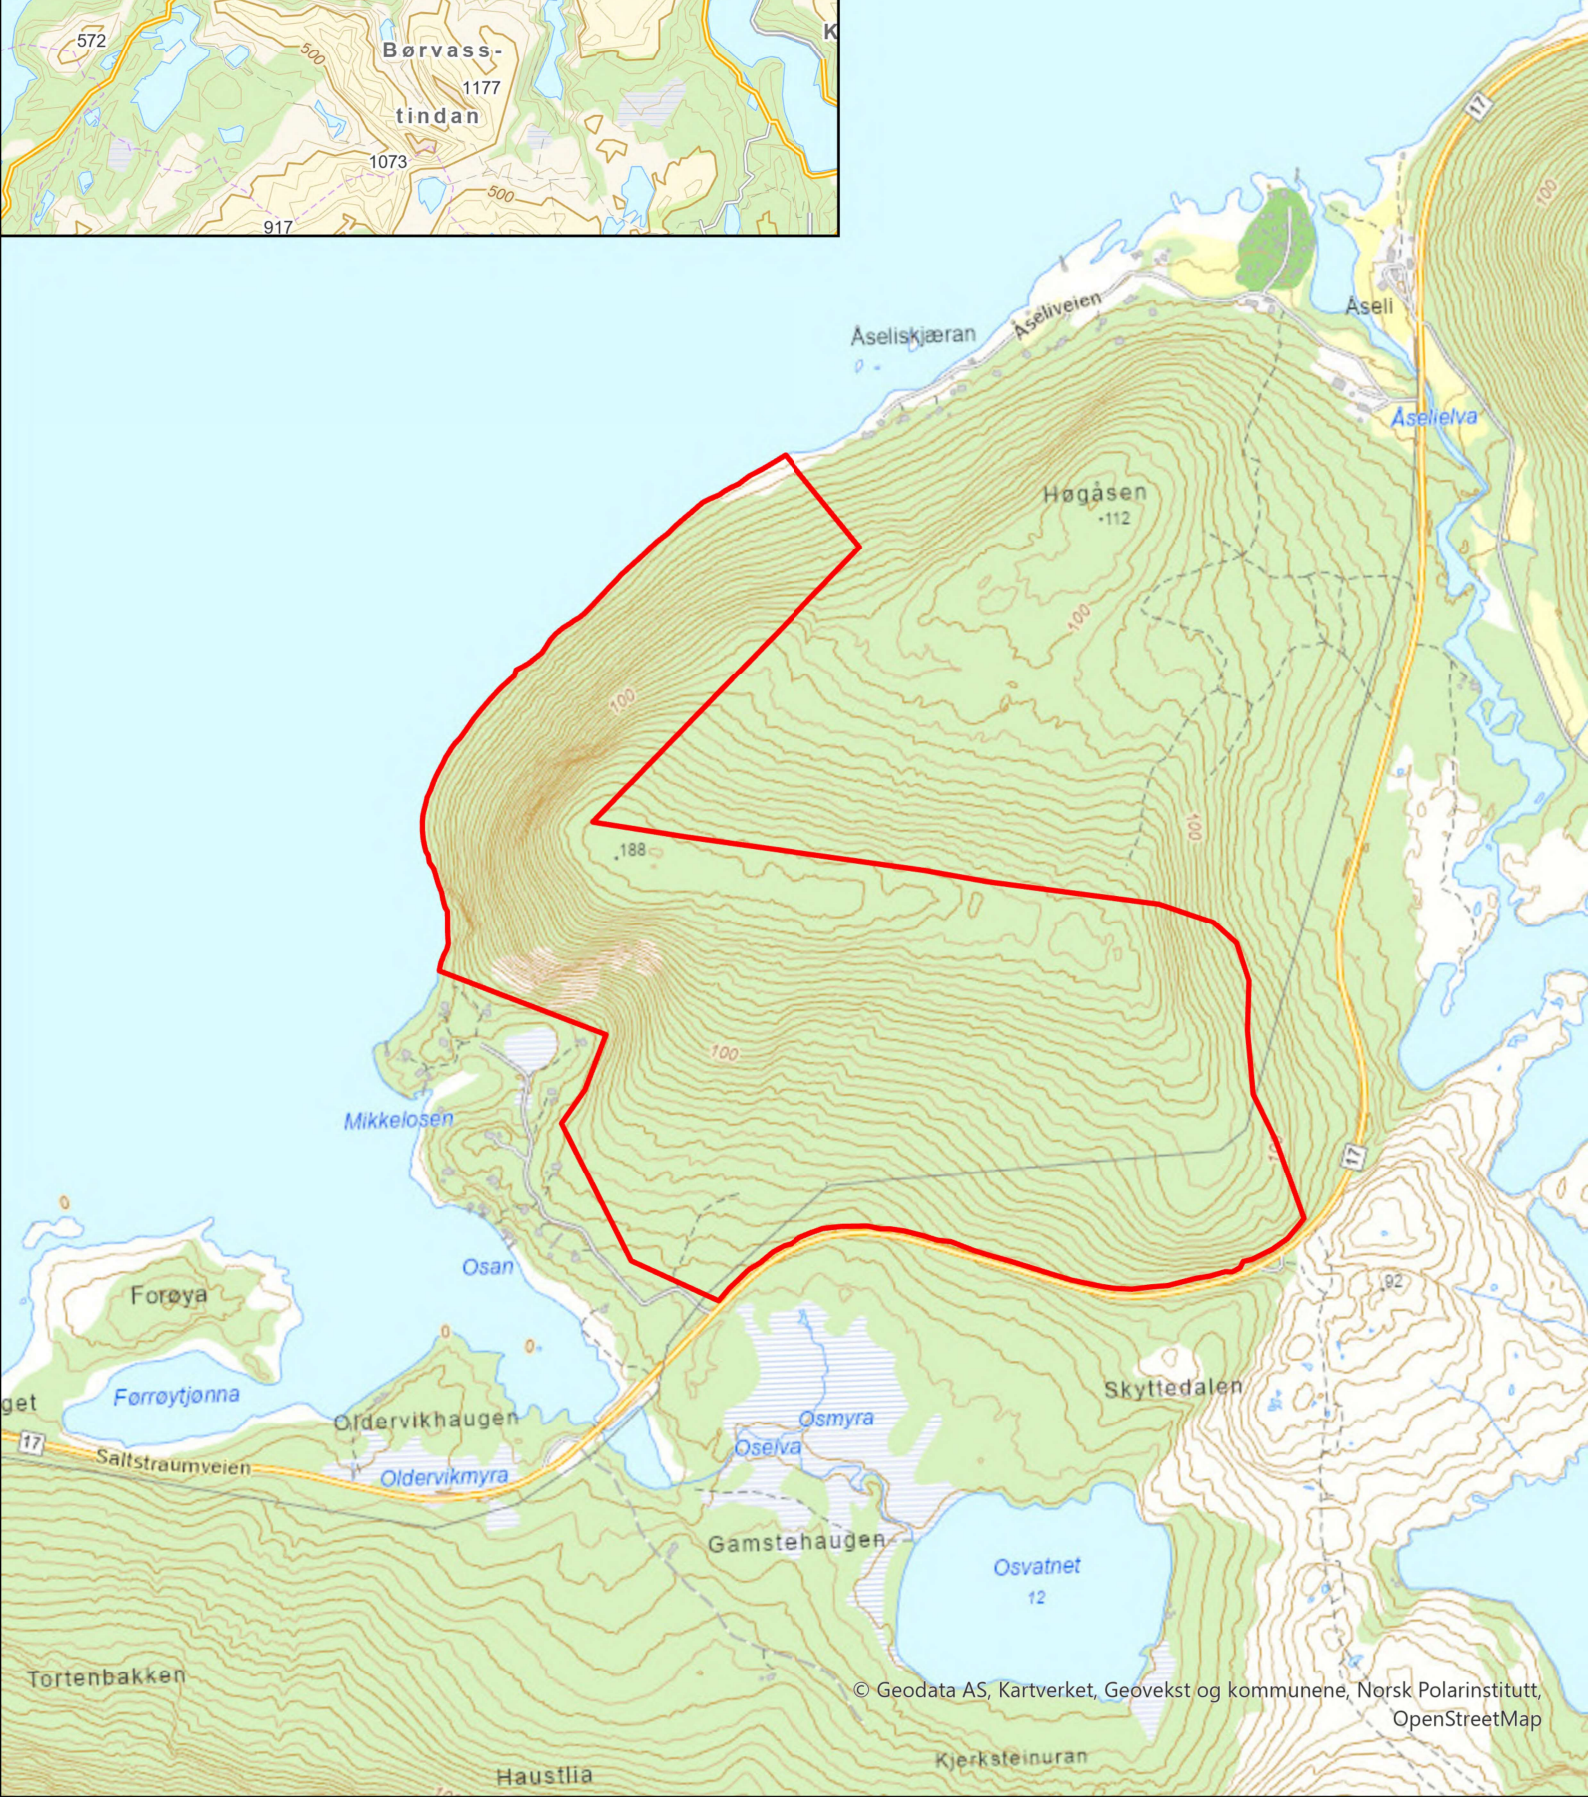

Oversiktskart

● Foreslåtte verneområder

N

0 12,5 25 50 Km

Høgåsen

 Område tilbudt for frivillig vern

Ravnålia

 Område tilbudt for frivillig vern

N

0 125 250 500 M

Utvidelse av Elsfjorden NR

 Område tilbudt for frivillig vern

N

0 125 250 500 M

Utvidelse av Eidvatnet NR

□ Område tilbudt for frivillig vern

Bogadalen

 Område tilbudt for frivillig vern

0 125 250 500 M