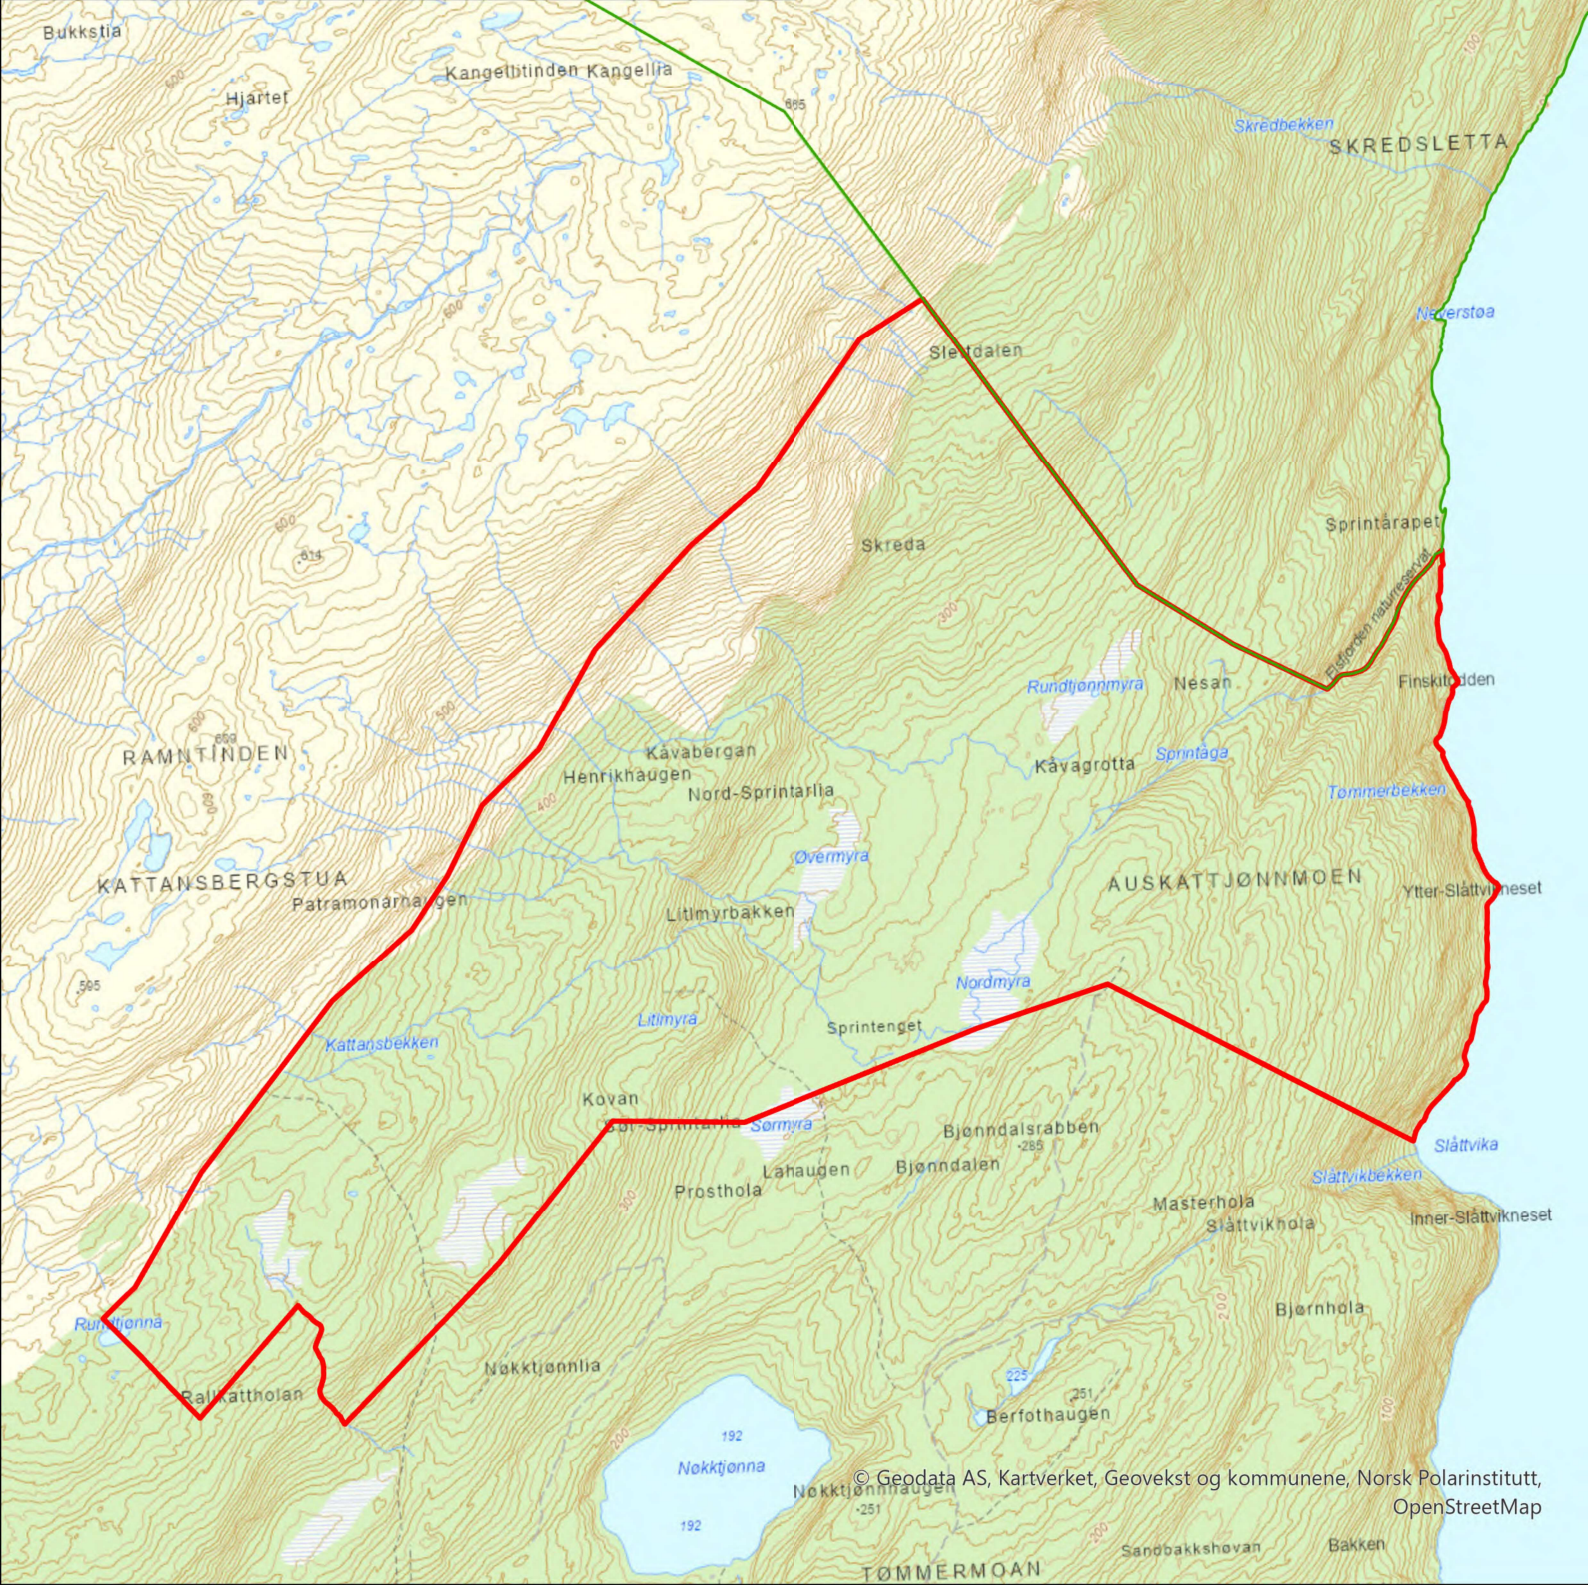

Oversiktskart

● Foreslåtte verneområder

N

0 12,5 25 50 Km

Høgåsen

 Område tilbudt for frivillig vern

Ravnålia

 Område tilbudt for frivillig vern

N

0 125 250 500 M

Utvidelse av Elsfjorden NR

 Område tilbudt for frivillig vern

N

0 125 250 500 M

Utvidelse av Eidvatnet NR

□ Område tilbudt for frivillig vern

Bogadalen

 Område tilbudt for frivillig vern

0 125 250 500 M