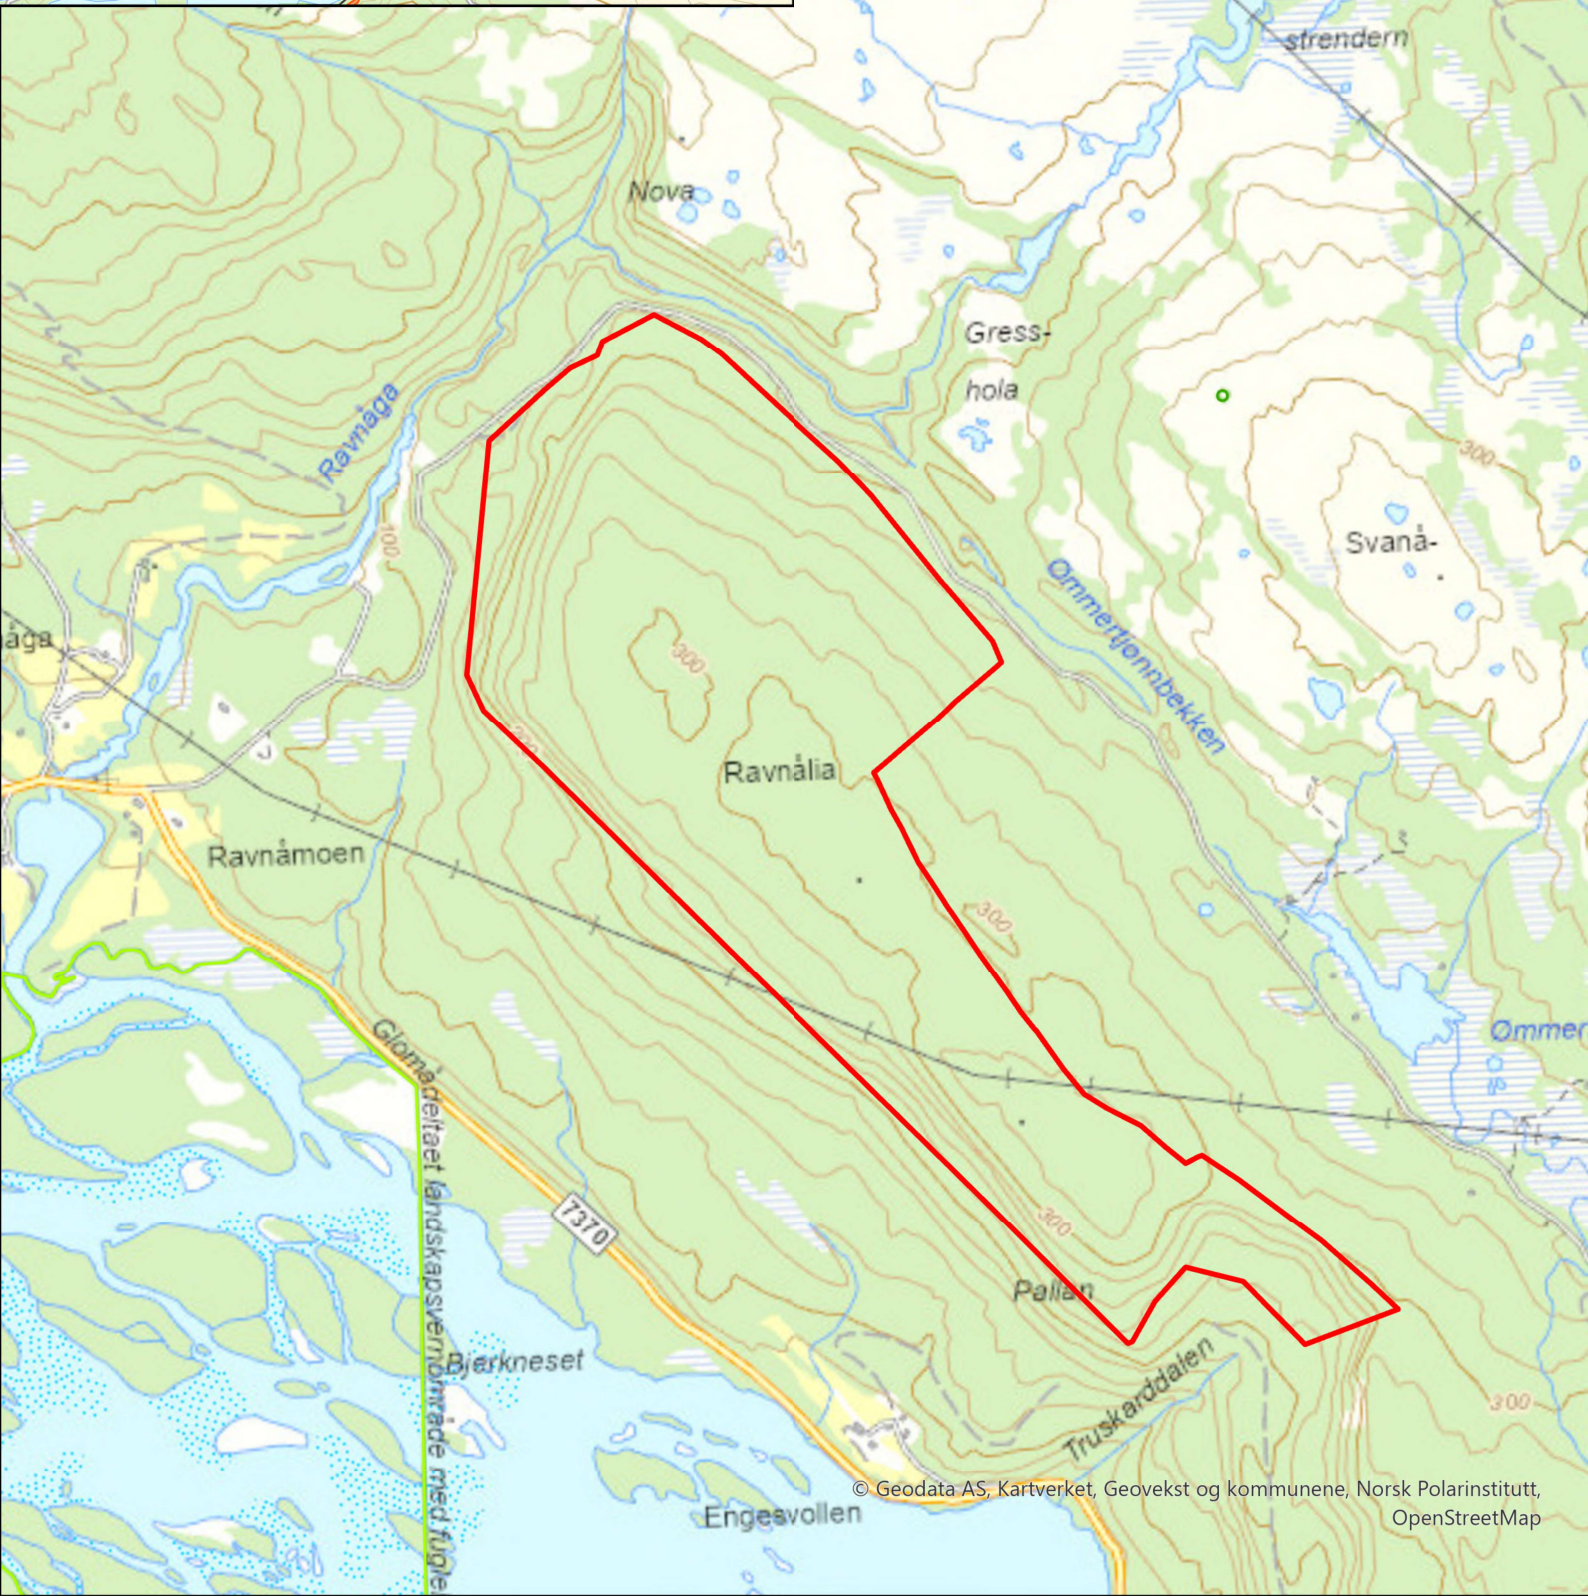

Oversiktskart

● Foreslåtte verneområder

N

0 12,5 25 50 Km

Høgåsen

 Område tilbudt for frivillig vern

Ravnålia

 Område tilbudt for frivillig vern

N

0 125 250 500 M

Utvidelse av Elsfjorden NR

 Område tilbudt for frivillig vern

N

0 125 250 500 M

Utvidelse av Eidvatnet NR

□ Område tilbudt for frivillig vern

Bogadalen

 Område tilbudt for frivillig vern

0 125 250 500 M