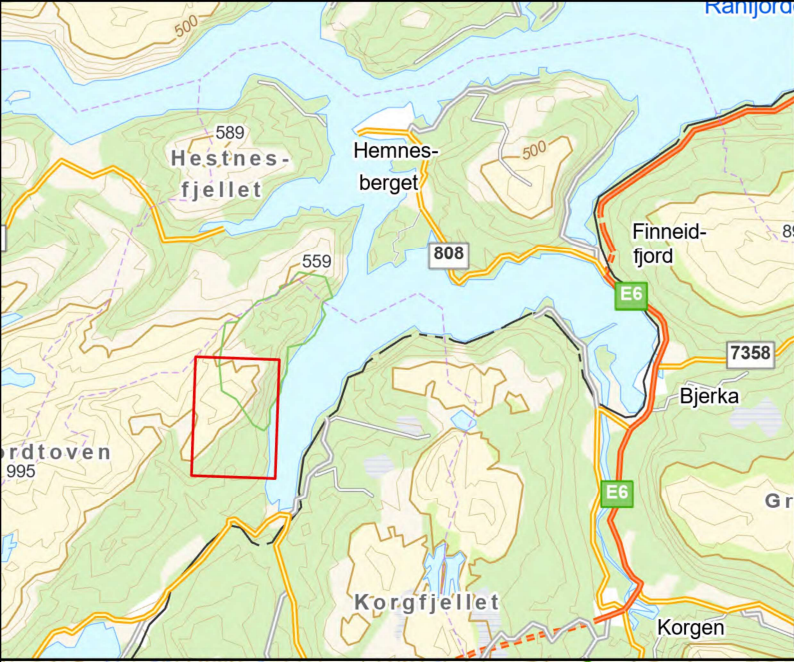

Oversiktskart

● Foreslåtte verneområder

N

0 12,5 25 50 Km

Høgåsen

 Område tilbudt for frivillig vern

Ravnålia

 Område tilbudt for frivillig vern

N

0 125 250 500 M

Utvidelse av Elsfjorden NR

 Område tilbudt for frivillig vern

N

0 125 250 500 M

Utvidelse av Eidvatnet NR

□ Område tilbudt for frivillig vern