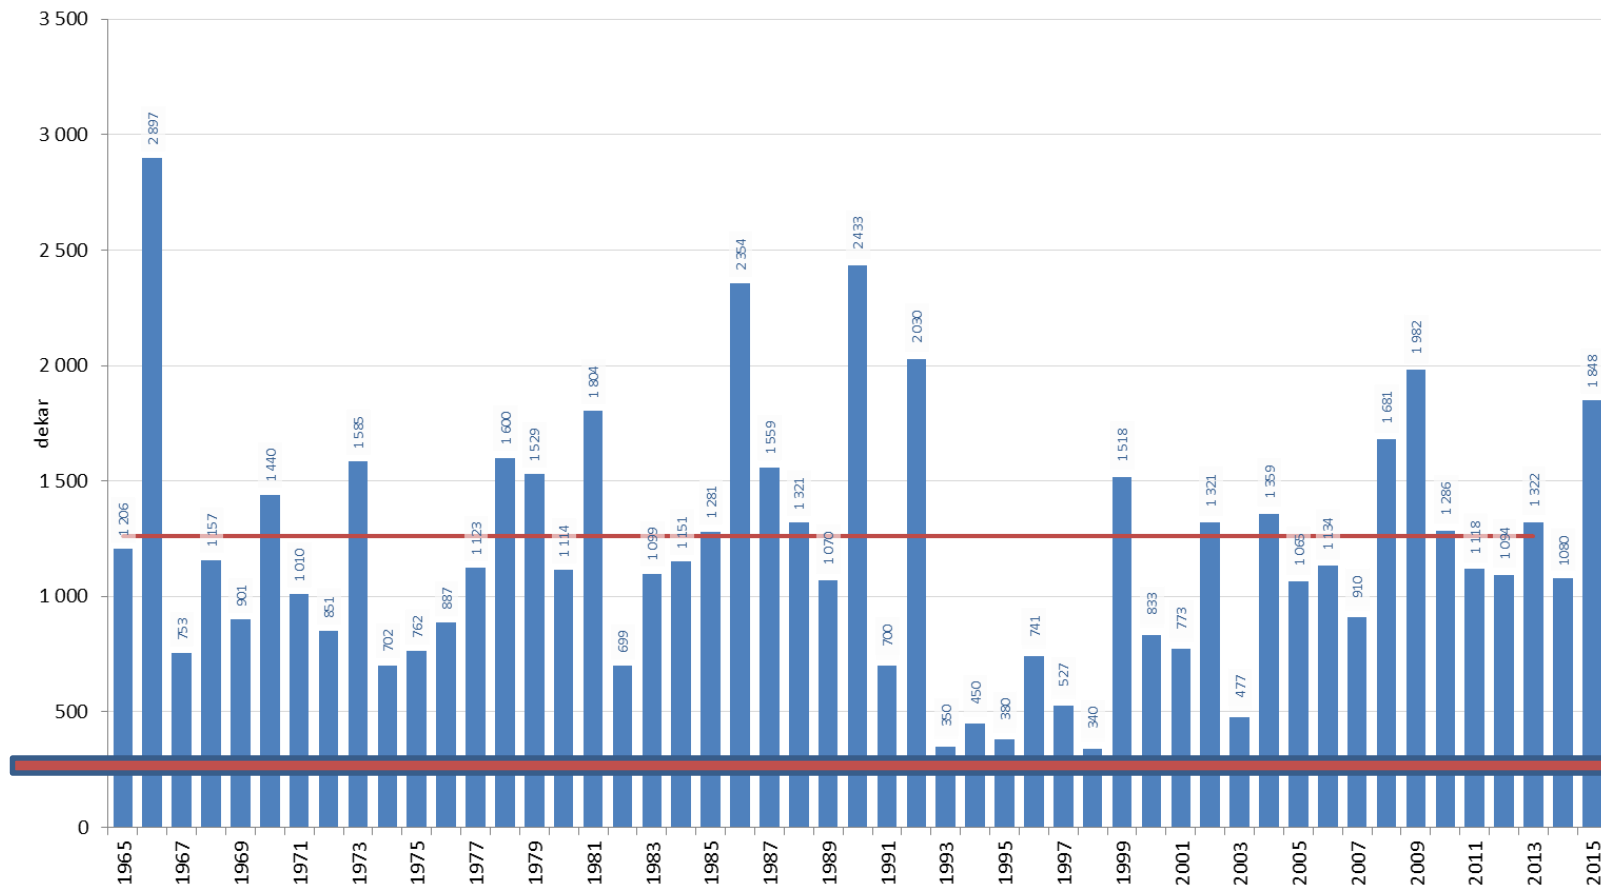

Travbane skaper jordvern-strid

Et 150 mål stort område i Malvik kommune i Sør-Trøndelag kan bli travbane når Leangen skal flytte. Ap kan avgjøre utfallet.

Trondheim dårligst i landet på jordvern

Trondheim kommune toppe listen over kommuner som har bygd ned mest matjord i perioden mellom 2004 og 2015. Det er en førsteplass Trondheim burde vært foruten.

Det bygges ned over 8000 dekar dyrkajord i Norge hvert år, og Trondheim har bygget ned mest av samtlige kommuner. Vi trenger et sterkere jordvern, skriver Adresseavisen på lederplass. FOTO: MORTEN ANTONSEN

Jordvern

Dyrka mark

Avgang dyrka og dyrkbar jord Sør-Trøndelag 1965-2015

Før 1977 ble bare avgang av dyrka jord registrert
For perioden er det registrert en avgang på 60 000 daa
Kilde: Landbruksdirektoratet/SSB

Avgang dyrka og dyrkbar jord Sør-Trøndelag 1965-2015

Før 1977 ble bare avgang av dyrka jord registrert
For perioden er det registrert en avgang på 60 000 daa
Kilde: Landbruksdirektoratet/SSB

Nasjonalt jordvernmål 320 dekar