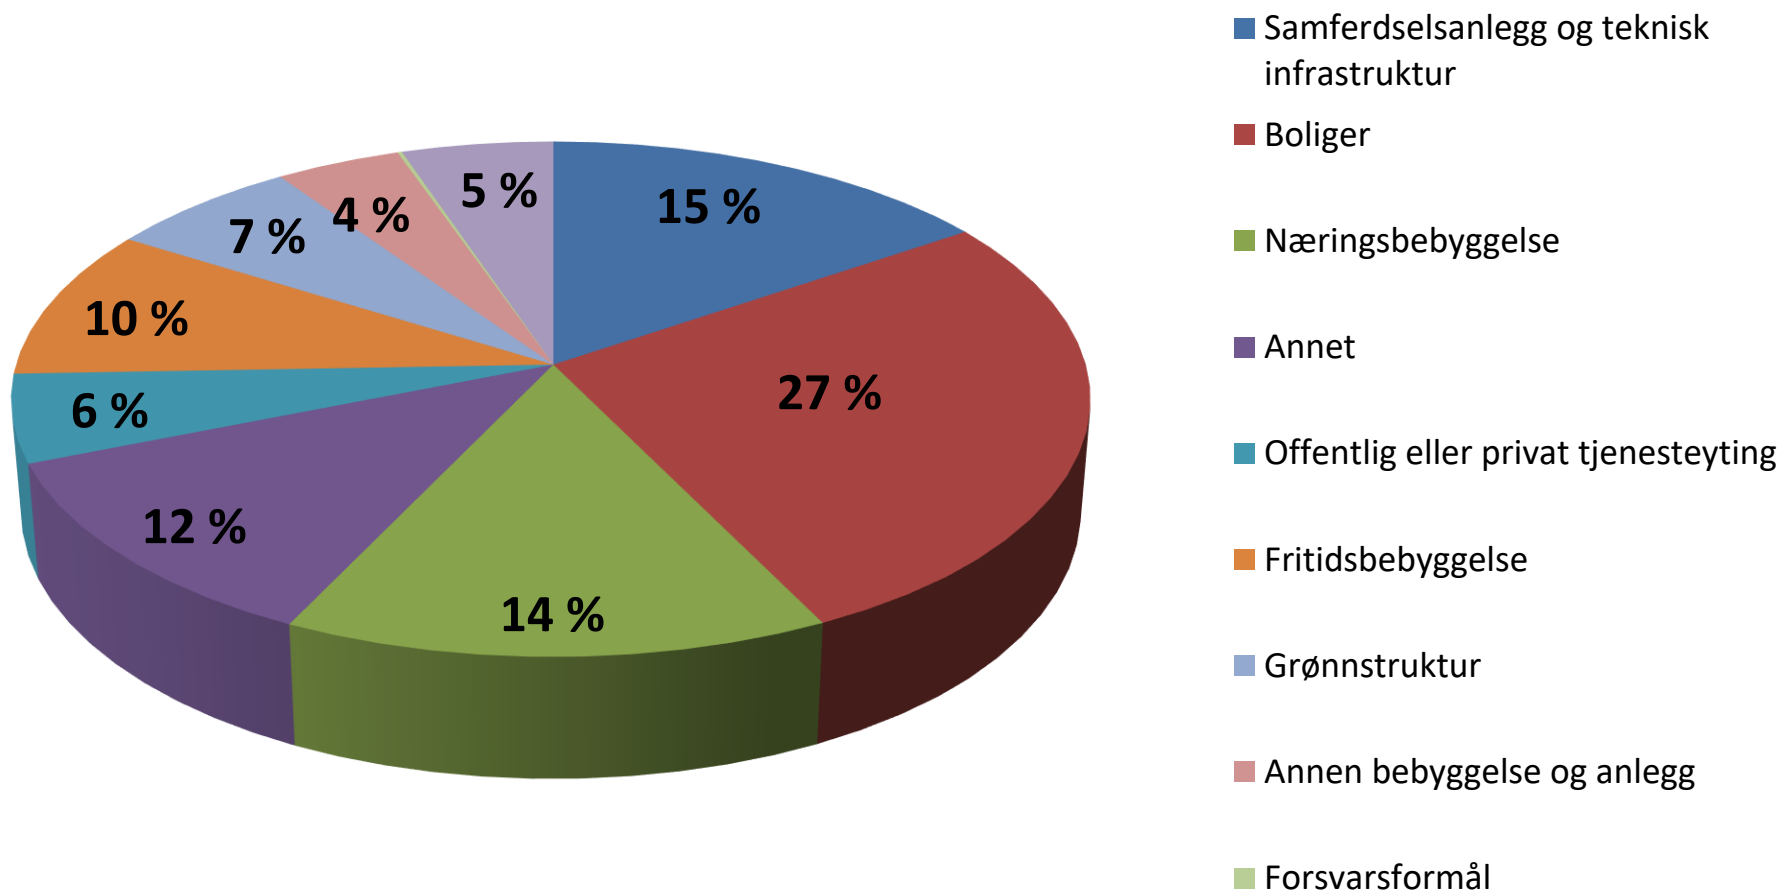

Omdisponering av matjord (Norge)