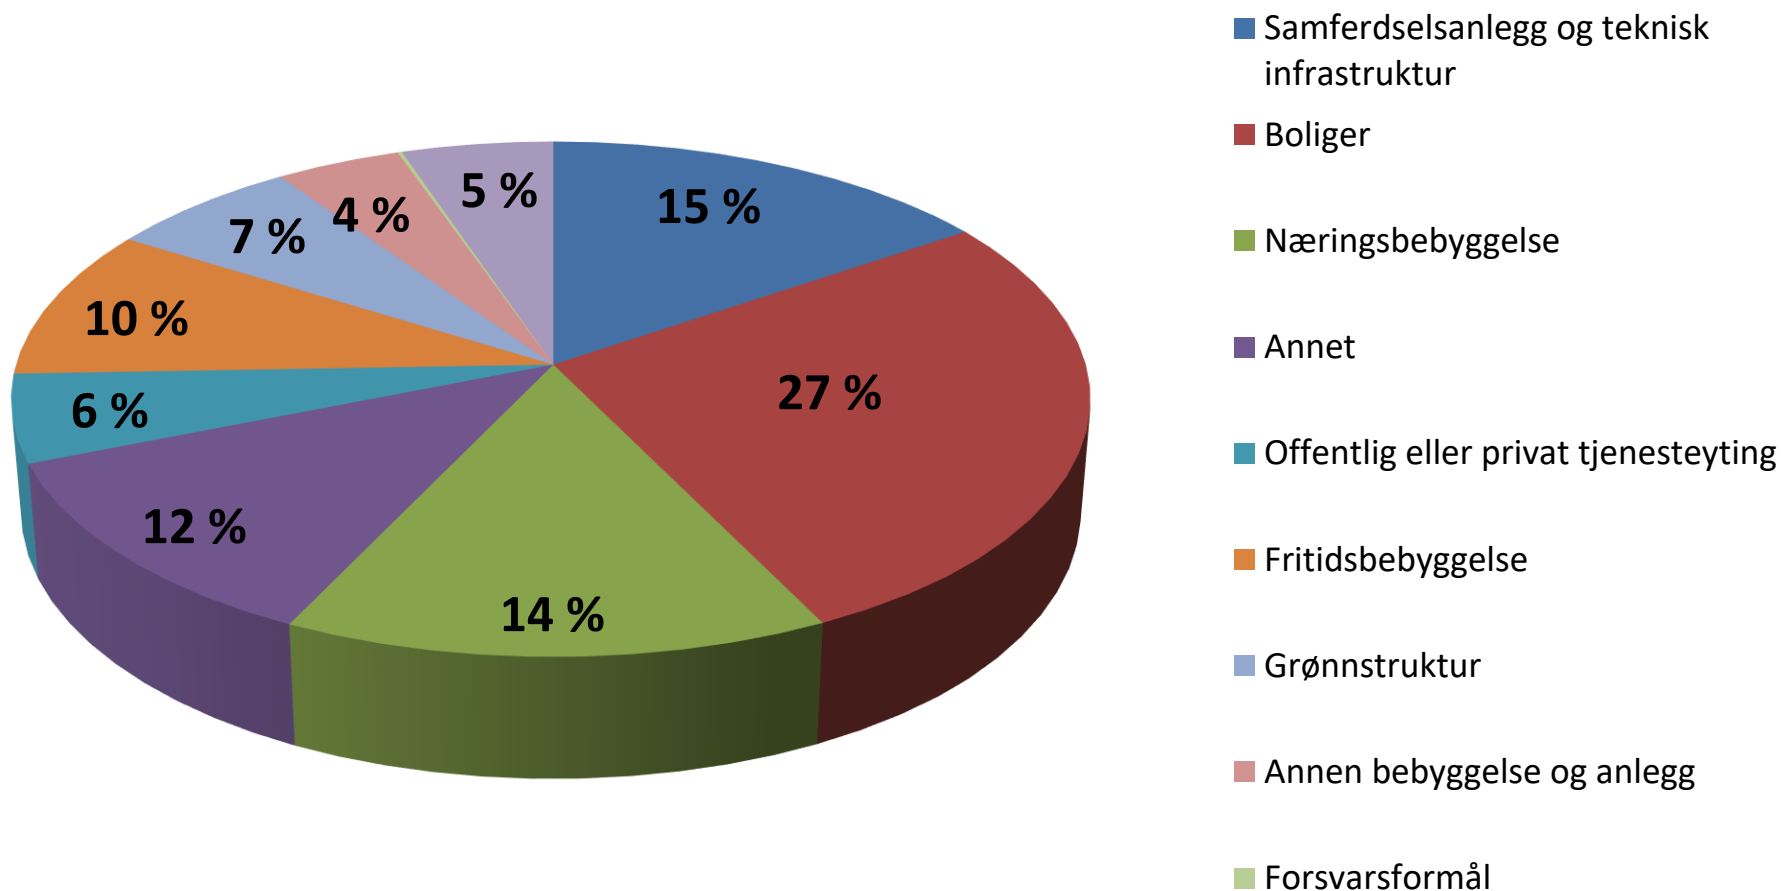

Jordvern

Dyrka mark

Avgang dyrka og dyrkbar jord Sør-Trøndelag 1965-2015

Før 1977 ble bare avgang av dyrka jord registrert
For perioden er det registrert en avgang på 60 000 daa
Kilde: Landbruksdirektoratet/SSB

Avgang dyrka og dyrkbar jord Sør-Trøndelag 1965-2015

Før 1977 ble bare avgang av dyrka jord registrert
For perioden er det registrert en avgang på 60 000 daa
Kilde: Landbruksdirektoratet/SSB

Nasjonalt jordvernmål 320 dekar

Omdisponering av matjord (Norge)

Omdisponering av matjord (Norge)

Jordbruksareal Sør-Trøndelag

Den beste matjorda

De store inngrepene

Trøndersk landbruk

- Trøndelag Norges Matregion Nr 1
- 16% av jordbruksarealet i Norge
- 6642 årsverk direkte involvert i primærproduksjon
- 4 landbruksskoler som satser
- Nært markedet
- Sterkt landbruksmiljø