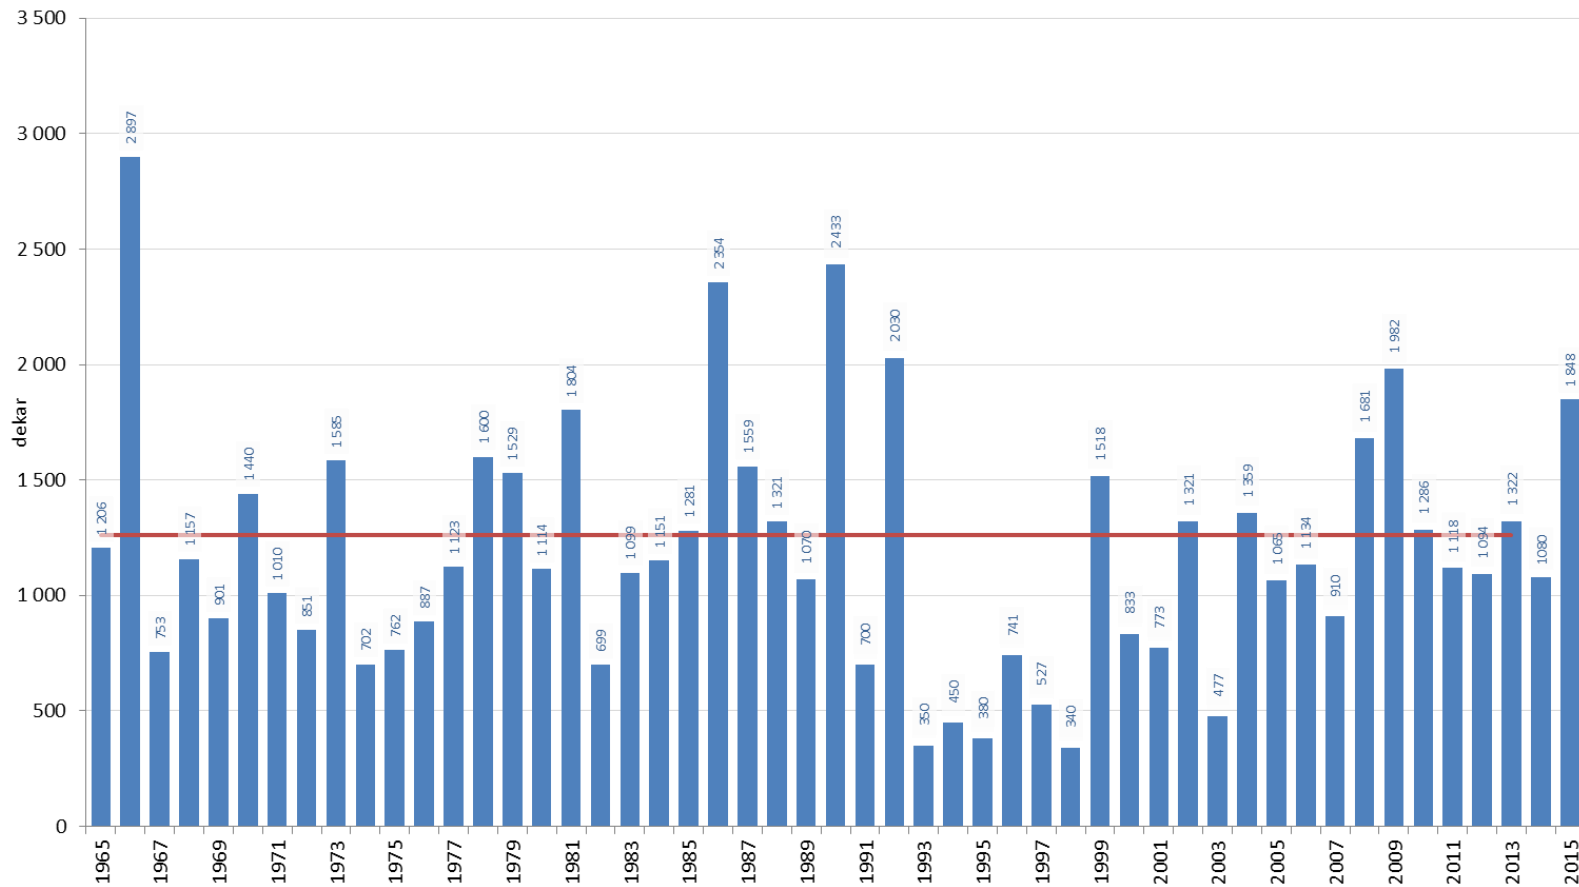

Travbane skaper jordvern-strid

Et 150 mål stort område i Malvik kommune i Sør-Trøndelag kan bli travbane når Leangen skal flytte. Ap kan avgjøre utfallet.

Trondheim dårligst i landet på jordvern

Trondheim kommune toppe listen over kommuner som har bygd ned mest matjord i perioden mellom 2004 og 2015. Det er en førsteplass Trondheim burde vært foruten.

Det bygges ned over 8000 dekar dyrkajord i Norge hvert år, og Trondheim har bygget ned mest av samtlige kommuner. Vi trenger et sterkere jordvern, skriver Adresseavisen på lederplass. FOTO: MORTEN ANTONSEN

Jordvern

Dyrka mark

Avgang dyrka og dyrkbar jord Sør-Trøndelag 1965-2015

Før 1977 ble bare avgang av dyrka jord registrert
For perioden er det registrert en avgang på 60 000 daa
Kilde: Landbruksdirektoratet/SSB

Avgang dyrka og dyrkbar jord Sør-Trøndelag 1965-2015

Før 1977 ble bare avgang av dyrka jord registrert
For perioden er det registrert en avgang på 60 000 daa
Kilde: Landbruksdirektoratet/SSB

Nasjonalt jordvernmål 320 dekar