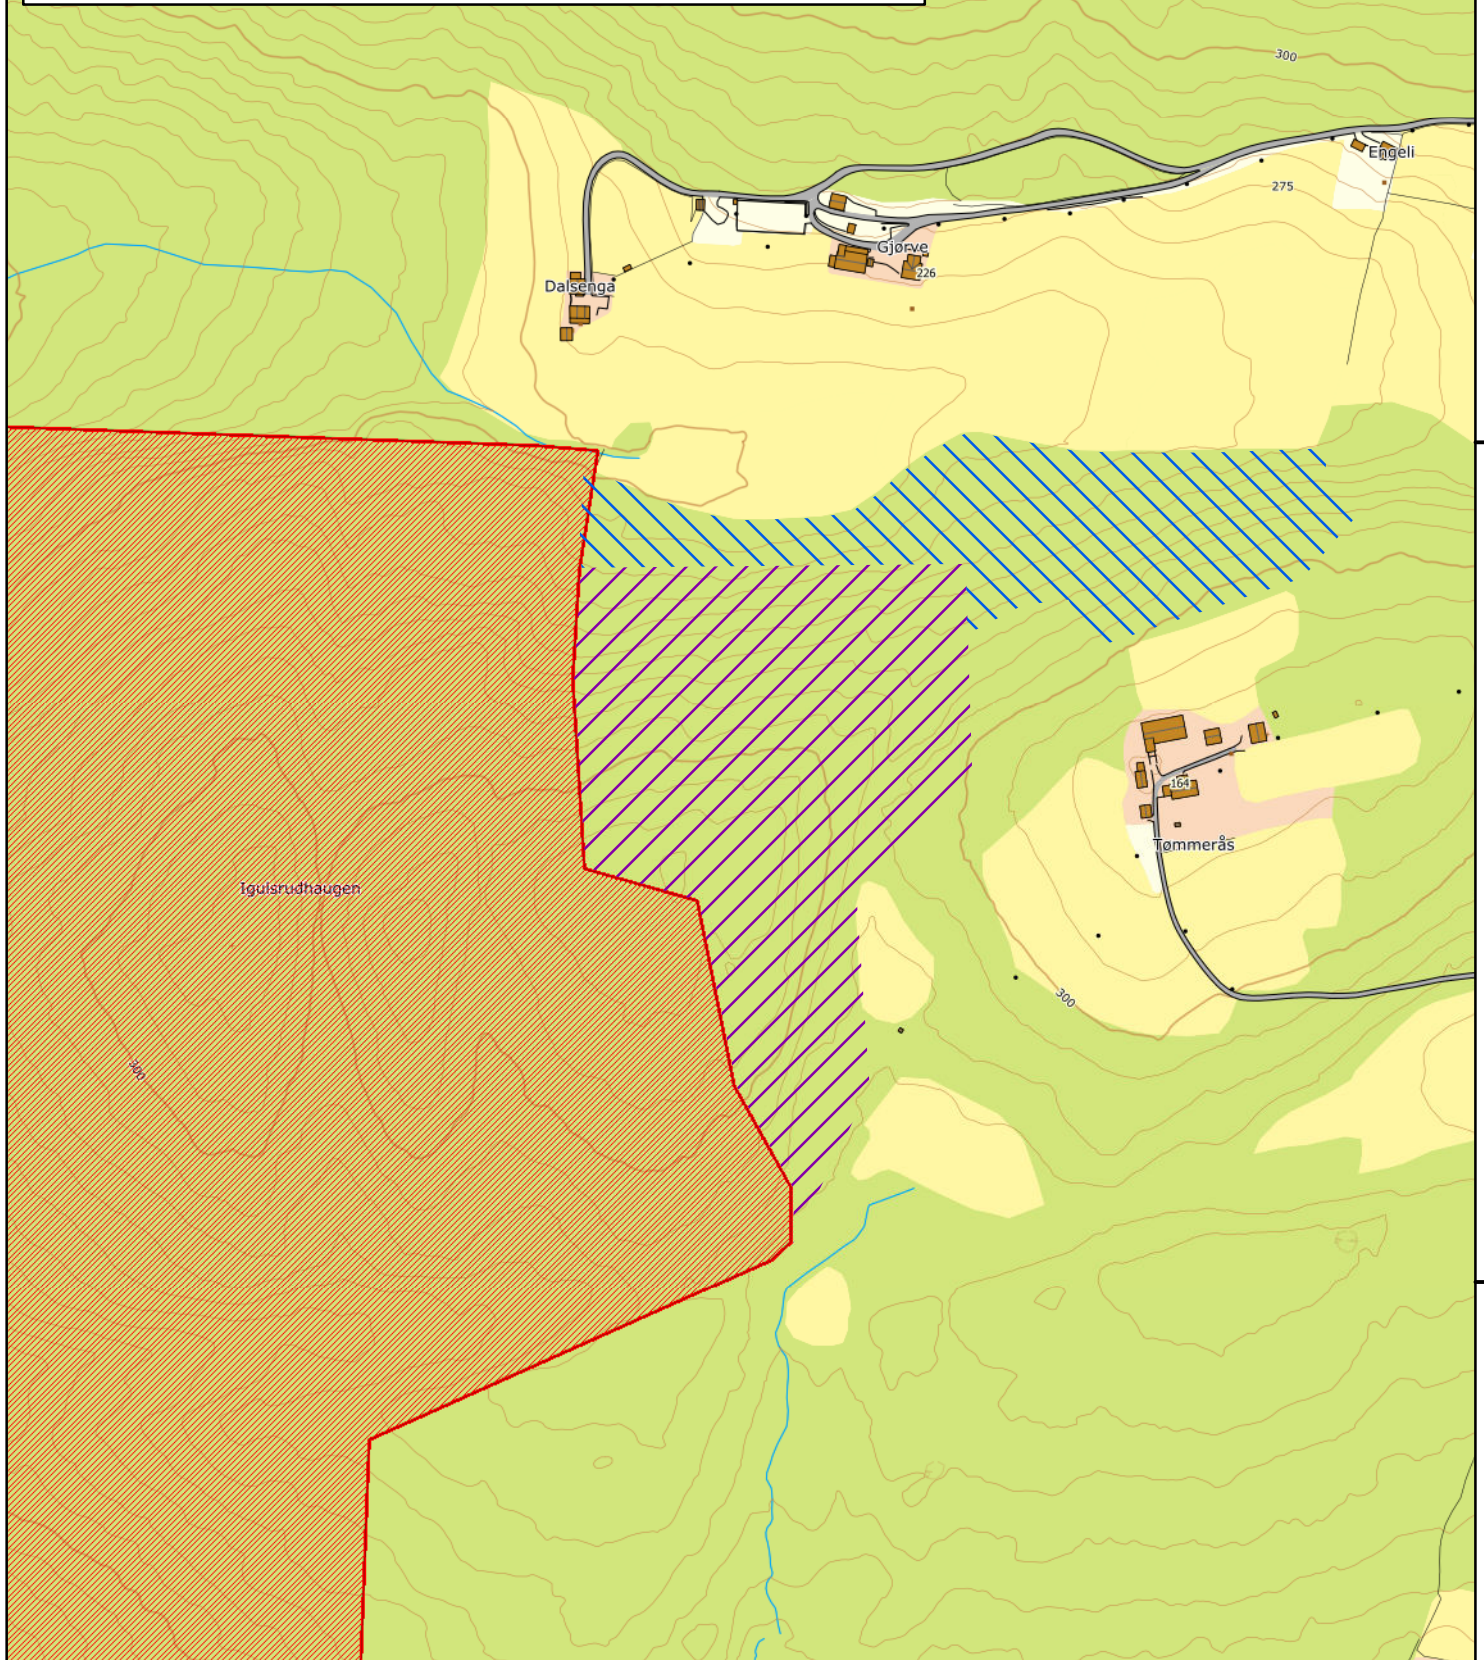

# Utvidelse av Igelsrud naturreservat

Jevnaker kommune, Viken fylke

-  Foreslått utvidelse av naturreservat, Alternativ A
-  Foreslått utvidelse av naturreservat, Alternativ B
-  Eksisterende naturreservat

Målestokk: 1:4 500 i A4  
Koord.sys.: ETRS 1989 UTM sone 32  
Grunnkart: Kartverket, Geovekst og kommunene

0 0,035 0,07 0,105 0,14 Kilometer

OPPSTARTSMELDING - Fylkesmannen i Oslo og Viken, april 2020

6686500

6686000

6685500

577500

578000