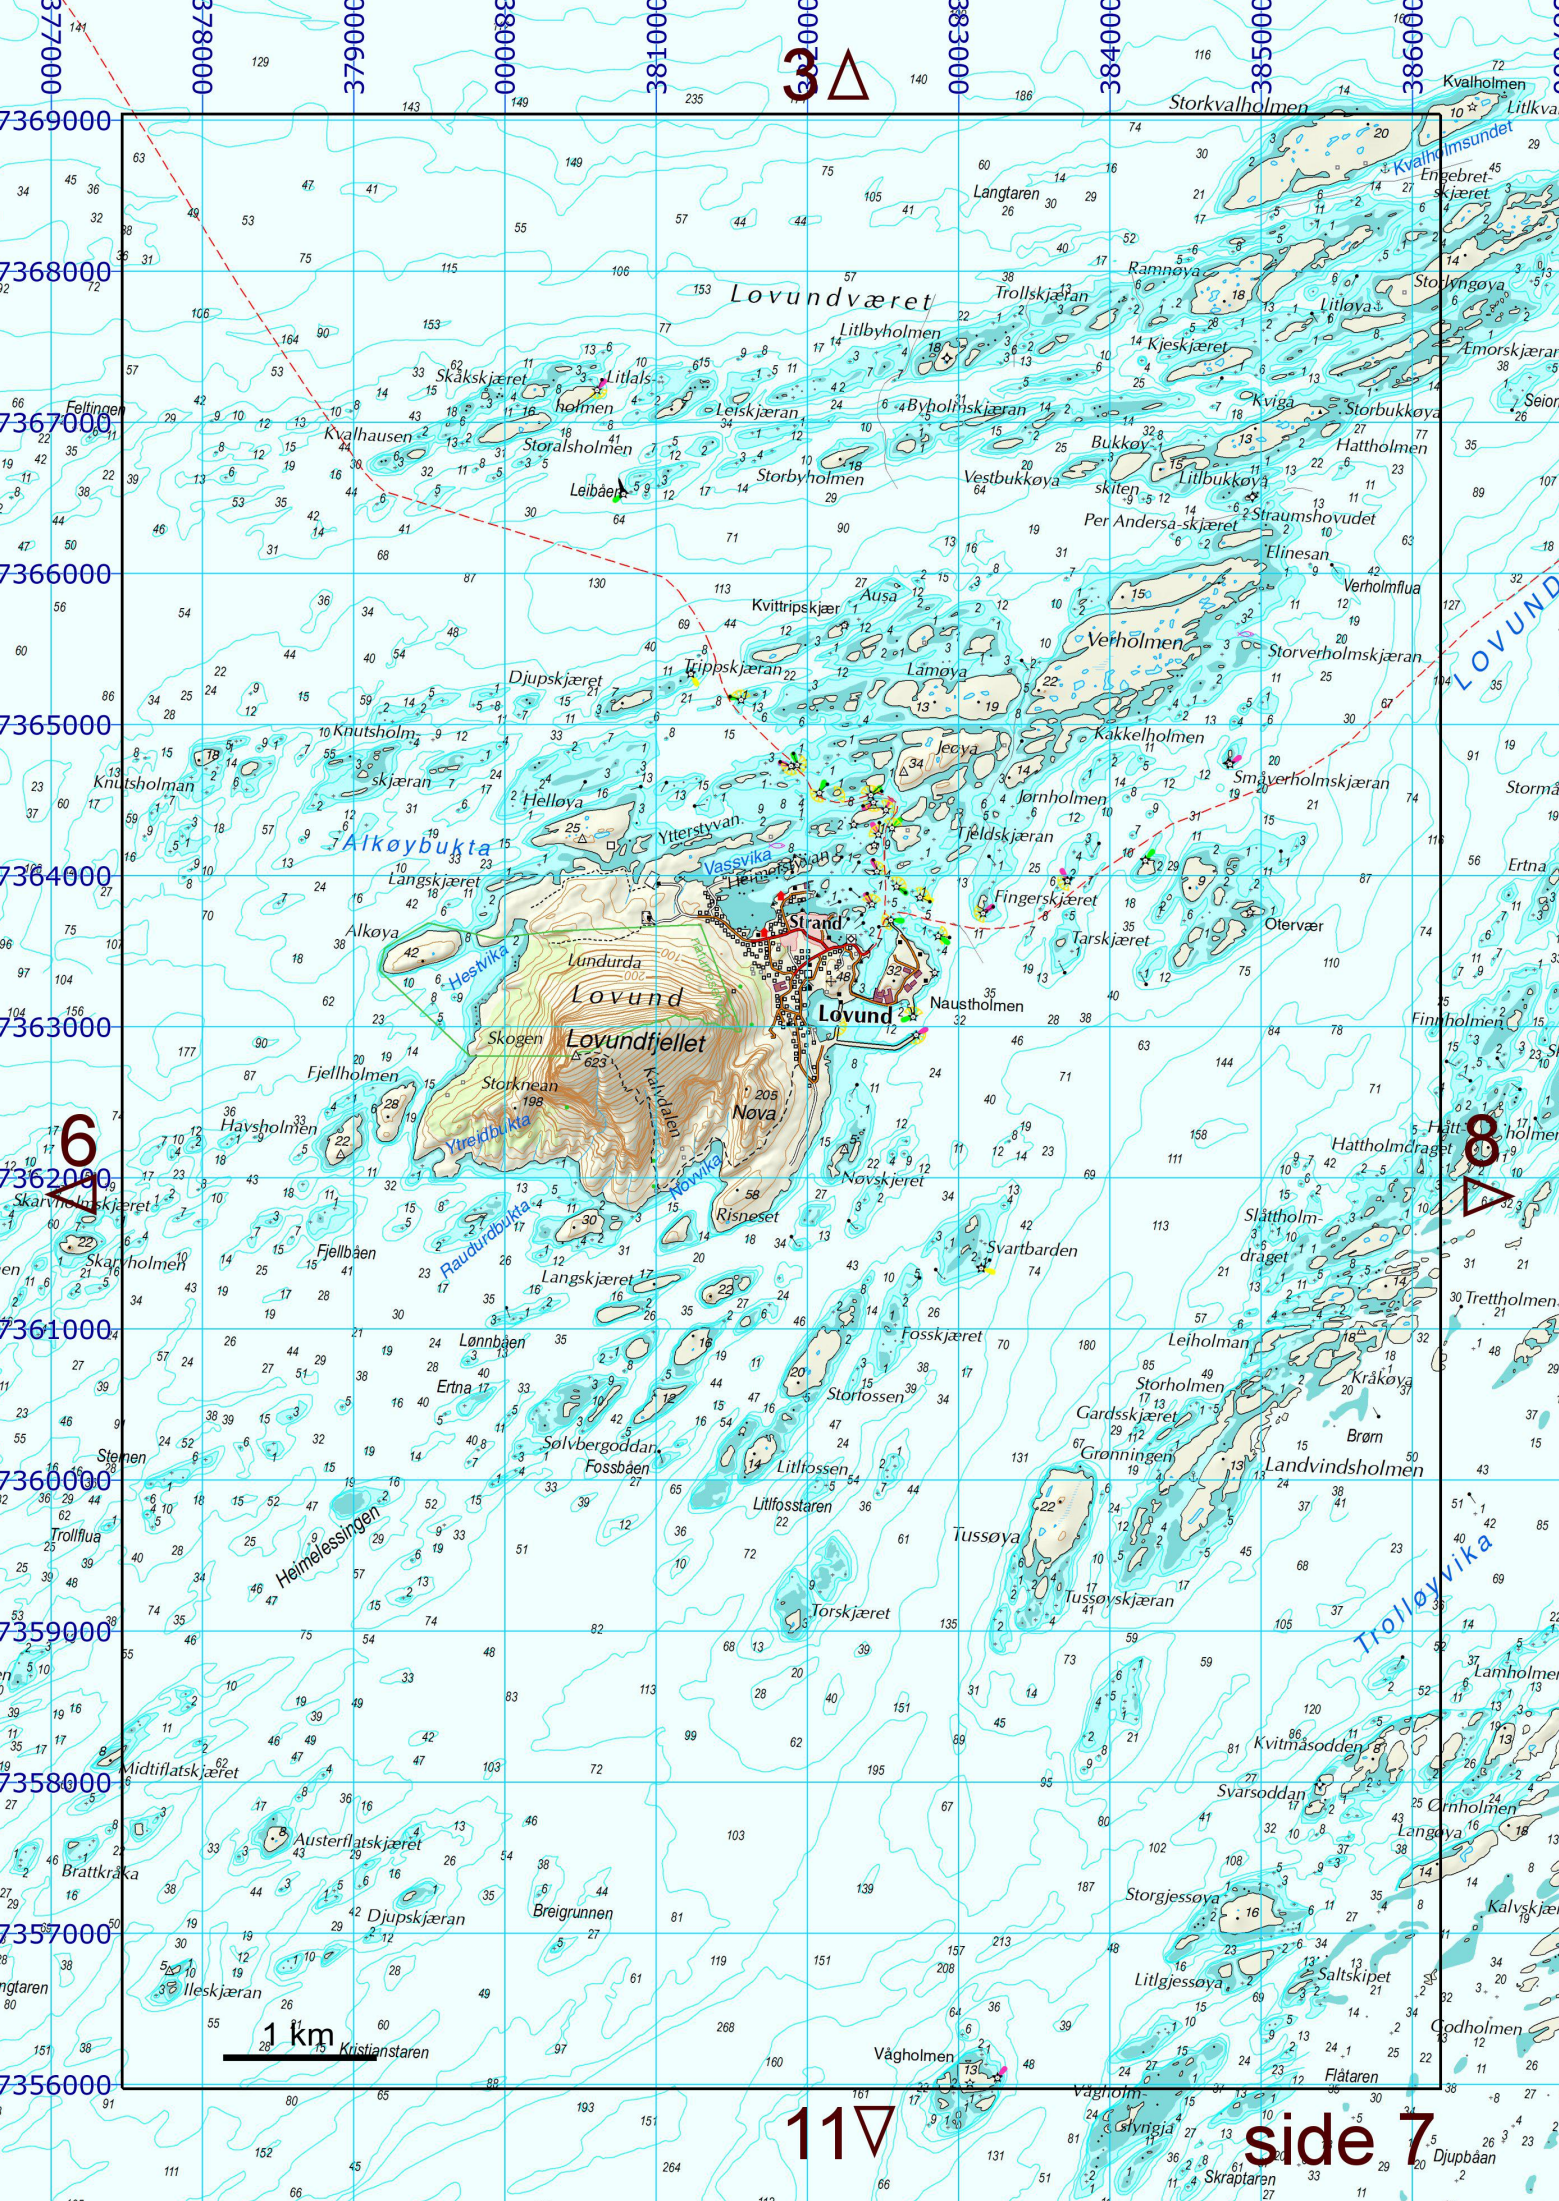

Oversiktskart 1:50 000

Kartverket

<http://www.norgeskart.no/#/?zoom=7&lat=6851889.38&lon=146001.5>

Kartutsnittet er tilpasset målestokk 1: 50 000

Kartgrunnlag N50 Kartdata, oppdatert pr. 15.05.2019

Kartet er ikke egnet for navigering til sjøs.

Noe du vil endre i kartet? Fortell oss på www.rettikartet.no

Koordinater i blått for rutelinje i UTM sone 33W(EUREF89).

1 km

117 side 7