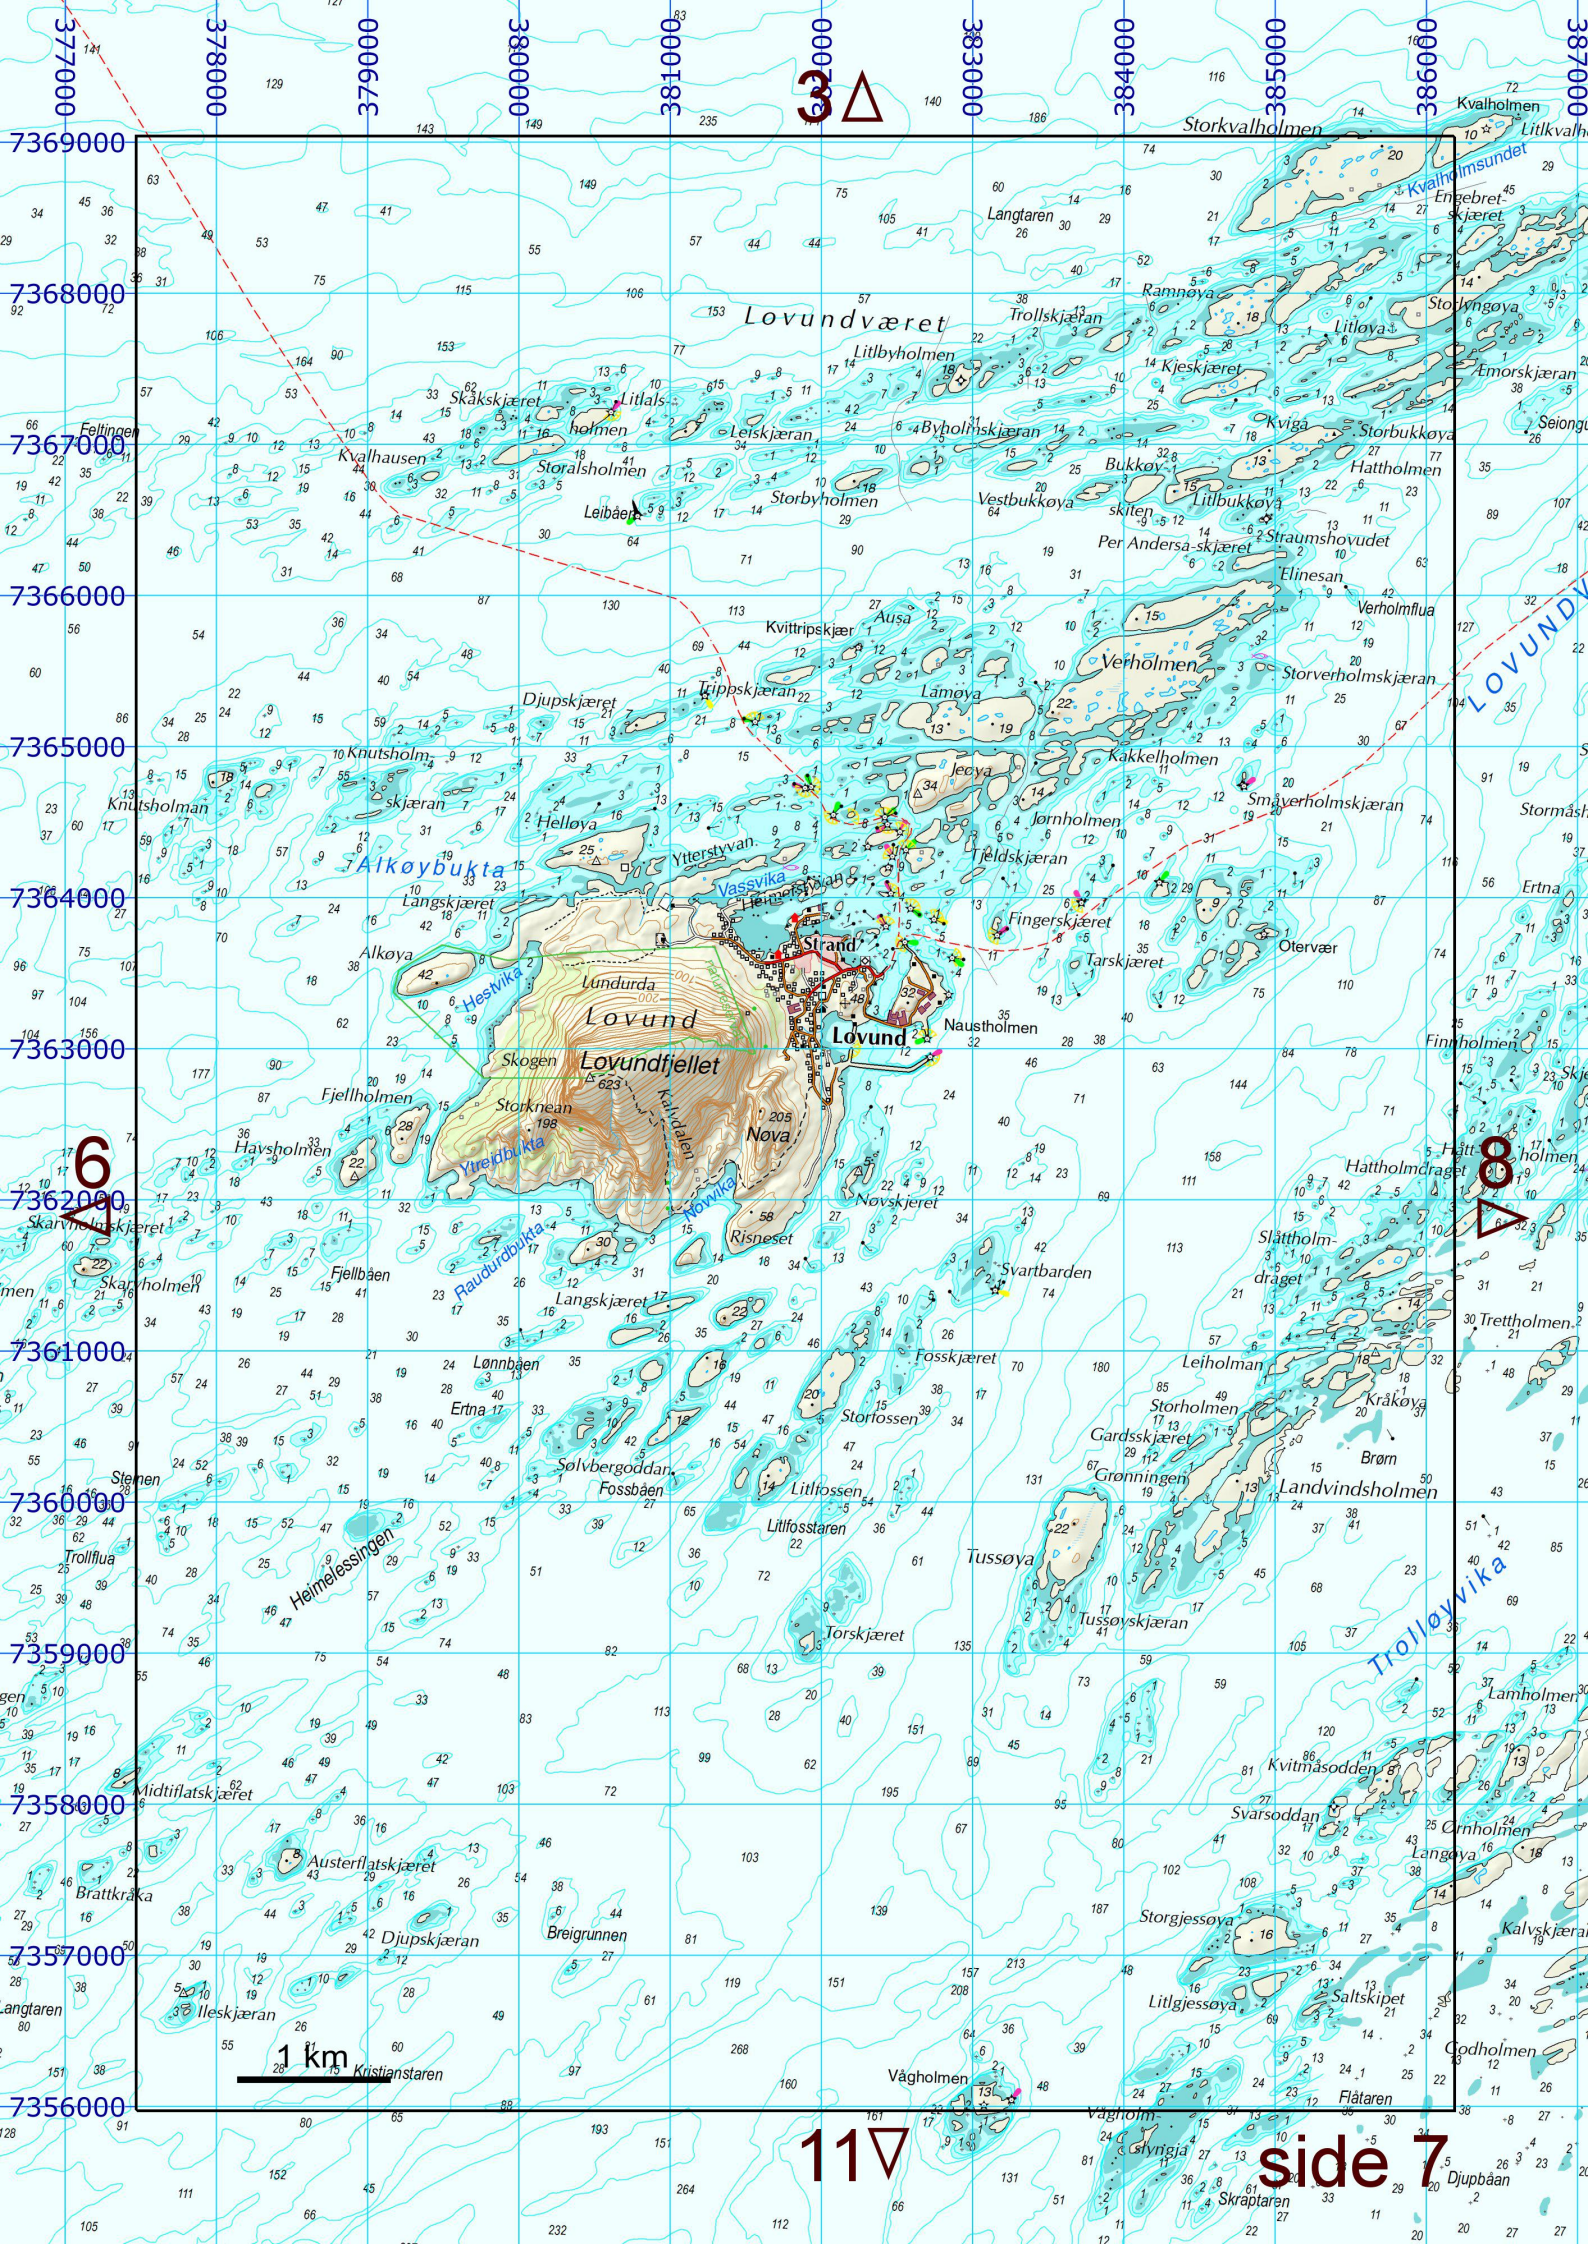

Oversiktskart 1:50 000

Kartverket

<http://www.norgeskart.no/#/?zoom=7&lat=6851889.38&lon=146001.5>

Kartutsnittet er tilpasset målestokk 1: 50 000

Kartgrunnlag N50 Kartdata, oppdatert pr. 15.05.2019

Kartet er ikke egnet for navigering til sjøs.

Noe du vil endre i kartet? Fortell oss på www.rettikartet.no

Koordinater i blått for rutelinje i UTM sone 33W(EUREF89).

1 km

117 side 7