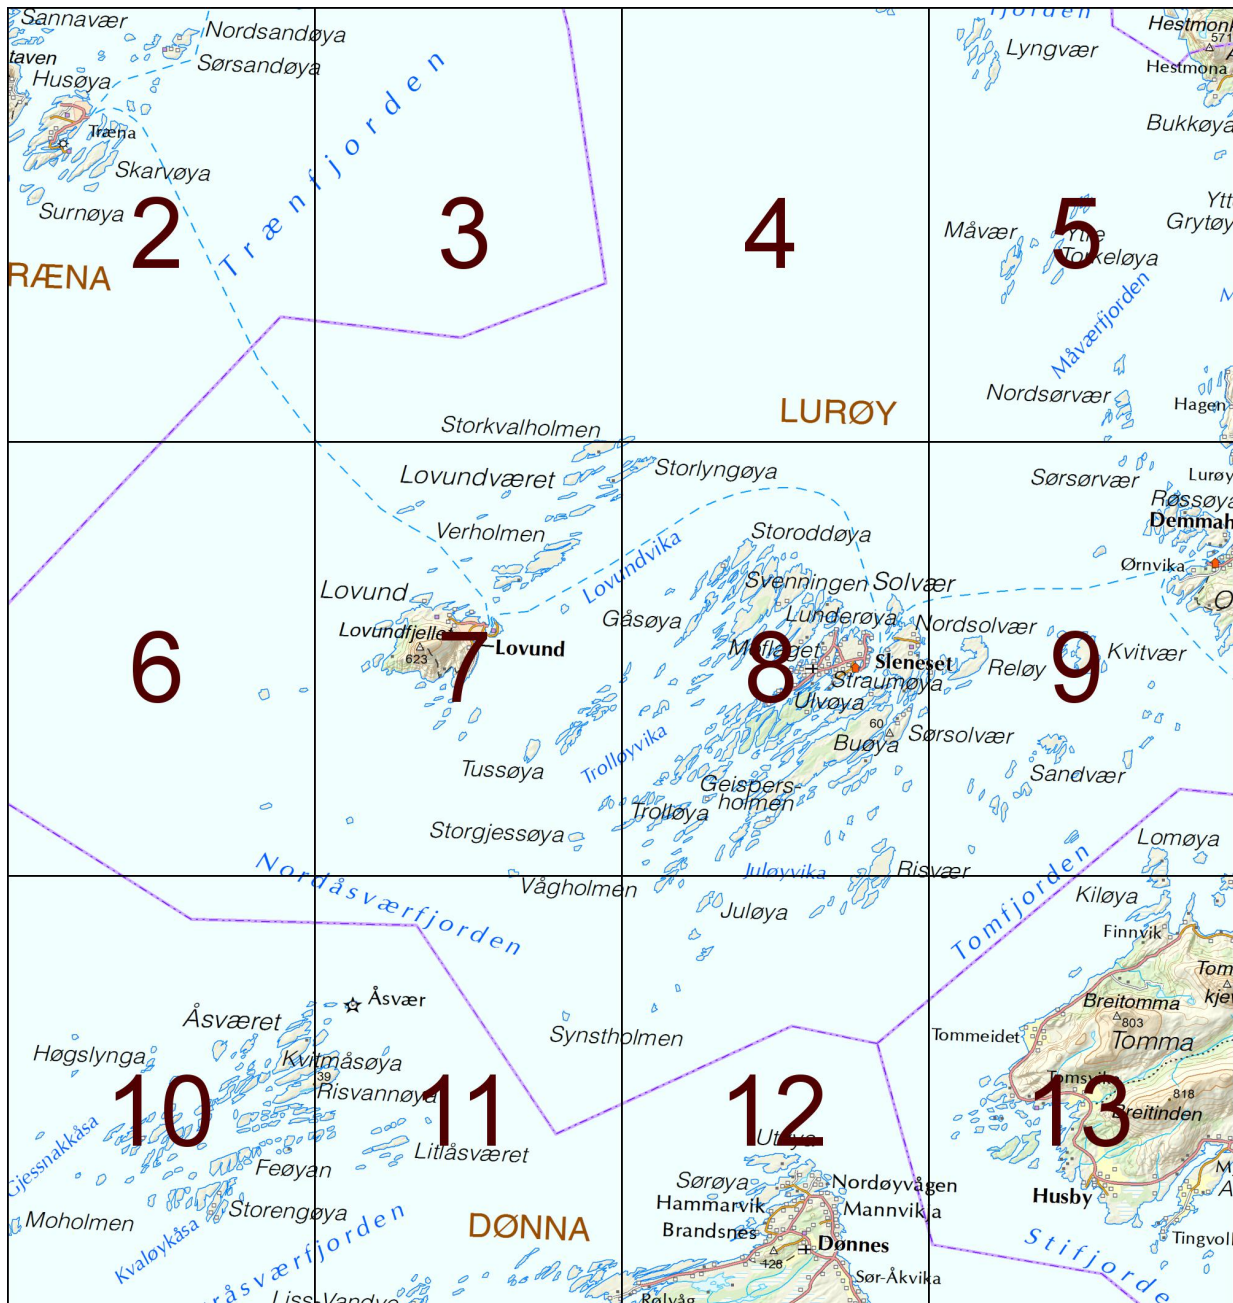

Oversiktskart 1:50 000

Kartverket

<http://www.norgeskart.no/#/?zoom=7&lat=6851889.38&lon=146001.5>

Kartutsnittet er tilpasset målestokk 1: 50 000

Kartgrunnlag N50 Kartdata, oppdatert pr. 15.05.2019

Kartet er ikke egnet for navigering til sjøs.

Noe du vil endre i kartet? Fortell oss på www.rettikartet.no

Koordinater i blått for rutelinje i UTM sone 33W(EUREF89).

1 km

117 side 7