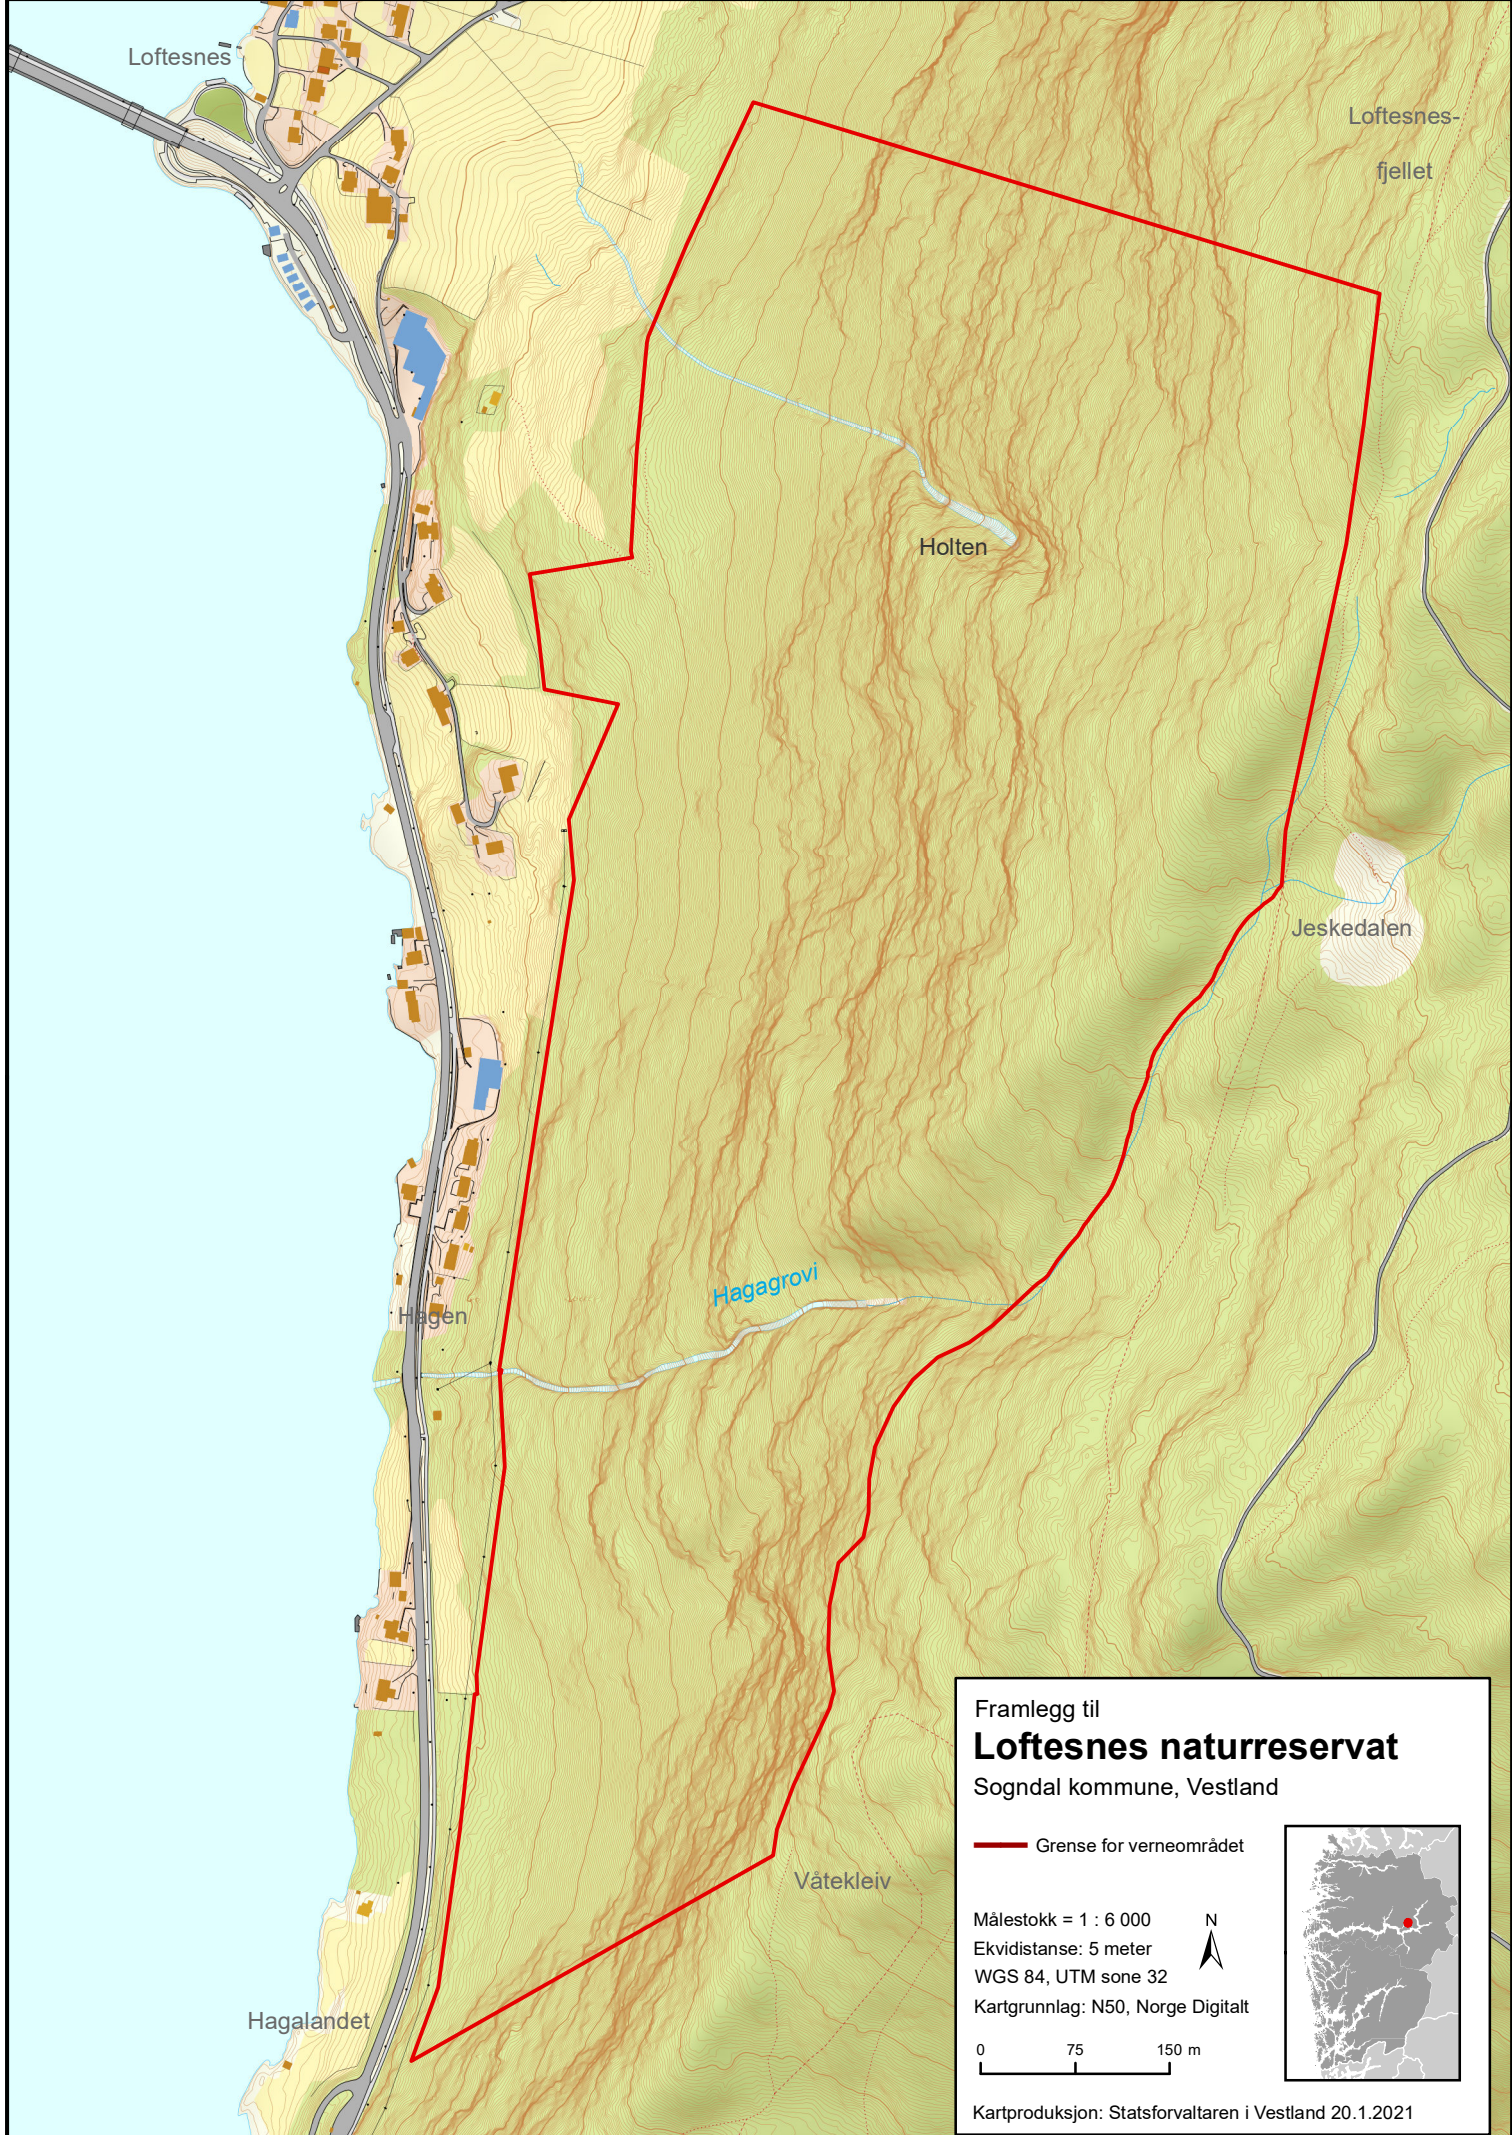

6790000

0069820

400000

Loftesnes

Loftesnes-  
fjellet

Holten

Jeskedalen

Hagen

Hagagrovi

Våtekleiv

Hagalandet

Framlegg til

### Loftesnes naturreservat

Sogndal kommune, Vestland

— Grense for verneområdet

Målestokk = 1 : 6 000

Ekvidistans: 5 meter

WGS 84, UTM sone 32

Kartgrunnlag: N50, Norge Digitalt

Kartproduksjon: Statsforvaltaren i Vestland 20.1.2021