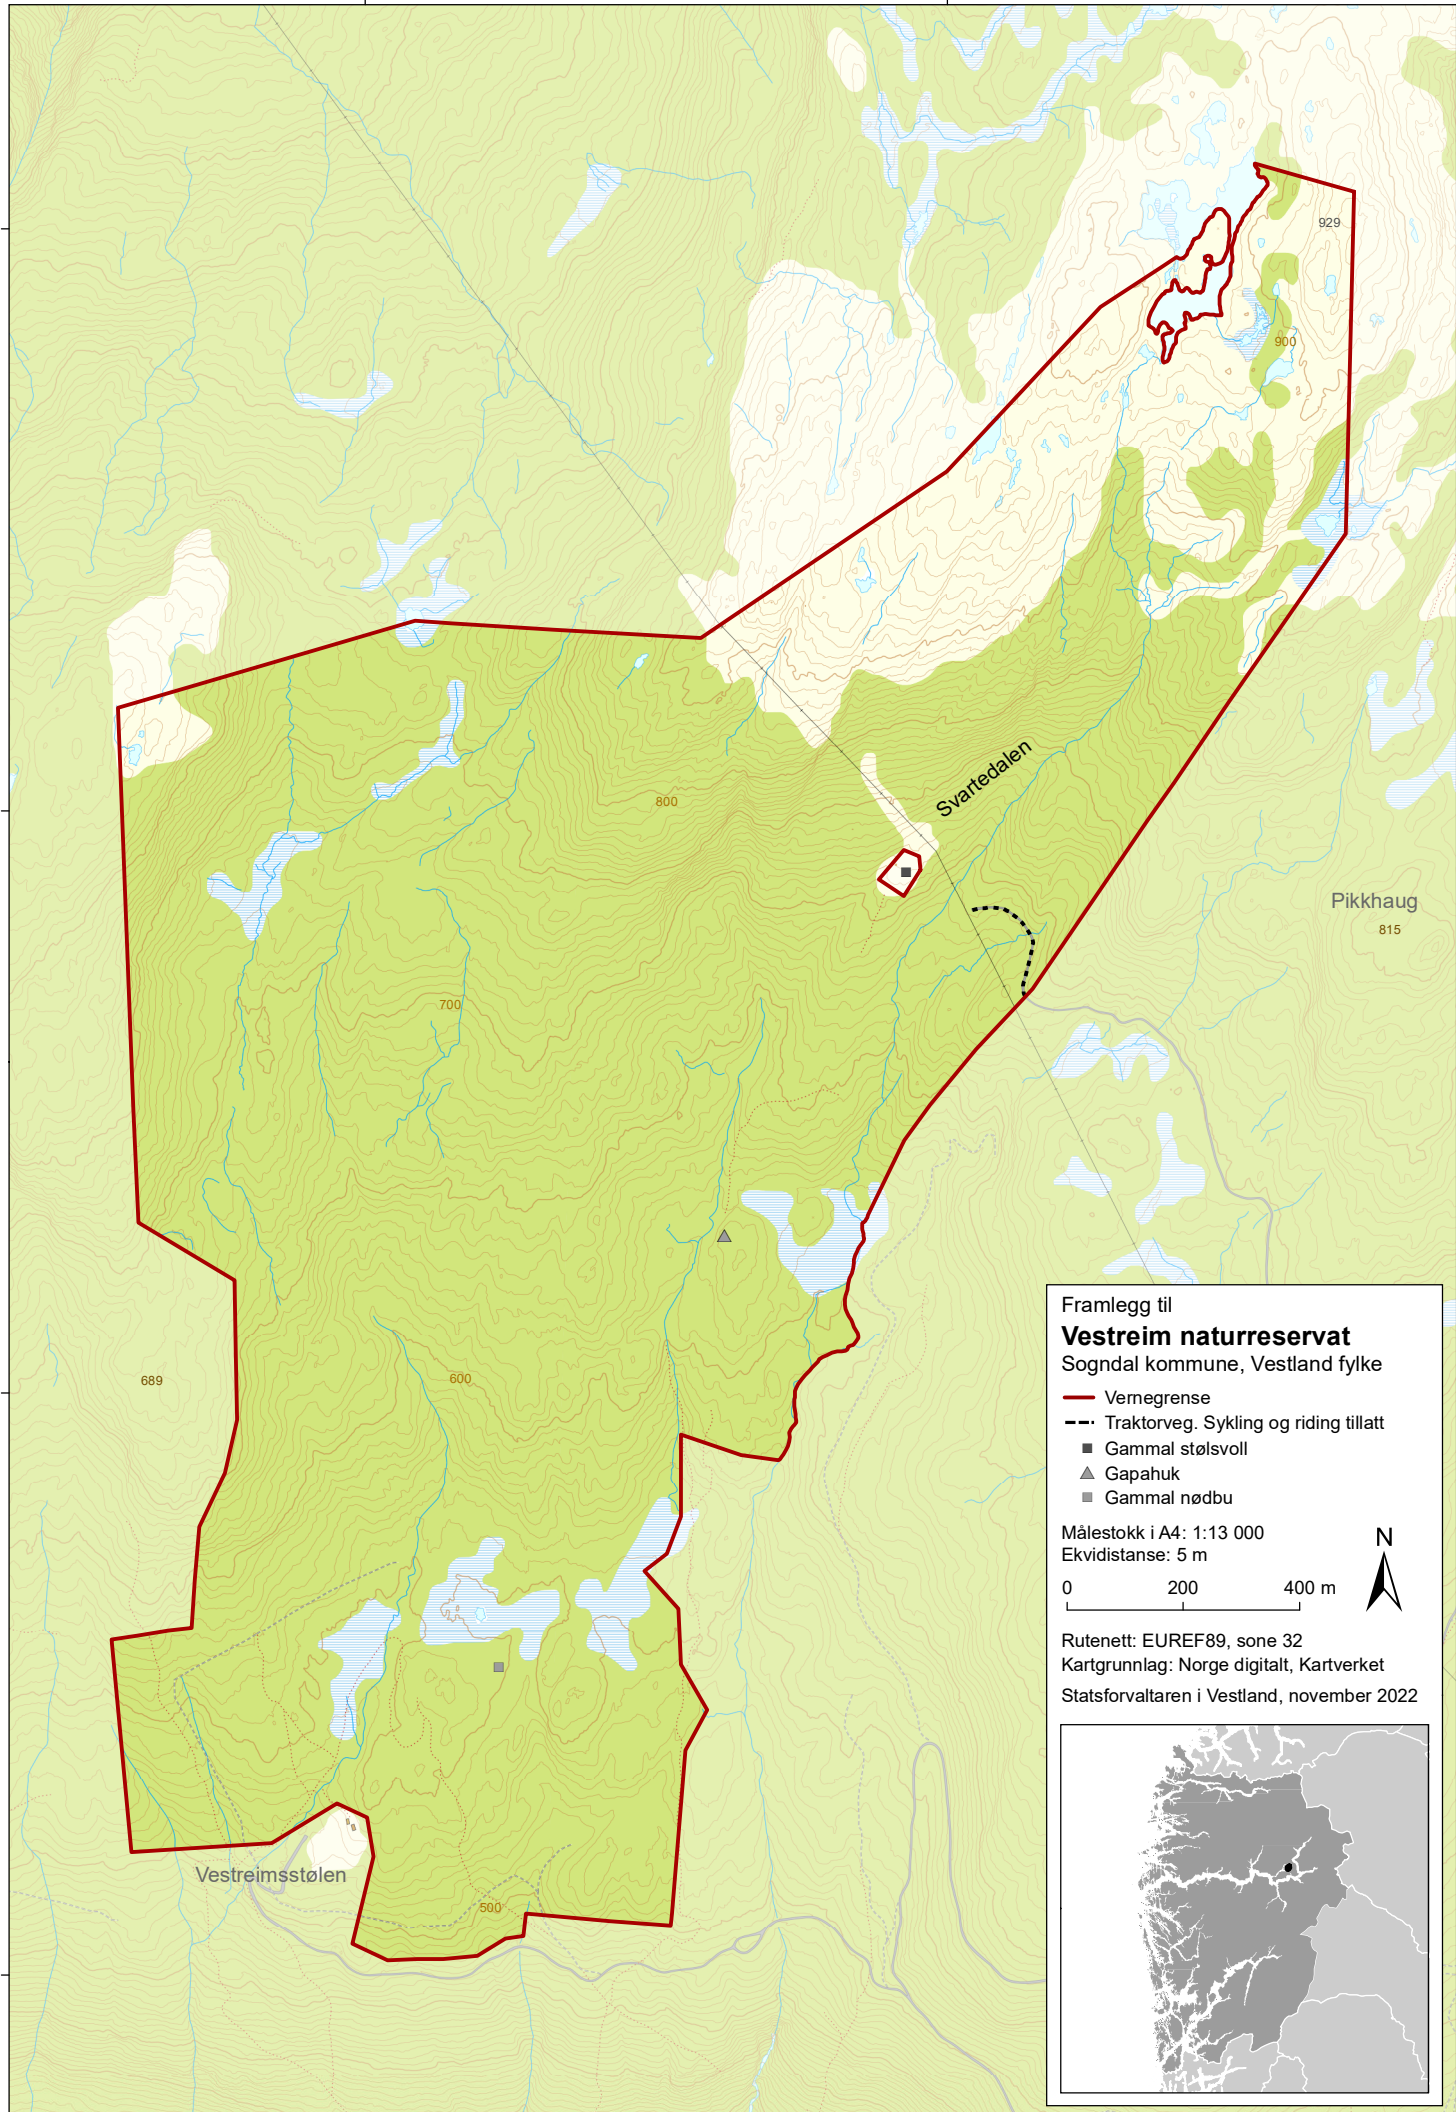

403000

404000

6791000

6791000

6790000

6790000

6789000

6789000

6788000

6788000

403000

404000

Framlegg til
Vestreim naturreservat
Sogndal kommune, Vestland fylke

- Vernegrense
- - - Traktorveg. Sykling og riding tillatt
- Gammal stølsvoll
- ▲ Gapahuk
- Gammal nødbu

Målestokk i A4: 1:13 000
Ekvidistanse: 5 m

0 200 400 m

Rutenett: EUREF89, sone 32
Kartgrunnlag: Norge digitalt, Kartverket
Statsforvaltaren i Vestland, november 2022