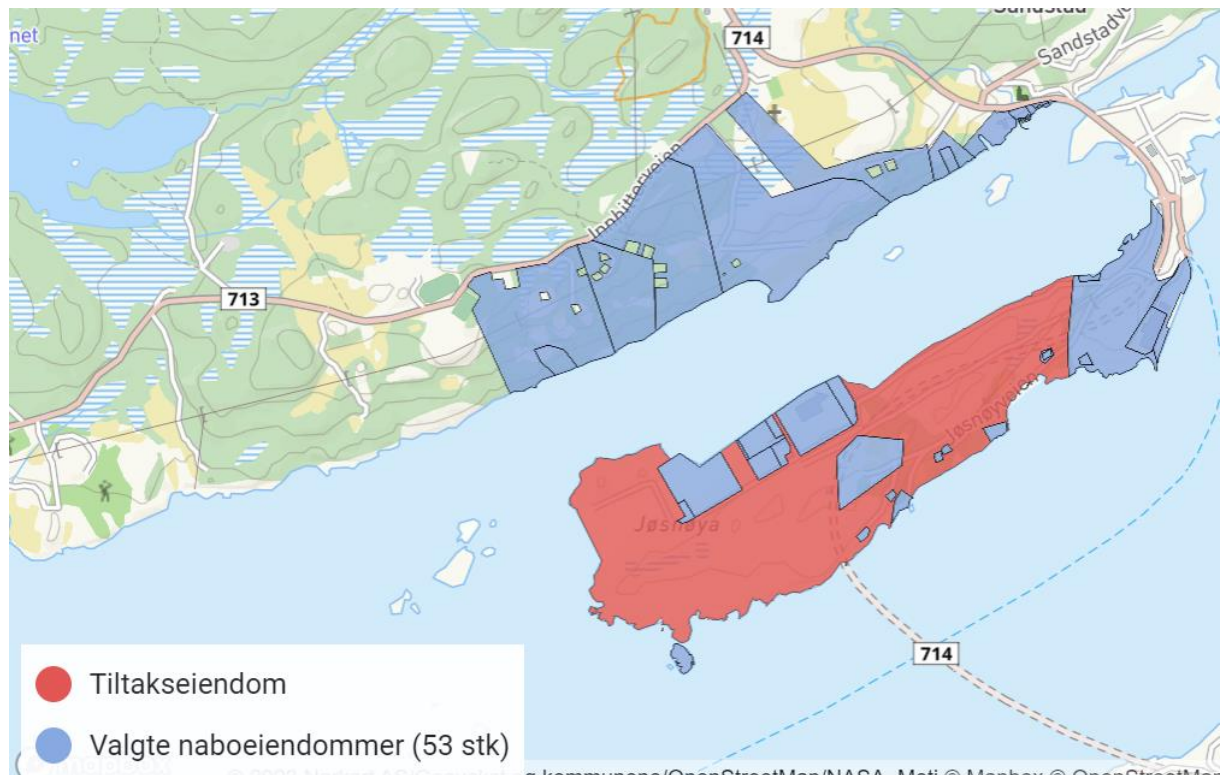

## Naboliste for tiltak i sjø ved Jøsnøya – parsell N3 og N4

I Figur 1 er valgte naboeiendommer til det planlagte utfyllingstiltaket i sjø markert i blått, mens eiendommen som er tilgrensende tiltaket (tiltakseiendommen) er markert i rødt. I

Figur 1. Tiltakseiendommen (gnr/bnr 123/1) er markert i rødt. Eiendommer markert i blått er vurdert som naboeiendommer i forbindelse med plansaken. Registrerte grunneiere er listet opp i Tabell 1.

Tabell 1. Naboliste iht. eiendommer markert i Figur 1.