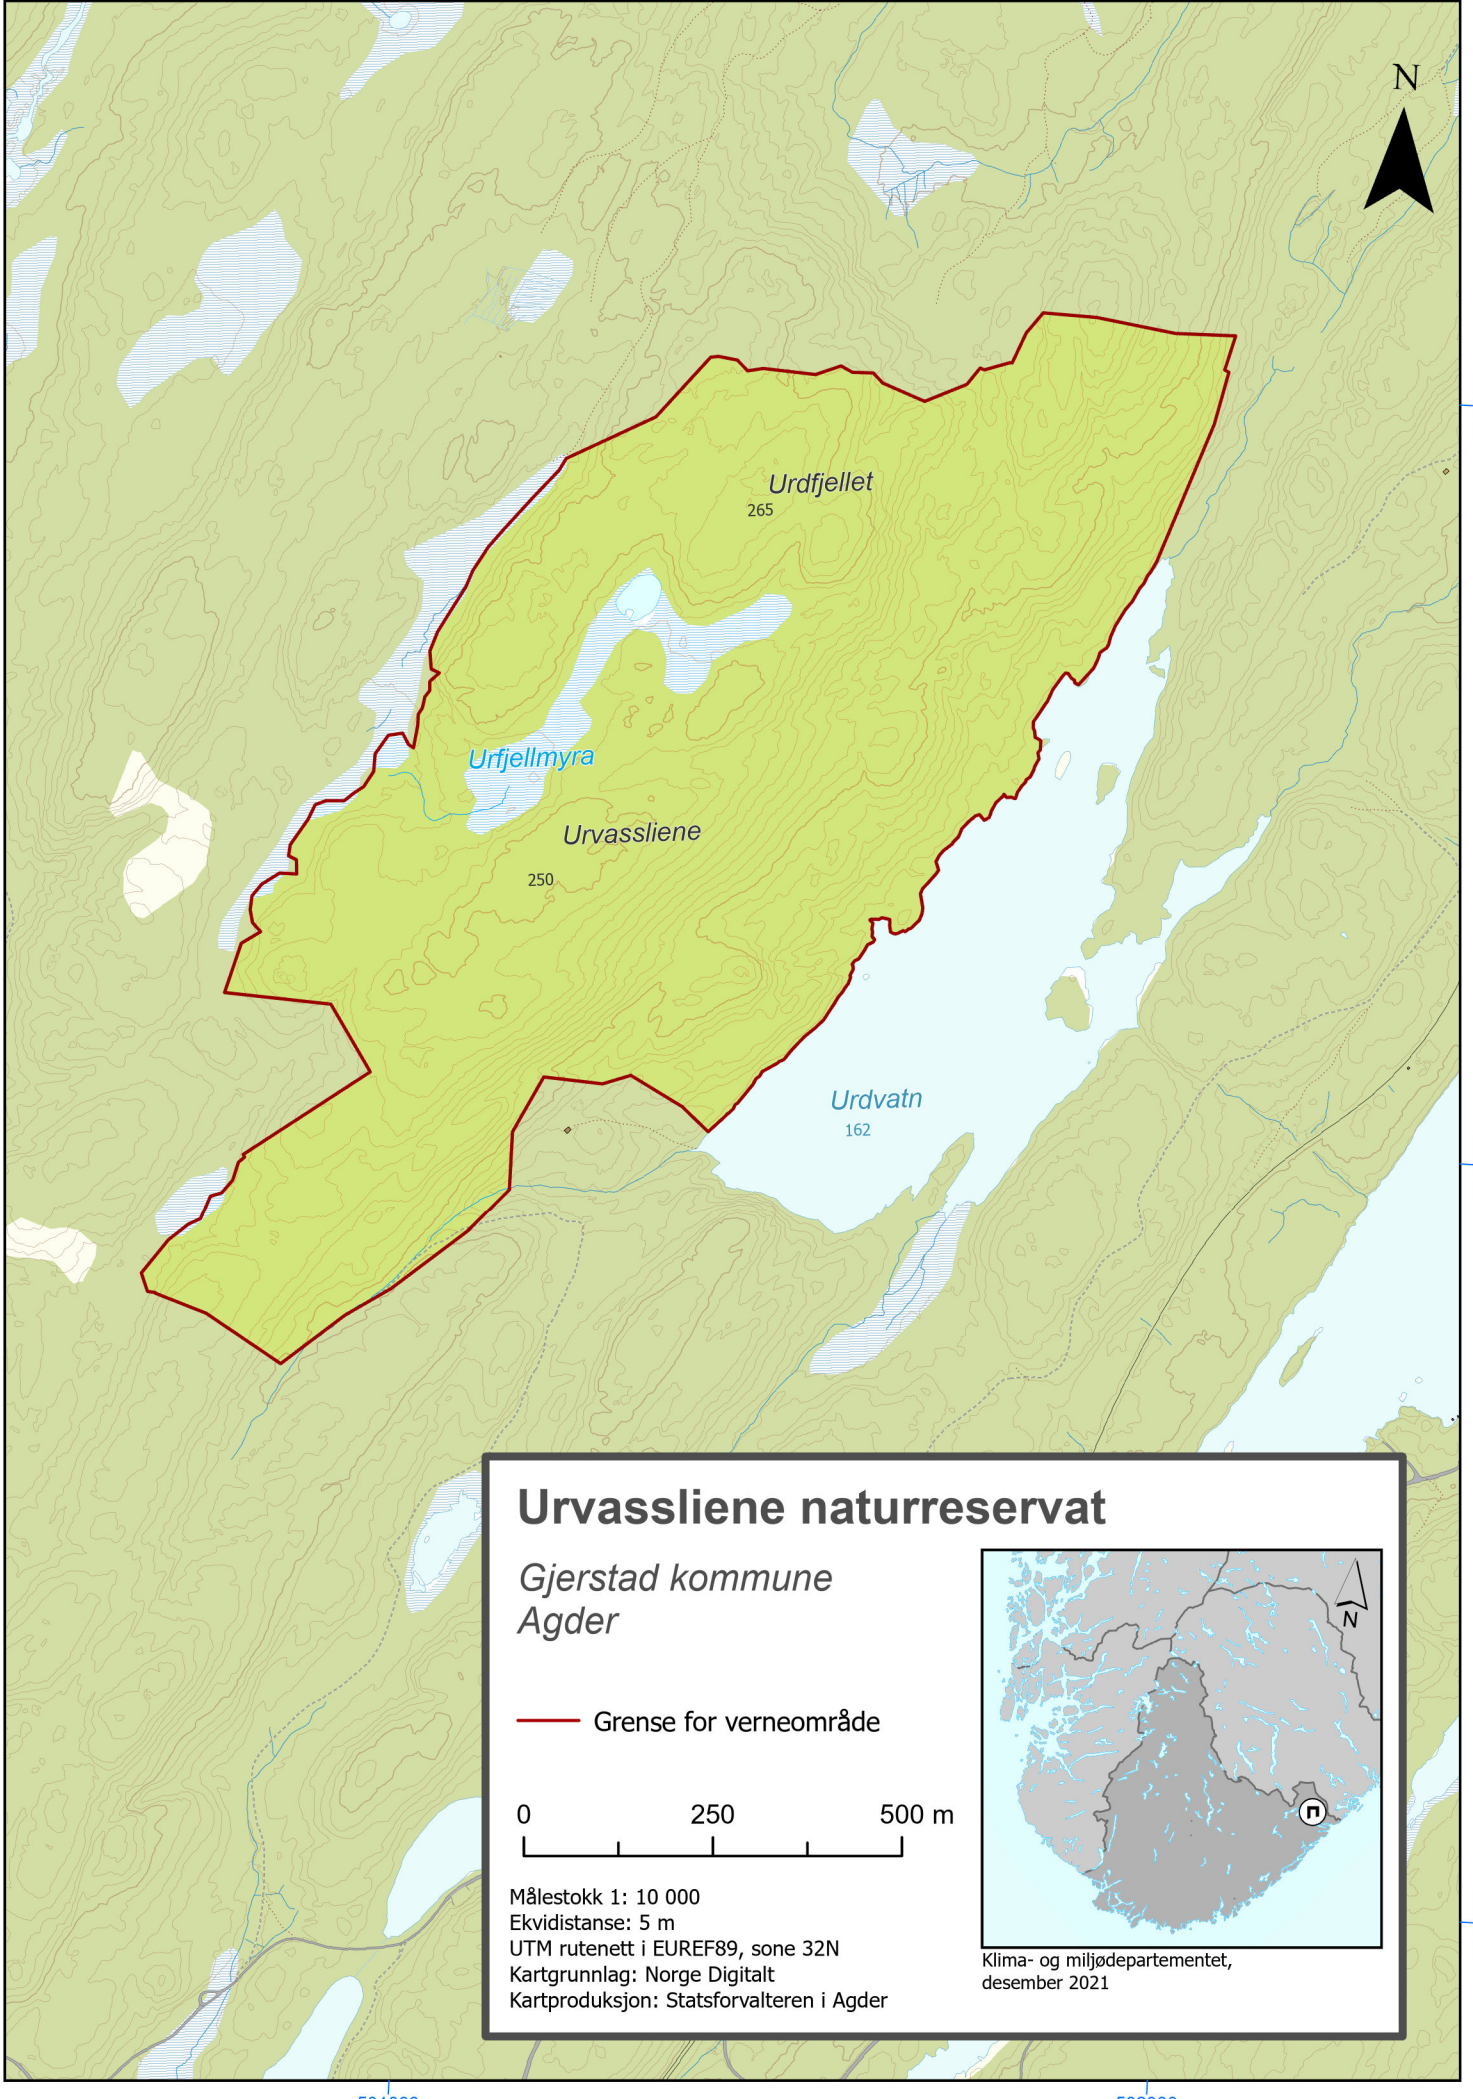

N

6519000

6518000

6517000

# Urvassliene naturreservat

*Gjerstad kommune  
Agder*

— Grense for verneområde

Målestokk 1: 10 000  
Ekvidistans: 5 m  
UTM rutenett i EUREF89, sone 32N  
Kartgrunnlag: Norge Digitalt  
Kartproduksjon: Statsforvalteren i Agder