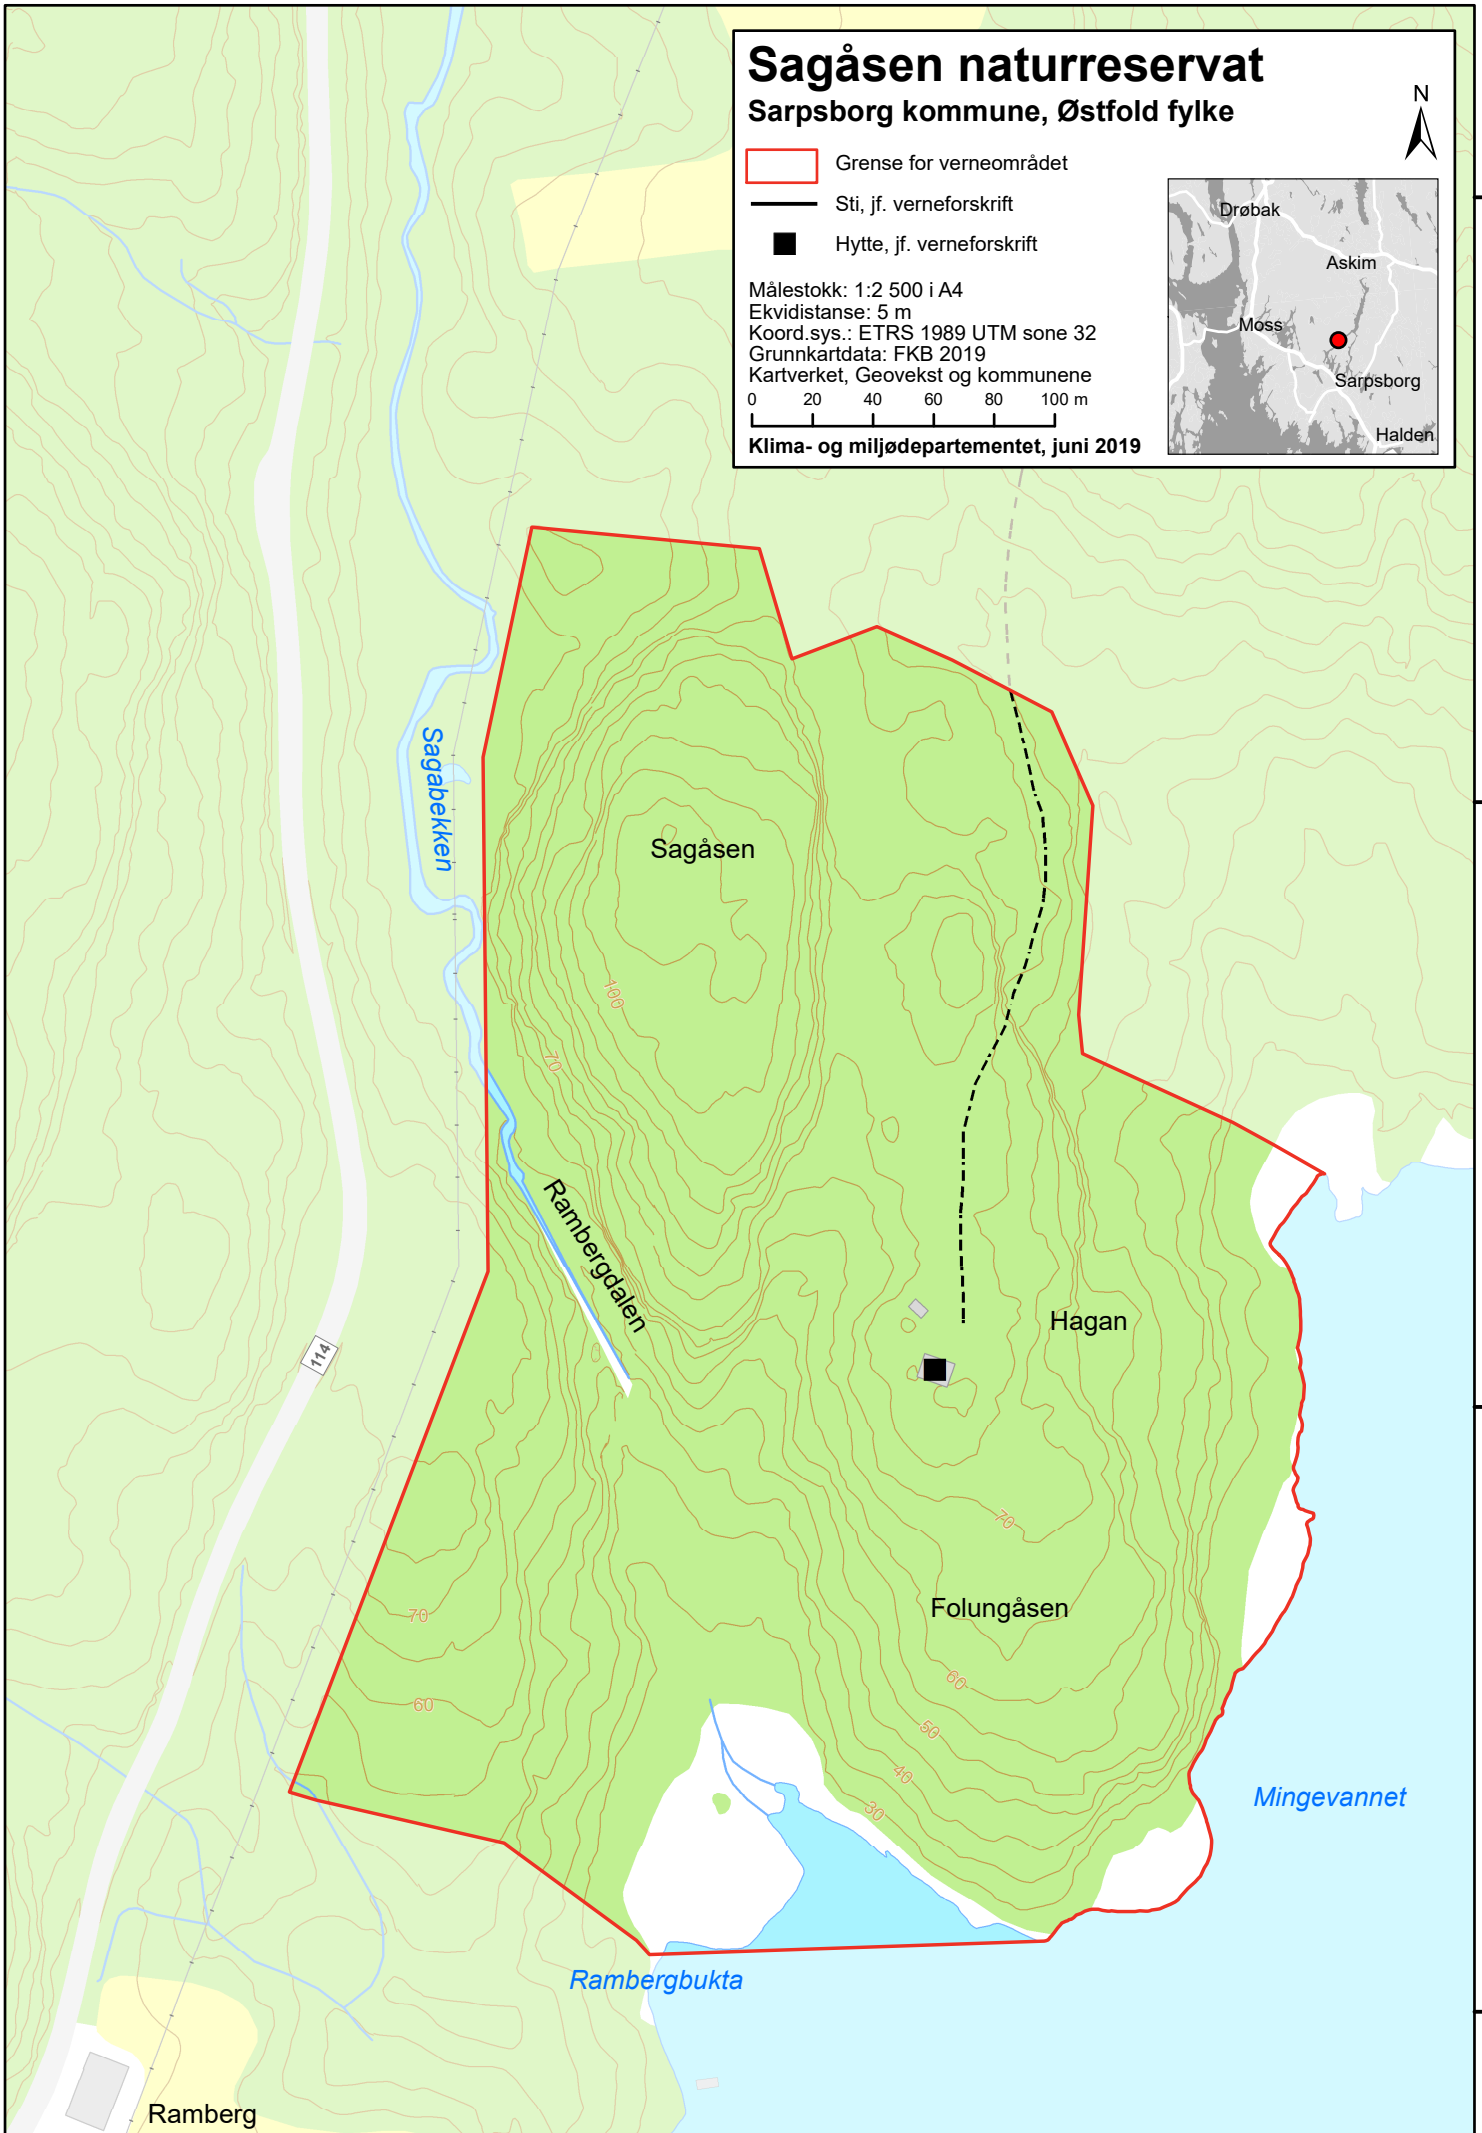

# Sagåsen naturreservat

## Sarpsborg kommune, Østfold fylke

-  Grense for verneområdet
-  Sti, jf. verneforskrift
-  Hytte, jf. verneforskrift

Målestokk: 1:2 500 i A4  
Ekvidistans: 5 m  
Koord.sys.: ETRS 1989 UTM sone 32  
Grunnkartdata: FKB 2019  
Kartverket, Geovekst og kommunene

0 20 40 60 80 100 m  
Klima- og miljødepartementet, juni 2019

6584200

6584000

6583800

6583600

619400

619600

619800