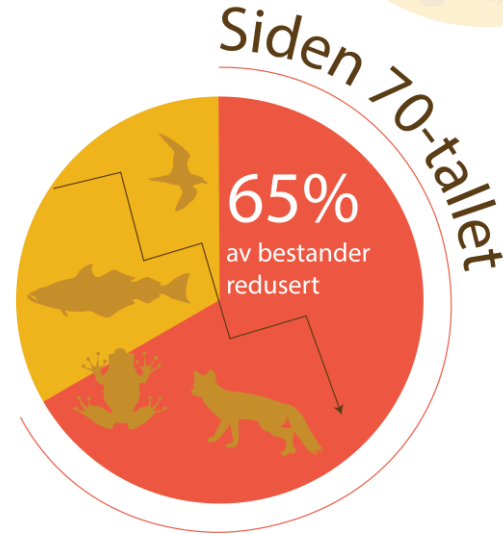

# WORLD ECONOMIC FORUM

Studie i *Nature* av  
økosystemfunksjonen til  
147 plantearter: Hele 84 %  
av artene bidro til minst  
én økosystemtjeneste.

Science and Policy  
for People and Nature

# Dramatisk rapport: Naturen ødelegges så raskt at det truer evnen til å livnære Jordens befolkning

har fortrenget mangroveskogene. Vilde arter utrykkes og kystene mer utsatt for stormer og springflo.

Nesten 10 prosent av verdens plante- og dyrearter er i realiteten allerede utrykkes, selv om det finnes noen få eksemplarer igjen.

# Fuglearter utryddes 1.000 ganger raskere enn de ville blitt uten menneskelig påvirkning

– Dataene tyder på at vi nærmer oss en bølge av artsutryddelser, sier Folmer Bokma, forsker ved Senter for økologisk og evolusjonær syntese (CEES) ved Universitetet i Oslo. Hubroen, som ikke bare er Norges, men også verdens største ugle, er blant artene som er sterkt truet her til lands. Foto: Bjarne Røsjø/UiO