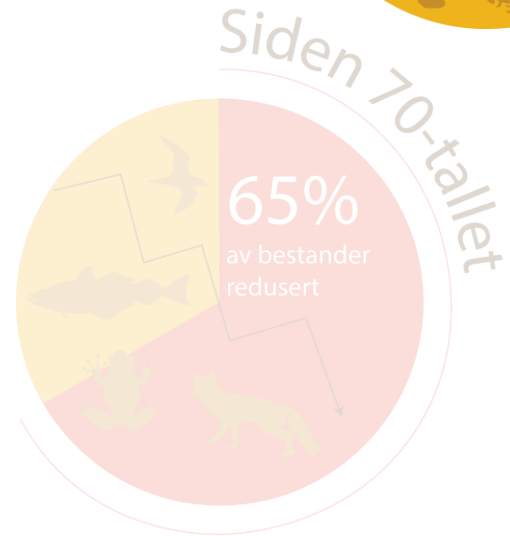

Nordisk  
kulturlandskaps-  
forbund

**SABIMA**

**Stans tapet av  
naturmangfold!**

# WORLD ECONOMIC FORUM

Studie i *Nature* av  
økosystemfunksjonen til  
147 plantearter: Hele 84 %  
av artene bidro til minst  
én økosystemtjeneste.

Science and Policy  
for People and Nature

# Dramatisk rapport: Naturen ødelegges så raskt at det truer evnen til å livnære Jordens befolkning

har fortrenget mangroveskogene. Vilde arter utrykkes og kystene mer utsatt for stormer og springflo.

Nesten 10 prosent av verdens plante- og dyrearter er i realiteten allerede utrykkes, selv om det finnes noen få eksemplarer igjen.

# Fuglearter utryddes 1.000 ganger raskere enn de ville blitt uten menneskelig påvirkning

– Dataene tyder på at vi nærmer oss en bølge av artsutryddelser, sier Folmer Bokma, forsker ved Senter for økologisk og evolusjonær syntese (CEES) ved Universitetet i Oslo. Hubroen, som ikke bare er Norges, men også verdens største ugle, er blant artene som er sterkt truet her til lands. Foto: Bjarne Røsjø/UiO