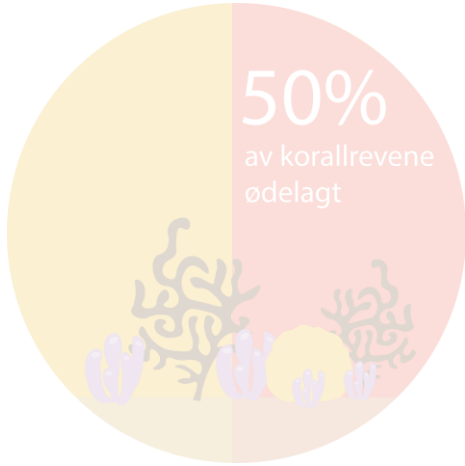

# WORLD ECONOMIC FORUM

Studie i *Nature* av  
økosystemfunksjonen til  
147 plantearter: Hele 84 %  
av artene bidro til minst  
én økosystemtjeneste.

Science and Policy  
for People and Nature

# Dramatisk rapport: Naturen ødelegges så raskt at det truer evnen til å livnære Jordens befolkning

har fortrenget mangroveskogene. Vilde arter utrykkes og kystene mer utsatt for stormer og springflo.

Nesten 10 prosent av verdens plante- og dyrearter er i realiteten allerede utrykkes, selv om det finnes noen få eksemplarer igjen.

# Fuglearter utryddes 1.000 ganger raskere enn de ville blitt uten menneskelig påvirkning

– Dataene tyder på at vi nærmer oss en bølge av artsutryddelser, sier Folmer Bokma, forsker ved Senter for økologisk og evolusjonær syntese (CEES) ved Universitetet i Oslo. Hubroen, som ikke bare er Norges, men også verdens største ugle, er blant artene som er sterkt truet her til lands. Foto: Bjarne Røsjø/UiO