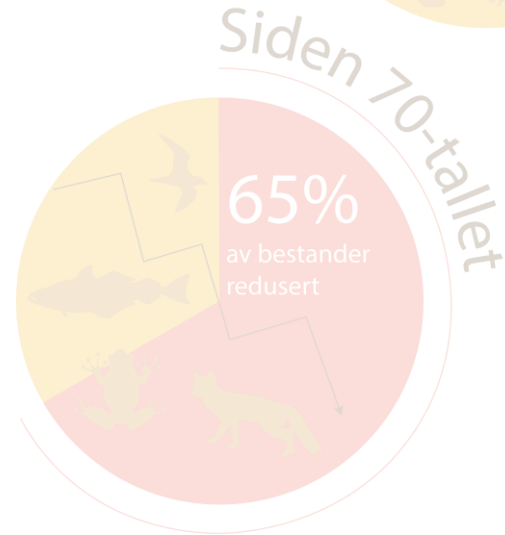

Nordisk  
kulturlandskaps-  
forbund

**SABIMA**

**Stans tapet av  
naturmangfold!**

# WORLD ECONOMIC FORUM

Studie i *Nature* av  
økosystemfunksjonen til  
147 plantearter: Hele 84 %  
av artene bidro til minst  
én økosystemtjeneste.

Science and Policy  
for People and Nature

# Dramatisk rapport: Naturen ødelegges så raskt at det truer evnen til å livnære Jordens befolkning

har fortrenget mangroveskogene. Vilde arter utrykkes og kystene mer utsatt for stormer og springflo.

Nesten 10 prosent av verdens plante- og dyrearter er i realiteten allerede utrykkes, selv om det finnes noen få eksemplarer igjen.