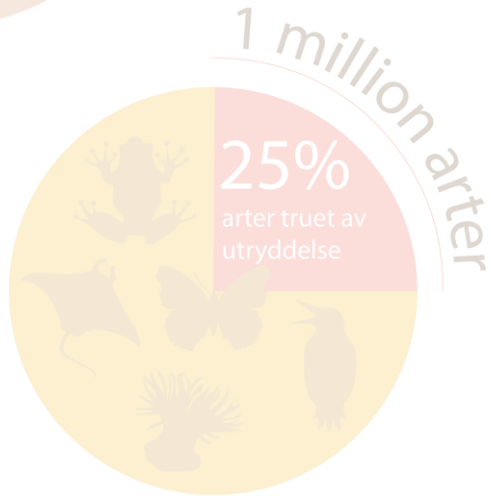

# WORLD ECONOMIC FORUM

Studie i *Nature* av  
økosystemfunksjonen til  
147 plantearter: Hele 84 %  
av artene bidro til minst  
én økosystemtjeneste.

Science and Policy  
for People and Nature

# Dramatisk rapport: Naturen ødelegges så raskt at det truer evnen til å livnære Jordens befolkning

har fortrenget mangroveskogene. Vilde arter utrykkes og kystene mer utsatt for stormer og springflo.

Nesten 10 prosent av verdens plante- og dyrearter er i realiteten allerede utrykkes, selv om det finnes noen få eksemplarer igjen.

# Fuglearter utryddes 1.000 ganger raskere enn de ville blitt uten menneskelig påvirkning

– Dataene tyder på at vi nærmer oss en bølge av artsutryddelser, sier Folmer Bokma, forsker ved Senter for økologisk og evolusjonær syntese (CEES) ved Universitetet i Oslo. Hubroen, som ikke bare er Norges, men også verdens største ugle, er blant artene som er sterkt truet her til lands. Foto: Bjarne Røsjø/UiO