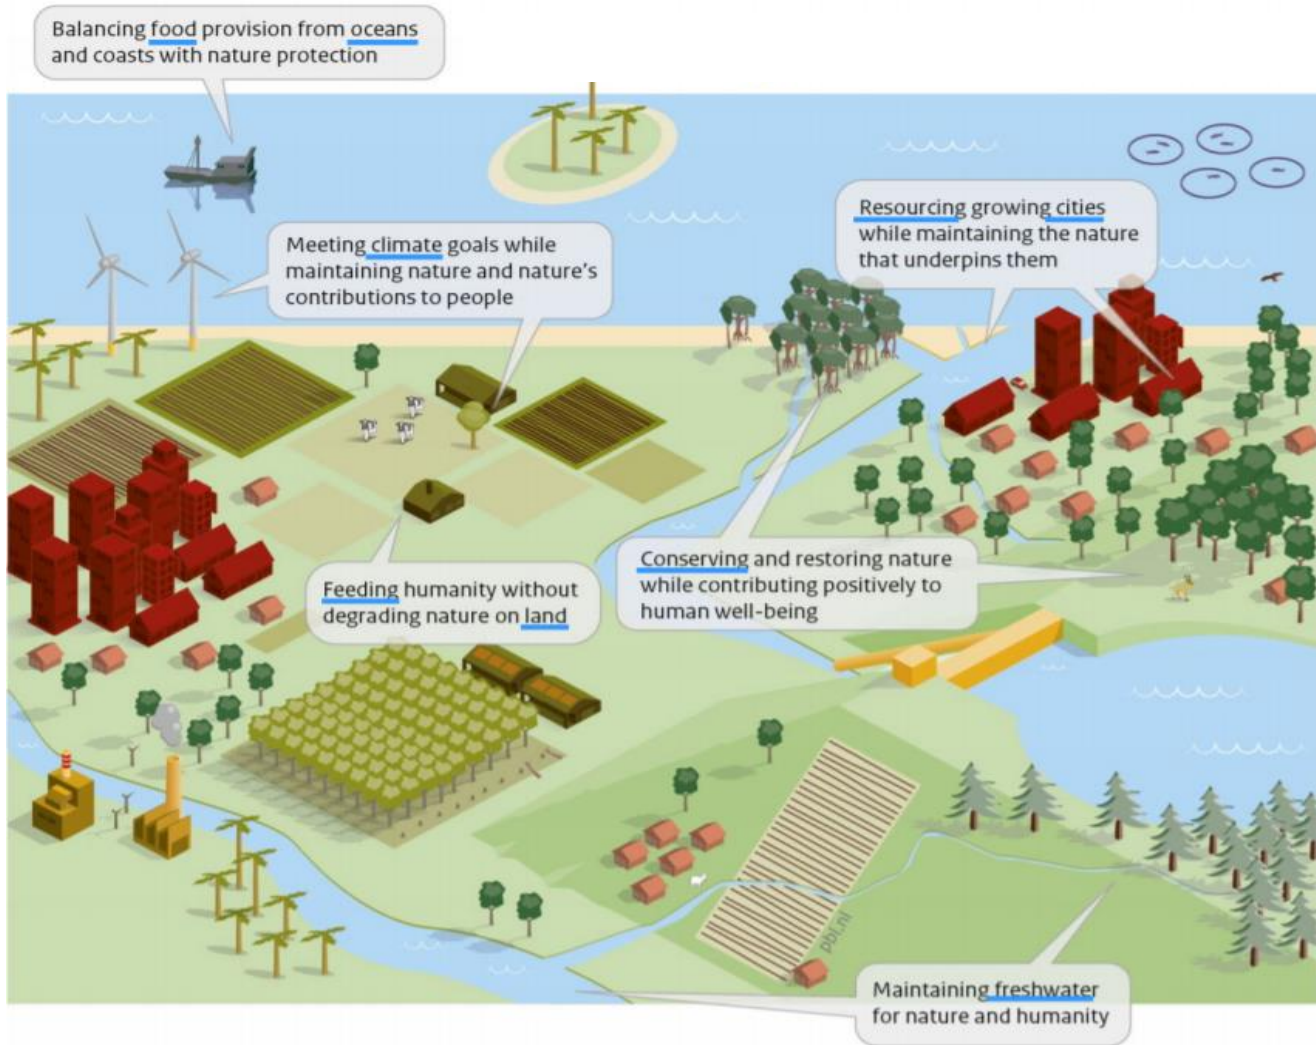

## Villmarkspregede områder i Norge

● Villmarkspreget: Naturområder som ligger fem km eller mer i luftlinje fra tyngre tekniske inngrep

The image features a bright yellow background with the silhouettes of four people standing on a dark, grassy horizon. They are holding hands in a line, with their arms raised, creating a sense of unity and celebration. The silhouettes are dark against the bright background.

Modige valg  
Lovverk  
Produksjon og forbruk  
Skadelige subsidier

Holdningsendring  
Urfolk og lokalsamfunn  
Sektorintegrering  
Primærnæringene

# Bærekraft v. 2.0

**United Nations Decade on Biodiversity**