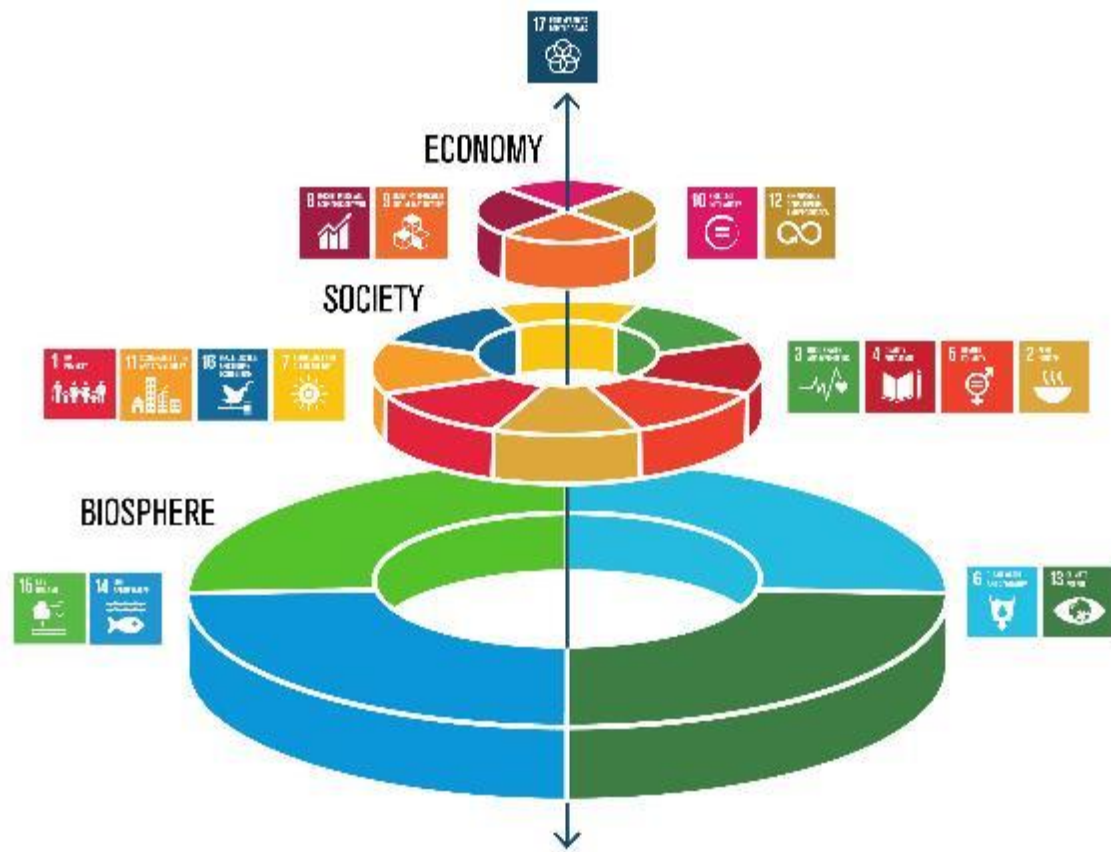

## Villmarkspregede områder i Norge

● Villmarkspreget: Naturområder som ligger fem km eller mer i luftlinje fra tyngre tekniske inngrep

The image features a bright yellow background with the silhouettes of four people standing on a dark, grassy horizon. They are holding hands in a line, with their arms raised, creating a sense of unity and celebration. The silhouettes are dark against the bright background.

Modige valg  
Lovverk  
Produksjon og forbruk  
Skadelige subsidier

Holdningsendring  
Urfolk og lokalsamfunn  
Sektorintegrering  
Primærnæringene

# Bærekraft v. 2.0

**United Nations Decade on Biodiversity**