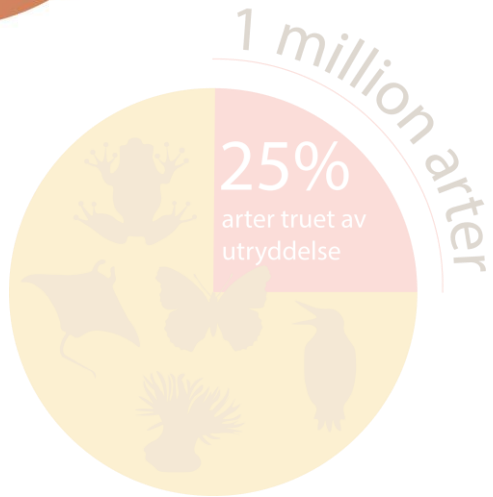

Nordisk  
kulturlandskaps-  
forbund

**SABIMA**

**Stans tapet av  
naturmangfold!**

# WORLD ECONOMIC FORUM

Studie i *Nature* av  
økosystemfunksjonen til  
147 plantearter: Hele 84 %  
av artene bidro til minst  
én økosystemtjeneste.

Science and Policy  
for People and Nature

# Dramatisk rapport: Naturen ødelegges så raskt at det truer evnen til å livnære Jordens befolkning

har fortrenget mangroveskogene. Vilde arter utrykkes og kystene mer utsatt for stormer og springflo.

Nesten 10 prosent av verdens plante- og dyrearter er i realiteten allerede utrykkes, selv om det finnes noen få eksemplarer igjen.

# Fuglearter utryddes 1.000 ganger raskere enn de ville blitt uten menneskelig påvirkning

– Dataene tyder på at vi nærmer oss en bølge av artsutryddelser, sier Folmer Bokma, forsker ved Senter for økologisk og evolusjonær syntese (CEES) ved Universitetet i Oslo. Hubroen, som ikke bare er Norges, men også verdens største ugle, er blant artene som er sterkt truet her til lands. Foto: Bjarne Røsjø/UiO