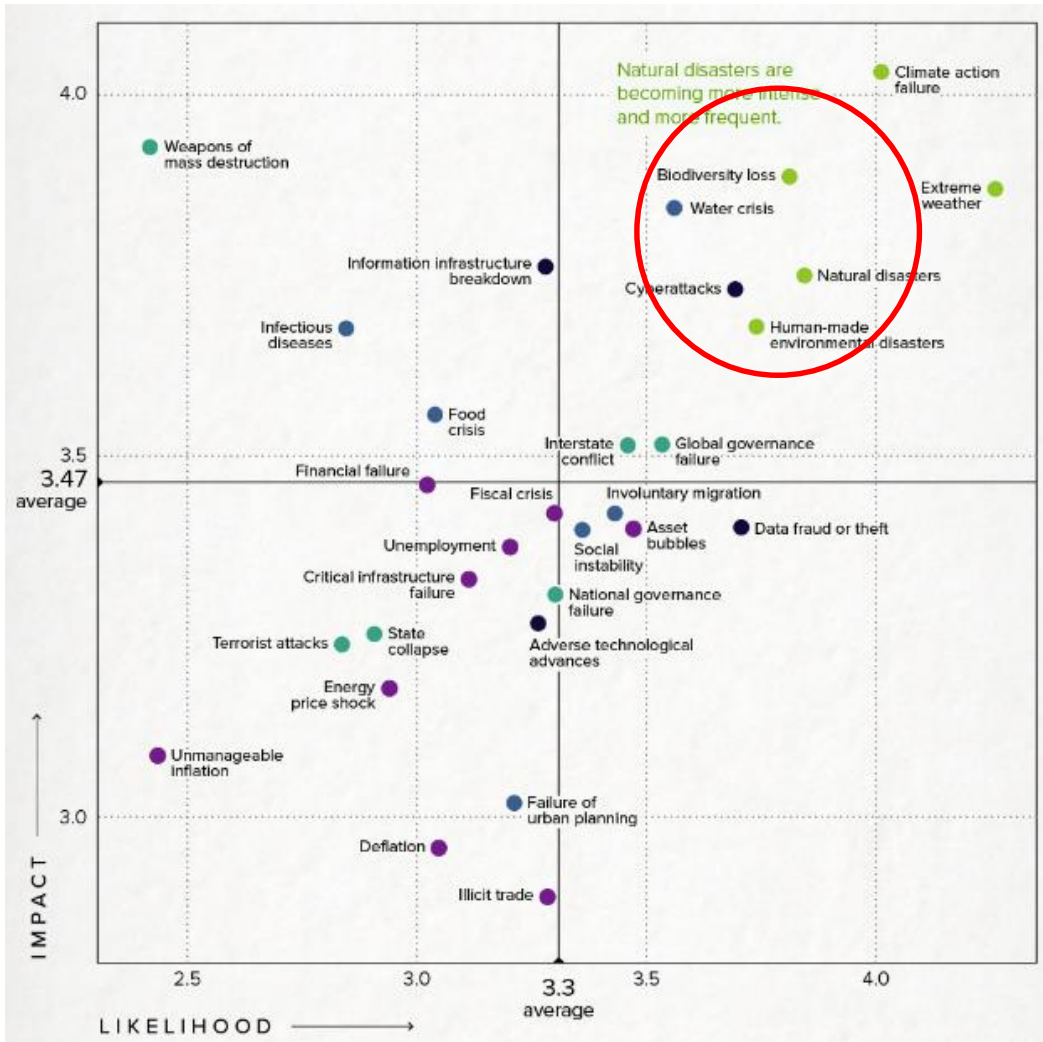

Nordisk  
kulturlandskaps-  
forbund

**SABIMA**

**Stans tapet av  
naturmangfold!**

# WORLD ECONOMIC FORUM

Studie i *Nature* av  
økosystemfunksjonen til  
147 plantearter: Hele 84 %  
av artene bidro til minst  
én økosystemtjeneste.

Science and Policy  
for People and Nature

# Dramatisk rapport: Naturen ødelegges så raskt at det truer evnen til å livnære Jordens befolkning

har fortrenget mangroveskogene. Vilde arter utrykkes og kystene mer utsatt for stormer og springflo.

Nesten 10 prosent av verdens plante- og dyrearter er i realiteten allerede utrykkes, selv om det finnes noen få eksemplarer igjen.