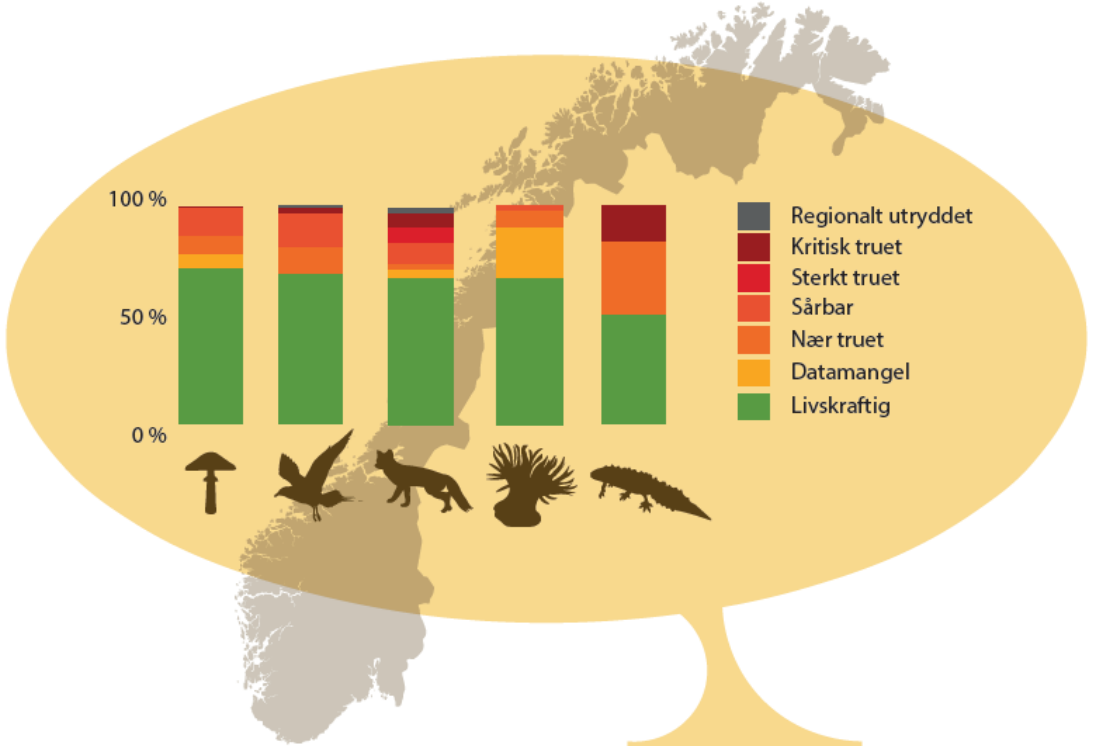

# These Photos Capture The Startling Effect Of Shrinking Bee Populations

In rural China, humans pollinate flowers by hand.

---

By Casey Williams

04/07/2016 11:07 am ET

KEVIN FRAYER/GETTY IMAGES

A Chinese farmer pollinates a pear tree by hand in Hanyuan County, Sichuan province, China.

# Vil trykkoke frem kunstige bier

Hva om vi kunne lage kunstige bier som hjalp oss med matproduksjonen? Ola Gjønnnes Grendal trykkoker frem de materialene vi trenger for å få dette til.

*Ola Gjønnnes Grendal bruker en metode som fungerer som en trykkoker for å kunne lage materiale som kan bli til kunstige bier. Foto: Karoline Ravndal Lorentzen*

## Villmarkspregede områder i Norge

● Villmarkspreget: Naturområder som ligger fem km eller mer i luftlinje fra tyngre tekniske inngrep

The image features a bright yellow background with the silhouettes of four people standing on a dark, grassy horizon. They are holding hands in a line, with their arms raised, creating a sense of unity and celebration. The silhouettes are dark against the bright background.