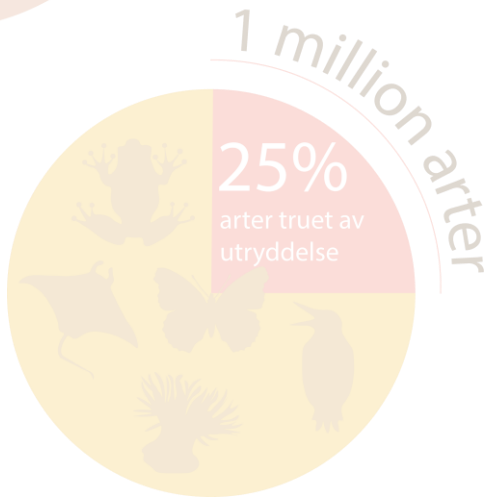

Nordisk  
kulturlandskaps-  
forbund

**SABIMA**

**Stans tapet av  
naturmangfold!**

# WORLD ECONOMIC FORUM

Studie i *Nature* av  
økosystemfunksjonen til  
147 plantearter: Hele 84 %  
av artene bidro til minst  
én økosystemtjeneste.

Science and Policy  
for People and Nature

# Dramatisk rapport: Naturen ødelegges så raskt at det truer evnen til å livnære Jordens befolkning

har fortrenget mangroveskogene. Vilde arter utrykkes og kystene mer utsatt for stormer og springflo.

Nesten 10 prosent av verdens plante- og dyrearter er i realiteten allerede utrykkes, selv om det finnes noen få eksemplarer igjen.

# Fuglearter utryddes 1.000 ganger raskere enn de ville blitt uten menneskelig påvirkning

– Dataene tyder på at vi nærmer oss en bølge av artsutryddelser, sier Folmer Bokma, forsker ved Senter for økologisk og evolusjonær syntese (CEES) ved Universitetet i Oslo. Hubroen, som ikke bare er Norges, men også verdens største ugle, er blant artene som er sterkt truet her til lands. Foto: Bjarne Røsjø/UiO