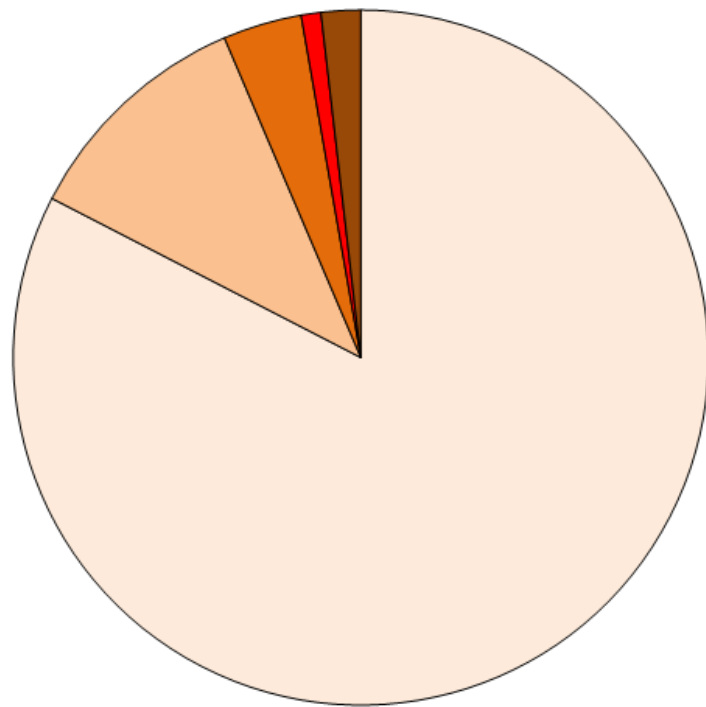

- Arealendringer
- Forurensning
- Klimaendringer
- Høsting
- Fremmede arter