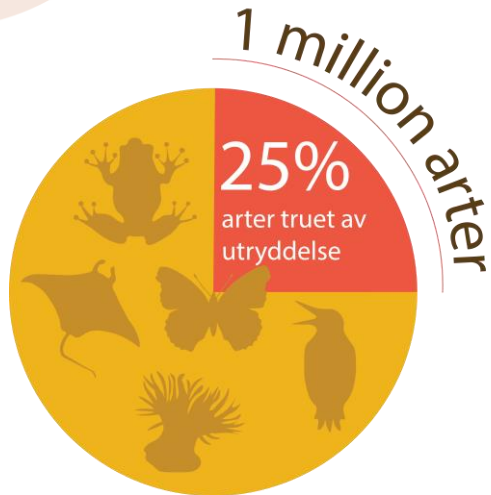

# WORLD ECONOMIC FORUM

Studie i *Nature* av  
økosystemfunksjonen til  
147 plantearter: Hele 84 %  
av artene bidro til minst  
én økosystemtjeneste.

Science and Policy  
for People and Nature

# Dramatisk rapport: Naturen ødelegges så raskt at det truer evnen til å livnære Jordens befolkning

har fortrenget mangroveskogene. Vilde arter utrykkes og kystene mer utsatt for stormer og springflo.

Nesten 10 prosent av verdens plante- og dyrearter er i realiteten allerede utrykkes, selv om det finnes noen få eksemplarer igjen.

# Fuglearter utryddes 1.000 ganger raskere enn de ville blitt uten menneskelig påvirkning

– Dataene tyder på at vi nærmer oss en bølge av artsutryddelser, sier Folmer Bokma, forsker ved Senter for økologisk og evolusjonær syntese (CEES) ved Universitetet i Oslo. Hubroen, som ikke bare er Norges, men også verdens største ugle, er blant artene som er sterkt truet her til lands. Foto: Bjarne Røsjø/UiO