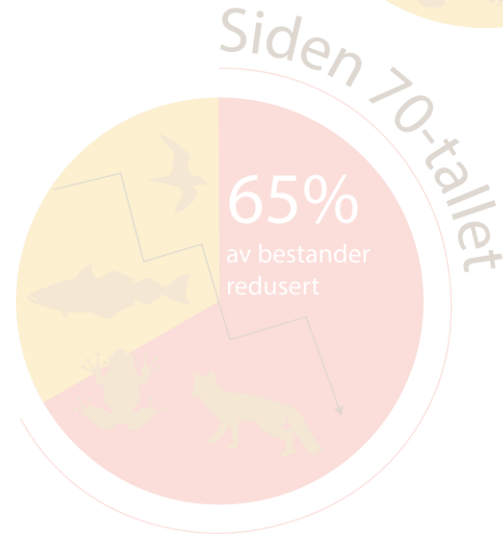

# WORLD ECONOMIC FORUM

Studie i *Nature* av  
økosystemfunksjonen til  
147 plantearter: Hele 84 %  
av artene bidro til minst  
én økosystemtjeneste.

Science and Policy  
for People and Nature

# Dramatisk rapport: Naturen ødelegges så raskt at det truer evnen til å livnære Jordens befolkning

har fortrenget mangroveskogene. Vilde arter utrykkes og kystene mer utsatt for stormer og springflo.

Nesten 10 prosent av verdens plante- og dyrearter er i realiteten allerede utrykkes, selv om det finnes noen få eksemplarer igjen.

# Fuglearter utryddes 1.000 ganger raskere enn de ville blitt uten menneskelig påvirkning

– Dataene tyder på at vi nærmer oss en bølge av artsutryddelser, sier Folmer Bokma, forsker ved Senter for økologisk og evolusjonær syntese (CEES) ved Universitetet i Oslo. Hubroen, som ikke bare er Norges, men også verdens største ugle, er blant artene som er sterkt truet her til lands. Foto: Bjarne Røsjø/UiO