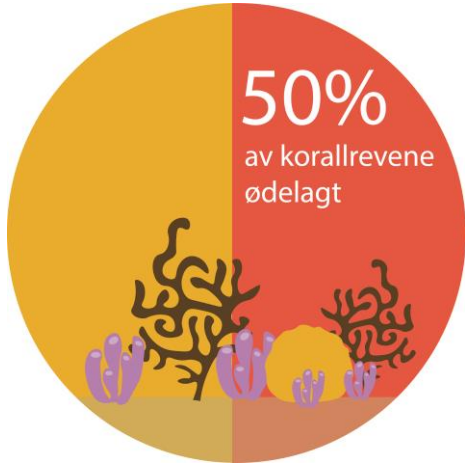

Nordisk  
kulturlandskaps-  
forbund

**SABIMA**

**Stans tapet av  
naturmangfold!**

# WORLD ECONOMIC FORUM

Studie i *Nature* av  
økosystemfunksjonen til  
147 plantearter: Hele 84 %  
av artene bidro til minst  
én økosystemtjeneste.

Science and Policy  
for People and Nature

# Dramatisk rapport: Naturen ødelegges så raskt at det truer evnen til å livnære Jordens befolkning

har fortrenget mangroveskogene. Vilde arter utrykkes og kystene mer utsatt for stormer og springflo.

Nesten 10 prosent av verdens plante- og dyrearter er i realiteten allerede utrykkes, selv om det finnes noen få eksemplarer igjen.

# Fuglearter utryddes 1.000 ganger raskere enn de ville blitt uten menneskelig påvirkning

– Dataene tyder på at vi nærmer oss en bølge av artsutryddelser, sier Folmer Bokma, forsker ved Senter for økologisk og evolusjonær syntese (CEES) ved Universitetet i Oslo. Hubroen, som ikke bare er Norges, men også verdens største ugle, er blant artene som er sterkt truet her til lands. Foto: Bjarne Røsjø/UiO