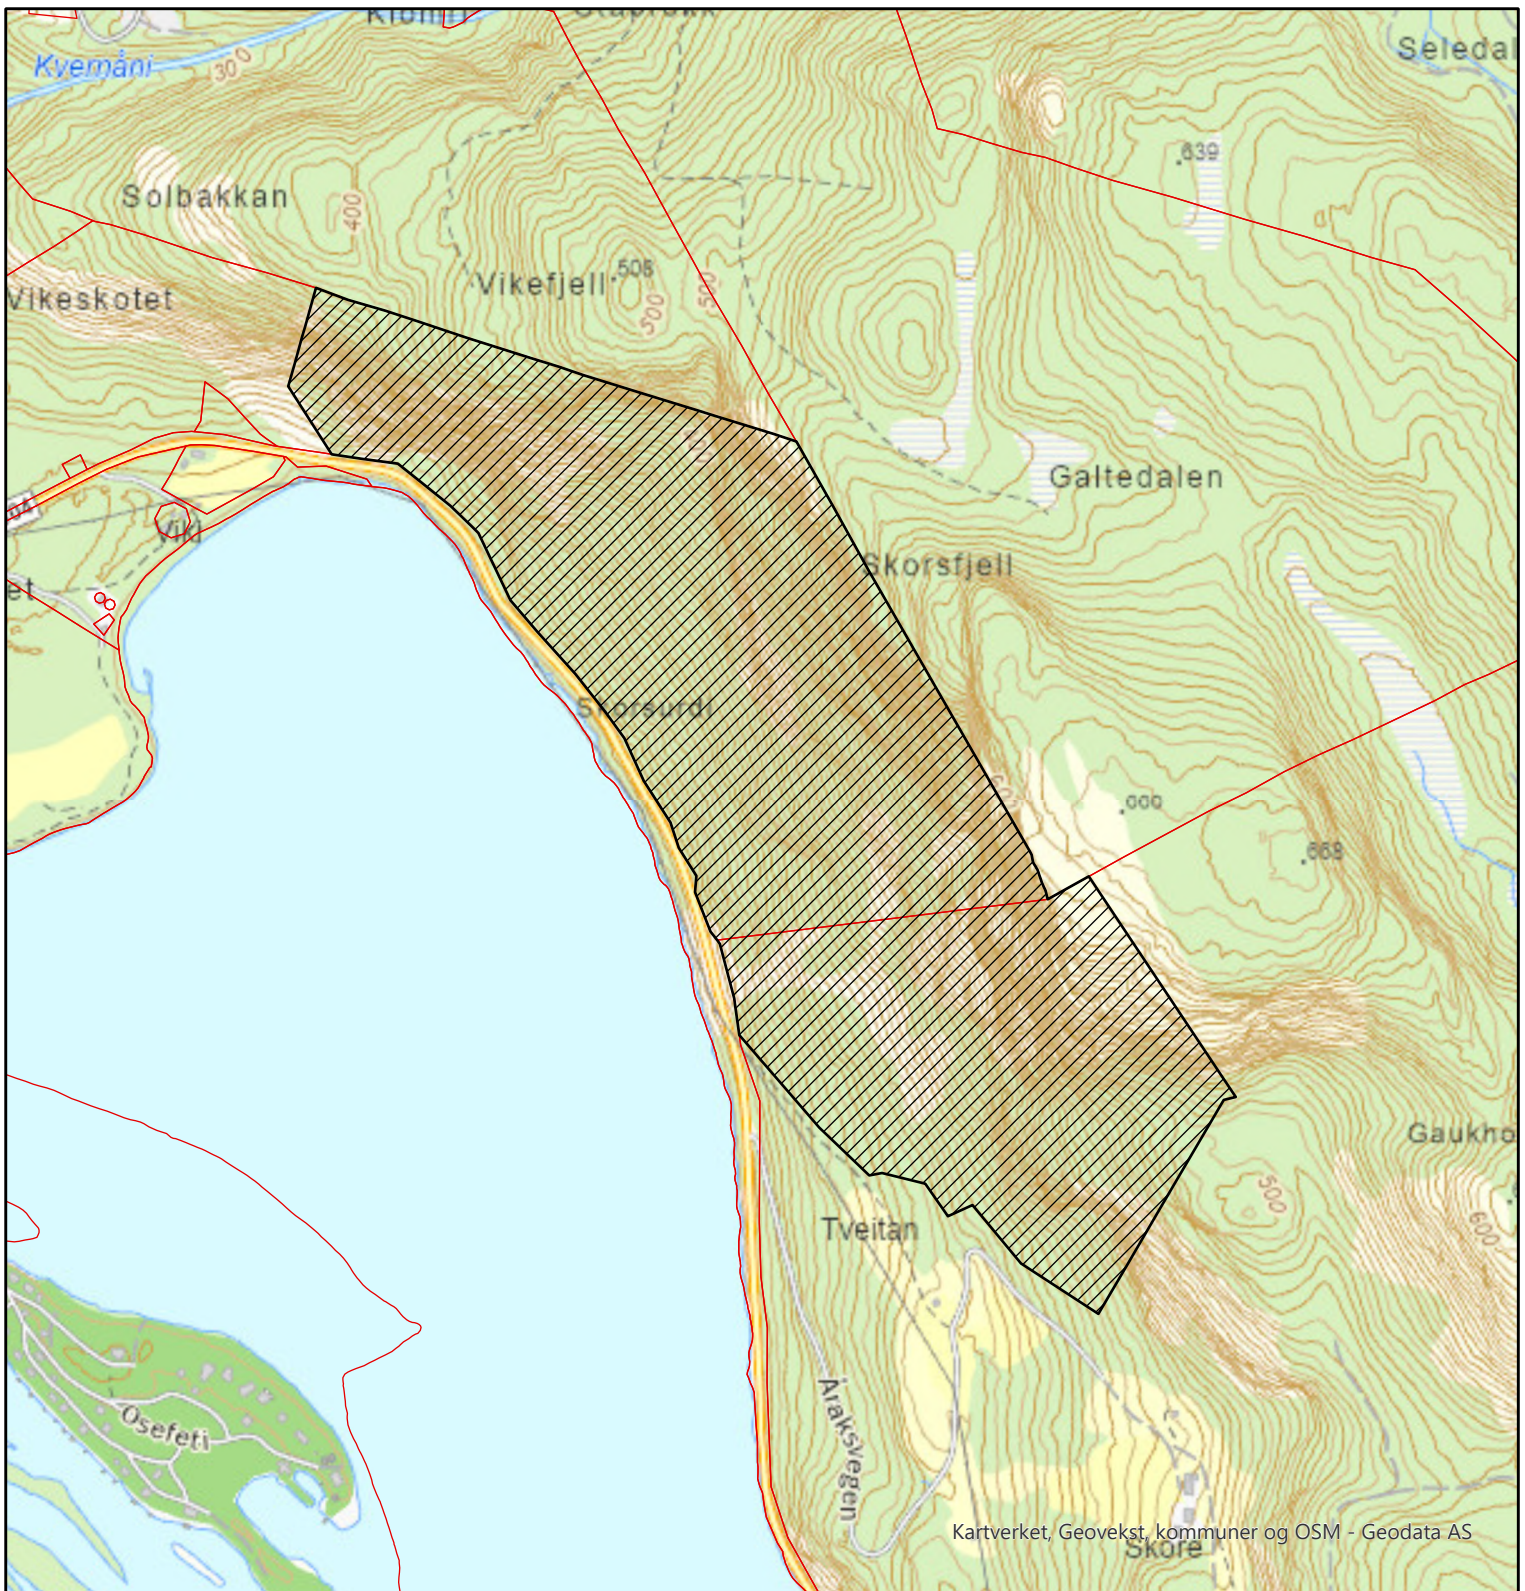

Skorsfjell, Bygland kommune

Areal: 380 dekar

-  Område for vern
-  Eiendomsgrenser

1:8 000

Dato: 09.11.2022