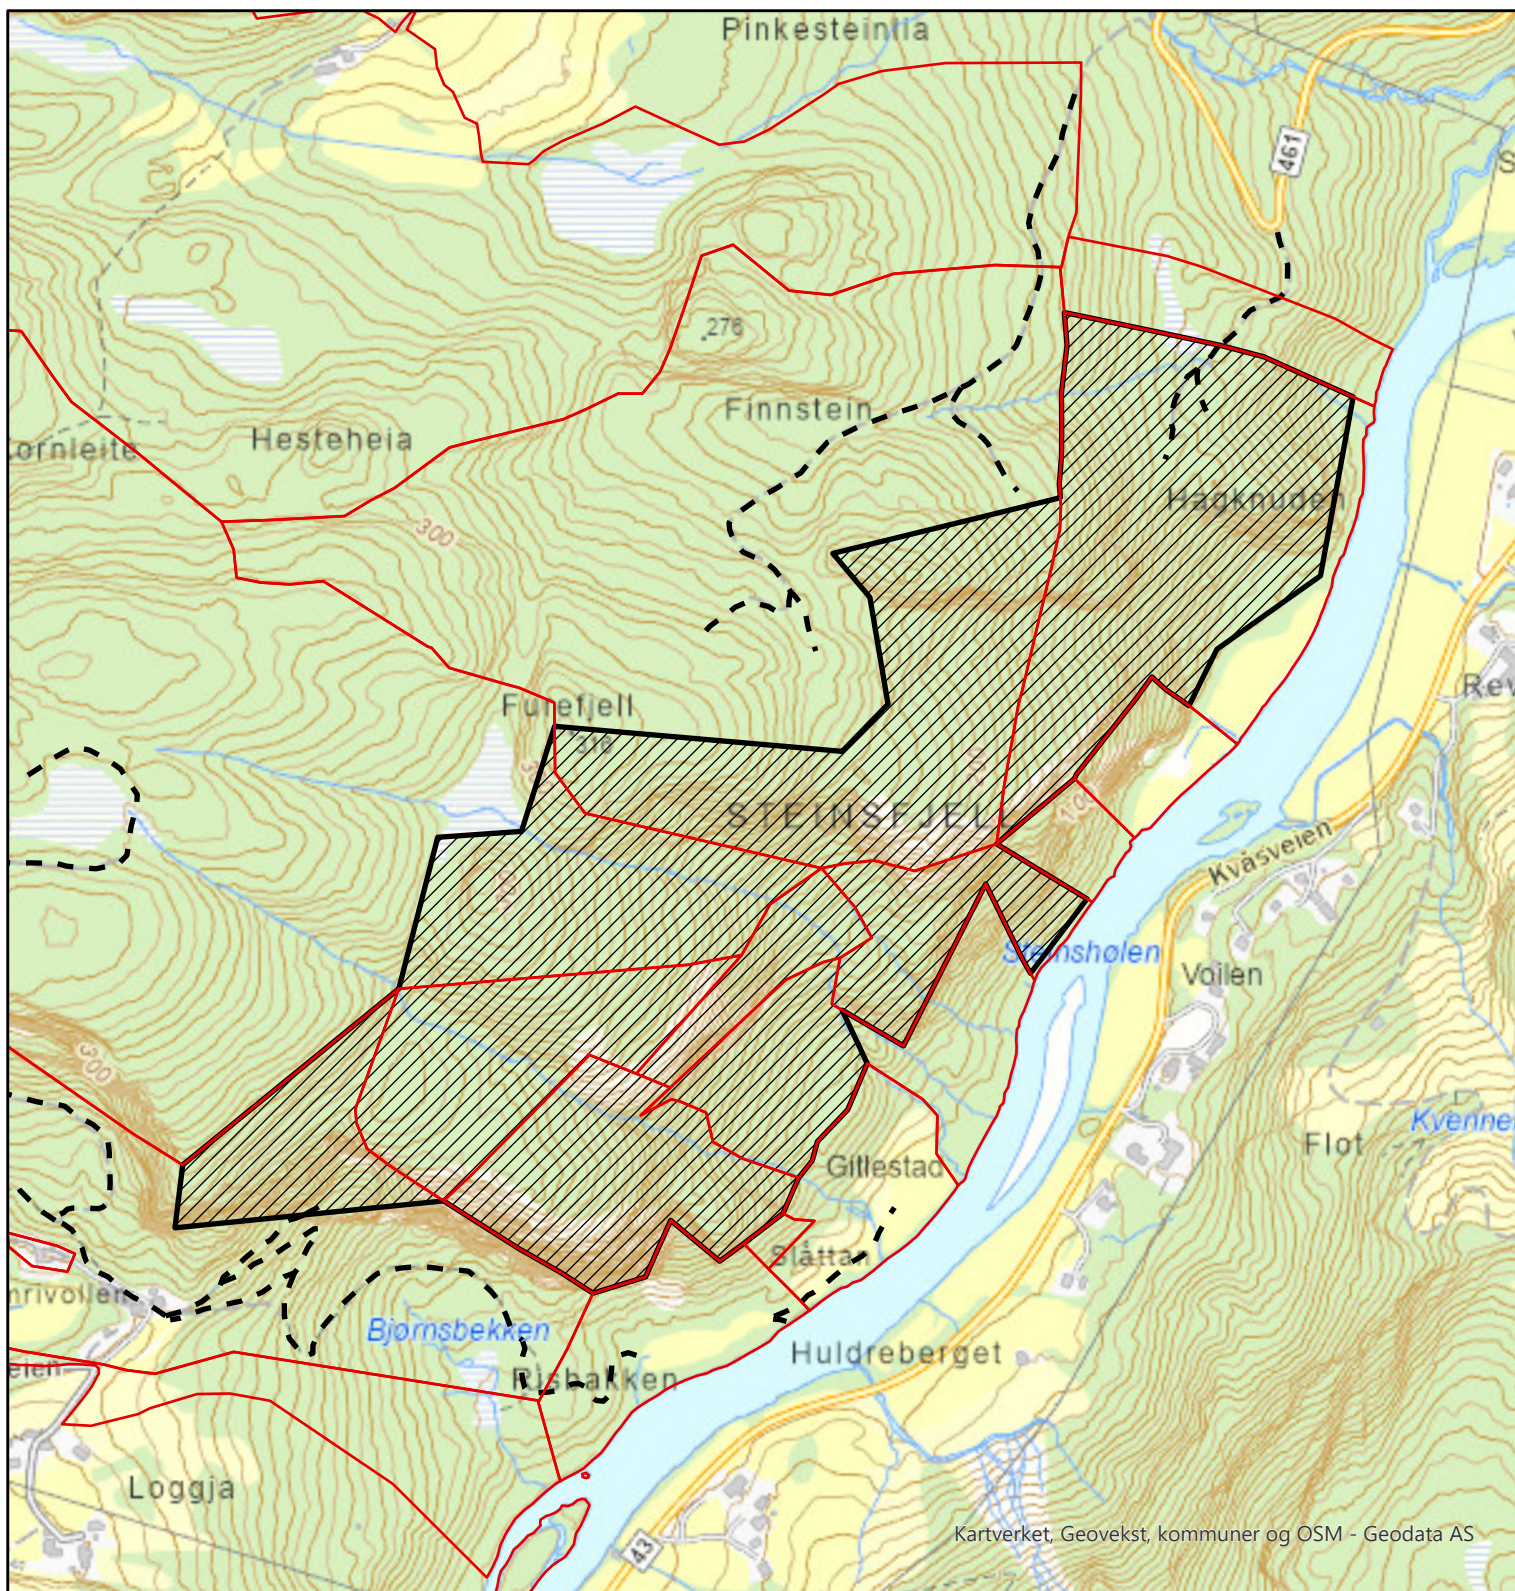

# Steinsfjellet, Lyngdal kommune

Kartverket, Geovekst, kommuner og OSM - Geodata AS

Tilbudsareal: 464 dekar

 Område for vern

 Eiendomsgrenser

 Traktorvei

1:8 000

0 50 100 200 Meters

Dato: 09.11.2022

Kartverket, Geovekst, kommuner og OSM - Geodata AS