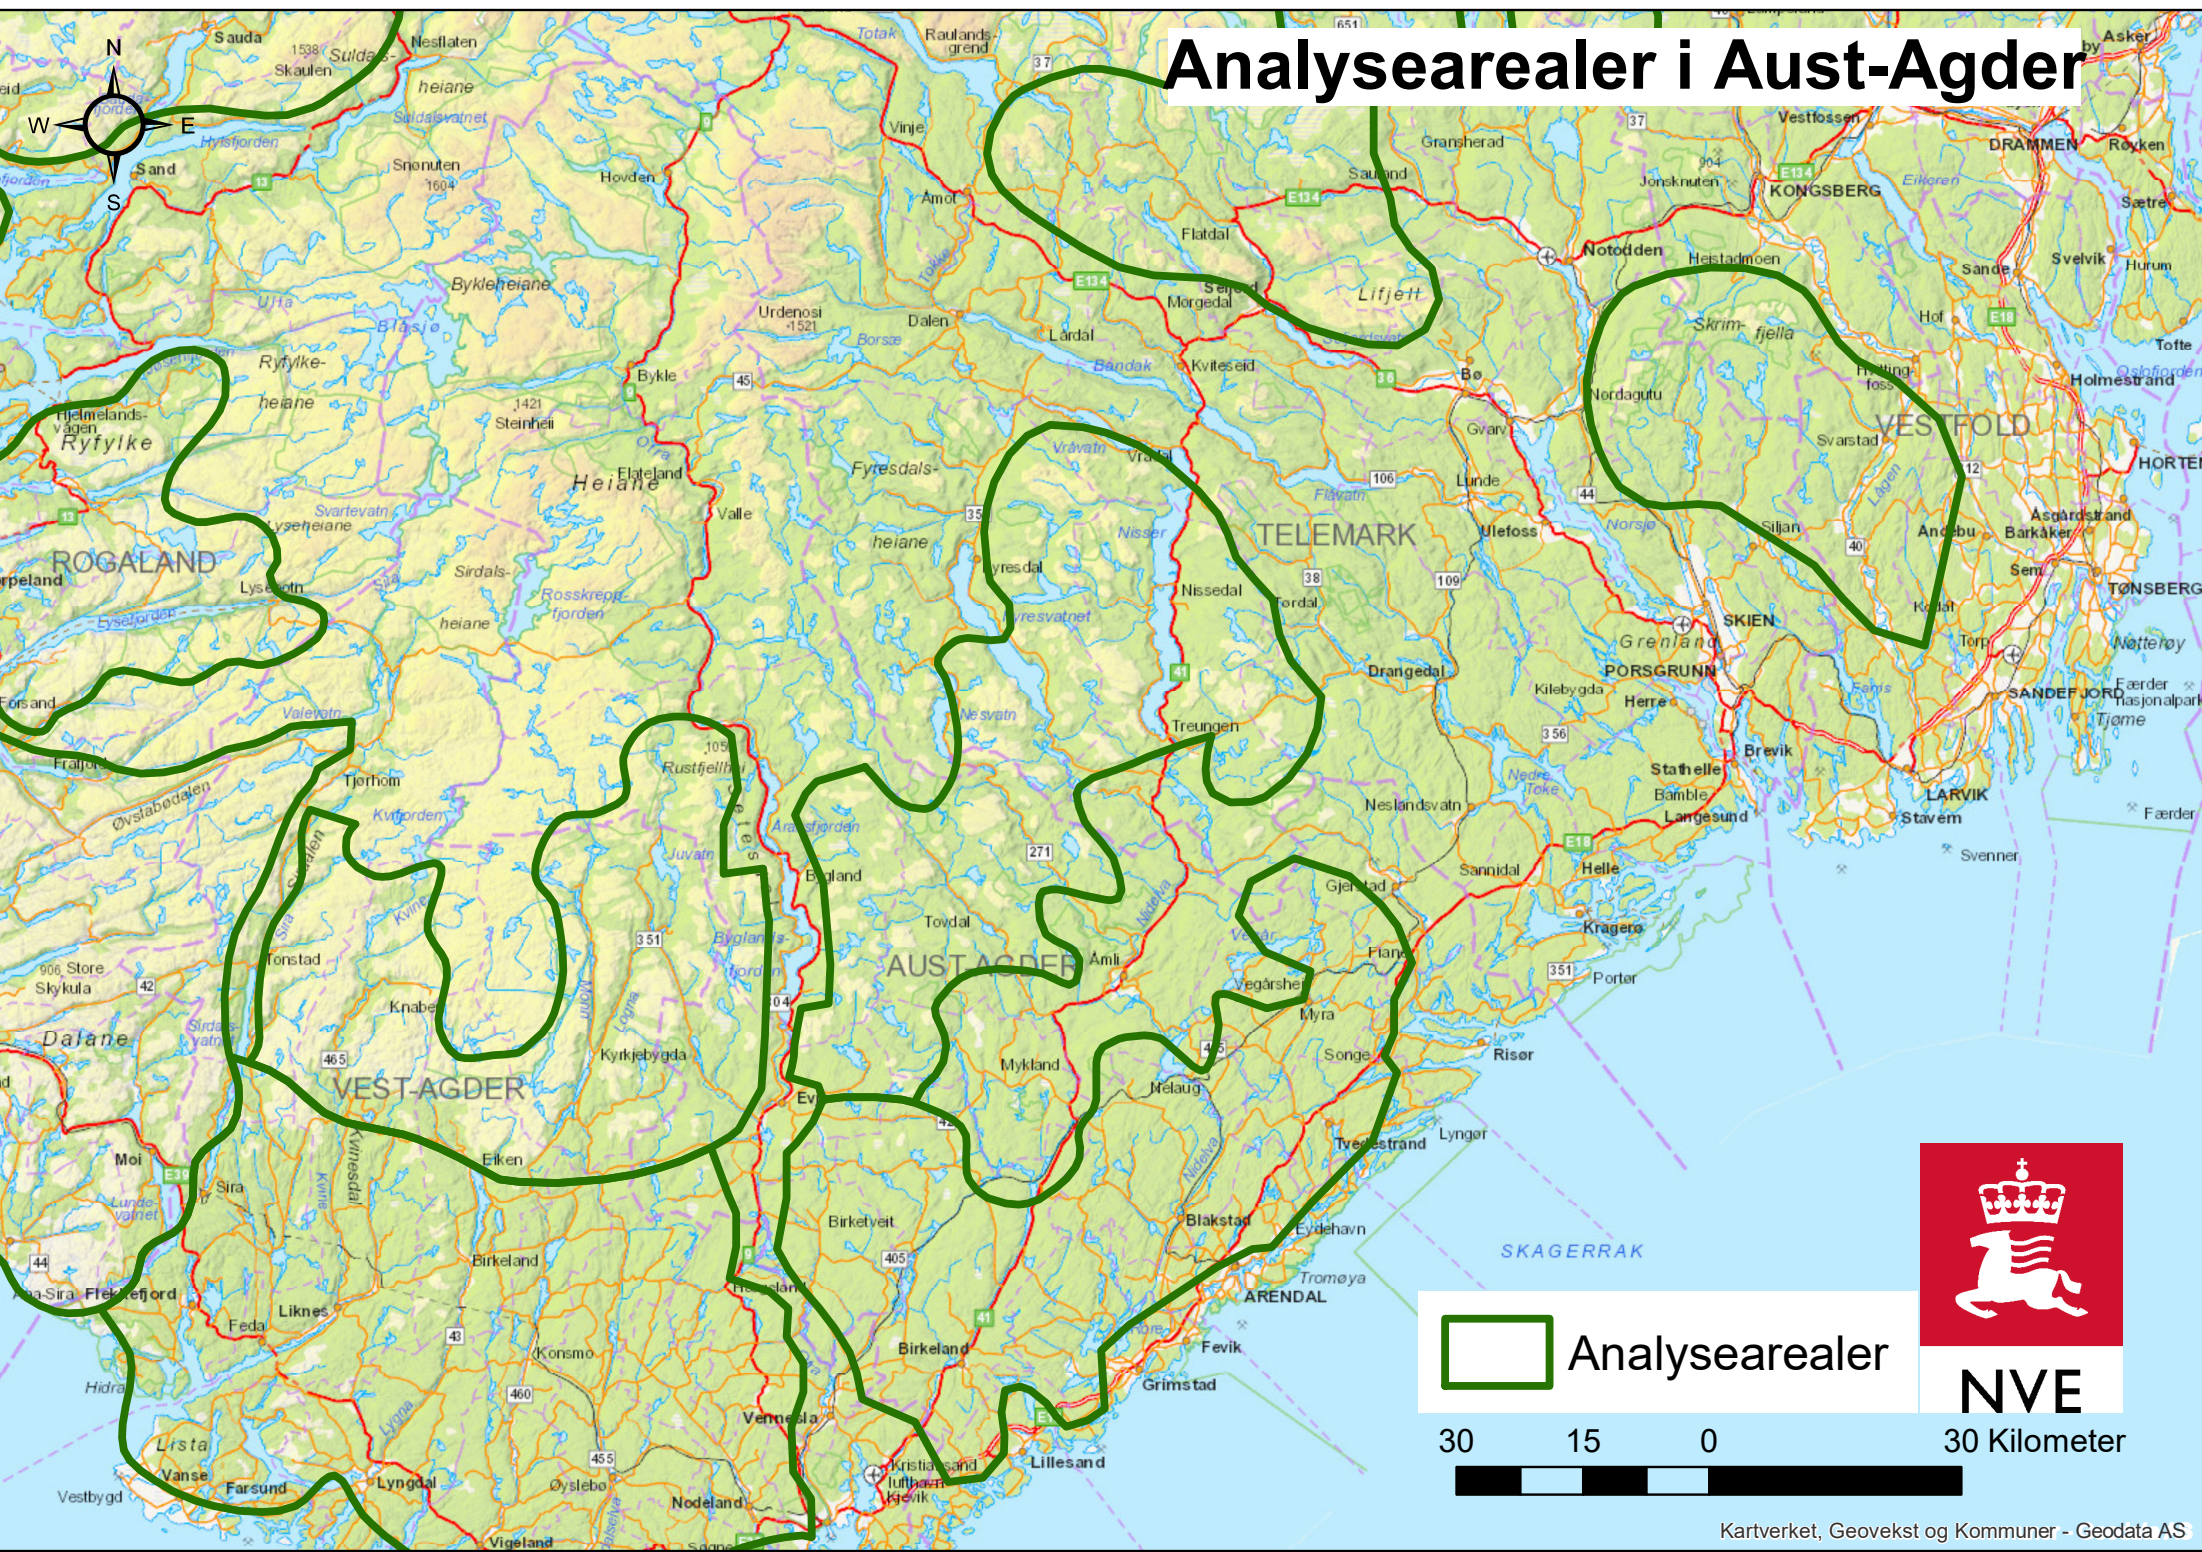

Analysearealer i Aust-Agder

 Analysearealer

30 15 0 30 Kilometer

NVE