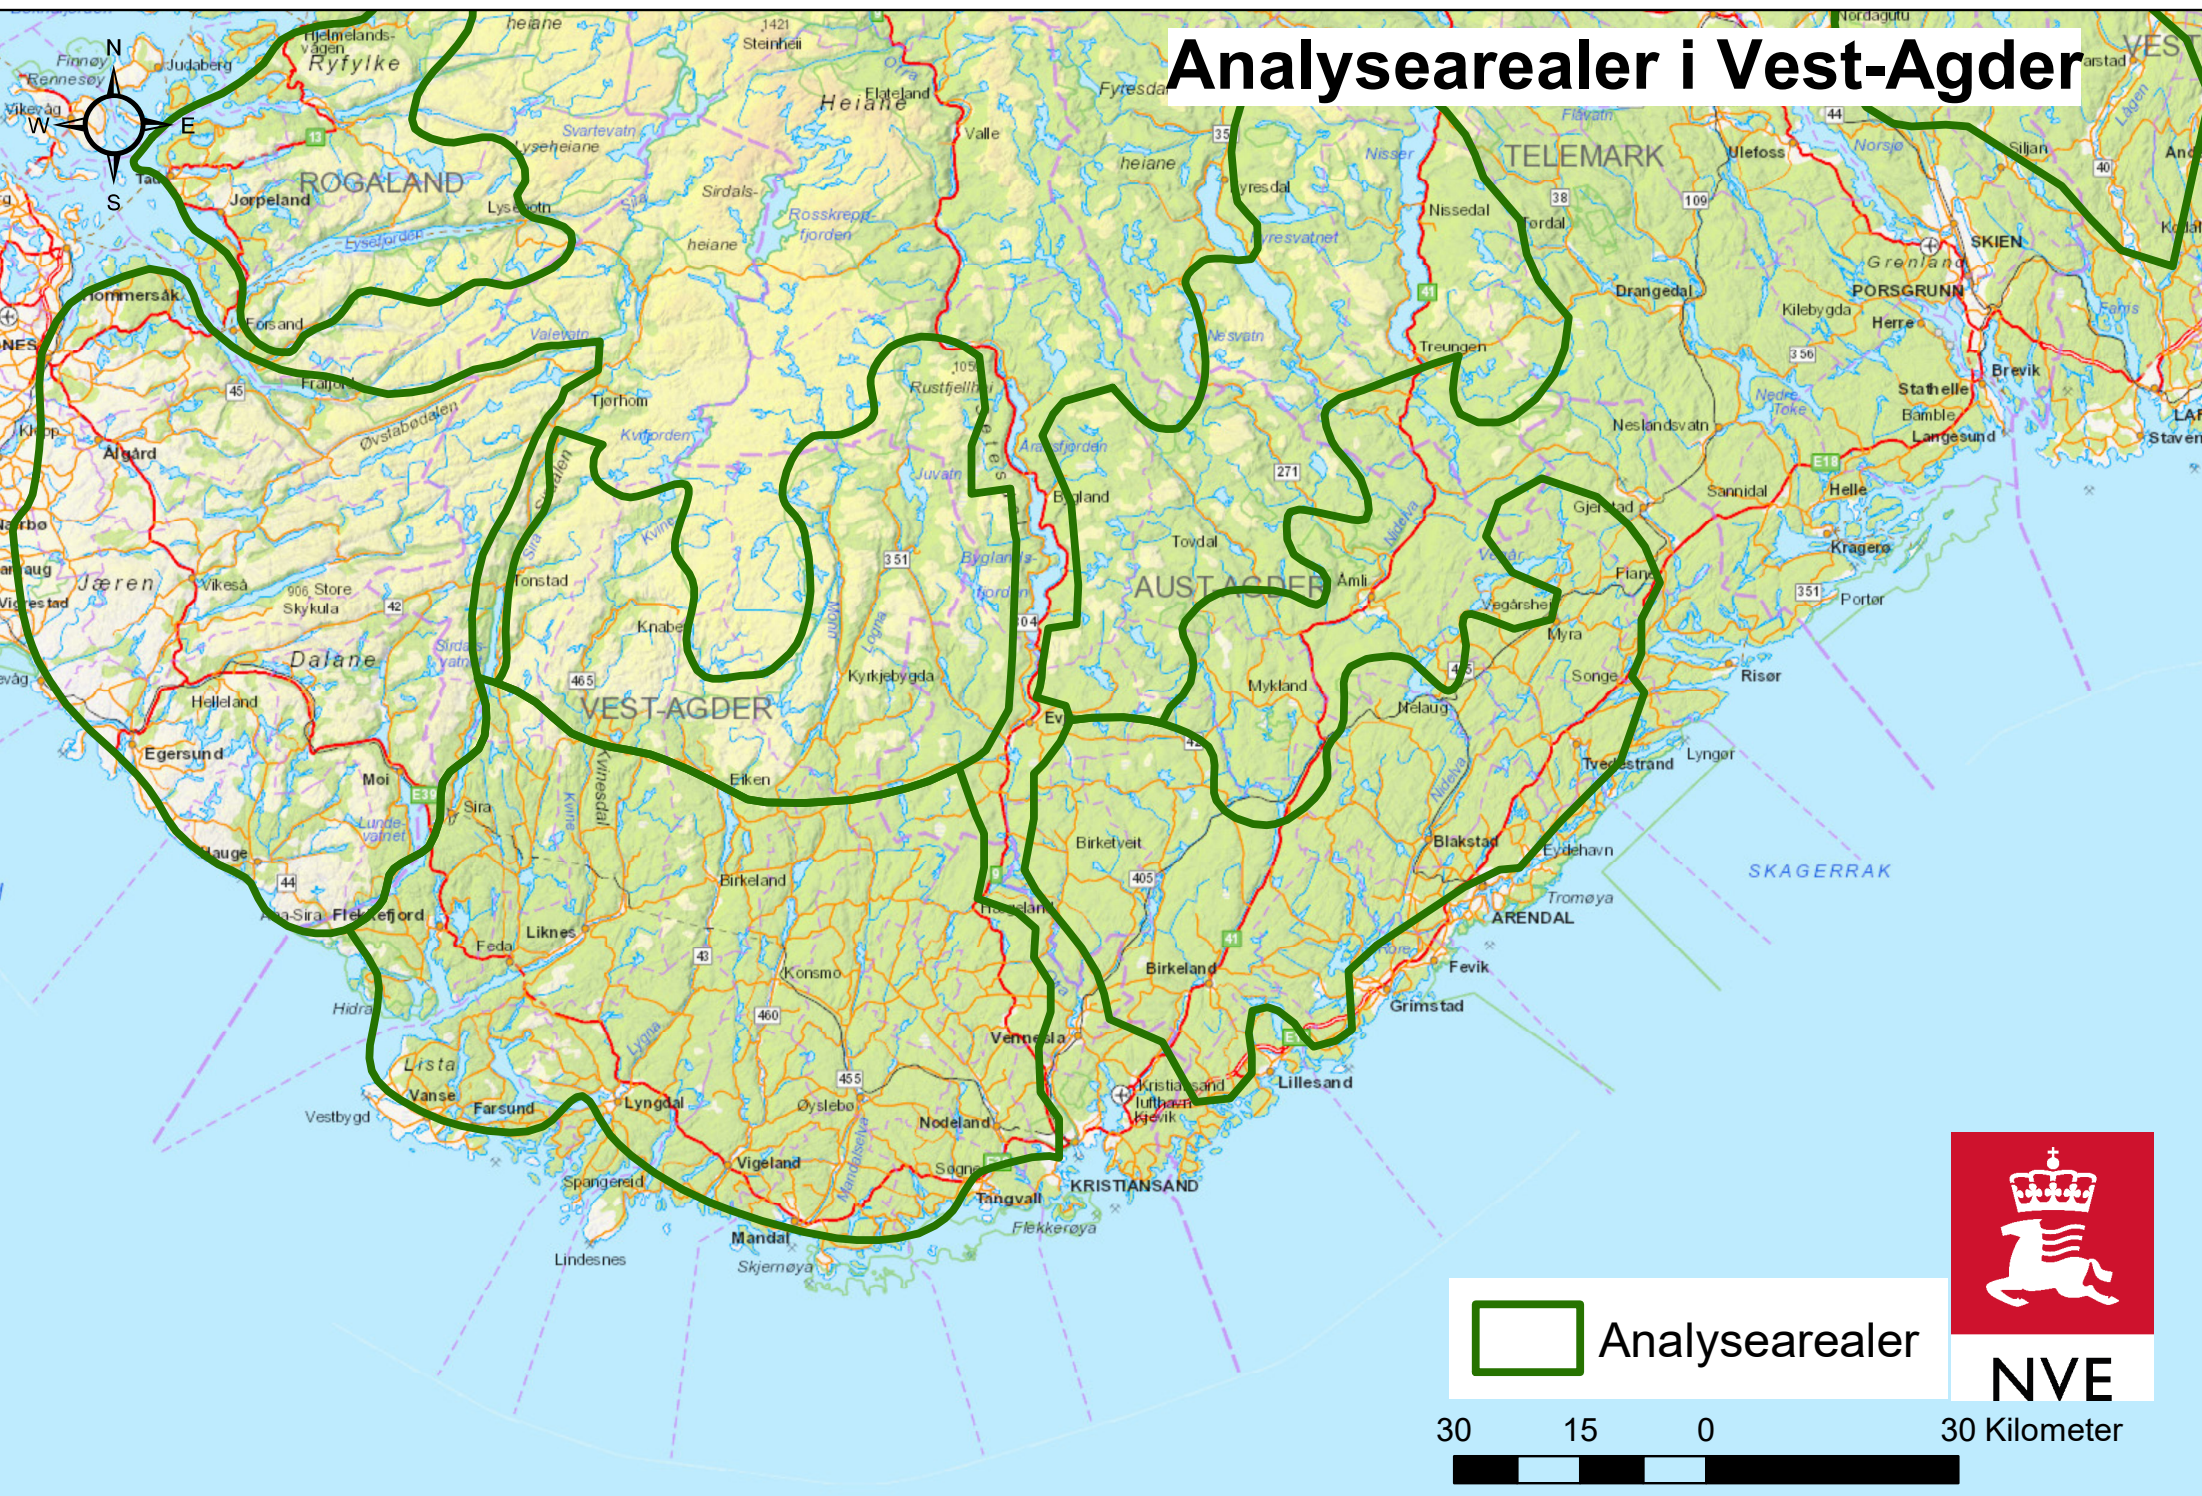

Analysearealer i Vest-Agder

 Analysearealer

NVE

30 15 0 30 Kilometer