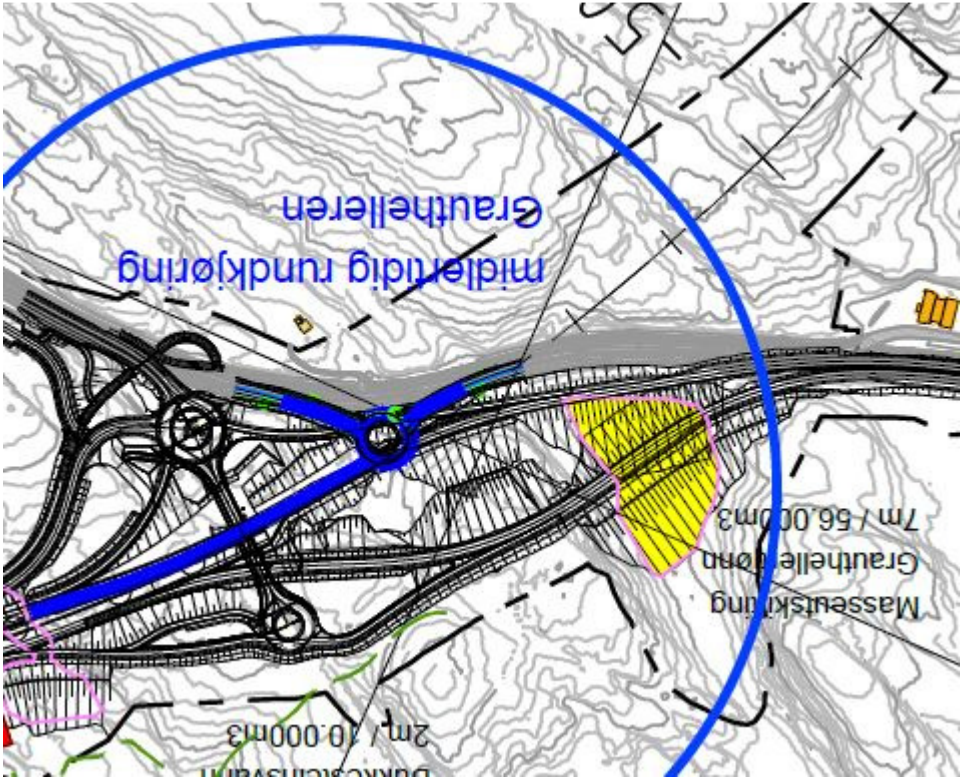

Oversiktskart Grauthellertjønn, Bukkesteinsvannet, Lona, Fossvann, Øygardsvann og Mjåvann.

Oversiktskart Lindelitjønn, Holbekstjønn, «Lille Holbekstjønn» og Mjåvatn.

Kartskisse Grauthellertjønn

Kartskisse Bukkesteinsvann og Lona

Kartskisse Fossvann

Kartskisse Mjåvann

Kartskisse Øygardsvann

Kartskisse Holbekstjønn og «Lille Holbekstjønn»

Kartskisse Lindelitjønn

Kartskisse Mjåvatn