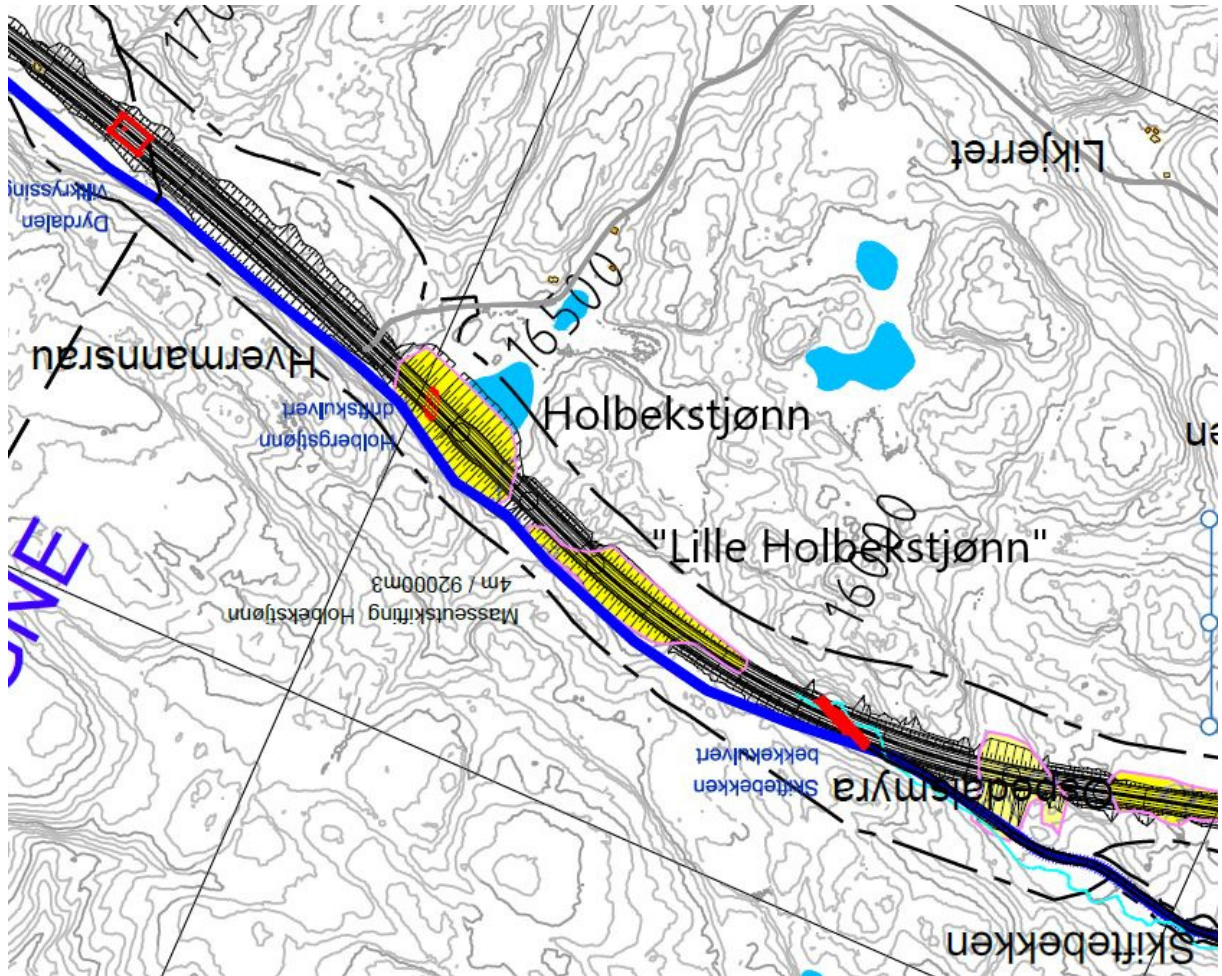

Oversiktskart Grauthellertjønn, Bukkesteinsvannet, Lona, Fossvann, Øygardsvann og Mjåvann.

Oversiktskart Lindelitjønn, Holbekstjønn, «Lille Holbekstjønn» og Mjåvatn.

Kartskisse Grauthellertjønn

Kartskisse Bukkesteinsvann og Lona

Kartskisse Fossvann

Kartskisse Mjåvann

Kartskisse Øygardsvann

Kartskisse Holbekstjønn og «Lille Holbekstjønn»

Kartskisse Lindelitjønn

Kartskisse Mjåvatn