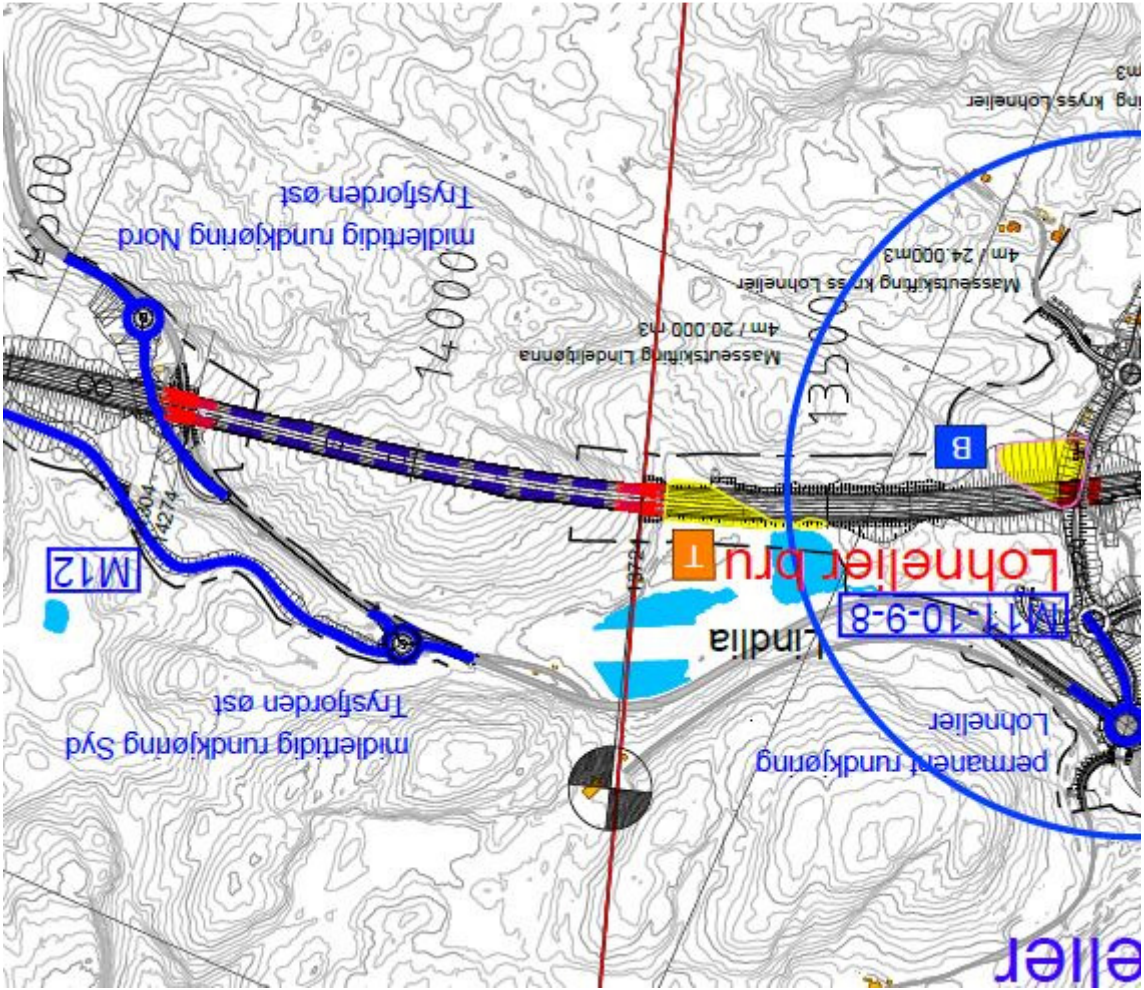

Oversiktskart Grauthellertjønn, Bukkesteinsvannet, Lona, Fossvann, Øygardsvann og Mjåvann.

Oversiktskart Lindelitjønn, Holbekstjønn, «Lille Holbekstjønn» og Mjåvatn.

Kartskisse Grauthellertjønn

Kartskisse Bukkesteinsvann og Lona

Kartskisse Fossvann

Kartskisse Mjåvann

Kartskisse Øygardsvann

Kartskisse Holbekstjønn og «Lille Holbekstjønn»

Kartskisse Lindelitjønn

Kartskisse Mjåvatn