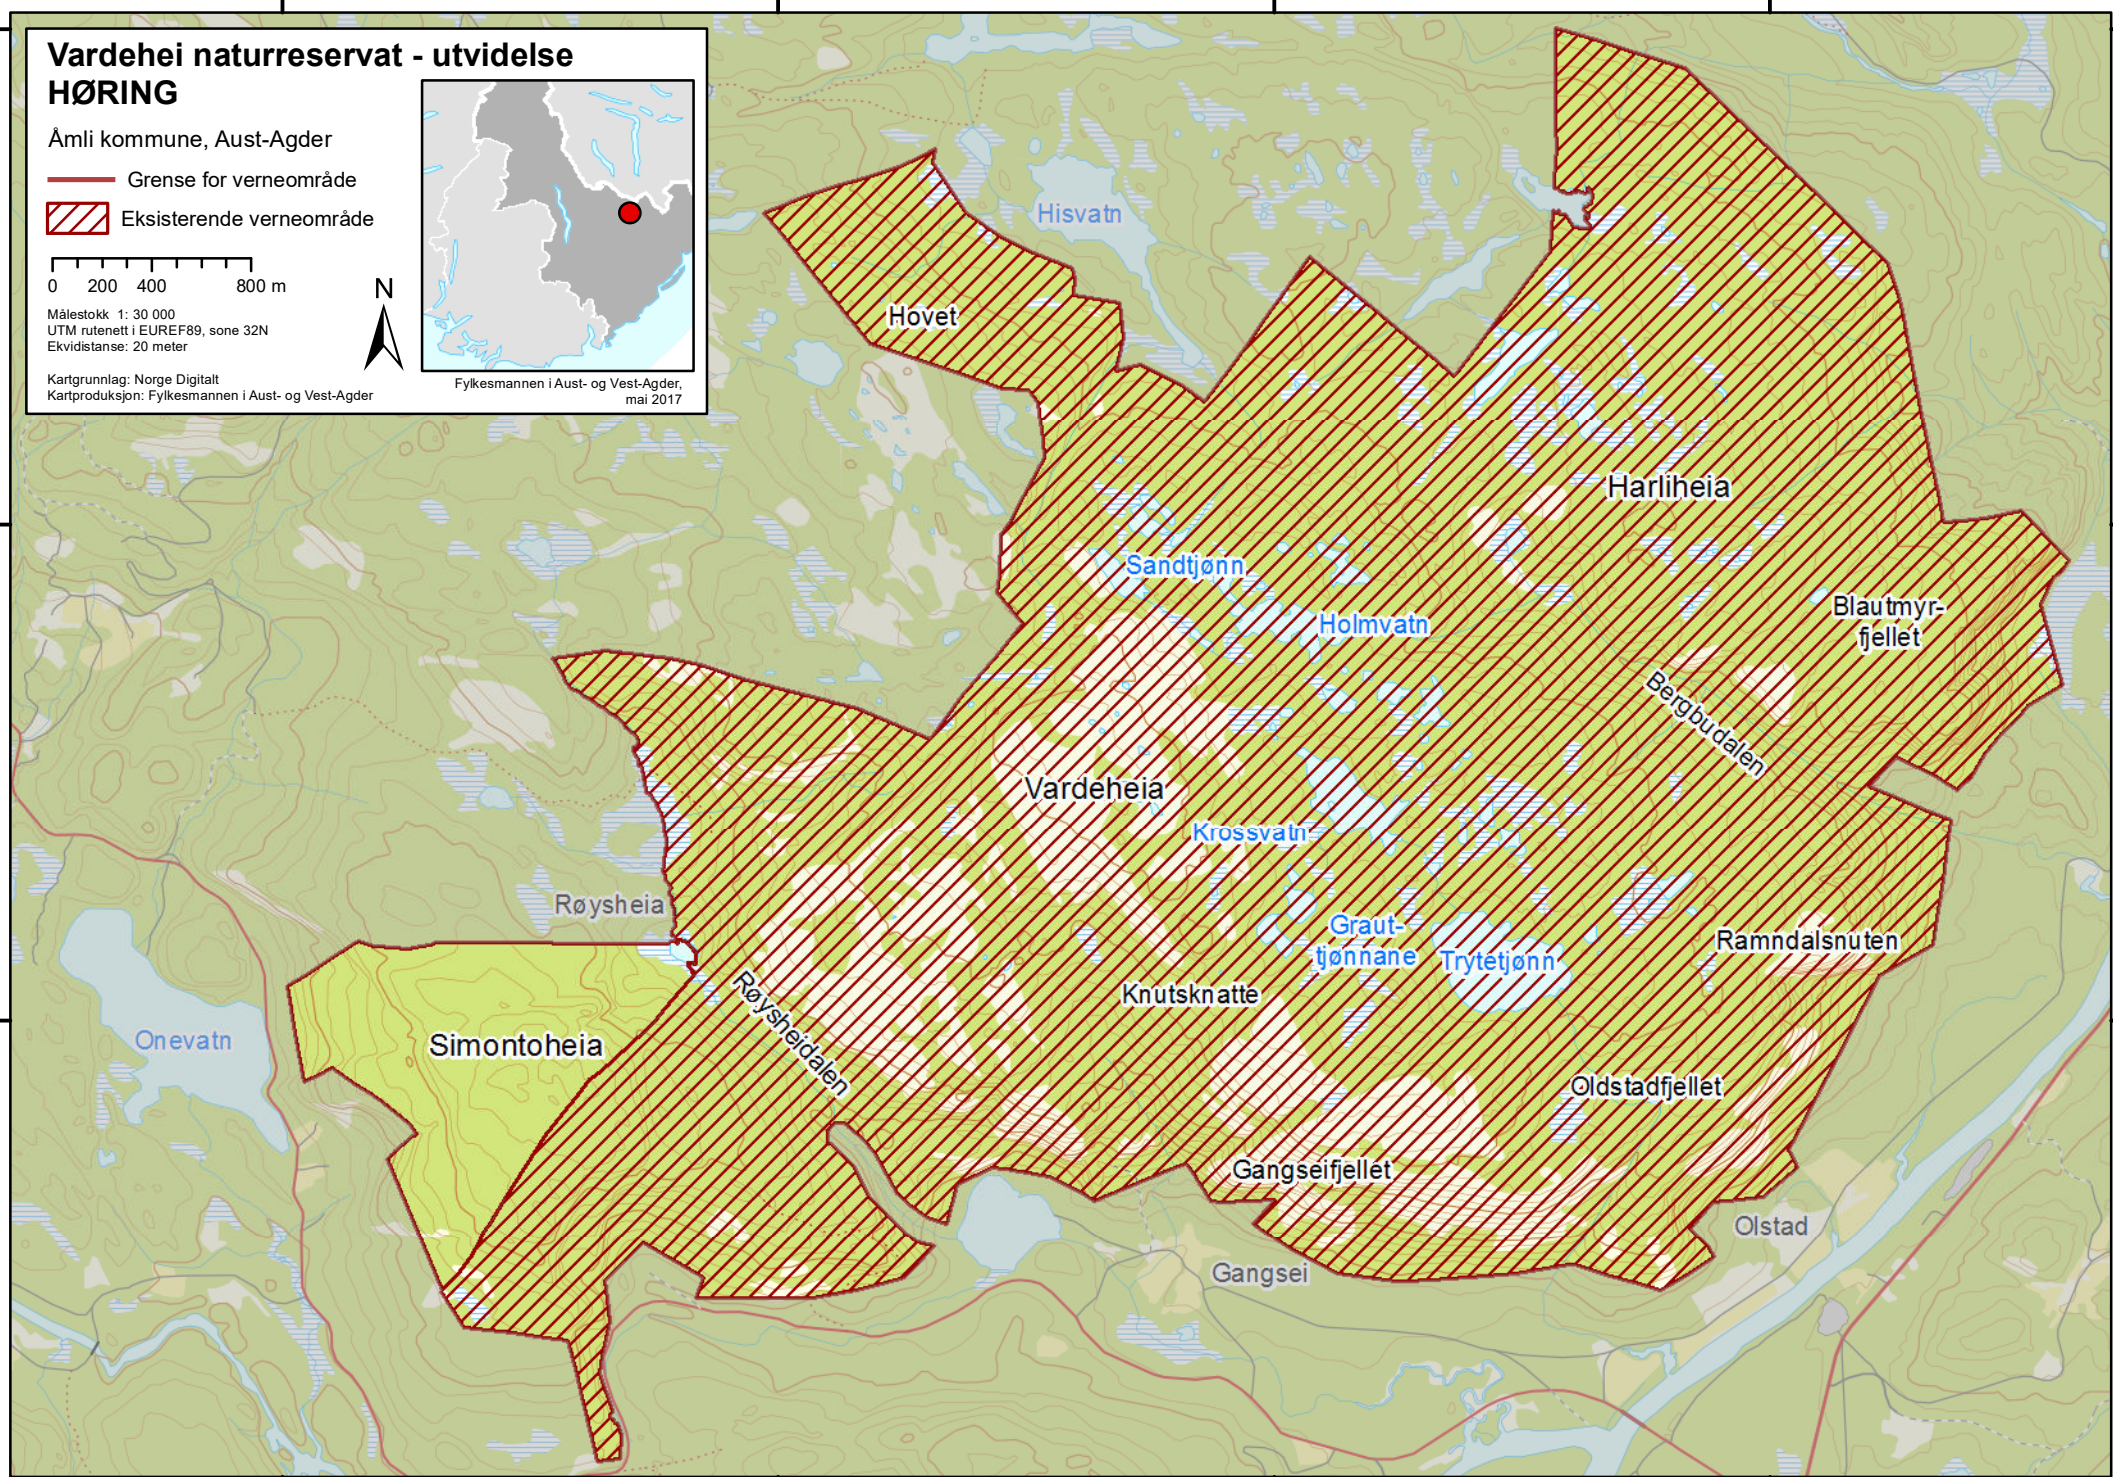

Vardehei naturreservat - utvidelse HØRING

Åmli kommune, Aust-Agder

-  Grense for verneområde
-  Eksisterende verneområde

0 200 400 800 m

Målestokk 1: 30 000
UTM rutenett i EUREF89, sone 32N
Ekvidistanse: 20 meter

Fylkesmannen i Aust- og Vest-Agder,
mai 2017

Kartgrunnlag: Norge Digitalt
Kartproduksjon: Fylkesmannen i Aust- og Vest-Agder

466000

468000

470000

472000

6524000

6522000