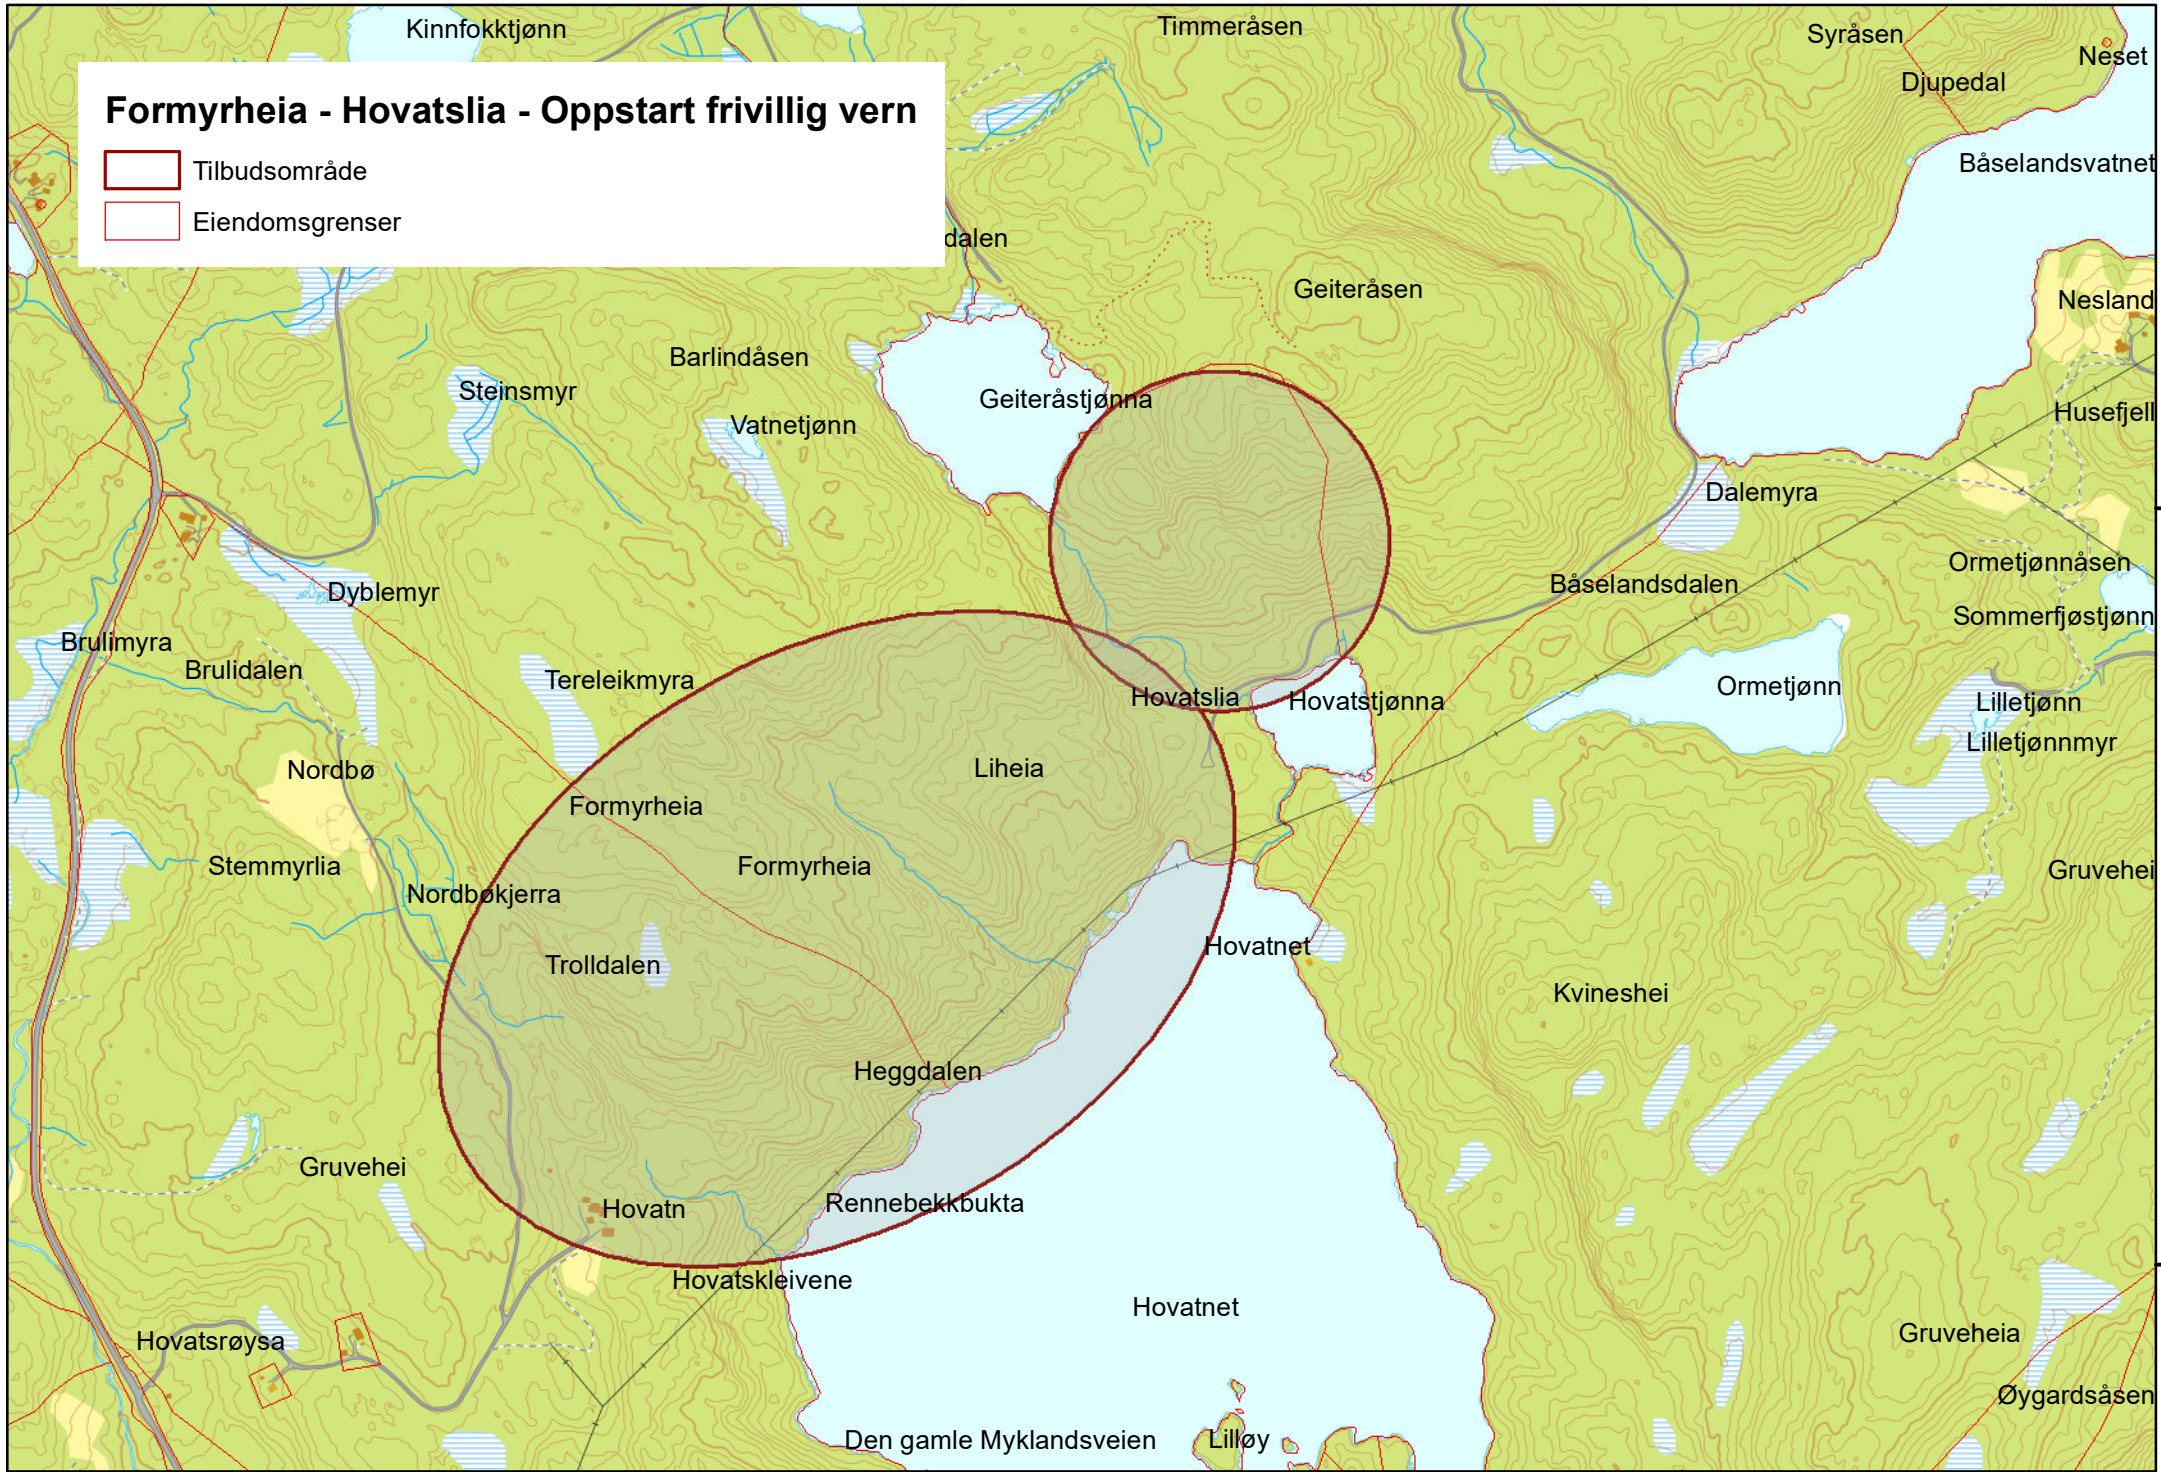

Formyrheia - Hovatslia - Oppstart frivillig vern

- Tilbudsområde
- Eiendomsgrenser

470000

471000

472000

6492000

6491000