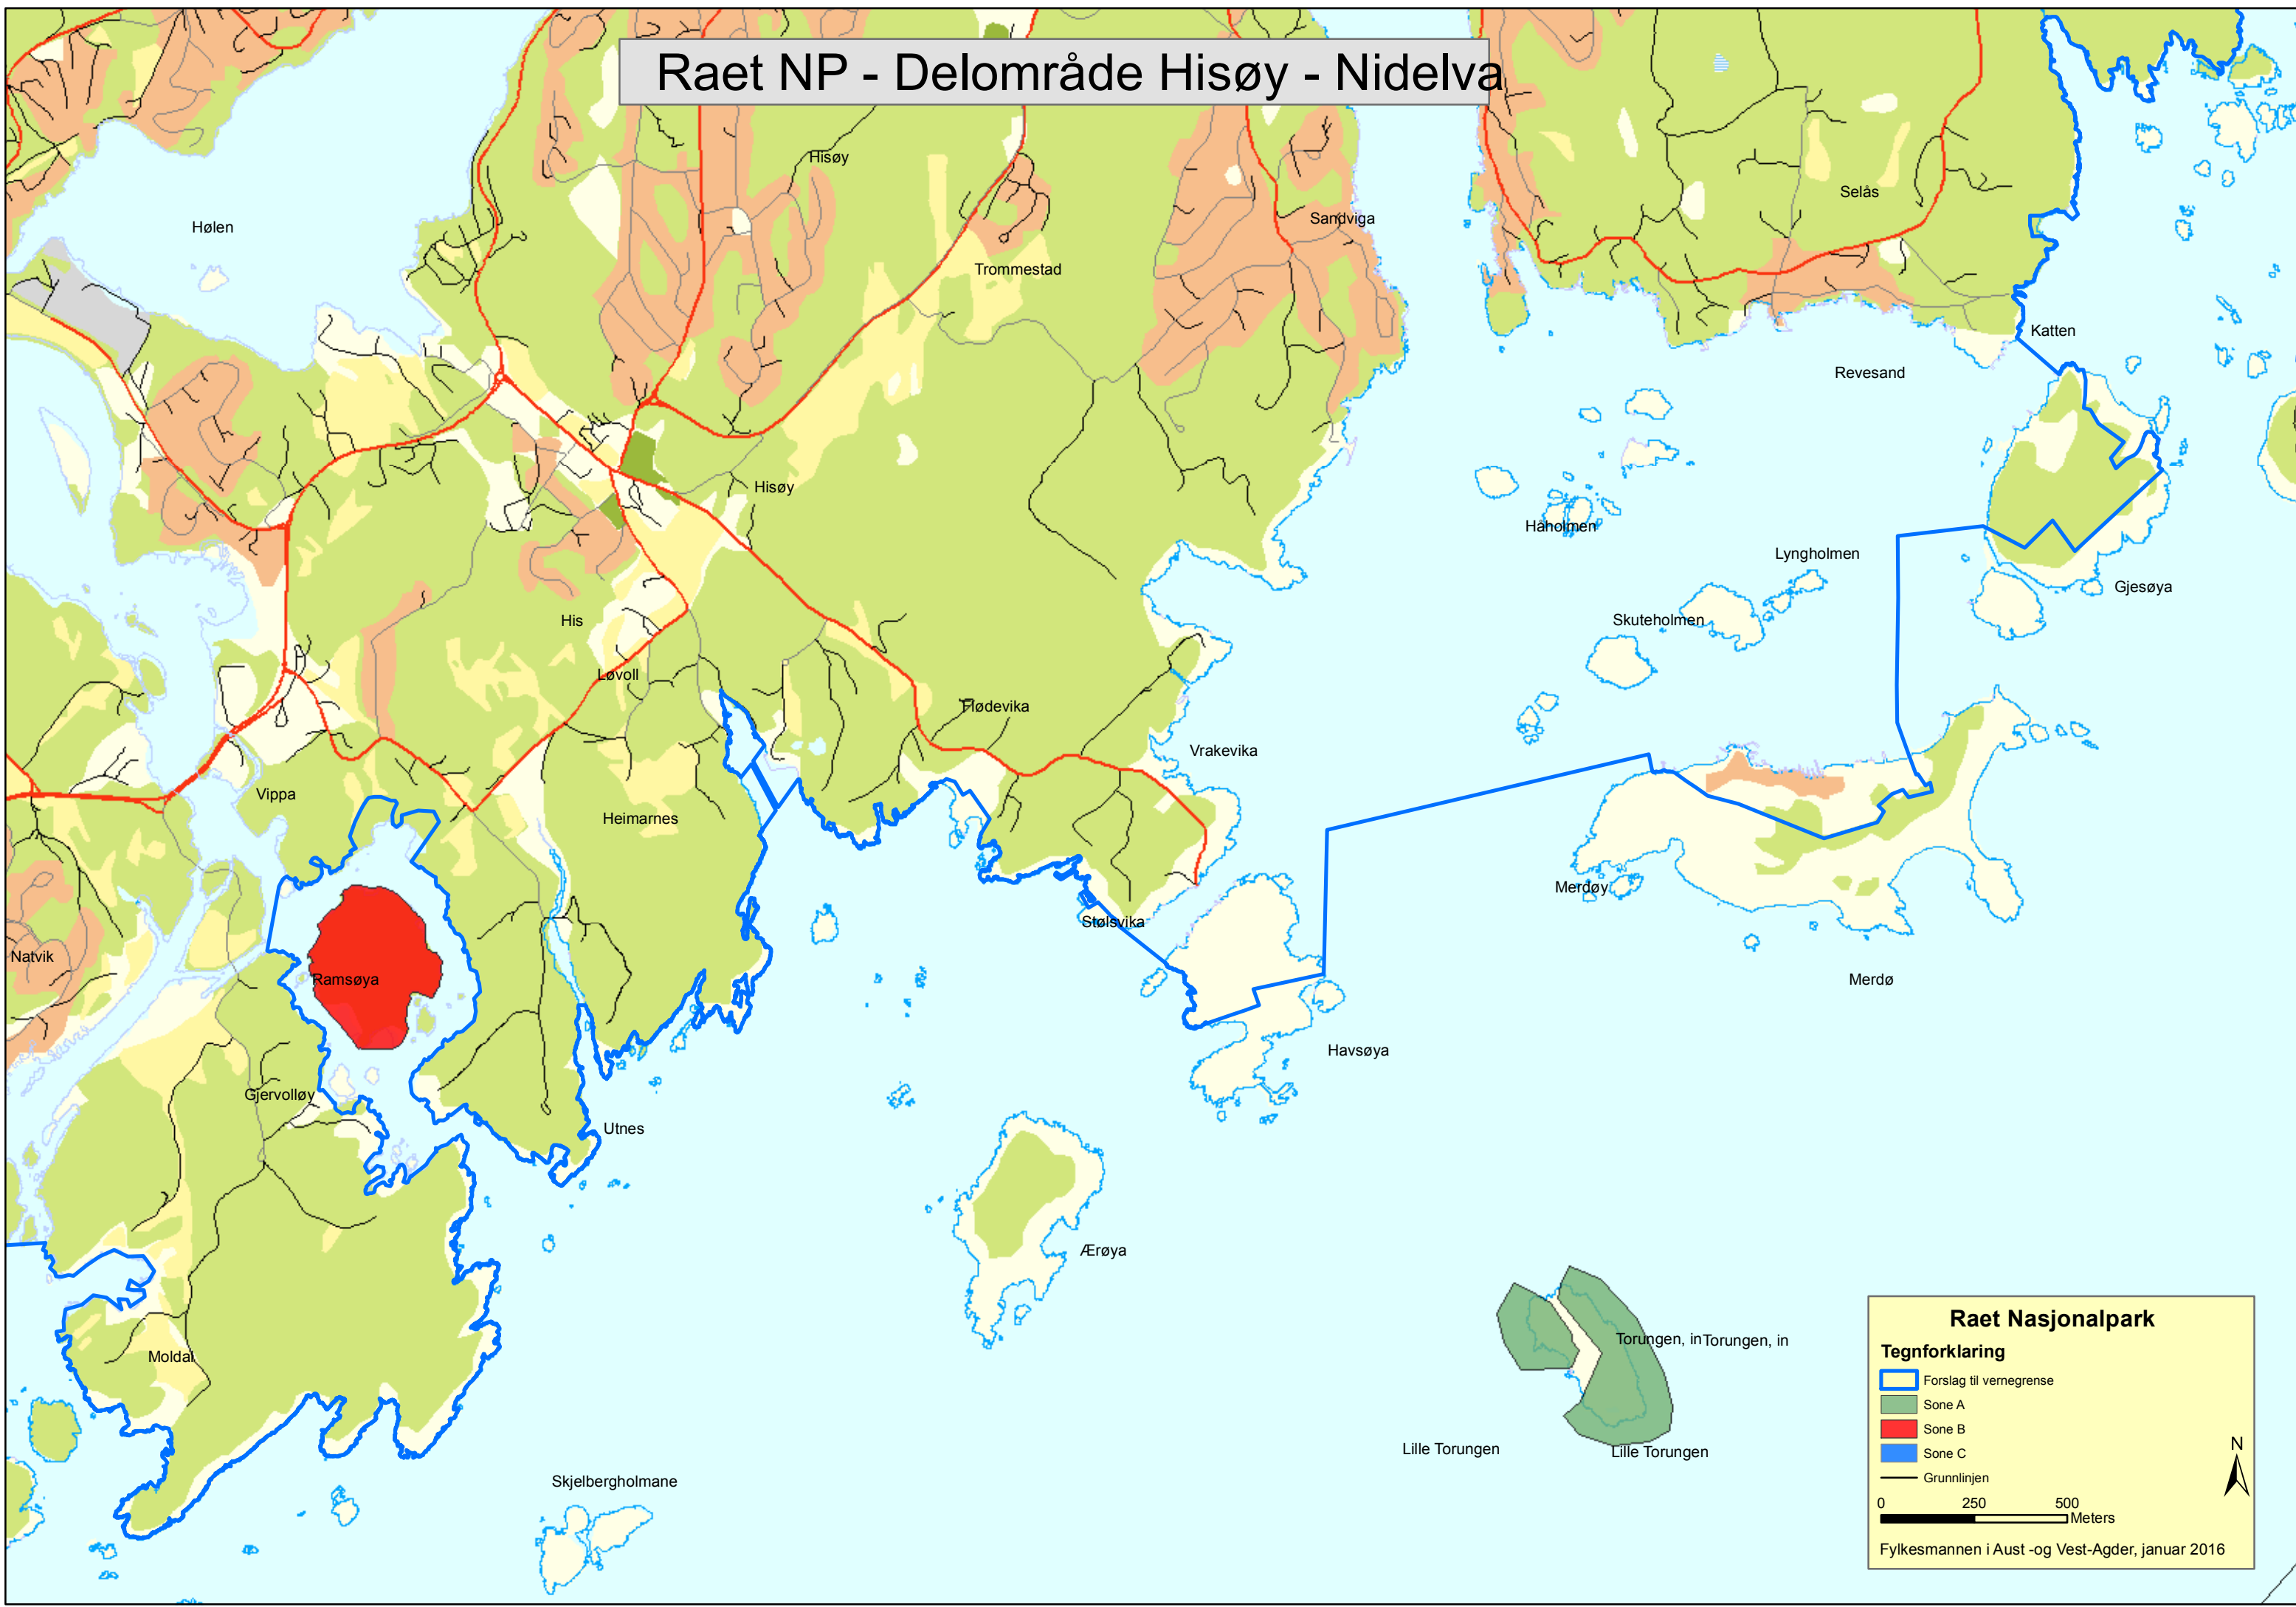

Raet NP - Delområde Hisøy - Nidelva

Raet Nasjonalpark

Tegnforklaring

- Forslag til vernegrense
- Sone A
- Sone B
- Sone C
- Grunnlinjen

0 250 500 Meters

Fylkesmannen i Aust -og Vest-Agder, januar 2016