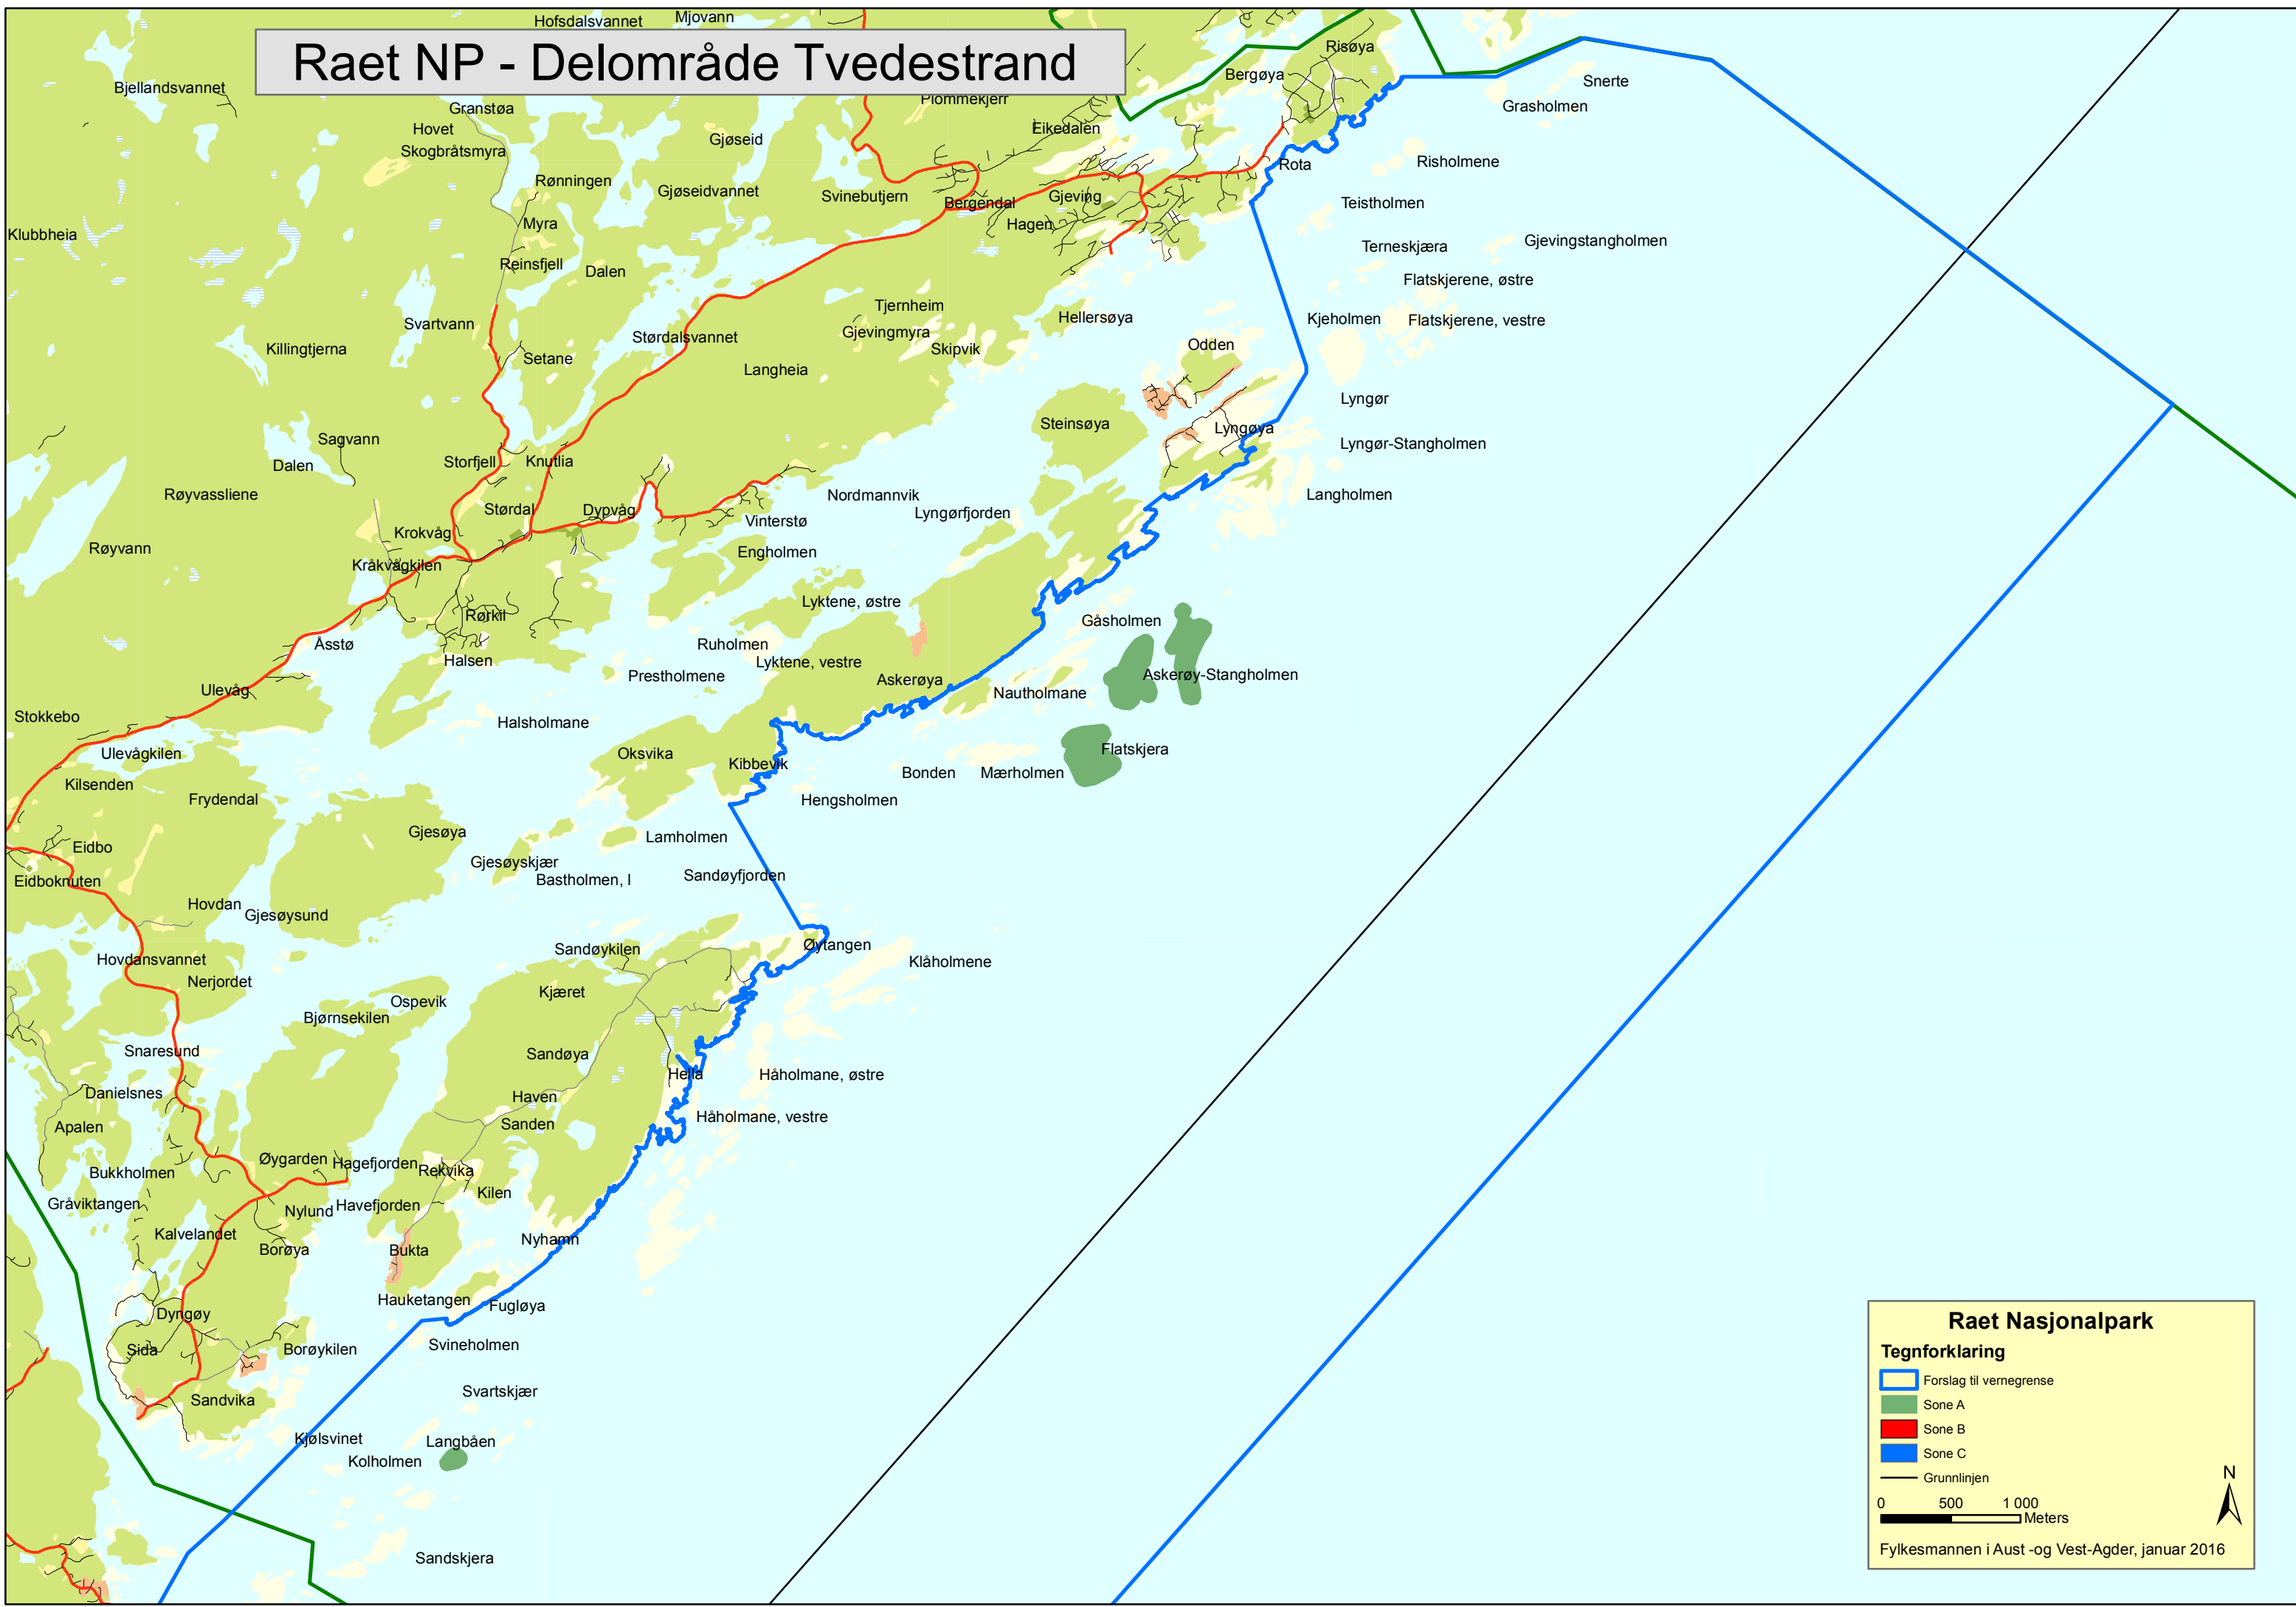

Raet NP - Delområde Tvedestrand

Raet Nasjonalpark

Tegnforklaring

- Forslag til vernegrense
- Sone A
- Sone B
- Sone C
- Grunnlinjen

0 500 1 000
Meters

Fylkesmannen i Aust -og Vest-Agder, januar 2016