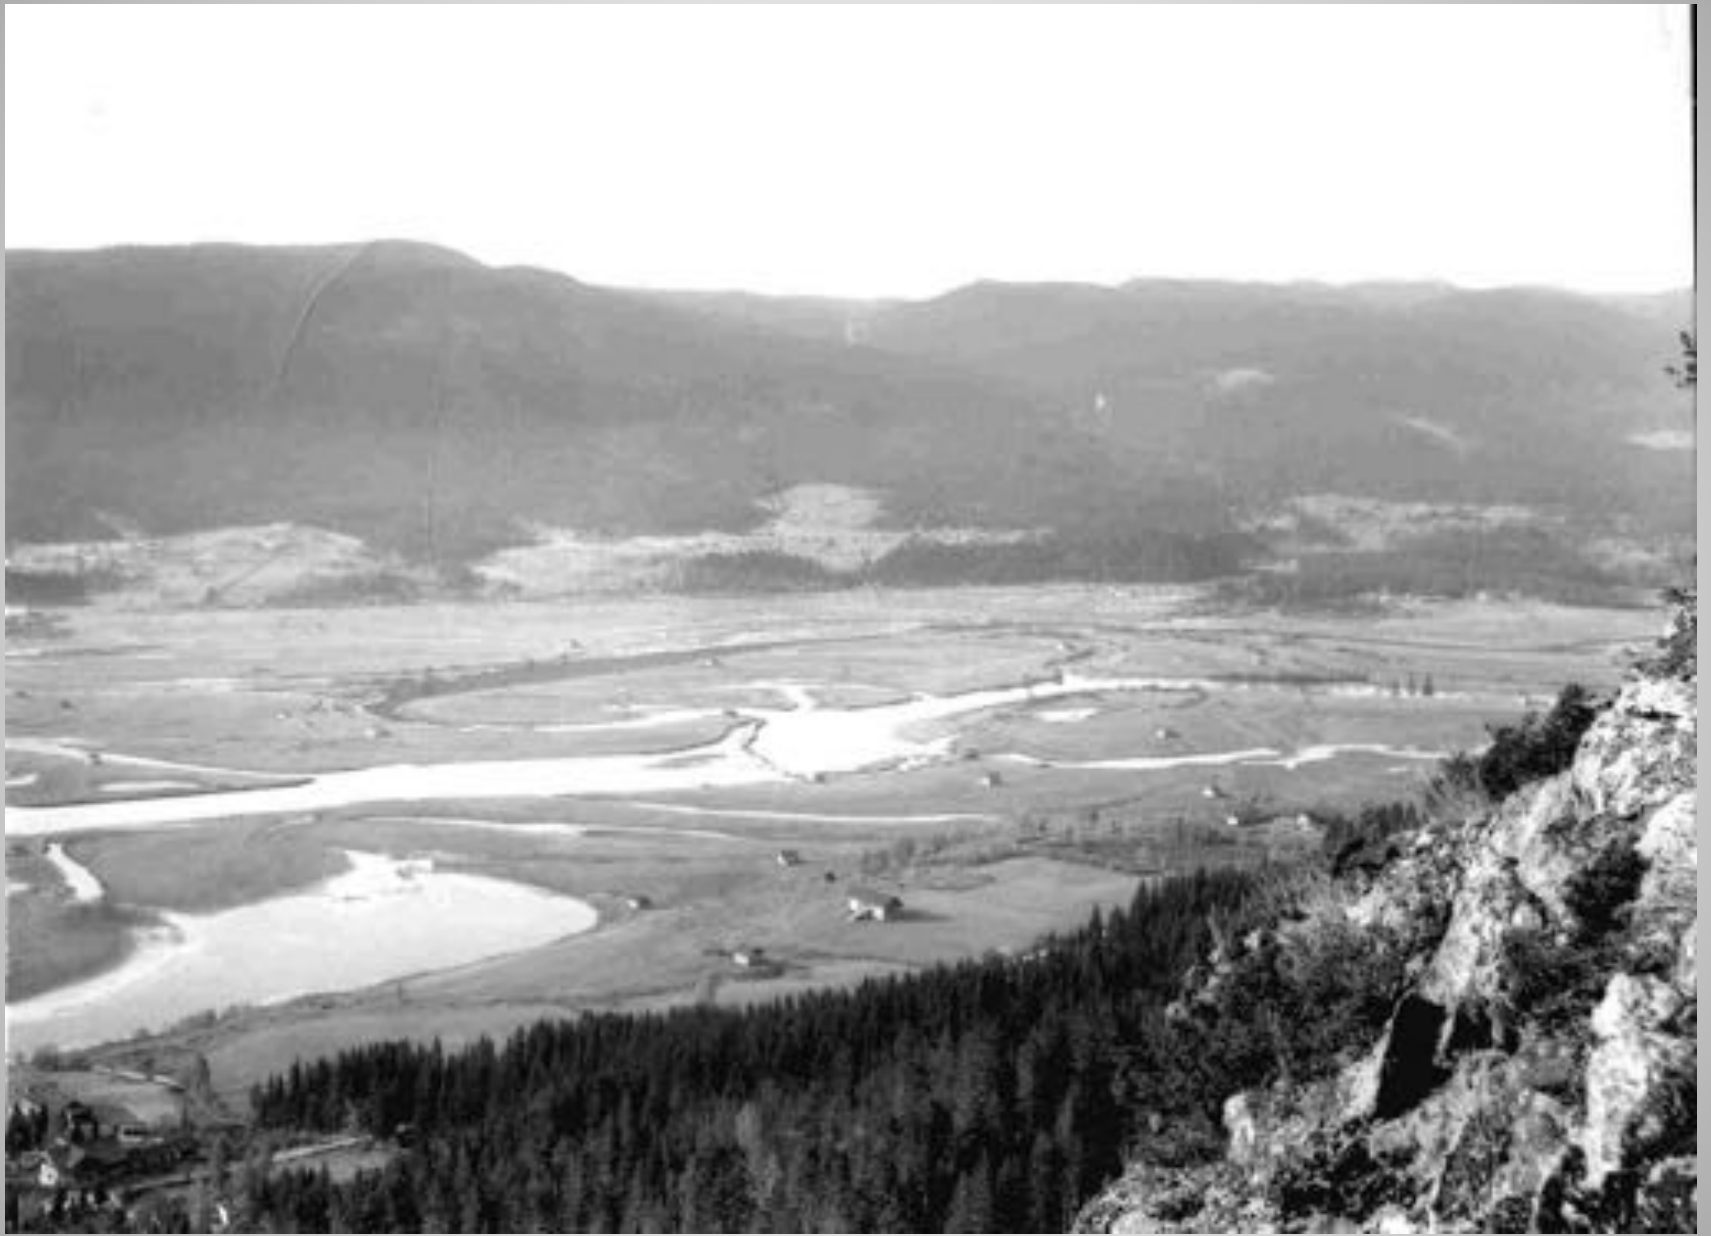

ORNITOLOGISK
VERNEVERDIGE
VÅTMARKER
I OPPLAND FYLKE

AV
WERNER SUNDFØR

Rapport om våtmarksregistreringer
i 1977 og 1978.

GJØRMEHØL

KLINETE

SUMP

VASSJUKT

SØLETE

BLAUTHØL

SLEIPT

SØKKVÅTT

SLAPS

MØKKHØL

MYRHØL