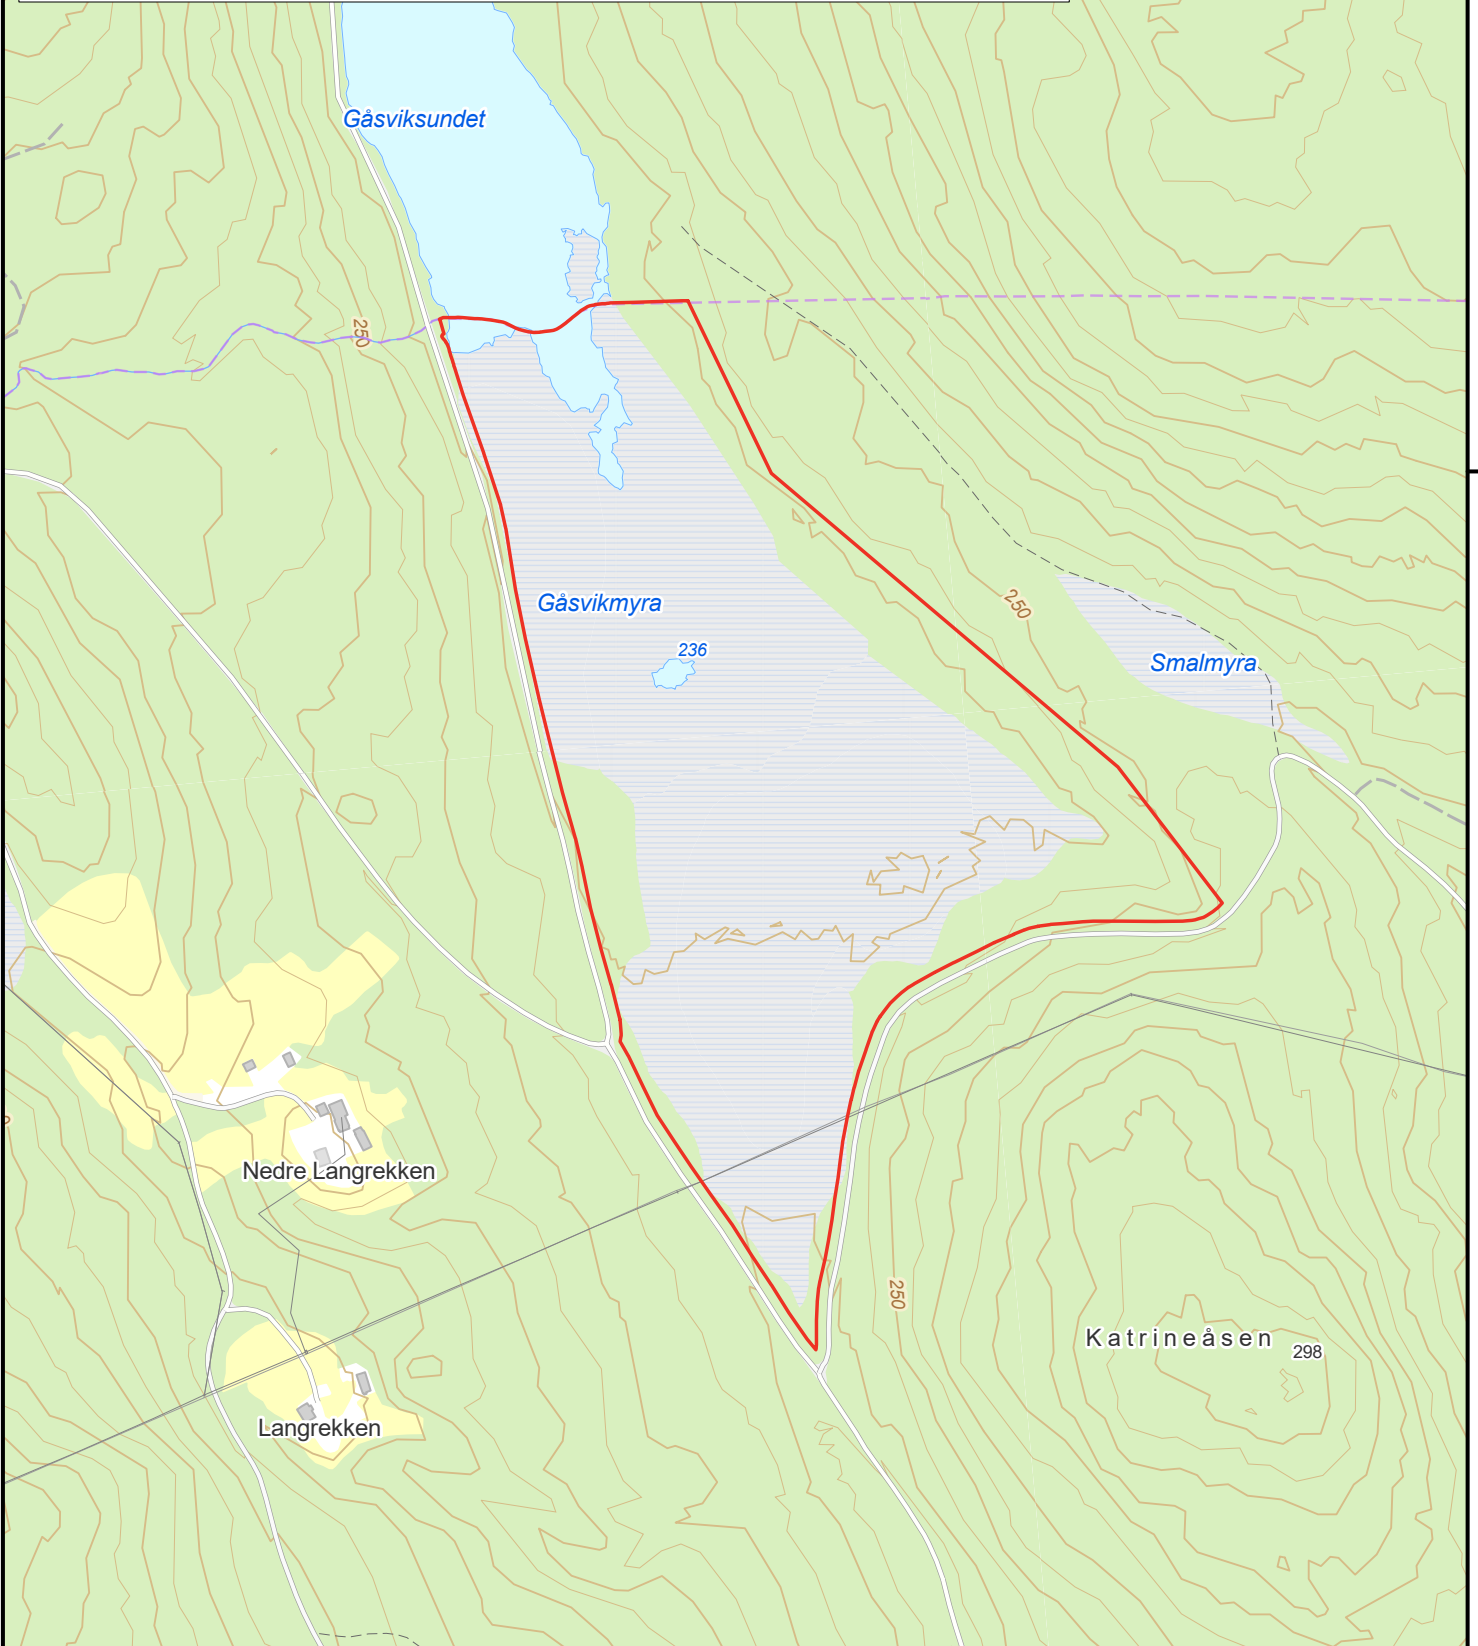

Kart til oppstart

Gåsvikmyra naturreservat

Eidskog kommune, Innlandet

— Grense for foreslått naturreservat

Målestokk: 1:6 000 i A4

Rutenett: WGS 1984 UTM sone 32N

Kartgrunnlag: FKB

0 200 400 m

Kilde: Kartverket, Geovekst og kommunene
Kartproduksjon: Statsforvalteren i Innlandet, februar 2025

6 671 000

676 000

677 000