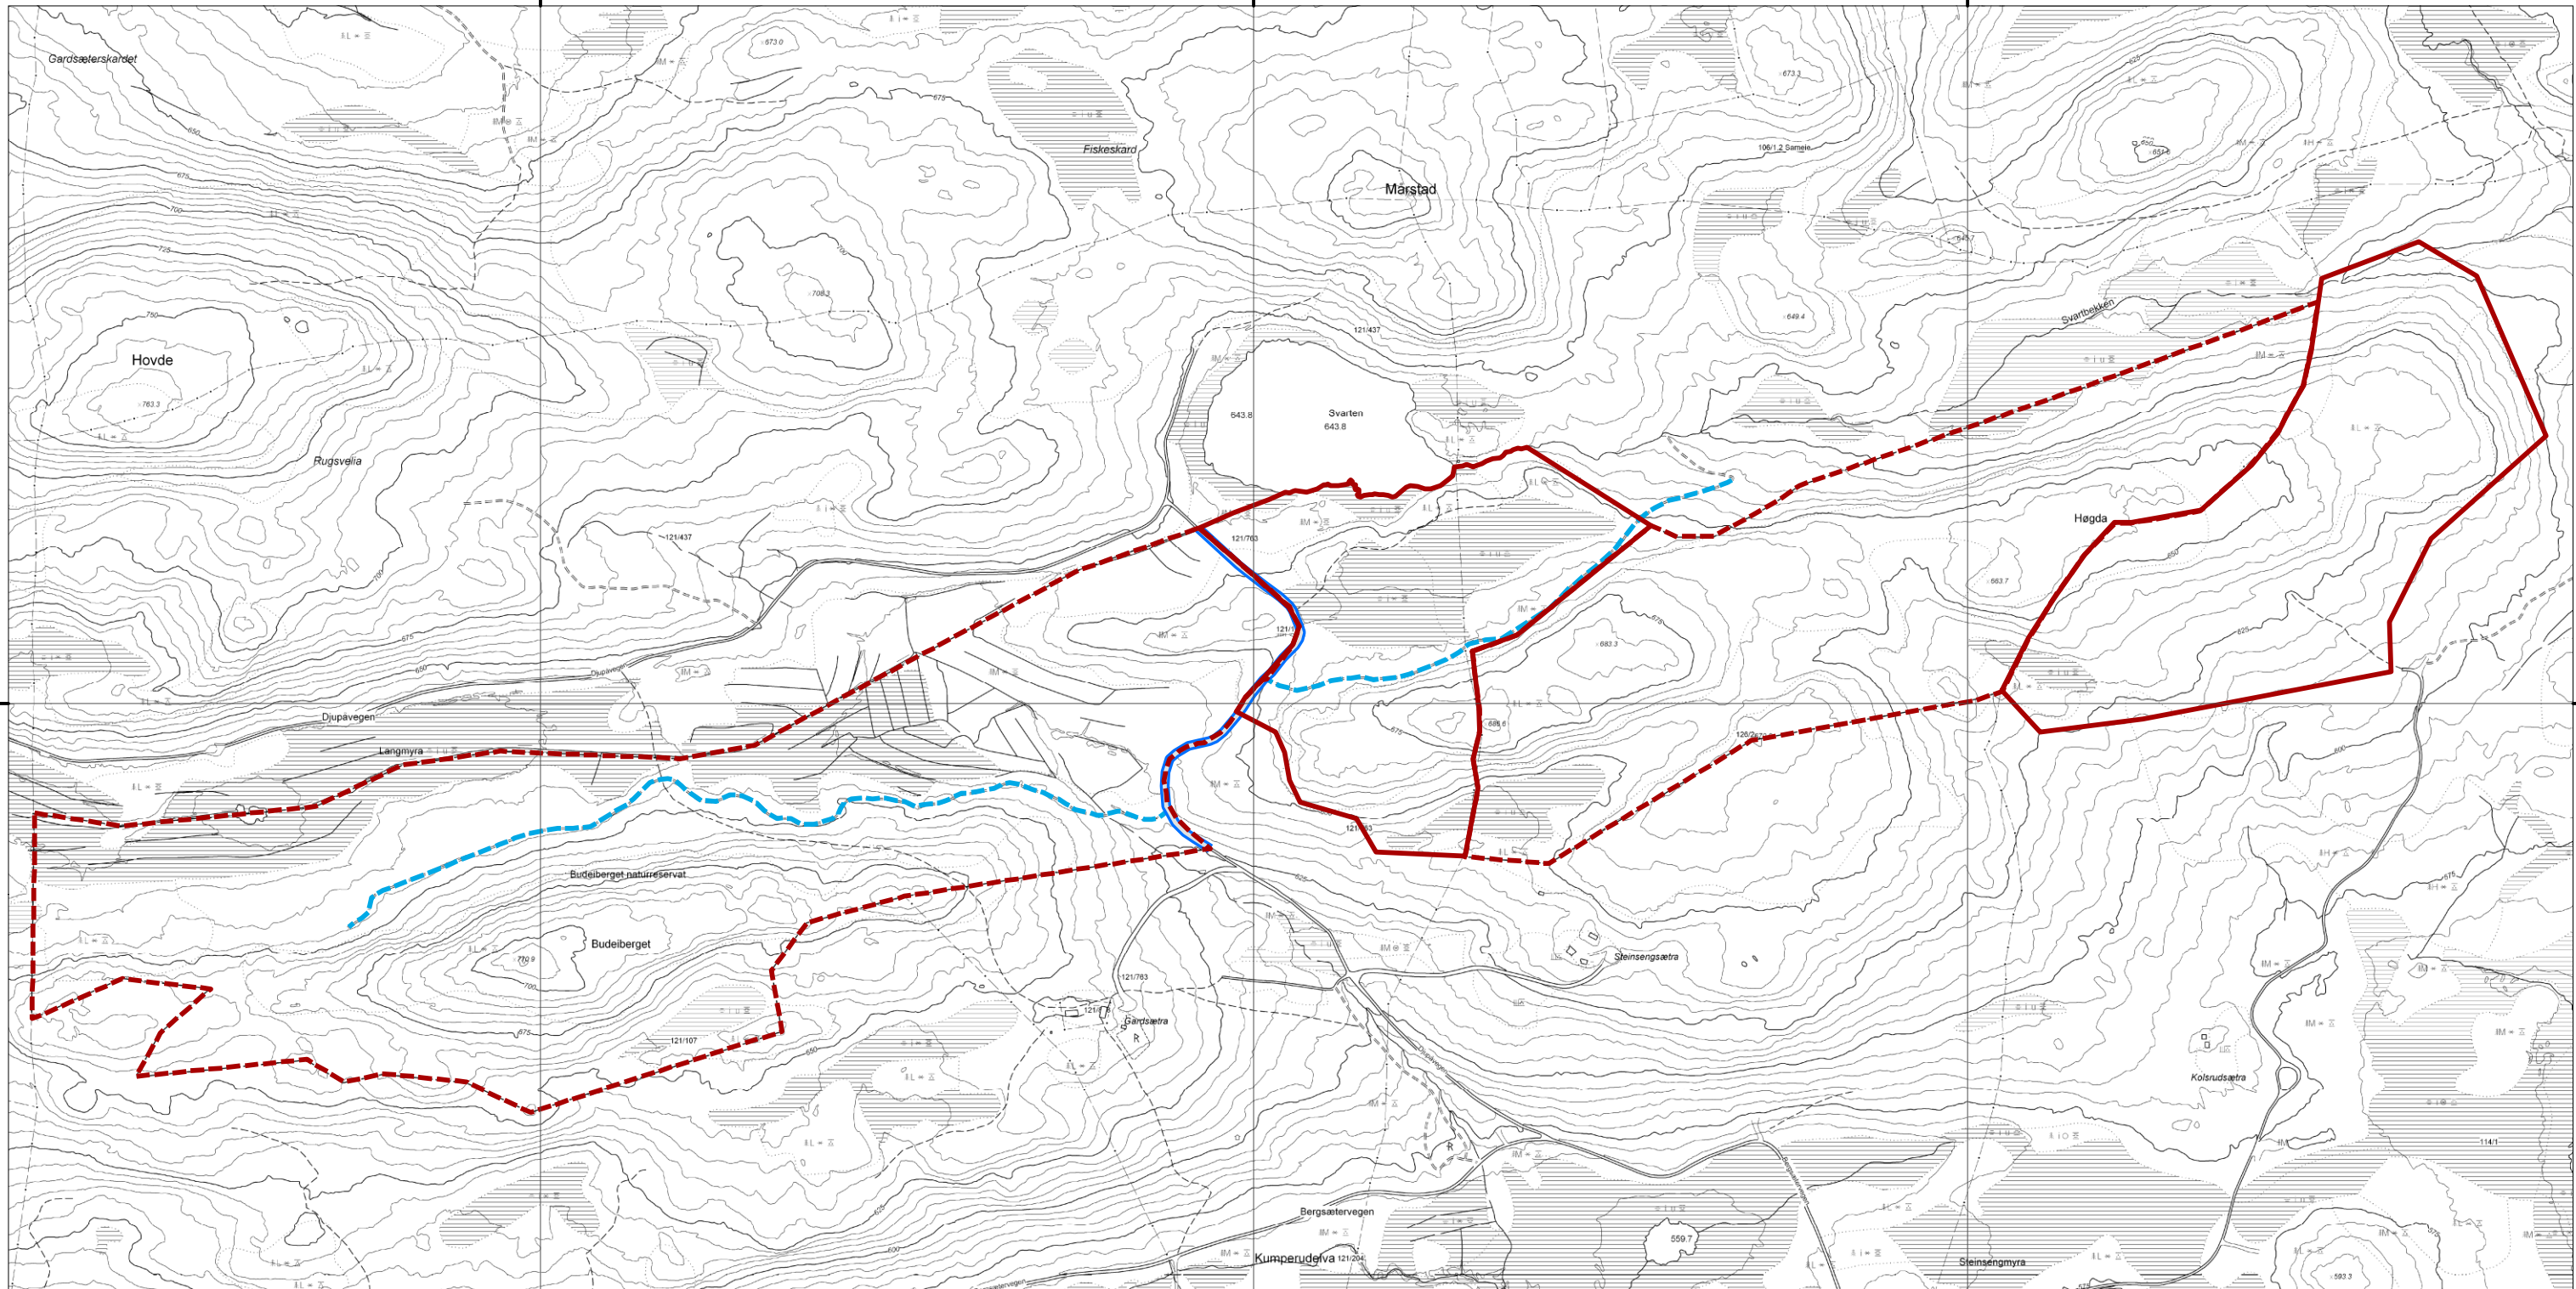

563000

564000

565000

**Utkast utvidelse Budeiberg naturreservat**

Nordre Land kommune, Oppland fylke

-  Plangrense
-  Grense for eksisterende verneområde
-  Veg, jf. verneforskrift
-  Traktorveg, jf. verneforskrift

Målestokk: 1:9 000 (A3), ekv: 5 m

Kartgrunnlag: N5raster

Tillatelse: Geovekst/Kartverket

Datum: Euref89, UTM sone 32

Kartproduksjon: Fylkesmannen i Innlandet, november 2019

563000

564000

565000

6752000

6752000

6751000

6751000