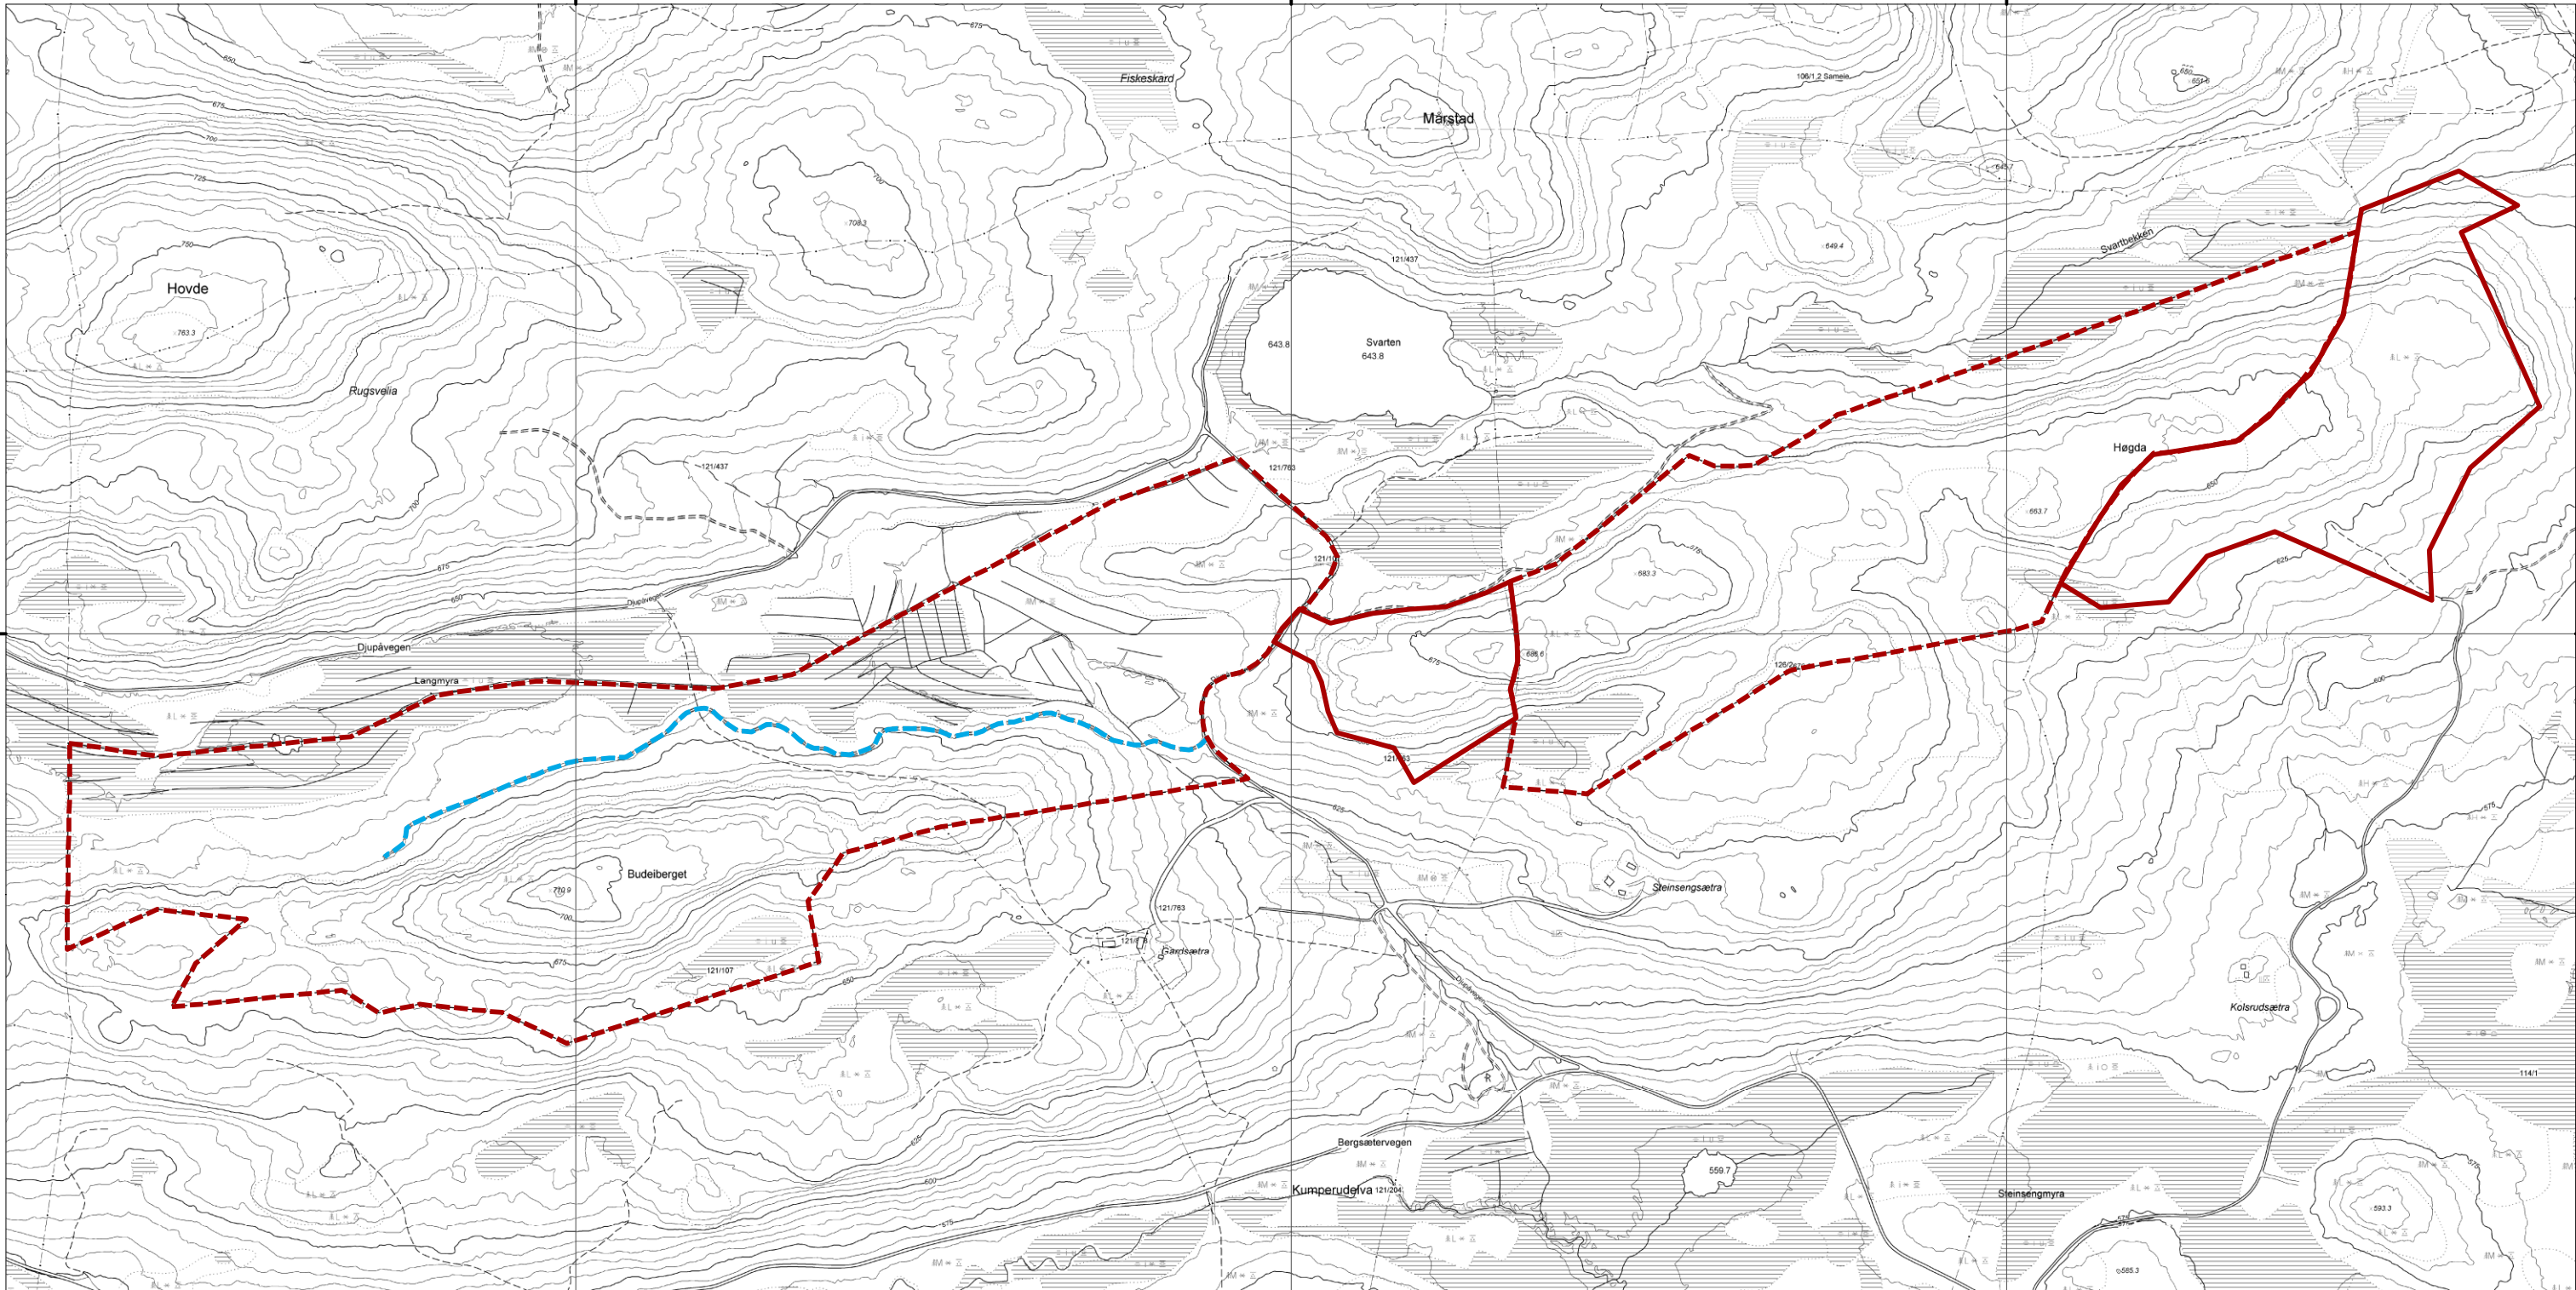

563000

564000

565000

6752000

6752000

6751000

6751000

563000

564000

565000

Utkast utvidelse Budeiberget naturreservat
 Nordre Land kommune, Oppland fylke

-  Plangrense
-  Grense for eksisterende verneområde
-  Traktorveg

Målestokk: 1:9 000 (A3), ekv: 5 m
 Kartgrunnlag: N5raster
 Tillatelse: Geovekst/Kartverket
 Datum: Euref89, UTM sone 32
 Kartproduksjon: Fylkesmannen i Innlandet, mars 2019