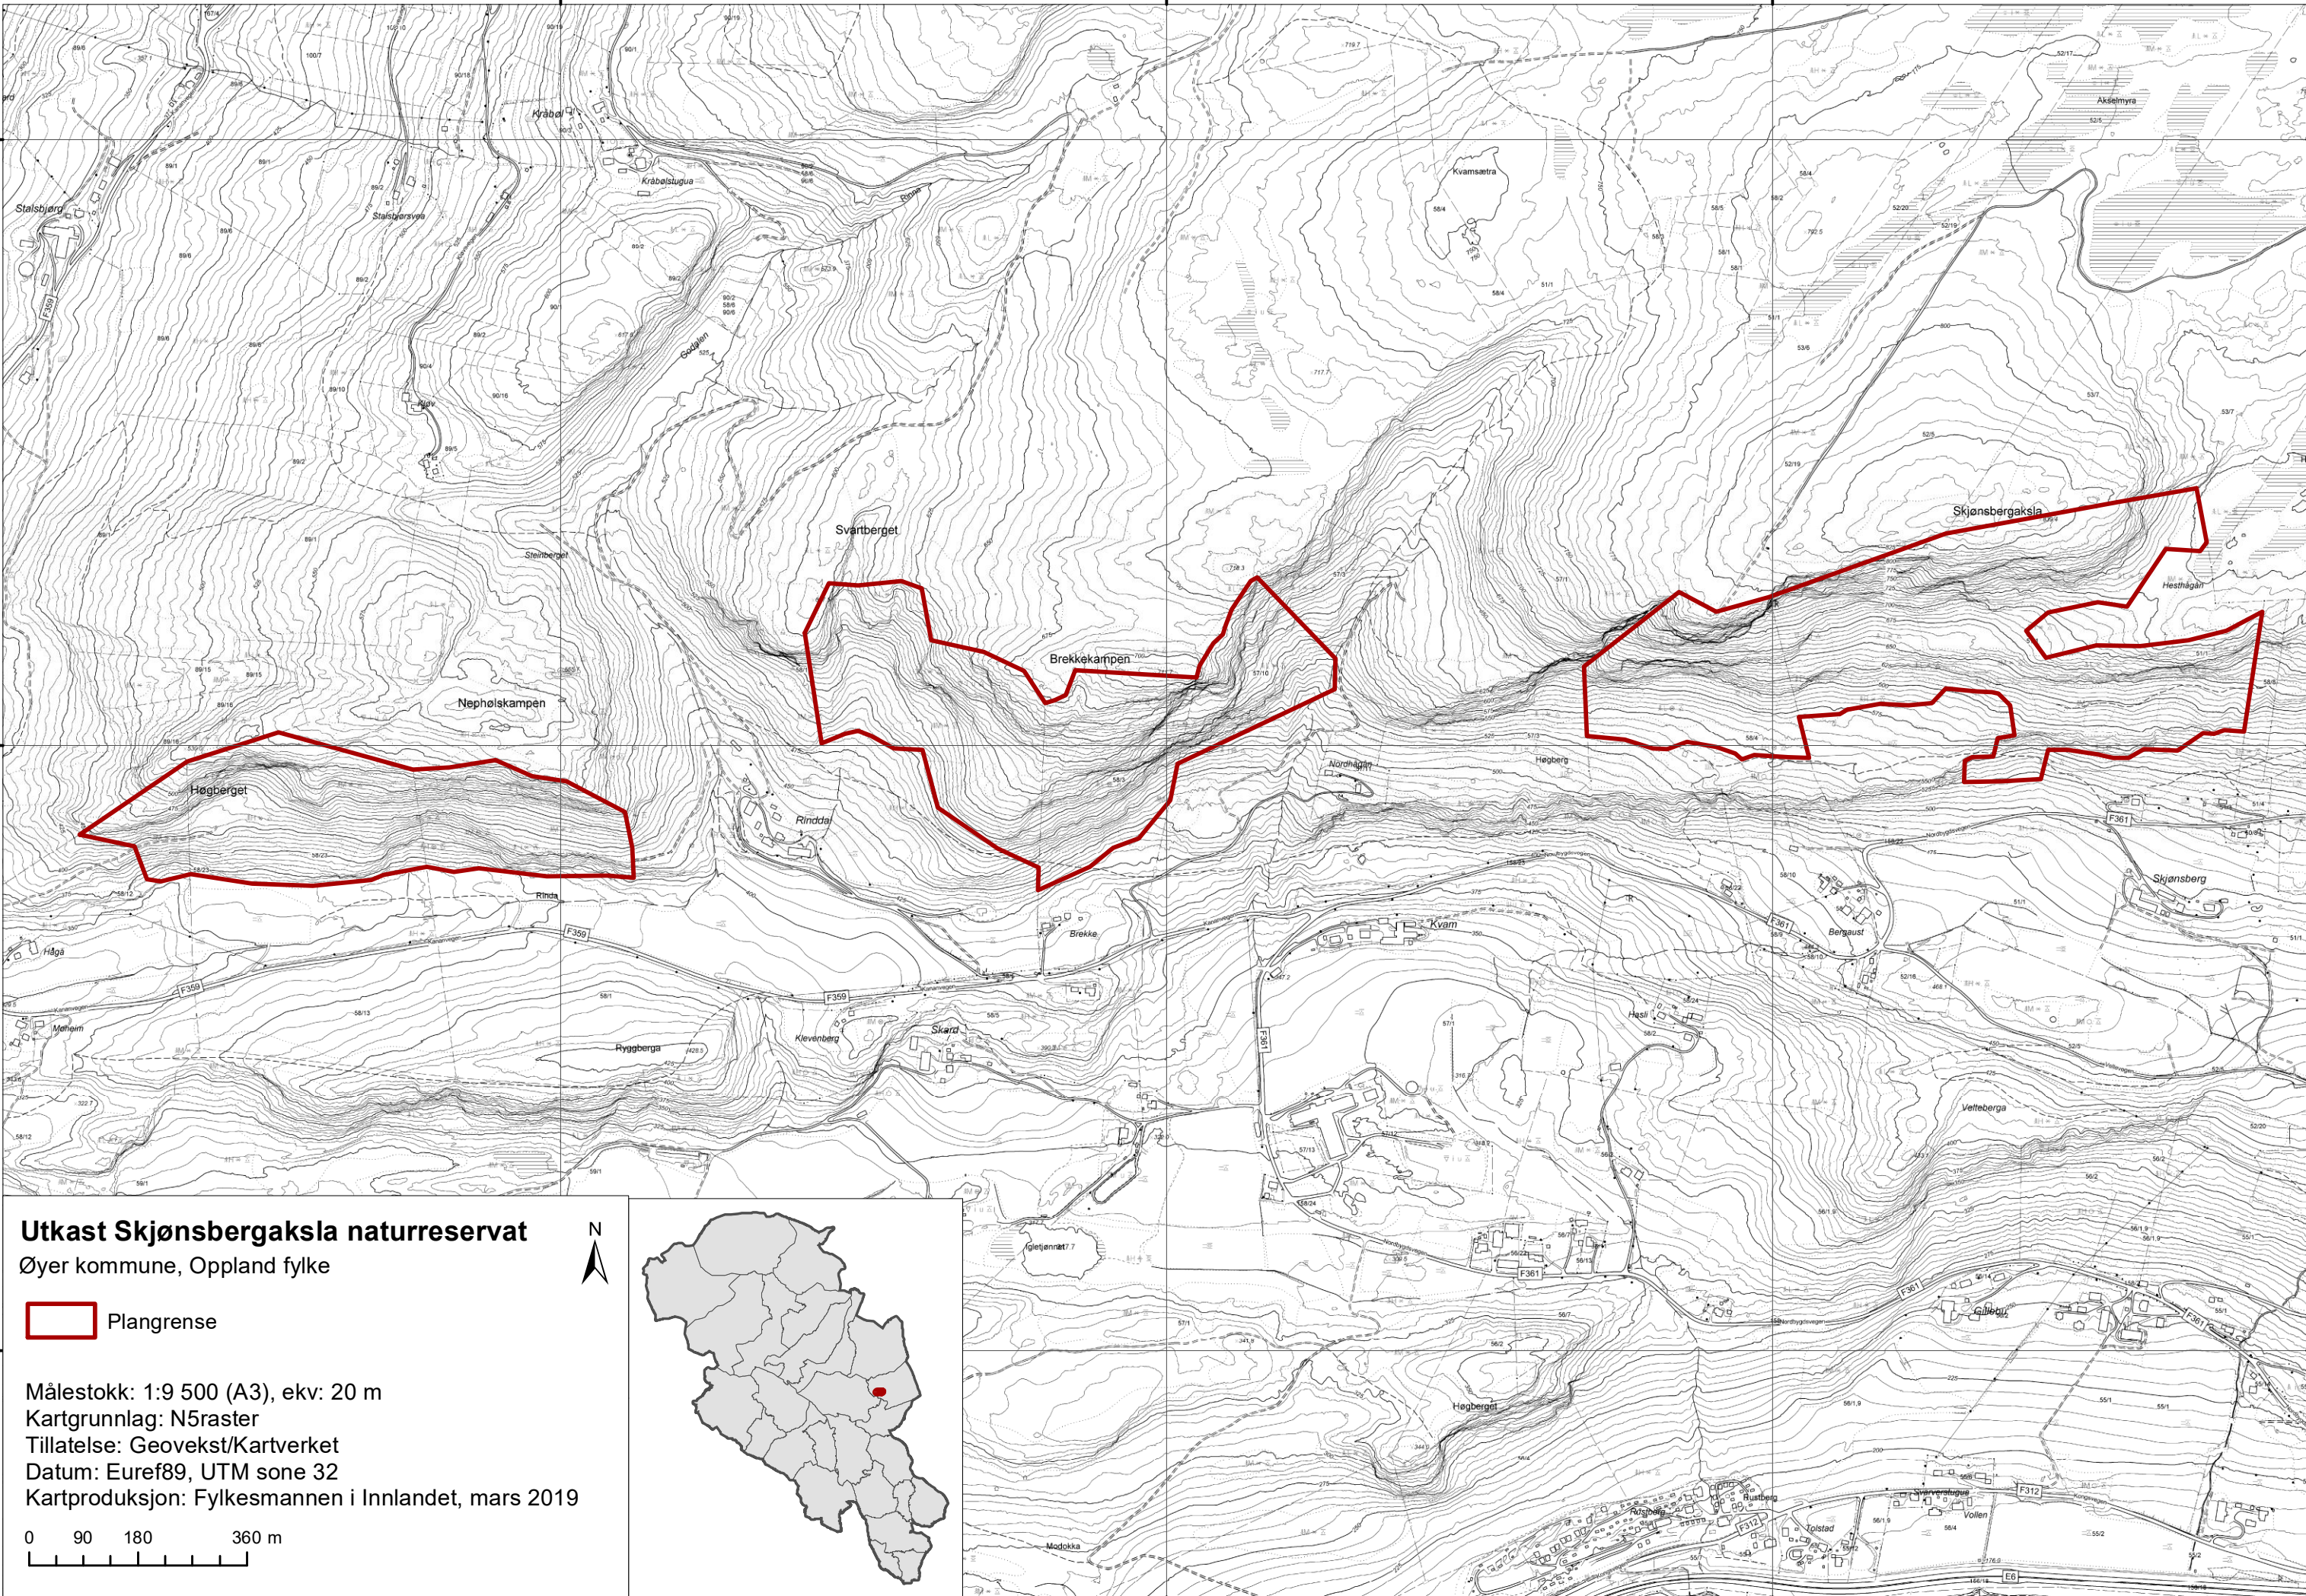

571000

572000

573000

6797000

6797000

6796000

6796000

6795000

6795000

571000

572000

573000

Utkast Skjønsbergaksla naturreservat

Øyer kommune, Oppland fylke

 Plangrense

Målestokk: 1:9 500 (A3), ekv. 20 m

Kartgrunnlag: N5raster

Tillatelse: Geovekst/Kartverket

Datum: Euref89, UTM sone 32

Kartproduksjon: Fylkesmannen i Innlandet, mars 2019