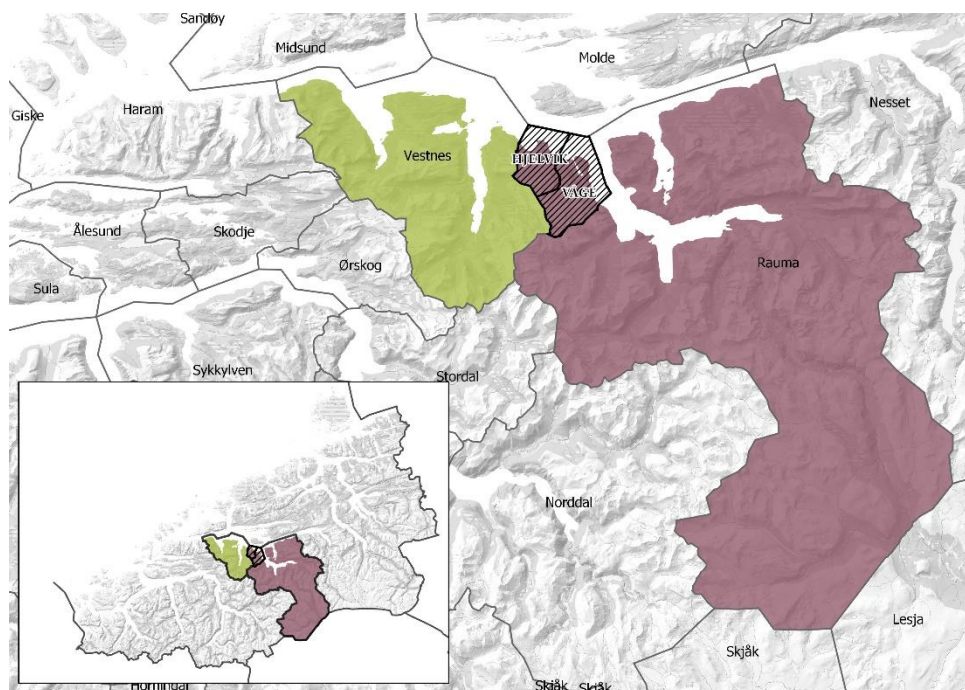

Tabell 2 – utpendling frå kretsene 15390106 og 15390107, resten av Rauma og alle andre kommunar per 4. kvartal 2018. Kjelde SSB

Bokrets	Arbeidsstedskommune	Antall personer*
1539106 Våge	1535 Vestnes	27
	1539 Rauma	56
	Alle andre kommunar	27
Sum		110

15390107 Hjelvik	1535 Vestnes	30
	1539 Rauma	53
	Alle andre kommunar	20
Sum		103

Kretsene samlet	1535 Vestnes	57
	1539 Rauma	109
	Alle andre kommunar	47
Sum		213

* minst 30 % stilling

Reisetid til offentlege tenester

Figur 4 – reisetider til offentlege tenester

Kart

Kart 1 – Oversiktskart med fylkesutsknitt

Kart 2 – Oversiktskart med faktaboks

Kart 3 – etter eventuelt gjennomført grensejustering