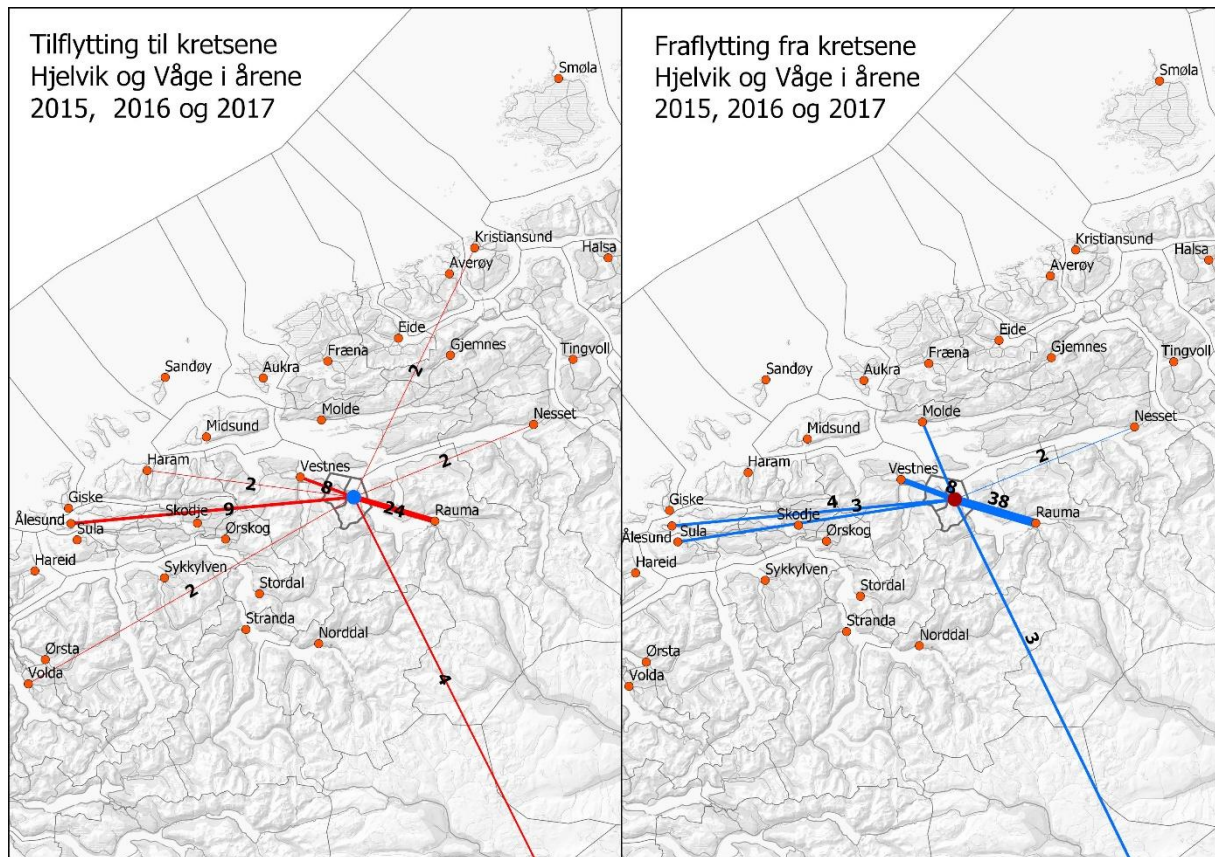

Figur 1 – innbyggjarar etter alder

Figur 2 – befolkningsendring etter alder

Flytting samla i 2015, 2016, 2017

Figur 3 – tilflytting og fråflytting til grunnkrinsane i 2015, 2016, 2017. Kjelde: SSB

Syssetting og arbeidspending

Tabell 2 – utpendling frå kretsene 15390106 og 15390107, resten av Rauma og alle andre kommunar per 4. kvartal 2018. Kjelde SSB

Bokrets	Arbeidsstedskommune	Antall personer*
1539106 Våge	1535 Vestnes	27
	1539 Rauma	56
	Alle andre kommunar	27
Sum		110