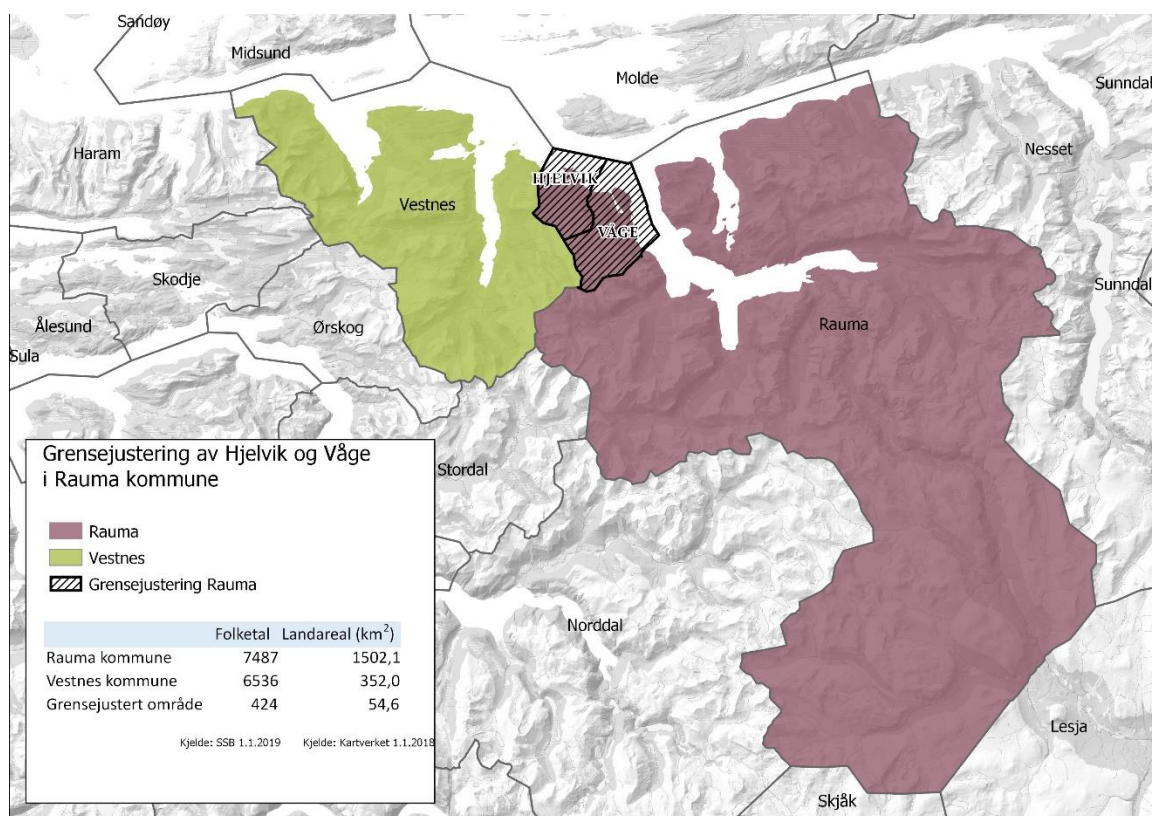

Tabell 2 – utpendling frå kretsene 15390106 og 15390107, resten av Rauma og alle andre kommunar per 4. kvartal 2018. Kjelde SSB

Bokrets	Arbeidsstedskommune	Antall personer*
1539106 Våge	1535 Vestnes	27
	1539 Rauma	56
	Alle andre kommunar	27
Sum		110

Figur 4 – reisetider til offentlege tenester

Kart

Kart 1 – Oversiktskart med fylkesutsknitt

Kart 2 – Oversiktskart med faktaboks

Kart 3 – etter eventuelt gjennomført grensejustering