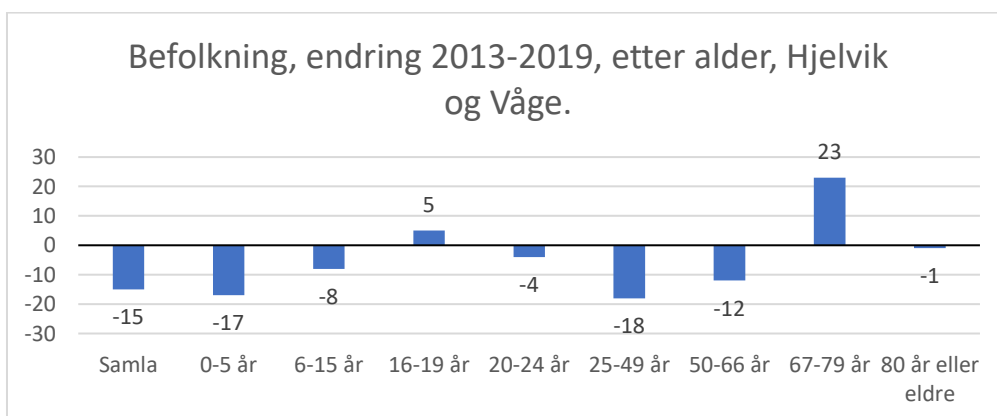

Faktagrunnlag frå Møre og Romsdal fylkeskommune

Innbyggartal og demografi

Tabell 1 - Folketal, samla og etter aldersgrupper. Kjelde: SSB

	Per 01.01	Samla	0-5 år	6-15 år	16-19 år	20-24 år	25-49 år	50-66 år	67-69 år	80 år eller eldre
15390106 Våge	2013	231	15	42	14	18	74	53	19	11
	2019	218	8	33	18	12	61	52	35	7
15390107 Hjelvik	2013	191	17	27	7	7	64	59	21	6
	2019	189	7	28	8	9	59	48	28	9
Samla	2013	422	32	69	21	25	138	112	40	17
Endring	2019	407	15	61	26	21	120	100	63	16
	20-13-2019	-15	-17	-8	5	-4	-18	-12	23	-1

Figur 1 – innbyggjarar etter alder

Figur 2 – befolkningsendring etter alder

Flytting samla i 2015, 2016, 2017

Figur 3 – tilflytting og fråflytting til grunnkrinsane i 2015, 2016, 2017. Kjelde: SSB

Syssetting og arbeidspending