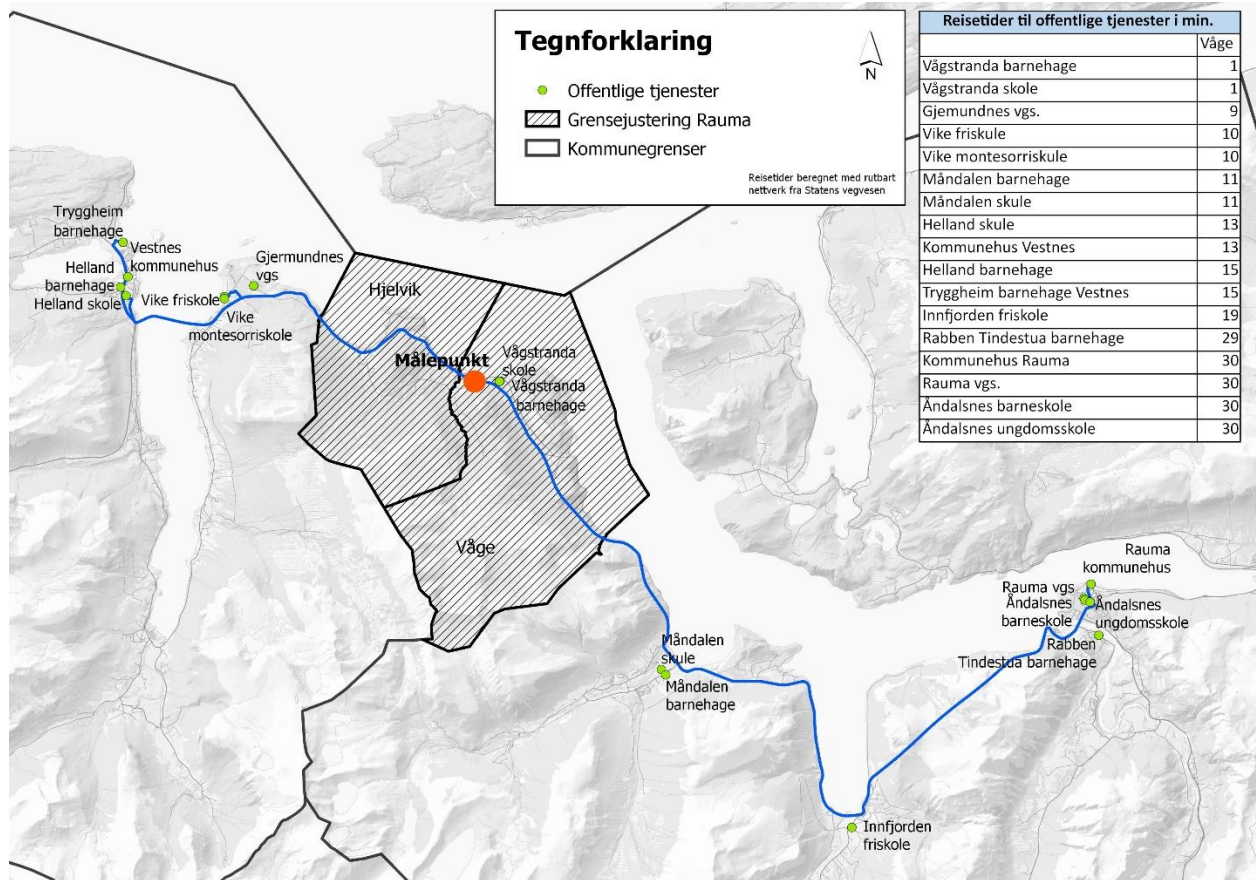

Reisetid til offentlege tenester

Figur 4 – reisetider til offentlege tenester