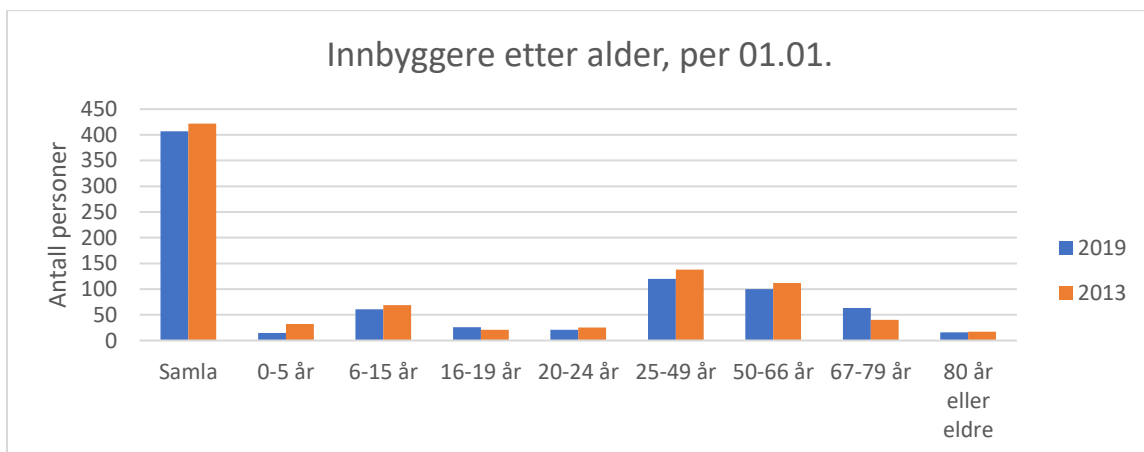

Faktagrunnlag frå Møre og Romsdal fylkeskommune

Innbyggartal og demografi

Tabell 1 - Folketal, samla og etter aldersgrupper. Kjelde: SSB

	Per 01.01	Samla	0-5 år	6-15 år	16-19 år	20-24 år	25-49 år	50-66 år	67-69 år	80 år eller eldre
15390106 Våge	2013	231	15	42	14	18	74	53	19	11
	2019	218	8	33	18	12	61	52	35	7
15390107 Hjelvik	2013	191	17	27	7	7	64	59	21	6
	2019	189	7	28	8	9	59	48	28	9
Samla	2013	422	32	69	21	25	138	112	40	17
Endring	2019	407	15	61	26	21	120	100	63	16
	20-13-2019	-15	-17	-8	5	-4	-18	-12	23	-1

Figur 1 – innbyggjarar etter alder

Figur 2 – befolkningsendring etter alder

Flytting samla i 2015, 2016, 2017

Figur 3 – tilflytting og fråflytting til grunnkrinsane i 2015, 2016, 2017. Kjelde: SSB

Syssetting og arbeidspending