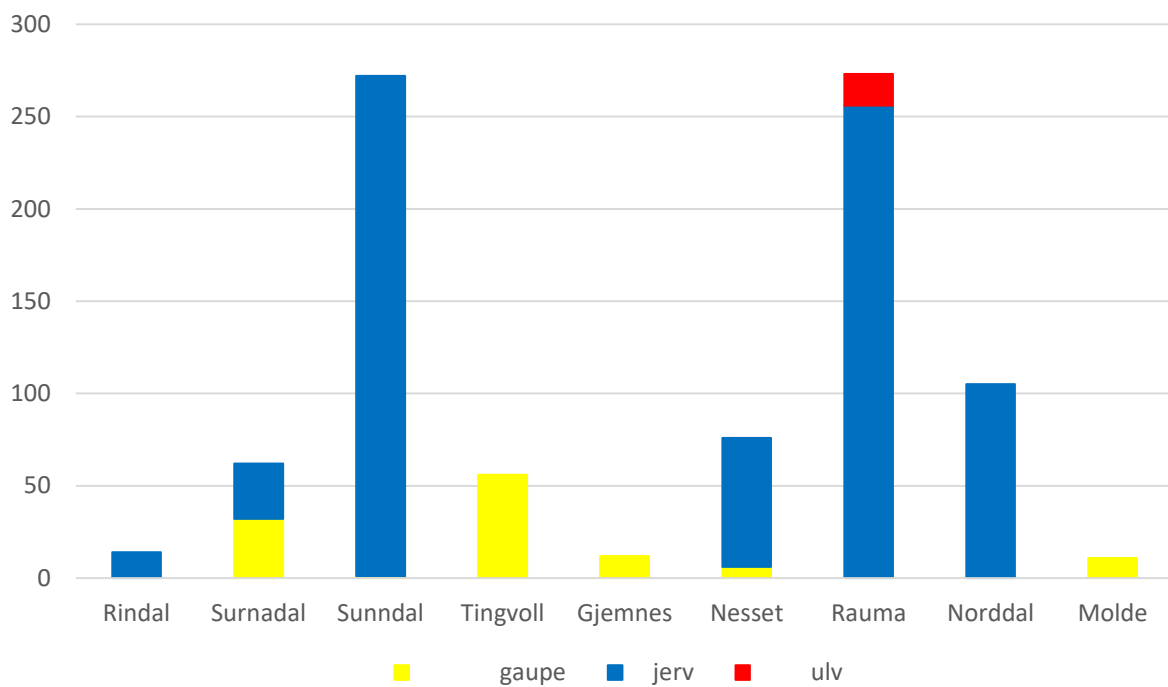

Talet på sau erstatta i 2016 fordelt på beitekommune

Sauerstatning Møre og Romsdal 2016