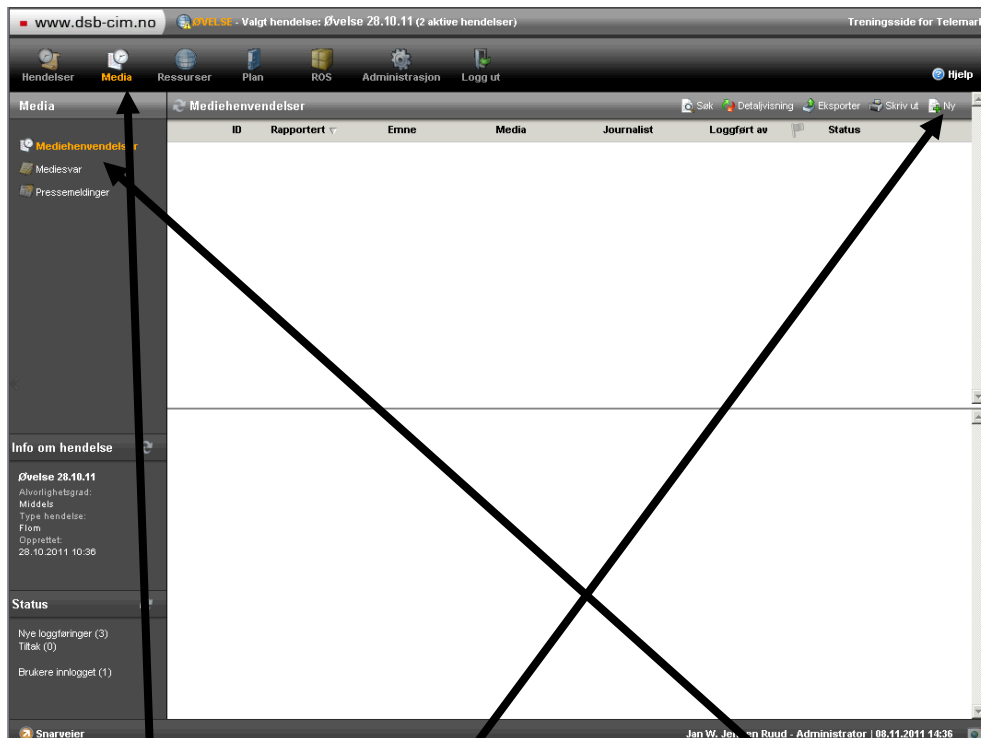

## Veiledning nr 4 Loggføre mediehenvendelser

Velg 'Media' på toppmenyen og deretter 'Mediehenvendelser' i venstremenyen.  
Klikk deretter for ny loggføring øverst til høyre i det lysegrå feltet.

Fyll ut registreringsvinduet som kommer opp og klikk OK for å lagre.