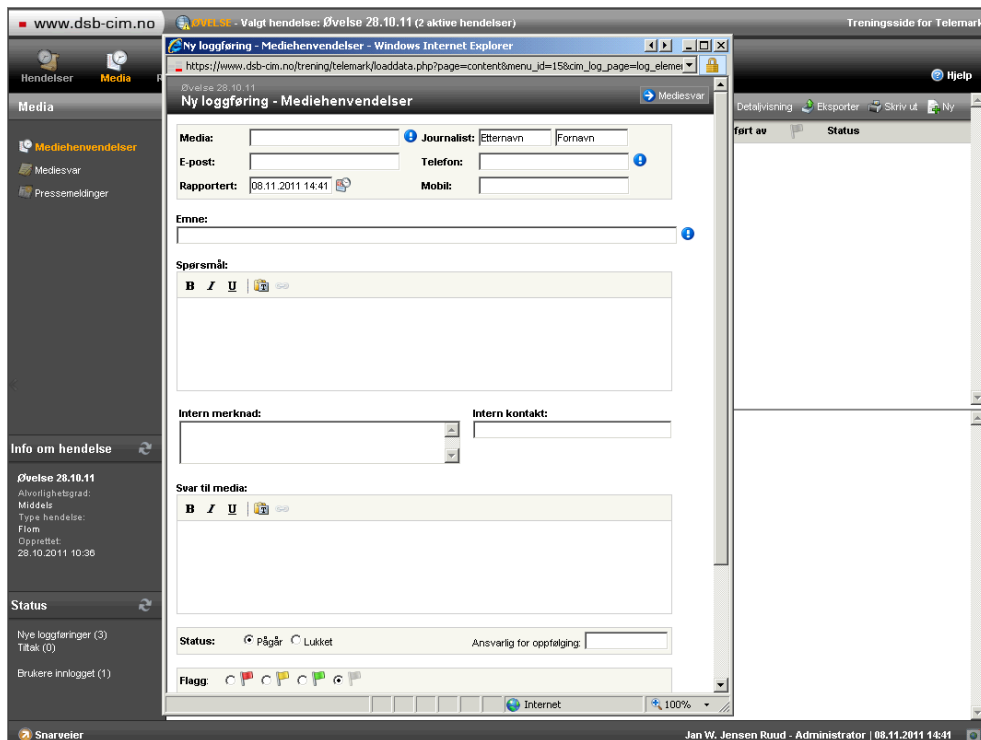

## Veiledning nr 4 Loggføre mediehenvendelser

Velg 'Media' på toppmenyen og deretter 'Mediehenvendelser' i venstremenyen.  
Klikk deretter for ny loggføring øverst til høyre i det lysegrå feltet.

Fyll ut registreringsvinduet som kommer opp og klikk OK for å lagre.