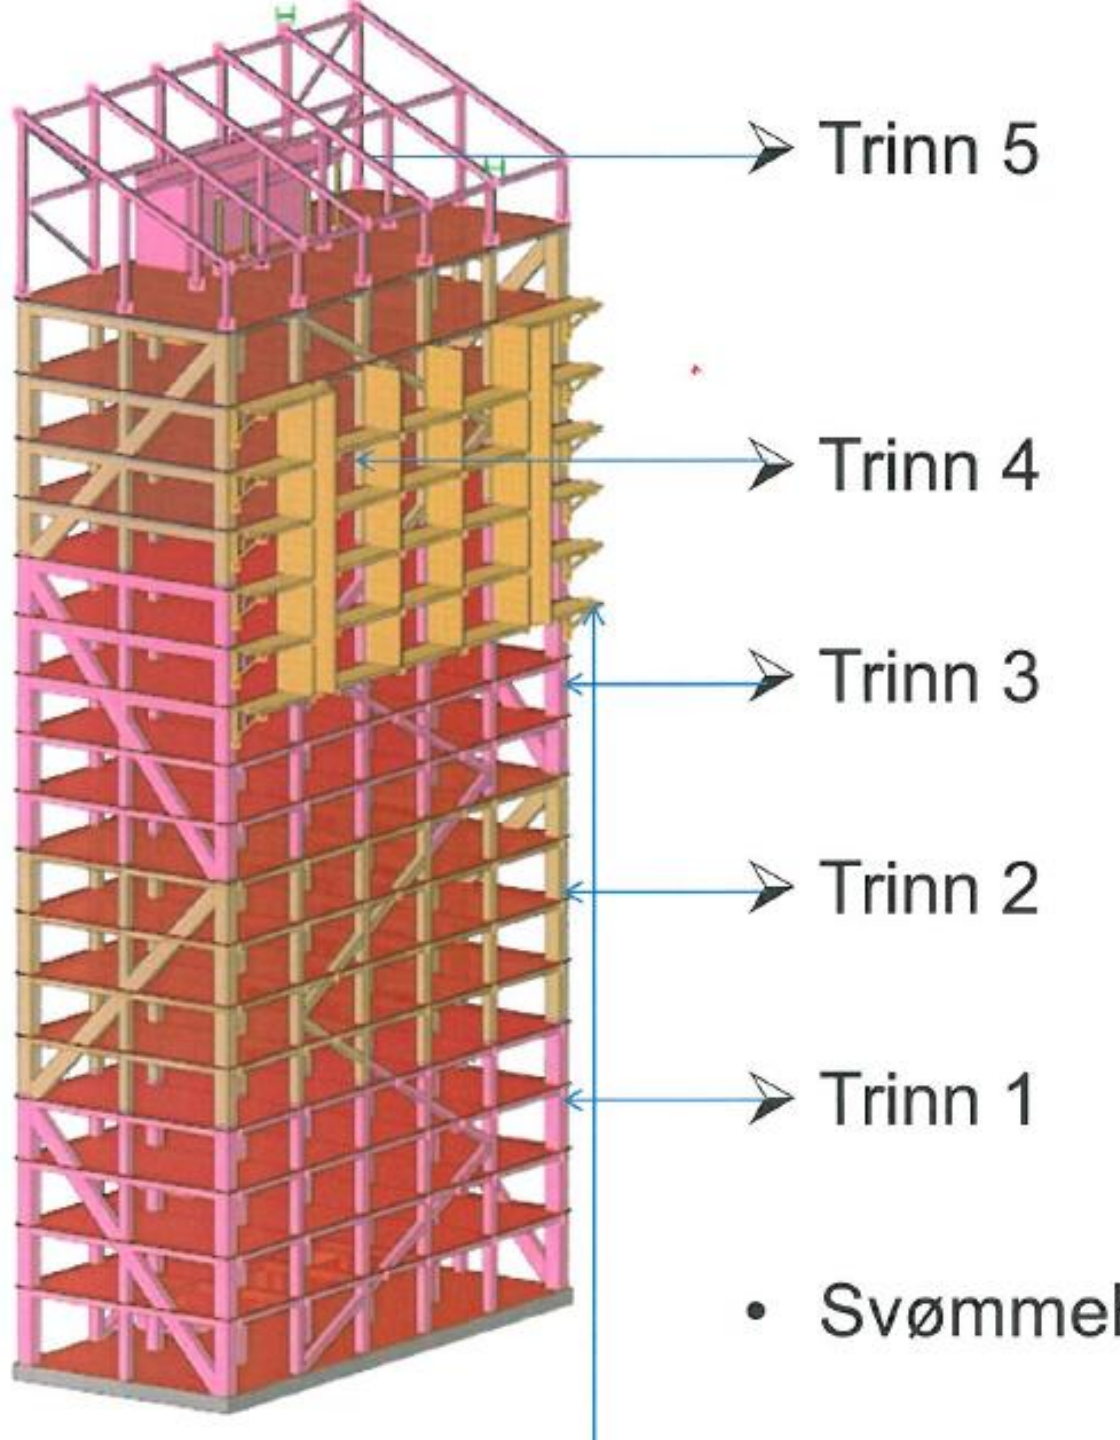

# Snitt

Vil bli verdens høyeste trehus

< 81 m

18 etg