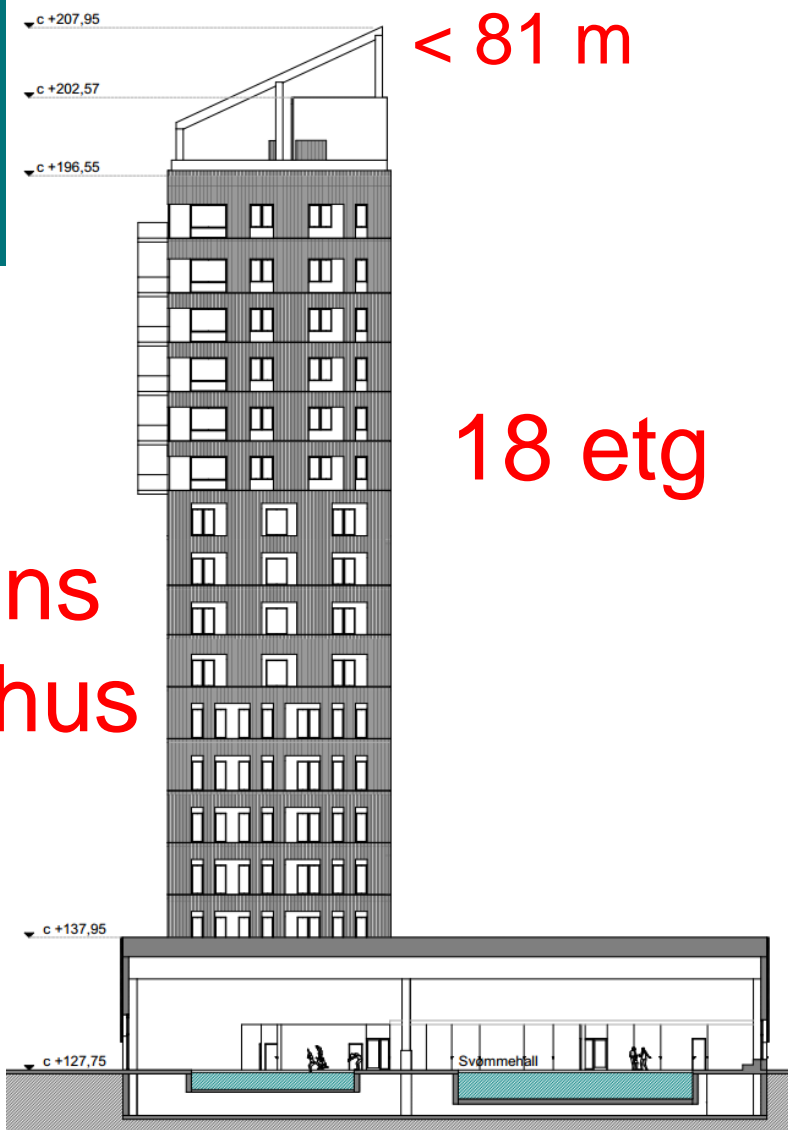

# Snitt

Vil bli verdens høyeste trehus

< 81 m

18 etg