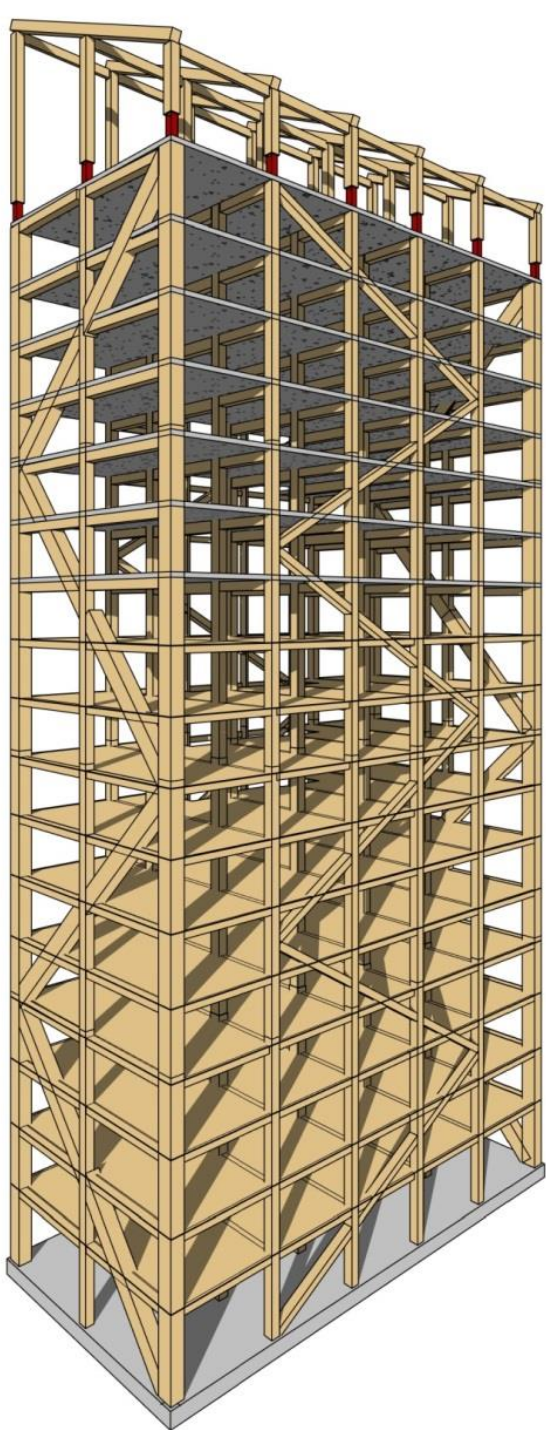

# Snitt

Vil bli verdens høyeste trehus

< 81 m

18 etg