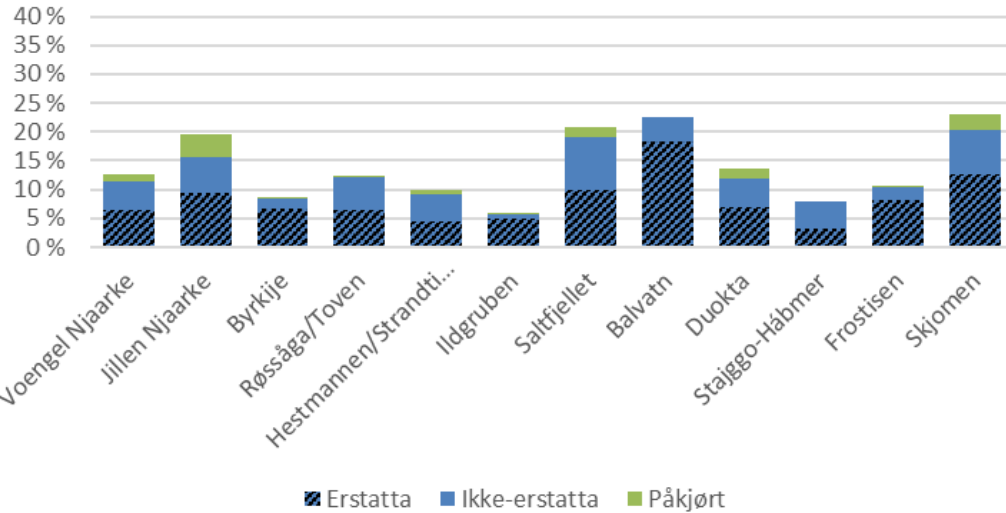

# Erstatning for rein drept av fredet rovvilt 2018/2019

Fylkesmannen i Nordland

# Tap av rein i ulike distrikt

## Prosentvis tapt voksen rein 2018/2019