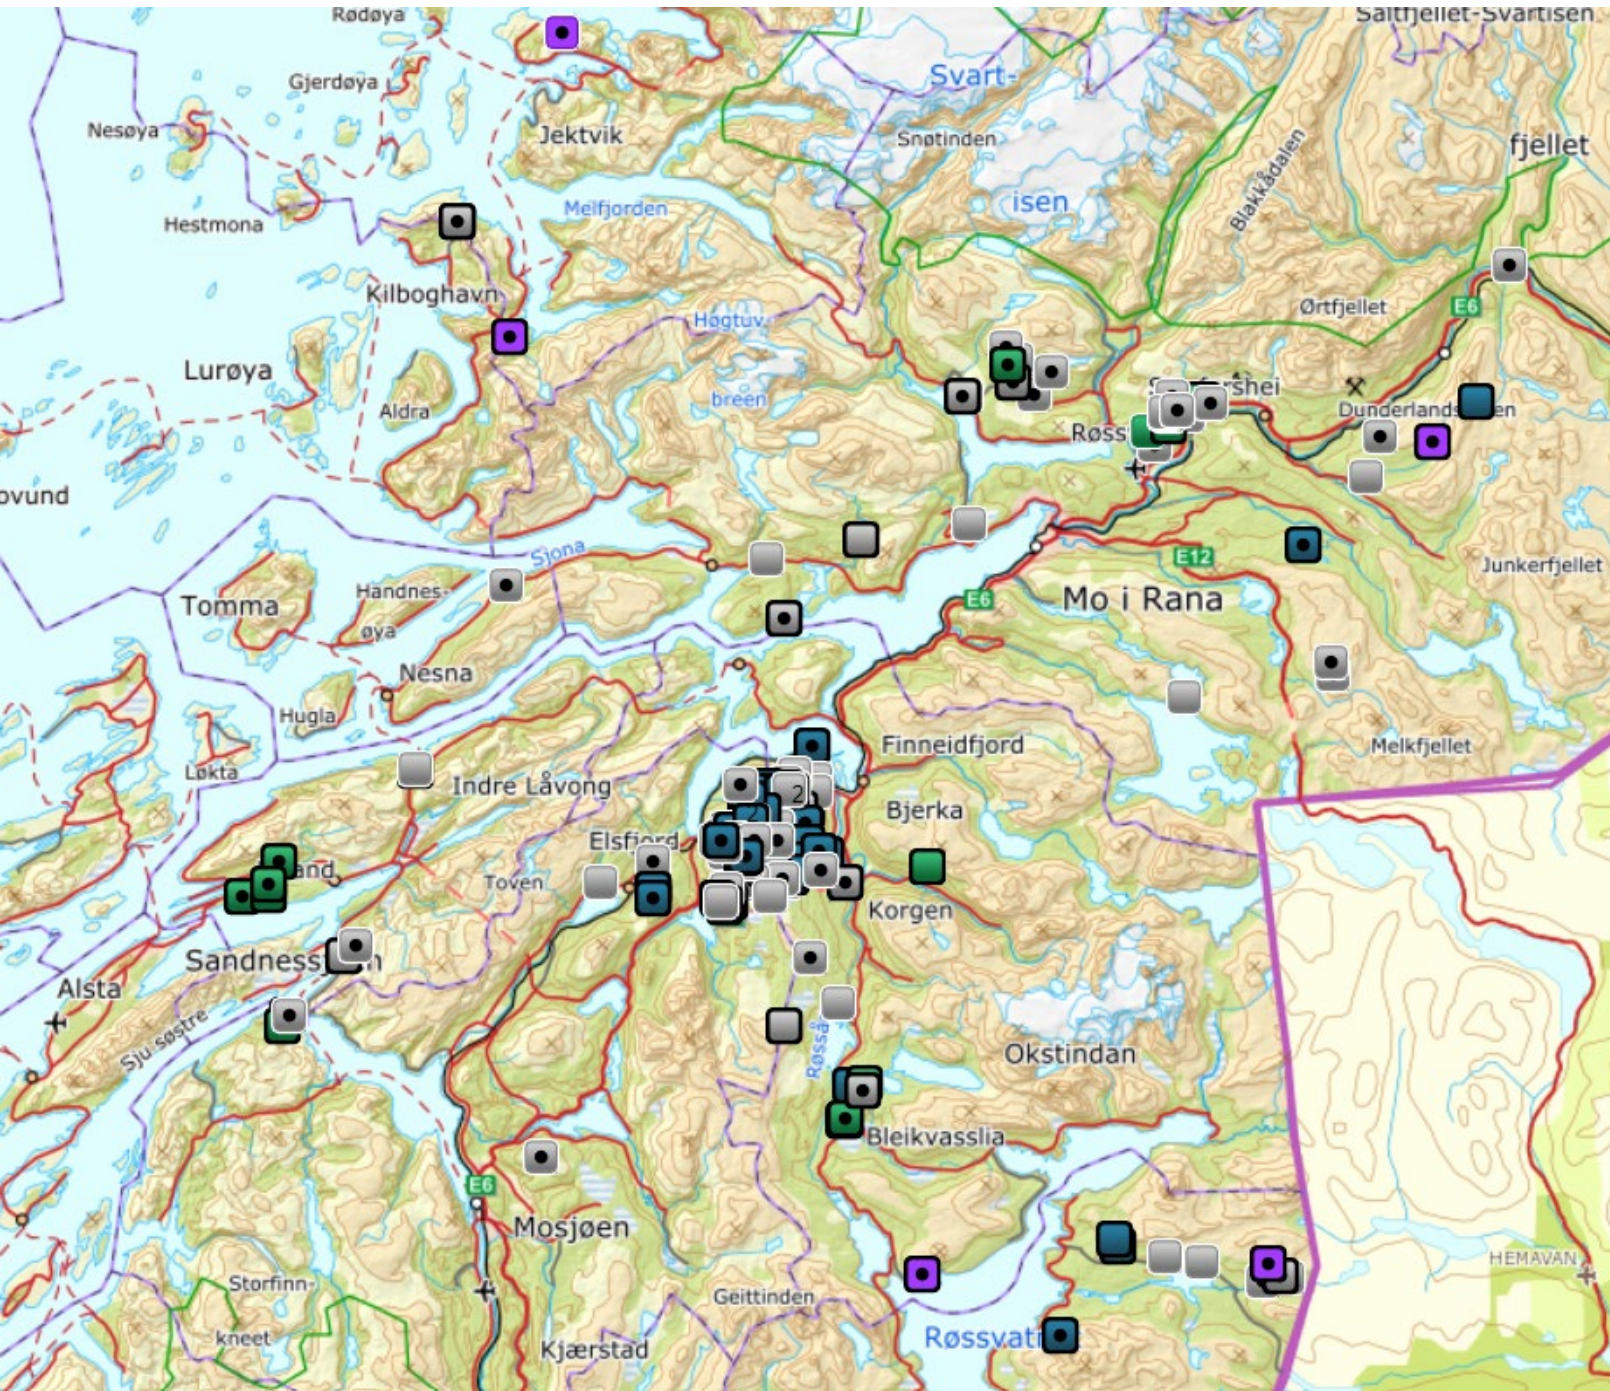

# Nord-Salten

Spredte gaupetap.

# Sør-Salten

Gaupetap v/ Storjord i Saltdal – vurderte skadefelling.

# Nord-Helgeland

Spredte kongeørntap og gaupetap.

Krevende tapssituasjon på Korgfjellet. Tilskudd til ekstra tilsyn, skadefelling og tidlig sanking.

# Tap av rein i ulike distrikt