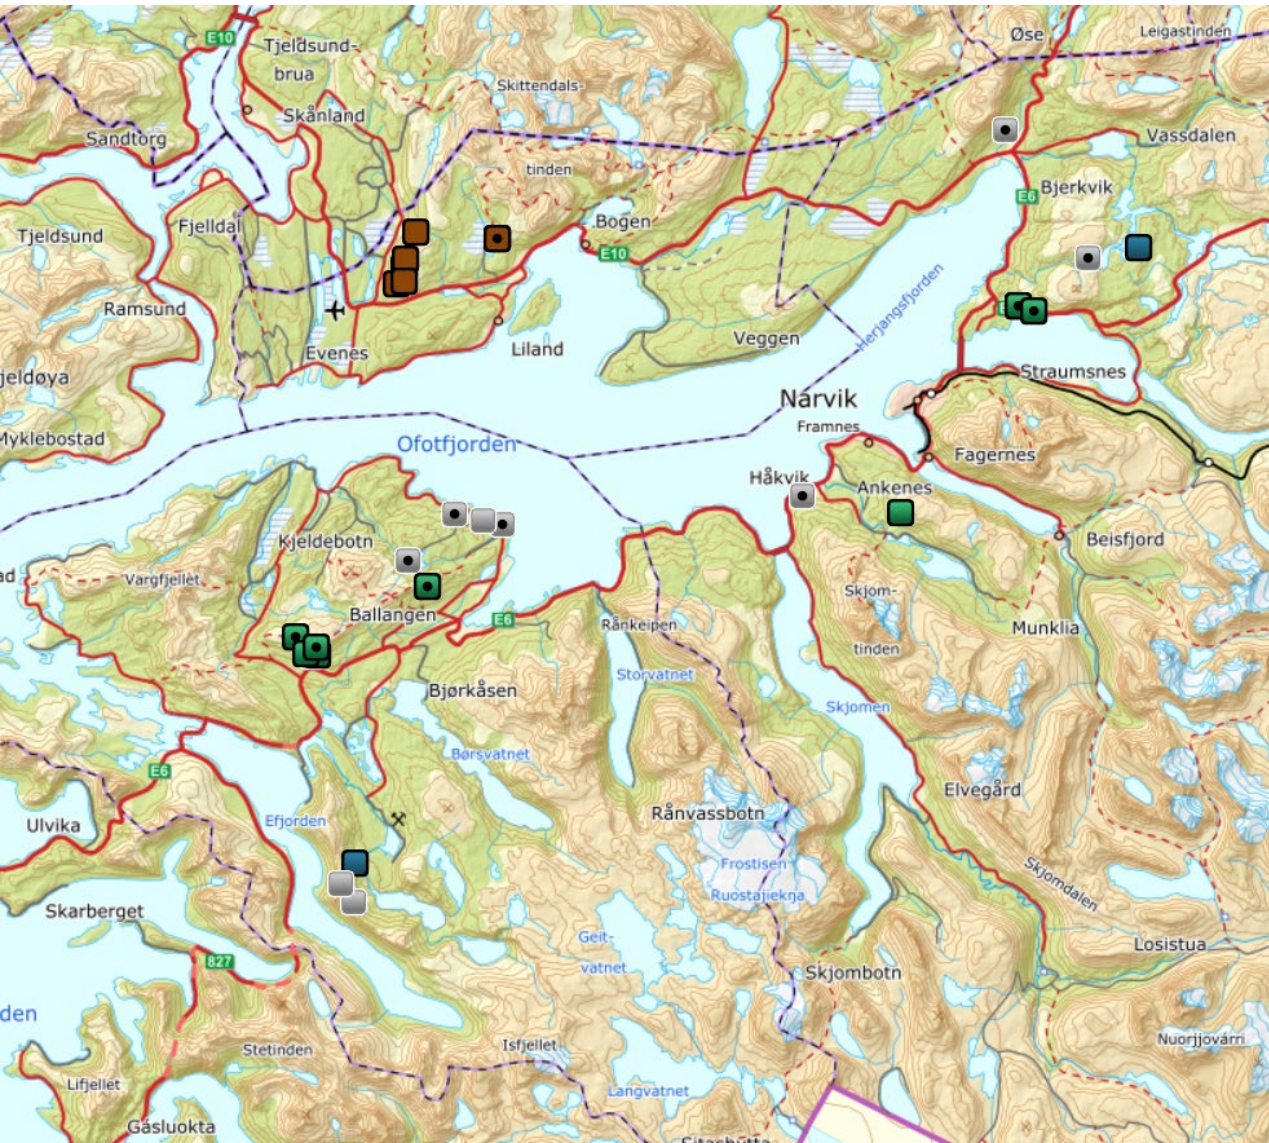

# Lofoten/ Vesterålen

# Nord-Salten

Spredte gaupetap.

# Nord-Helgeland

Spredte kongeørntap og gaupetap.

Krevende tapssituasjon på Korgfjellet. Tilskudd til ekstra tilsyn, skadefelling og tidlig sanking.