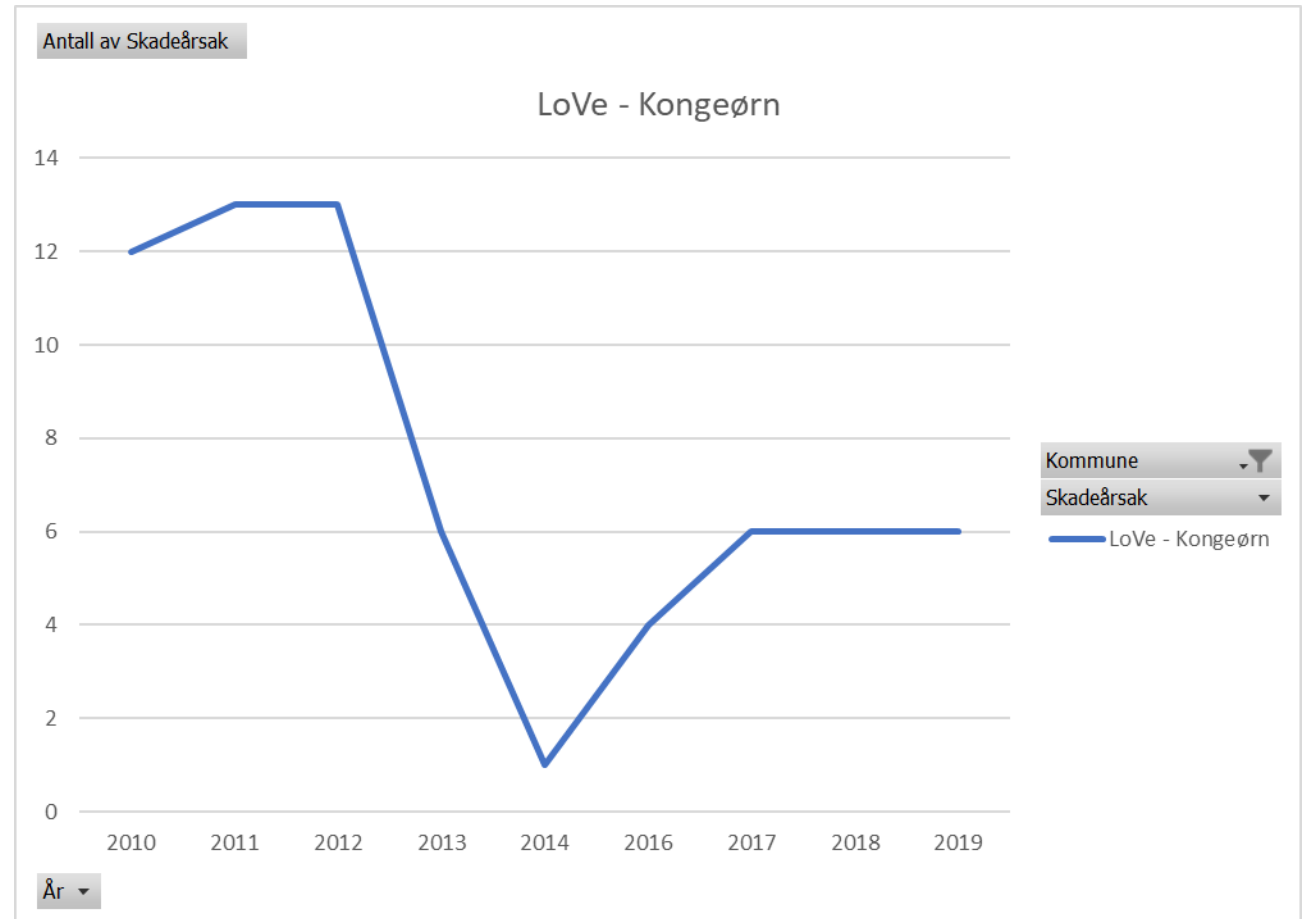

Lofoten/ Vesterålen