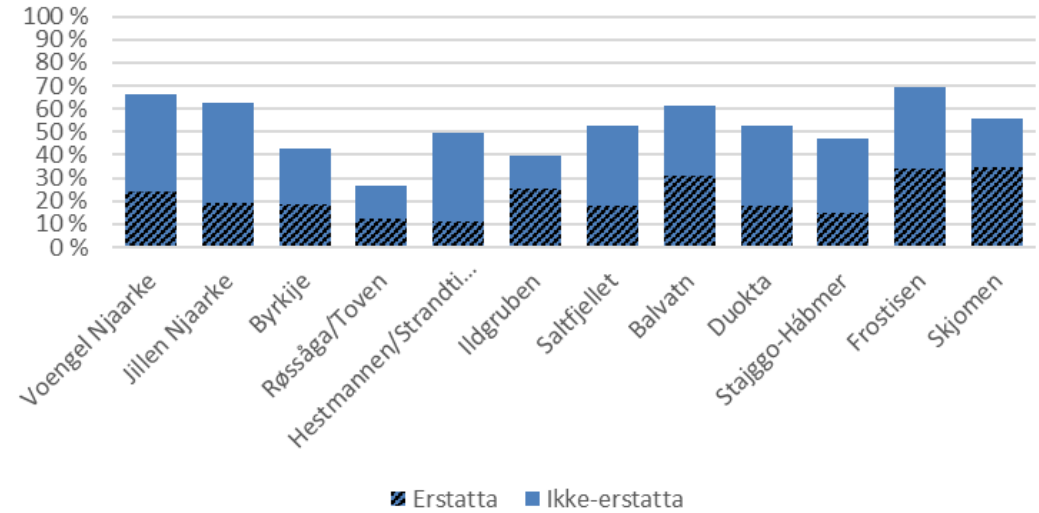

Prosentvis tapt kalv 2018/2019