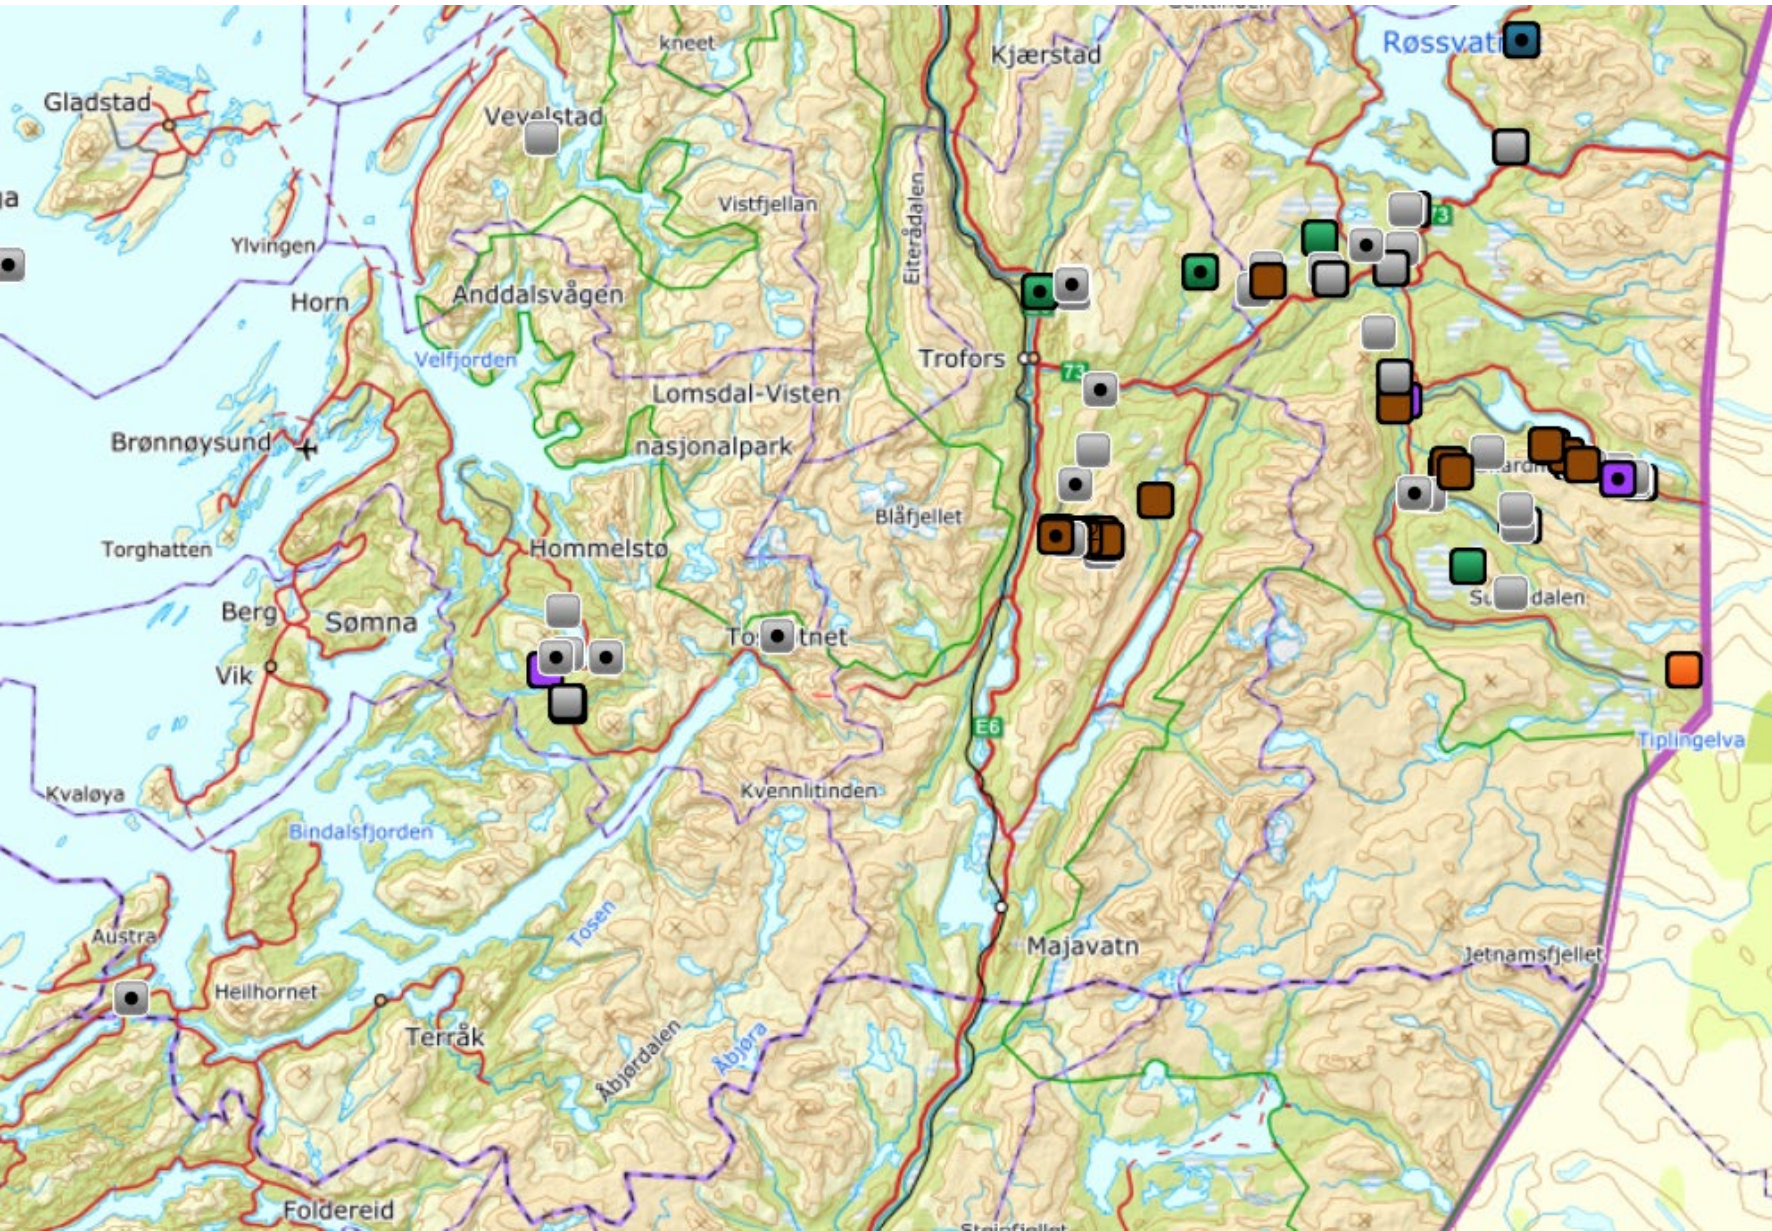

# Nord-Salten

Spredte gaupetap.

# Sør-Salten

Gaupetap v/ Storjord i Saltdal – vurderte skadefelling.

# Nord-Helgeland

Spredte kongeørntap og gaupetap.

Krevende tapssituasjon på Korgfjellet. Tilskudd til ekstra tilsyn, skadefelling og tidlig sanking.