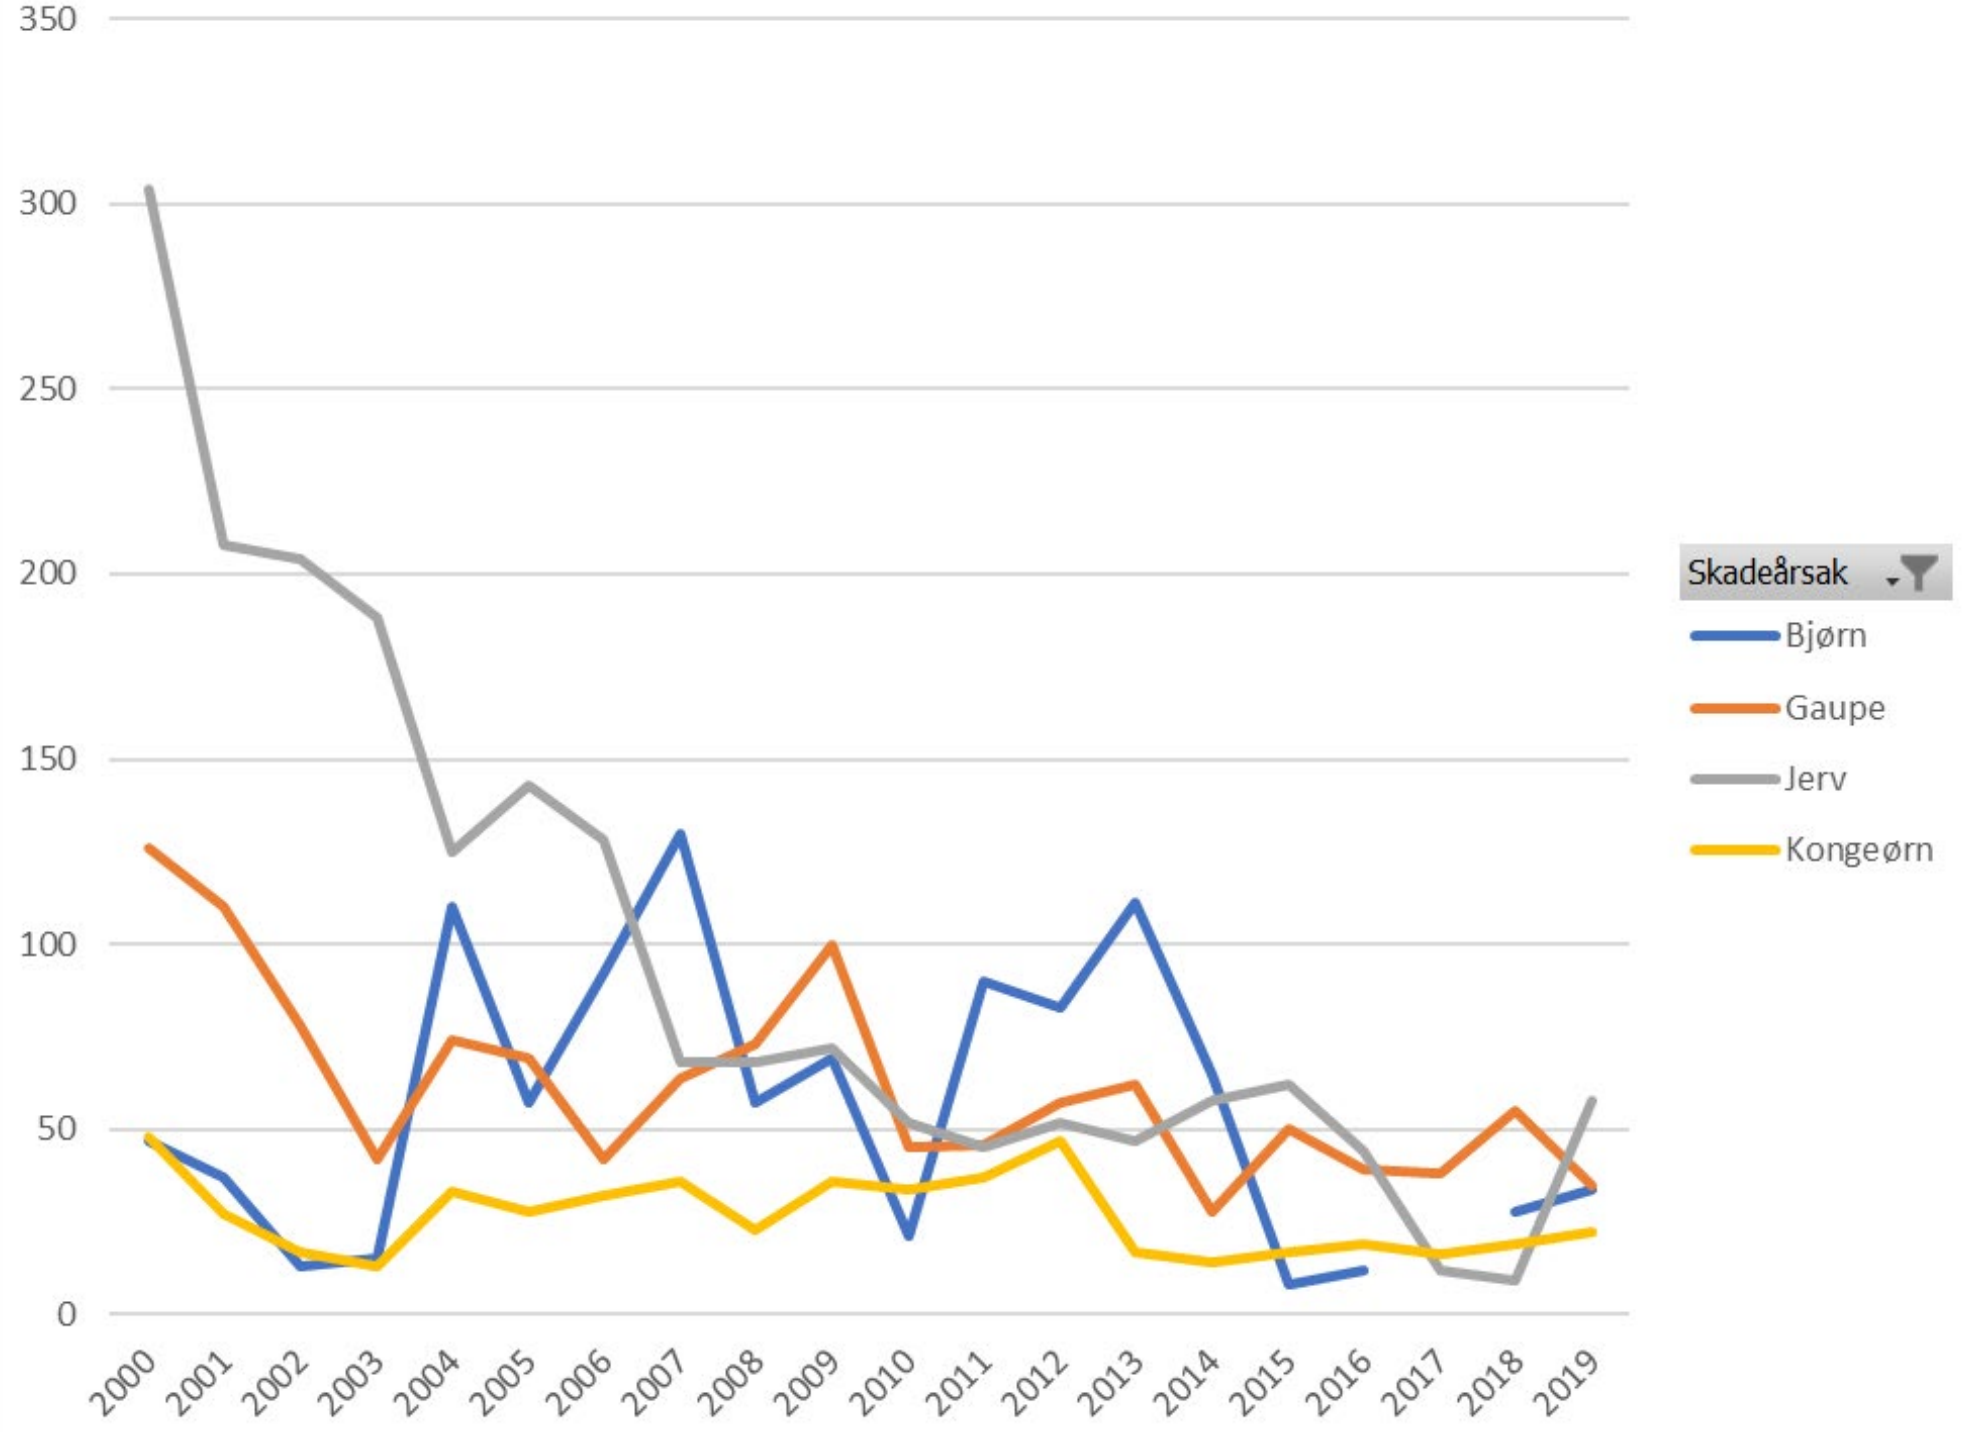

# Sør-Salten

Gaupetap v/ Storjord i Saltdal – vurderte skadefelling.

# Nord-Helgeland

Spredte kongeørntap og gaupetap.

Krevende tapssituasjon på Korgfjellet. Tilskudd til ekstra tilsyn, skadefelling og tidlig sanking.

# Sør-Helgeland

Tap til bjørn i Grane og Hattfjelldal.

Skadefellingsforsøk.

Tilskudd til ekstra tilsyn.

Tidlig sanking i Grane.