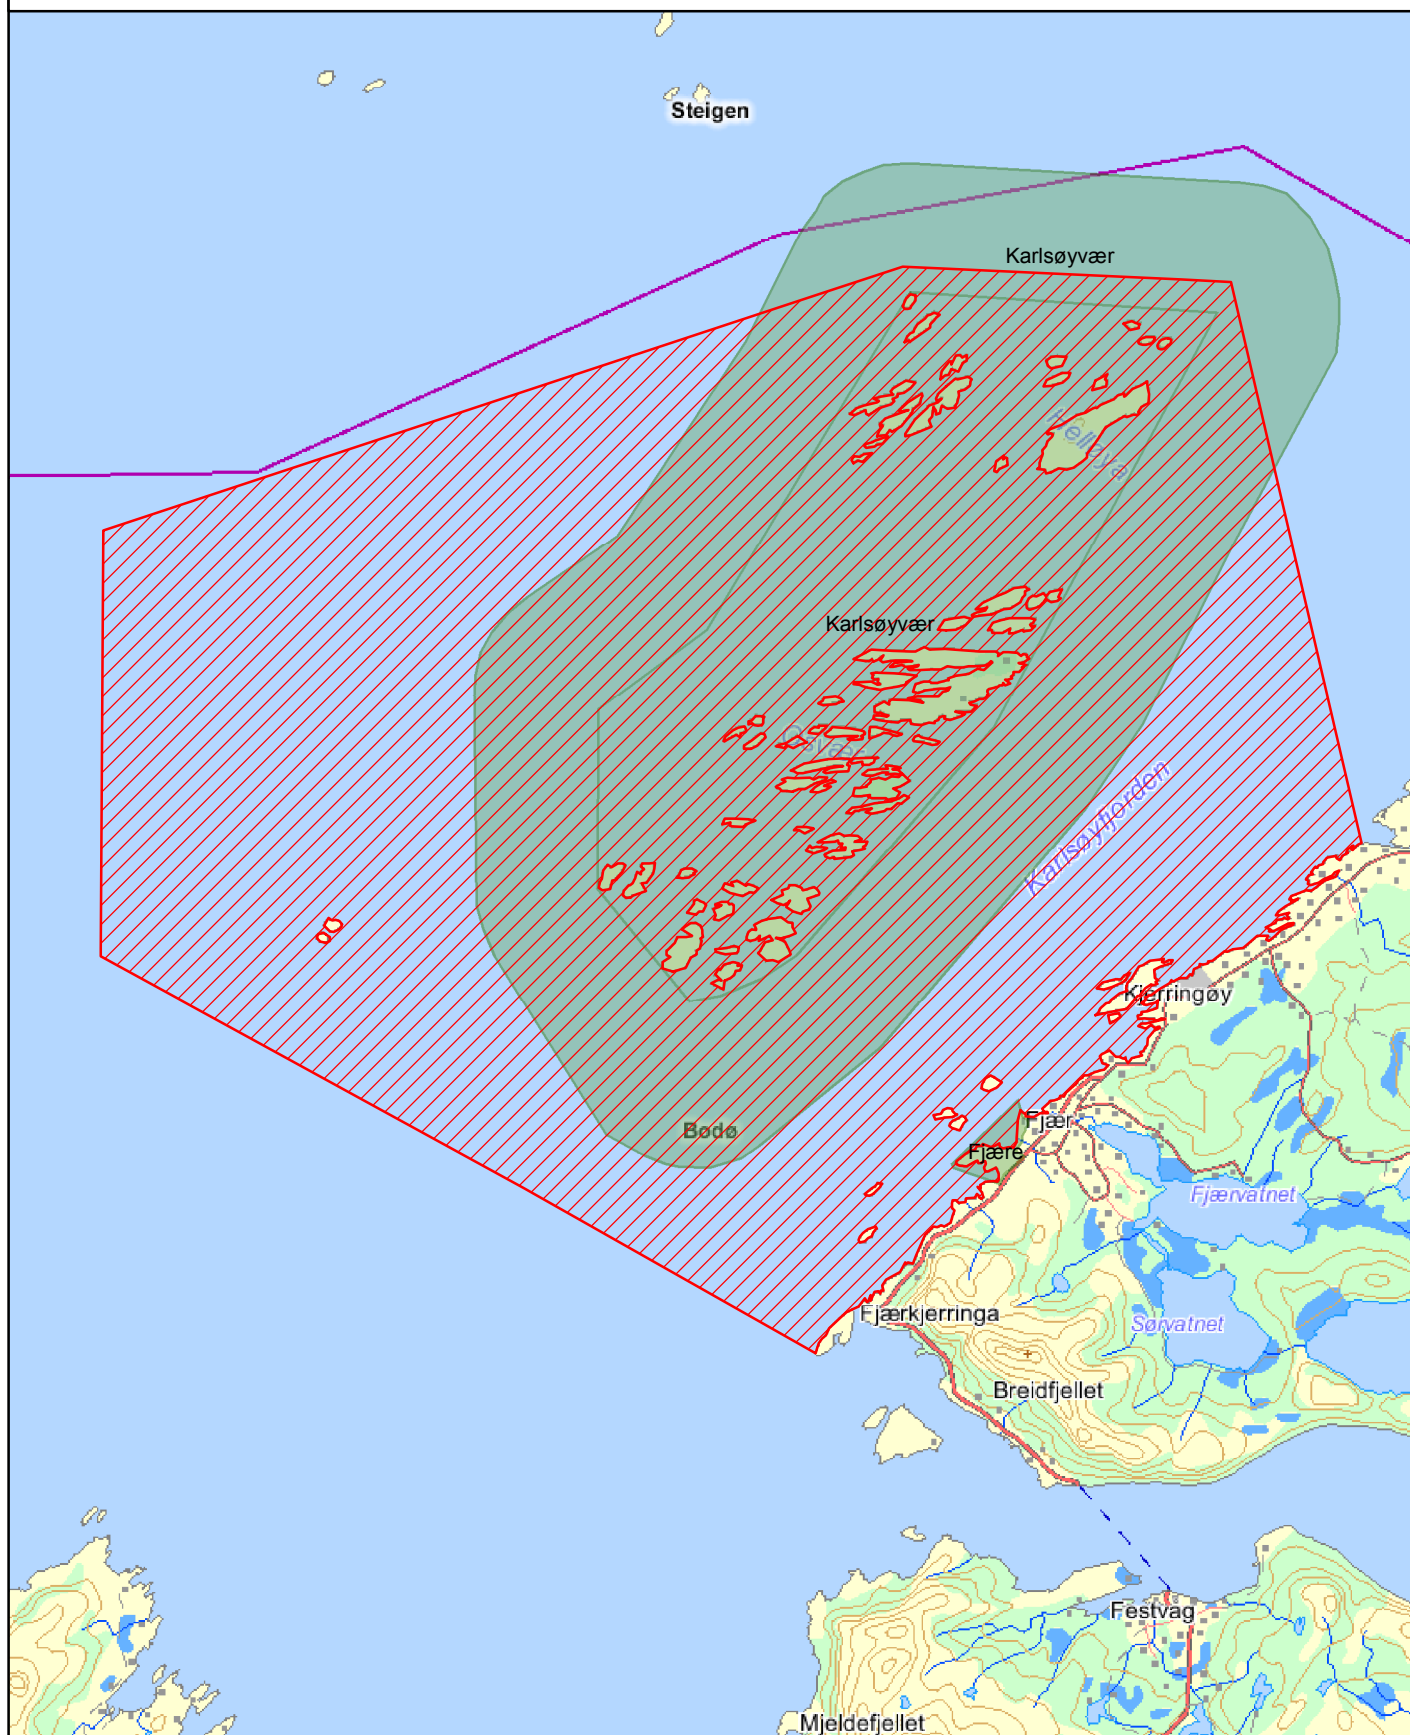

# Marin verneplan – planområdegrense for Karlsøyvær (Nordland)

## Tegnforklaring

-  Foreslått marint vern \*
-  Eksisterende naturvernområder

0 1 2 4 Kilometer

\* For nærmere beskrivelse av avgrensning mot land vises det til områdevis oppstartsmelding