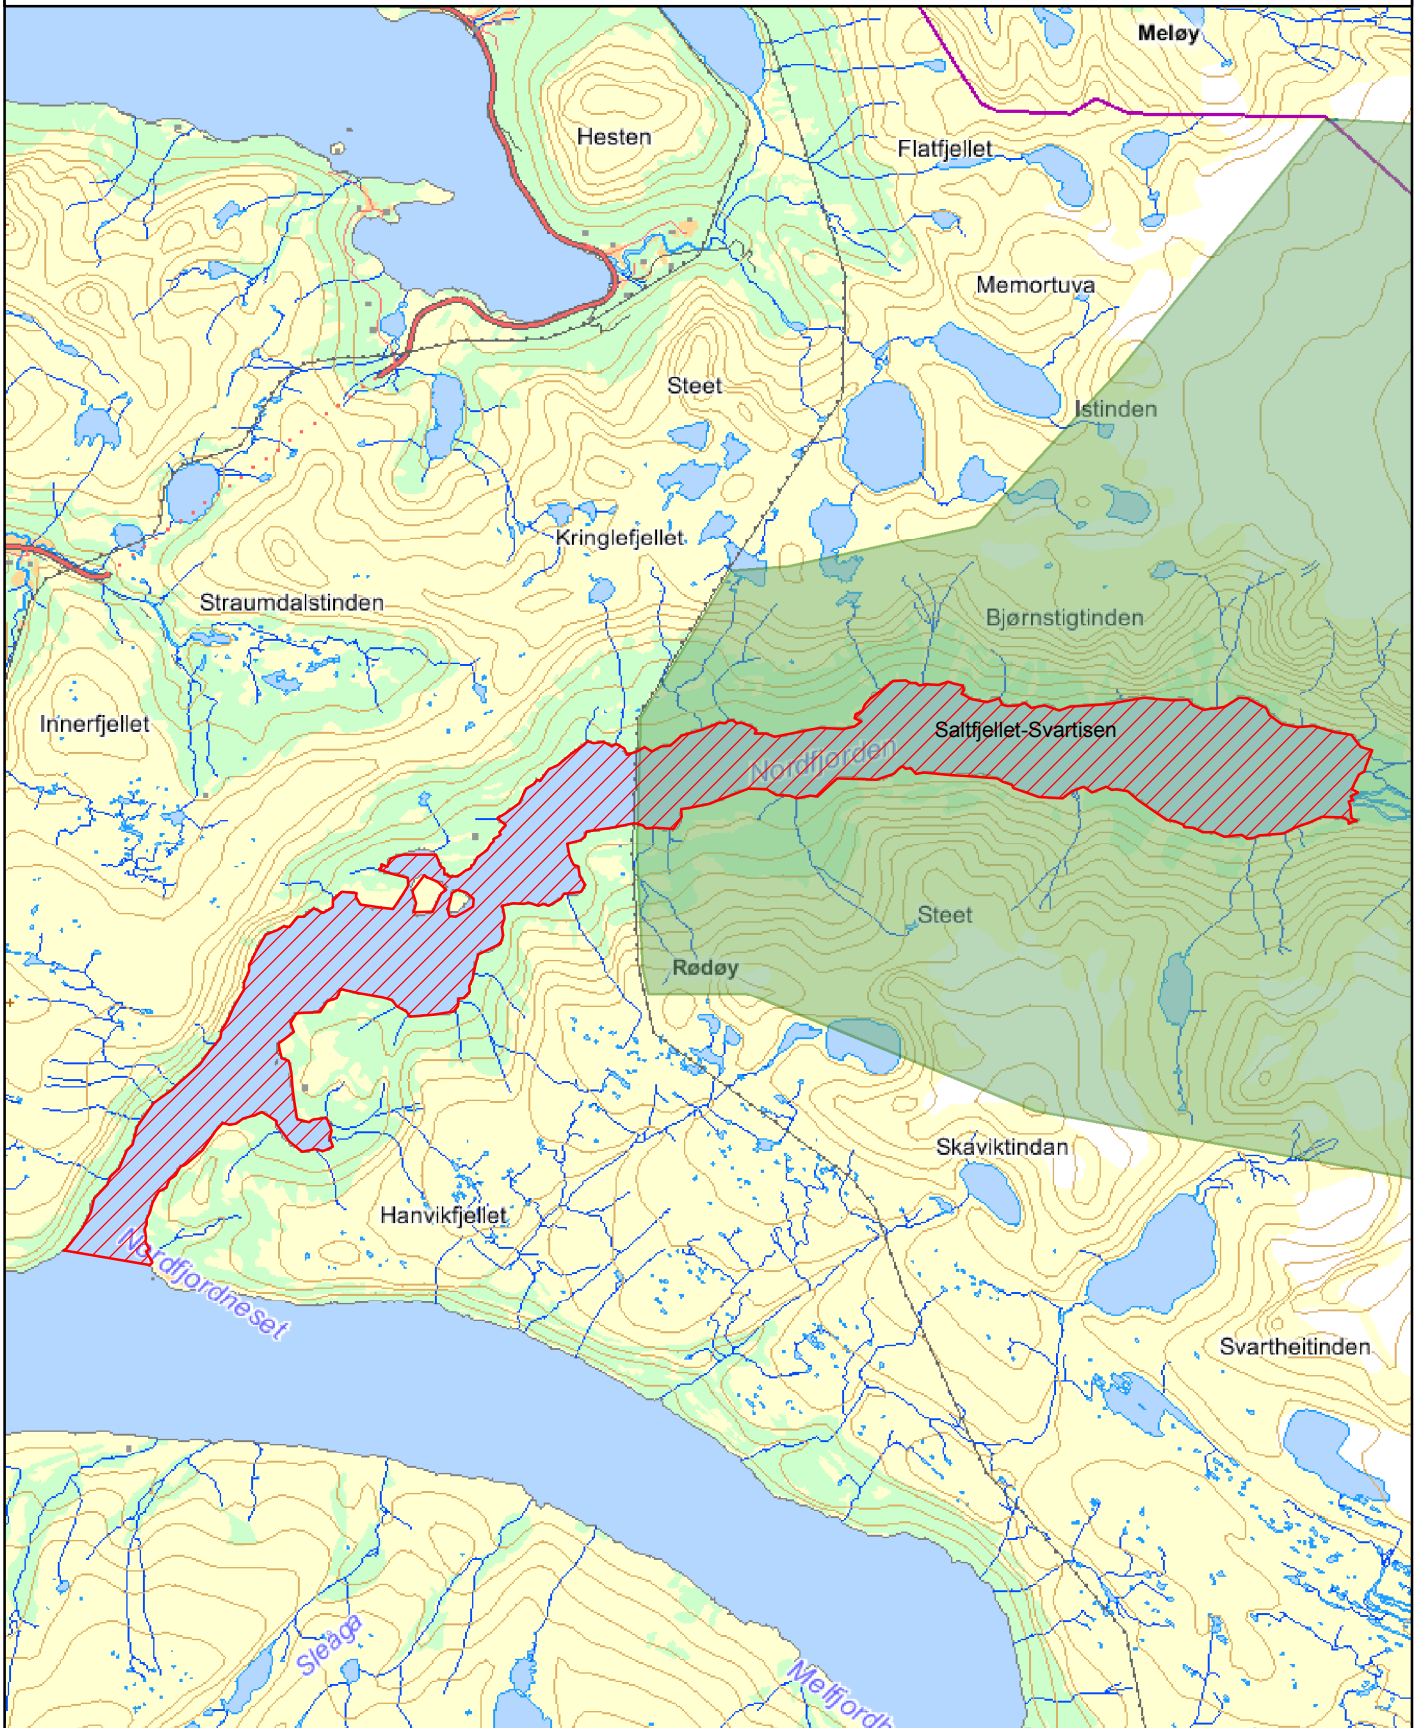

Marin verneplan – planområdegrense for Nordfjorden i Rødøy (Nordland)

Tegnforklaring

-  Foreslått marint vern *
-  Eksisterende naturvernområder

0 0,5 1 2 Kilometer

* For nærmere beskrivelse av avgrensning mot land vises det til områdevis oppstartsmelding