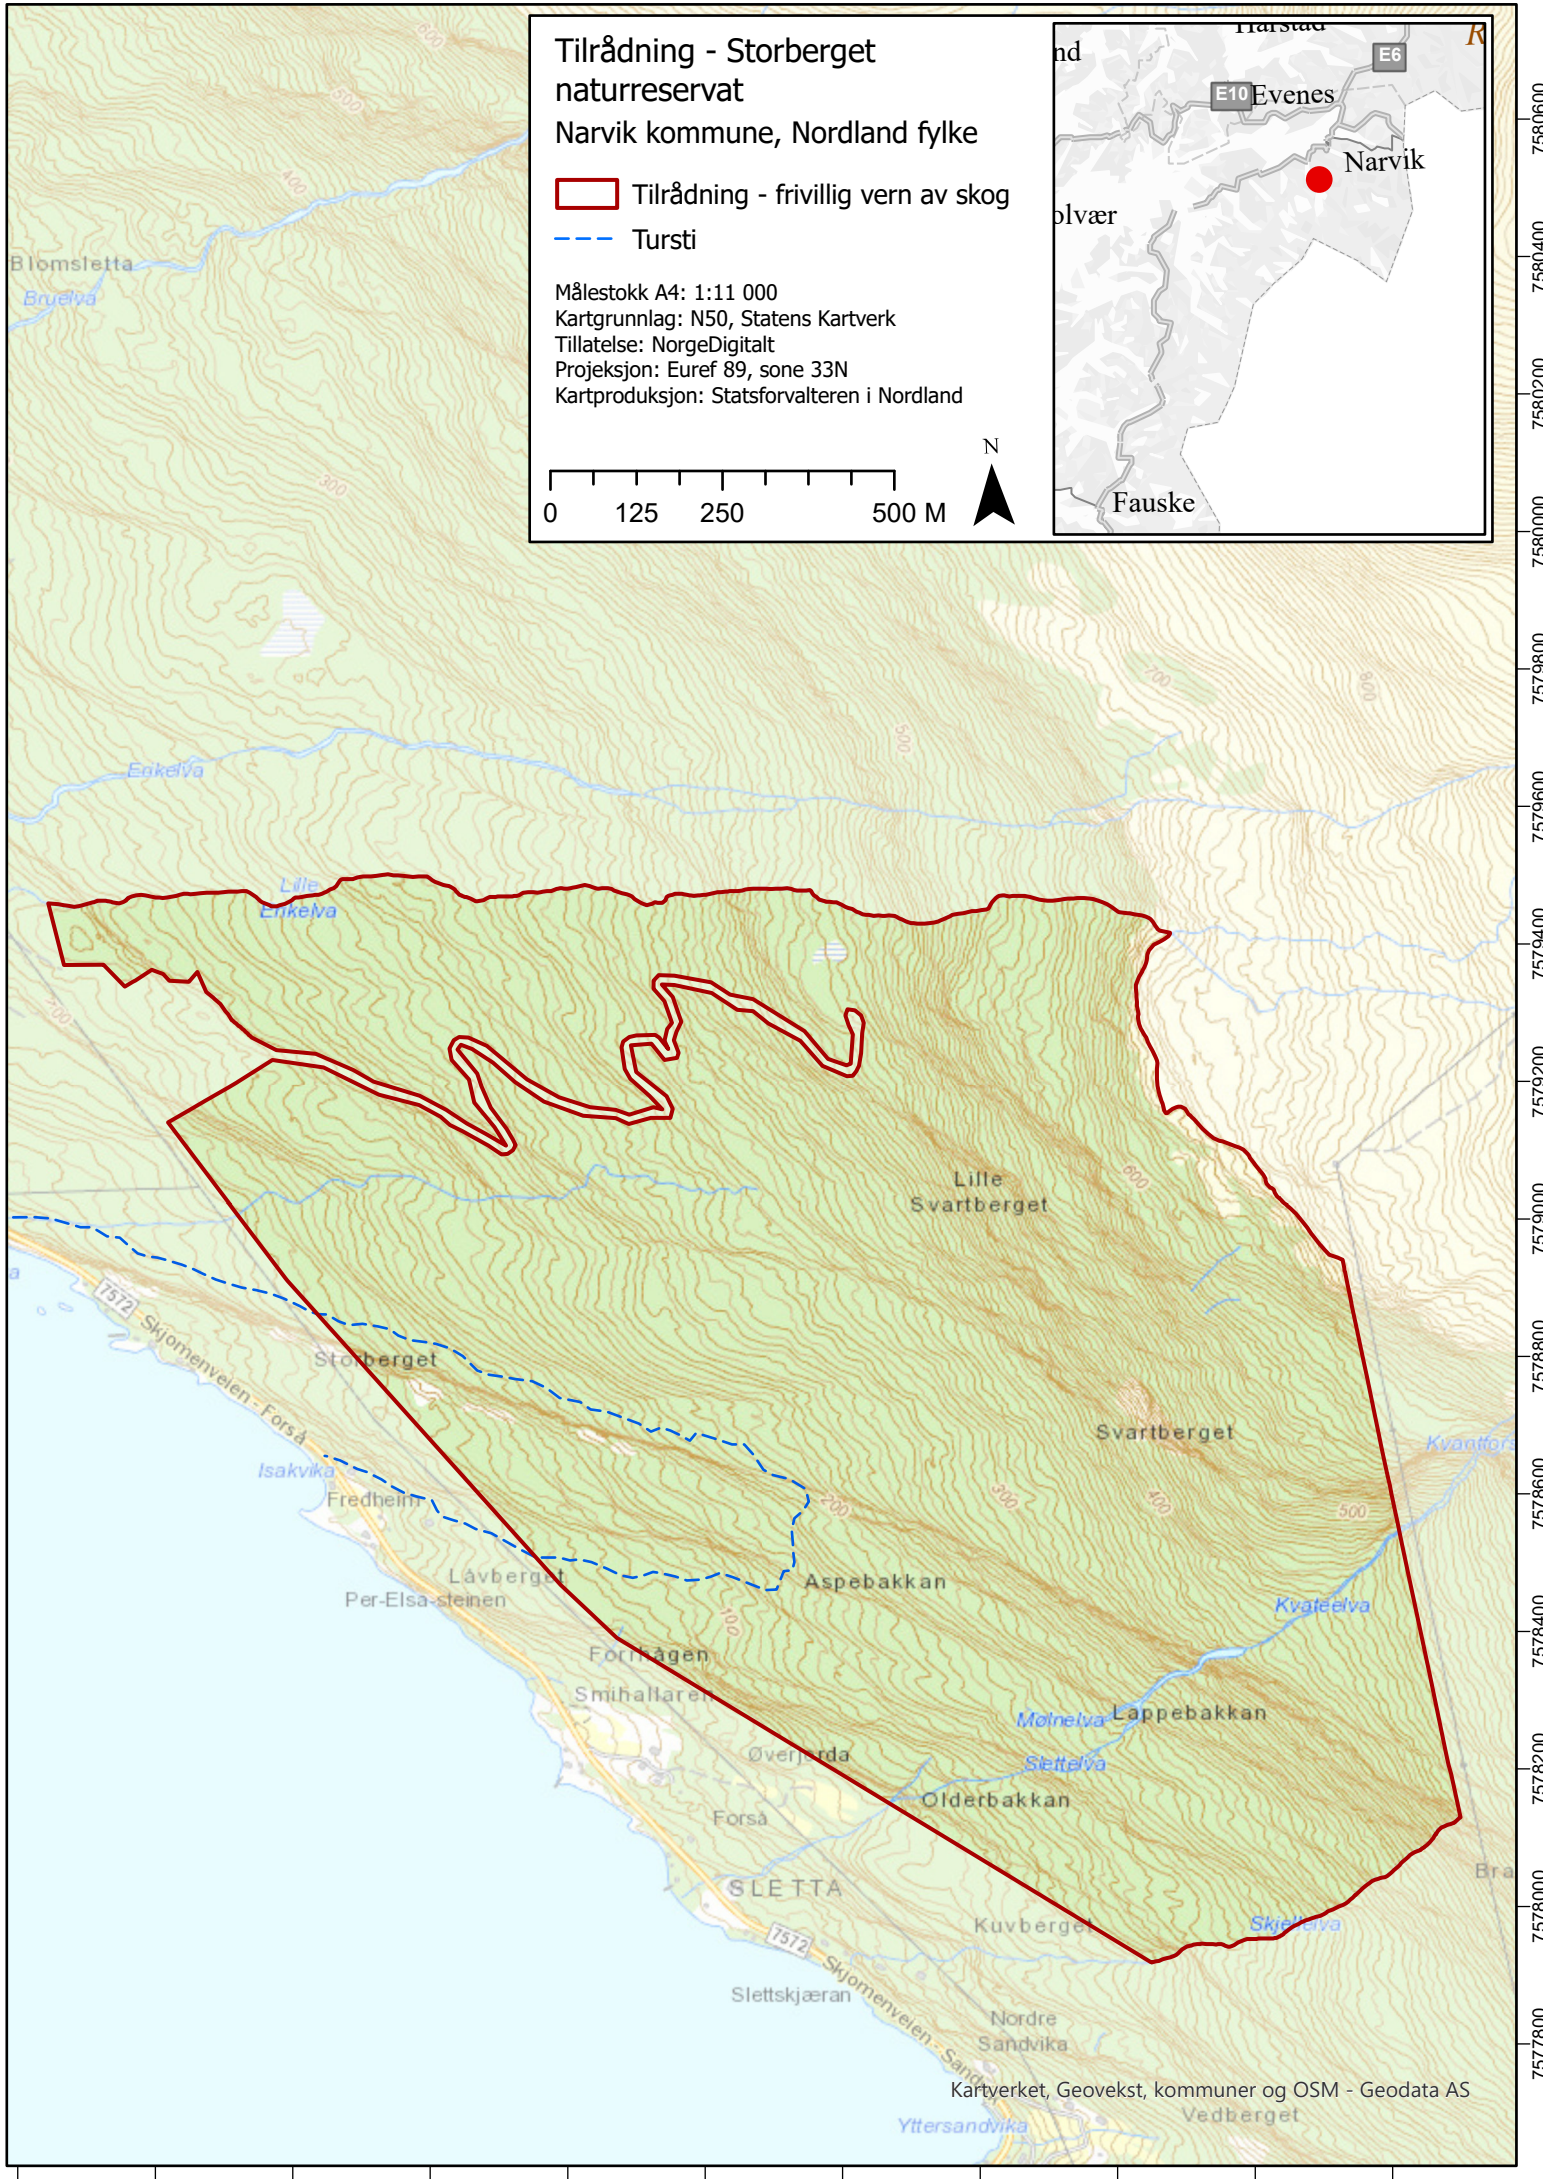

Tilråding - Iselva naturreservat

Narvik kommune, Nordland fylke

 Tilråding - frivillig vern av skog

Målestokk A4: 1:7000
Kartgrunnlag: N50, Statens Kartverk
Tillatelse: NorgeDigitalt
Projeksjon: Euref 89, sone 33N
Kartproduksjon: Statsforvalteren i Nordland

Tilrådning - Rahpuk/Kilvasskogen naturreservat

Hamarøy kommune, Nordland fylke

-  Tilrådning - frivillig vern av skog
-  Skutertrasé

Målestokk A4: 1:20 000
Kartgrunnlag: N50, Statens Kartverk
Tillatelse: NorgeDigitalt
Projeksjon: Euref 89, sone 33N
Kartproduksjon: Statsforvalteren i Nordland

Tilråding - Storberget naturresevat

Narvik kommune, Nordland fylke

 Tilråding - frivillig vern av skog

 Tursti

Målestokk A4: 1:11 000
Kartgrunnlag: N50, Statens Kartverk
Tillatelse: NorgeDigitalt
Projeksjon: Euref 89, sone 33N
Kartproduksjon: Statsforvalteren i Nordland

ØVRE
FIPLINGVATN

Levra