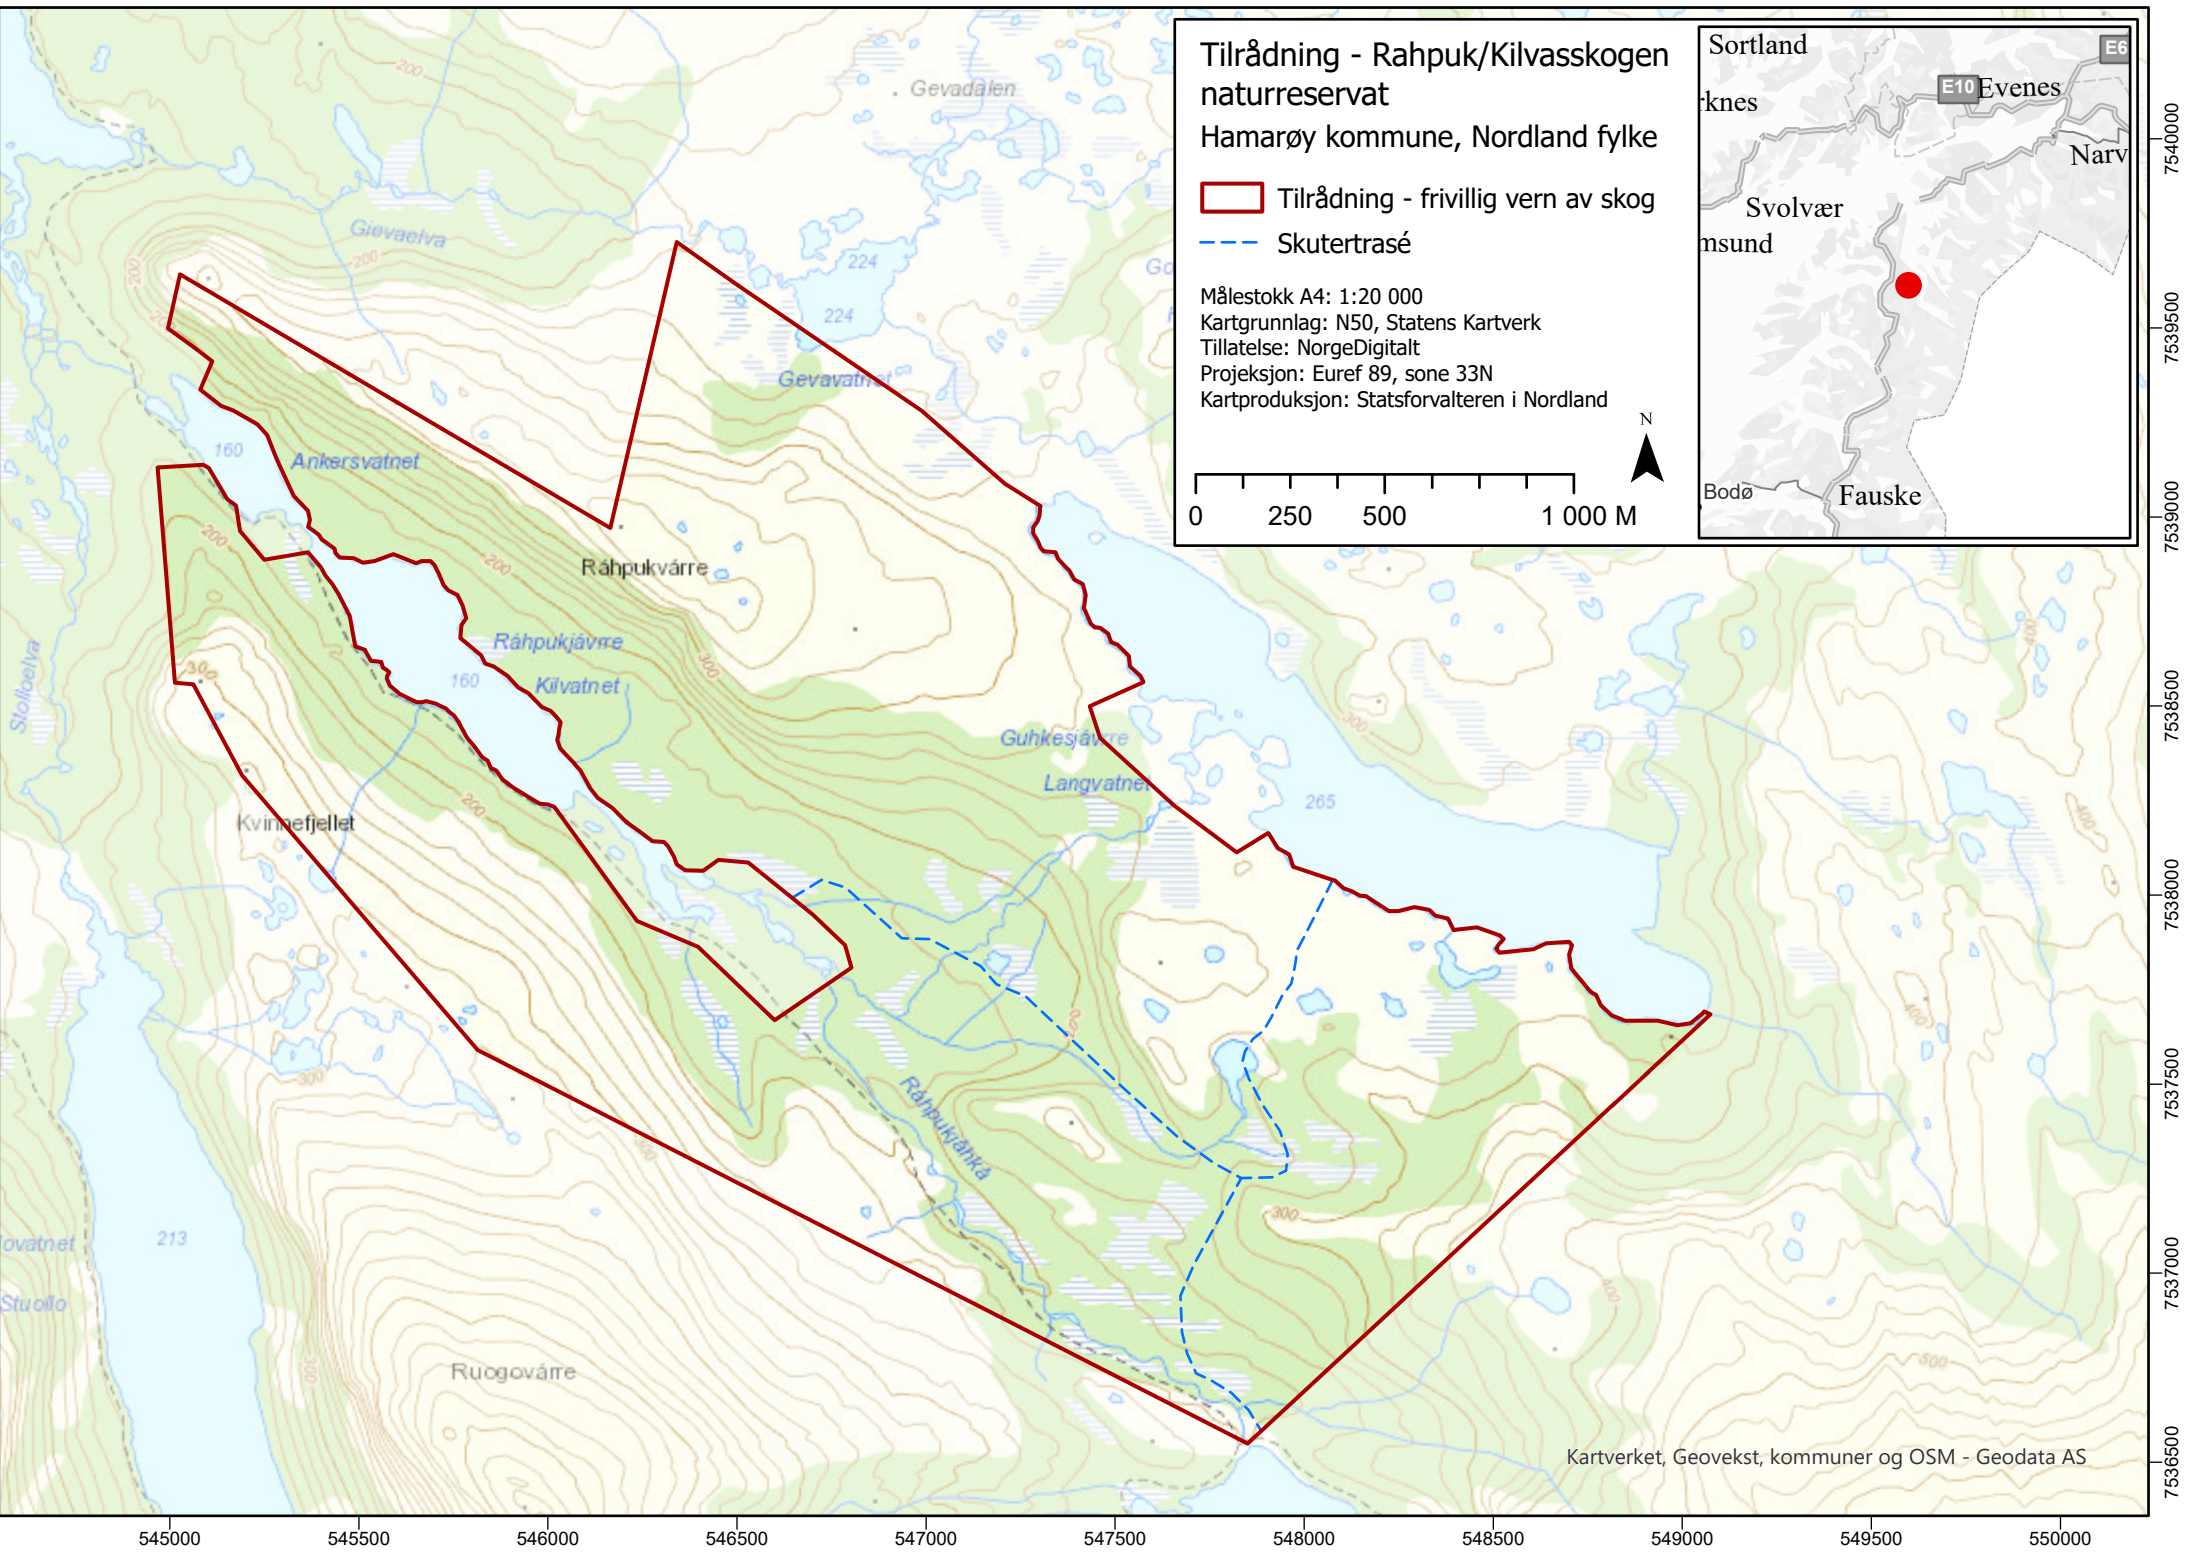

Tilråding - Iselva naturreservat

Narvik kommune, Nordland fylke

 Tilråding - frivillig vern av skog

Målestokk A4: 1:7000
Kartgrunnlag: N50, Statens Kartverk
Tillatelse: NorgeDigitalt
Projeksjon: Euref 89, sone 33N
Kartproduksjon: Statsforvalteren i Nordland

Tilrådning - Rahpuk/Kilvasskogen naturreservat

Hamarøy kommune, Nordland fylke

-  Tilrådning - frivillig vern av skog
-  Skutertrasé

Målestokk A4: 1:20 000
Kartgrunnlag: N50, Statens Kartverk
Tillatelse: NorgeDigitalt
Projeksjon: Euref 89, sone 33N
Kartproduksjon: Statsforvalteren i Nordland

ØVRE
FIPLINGVATN

Levra