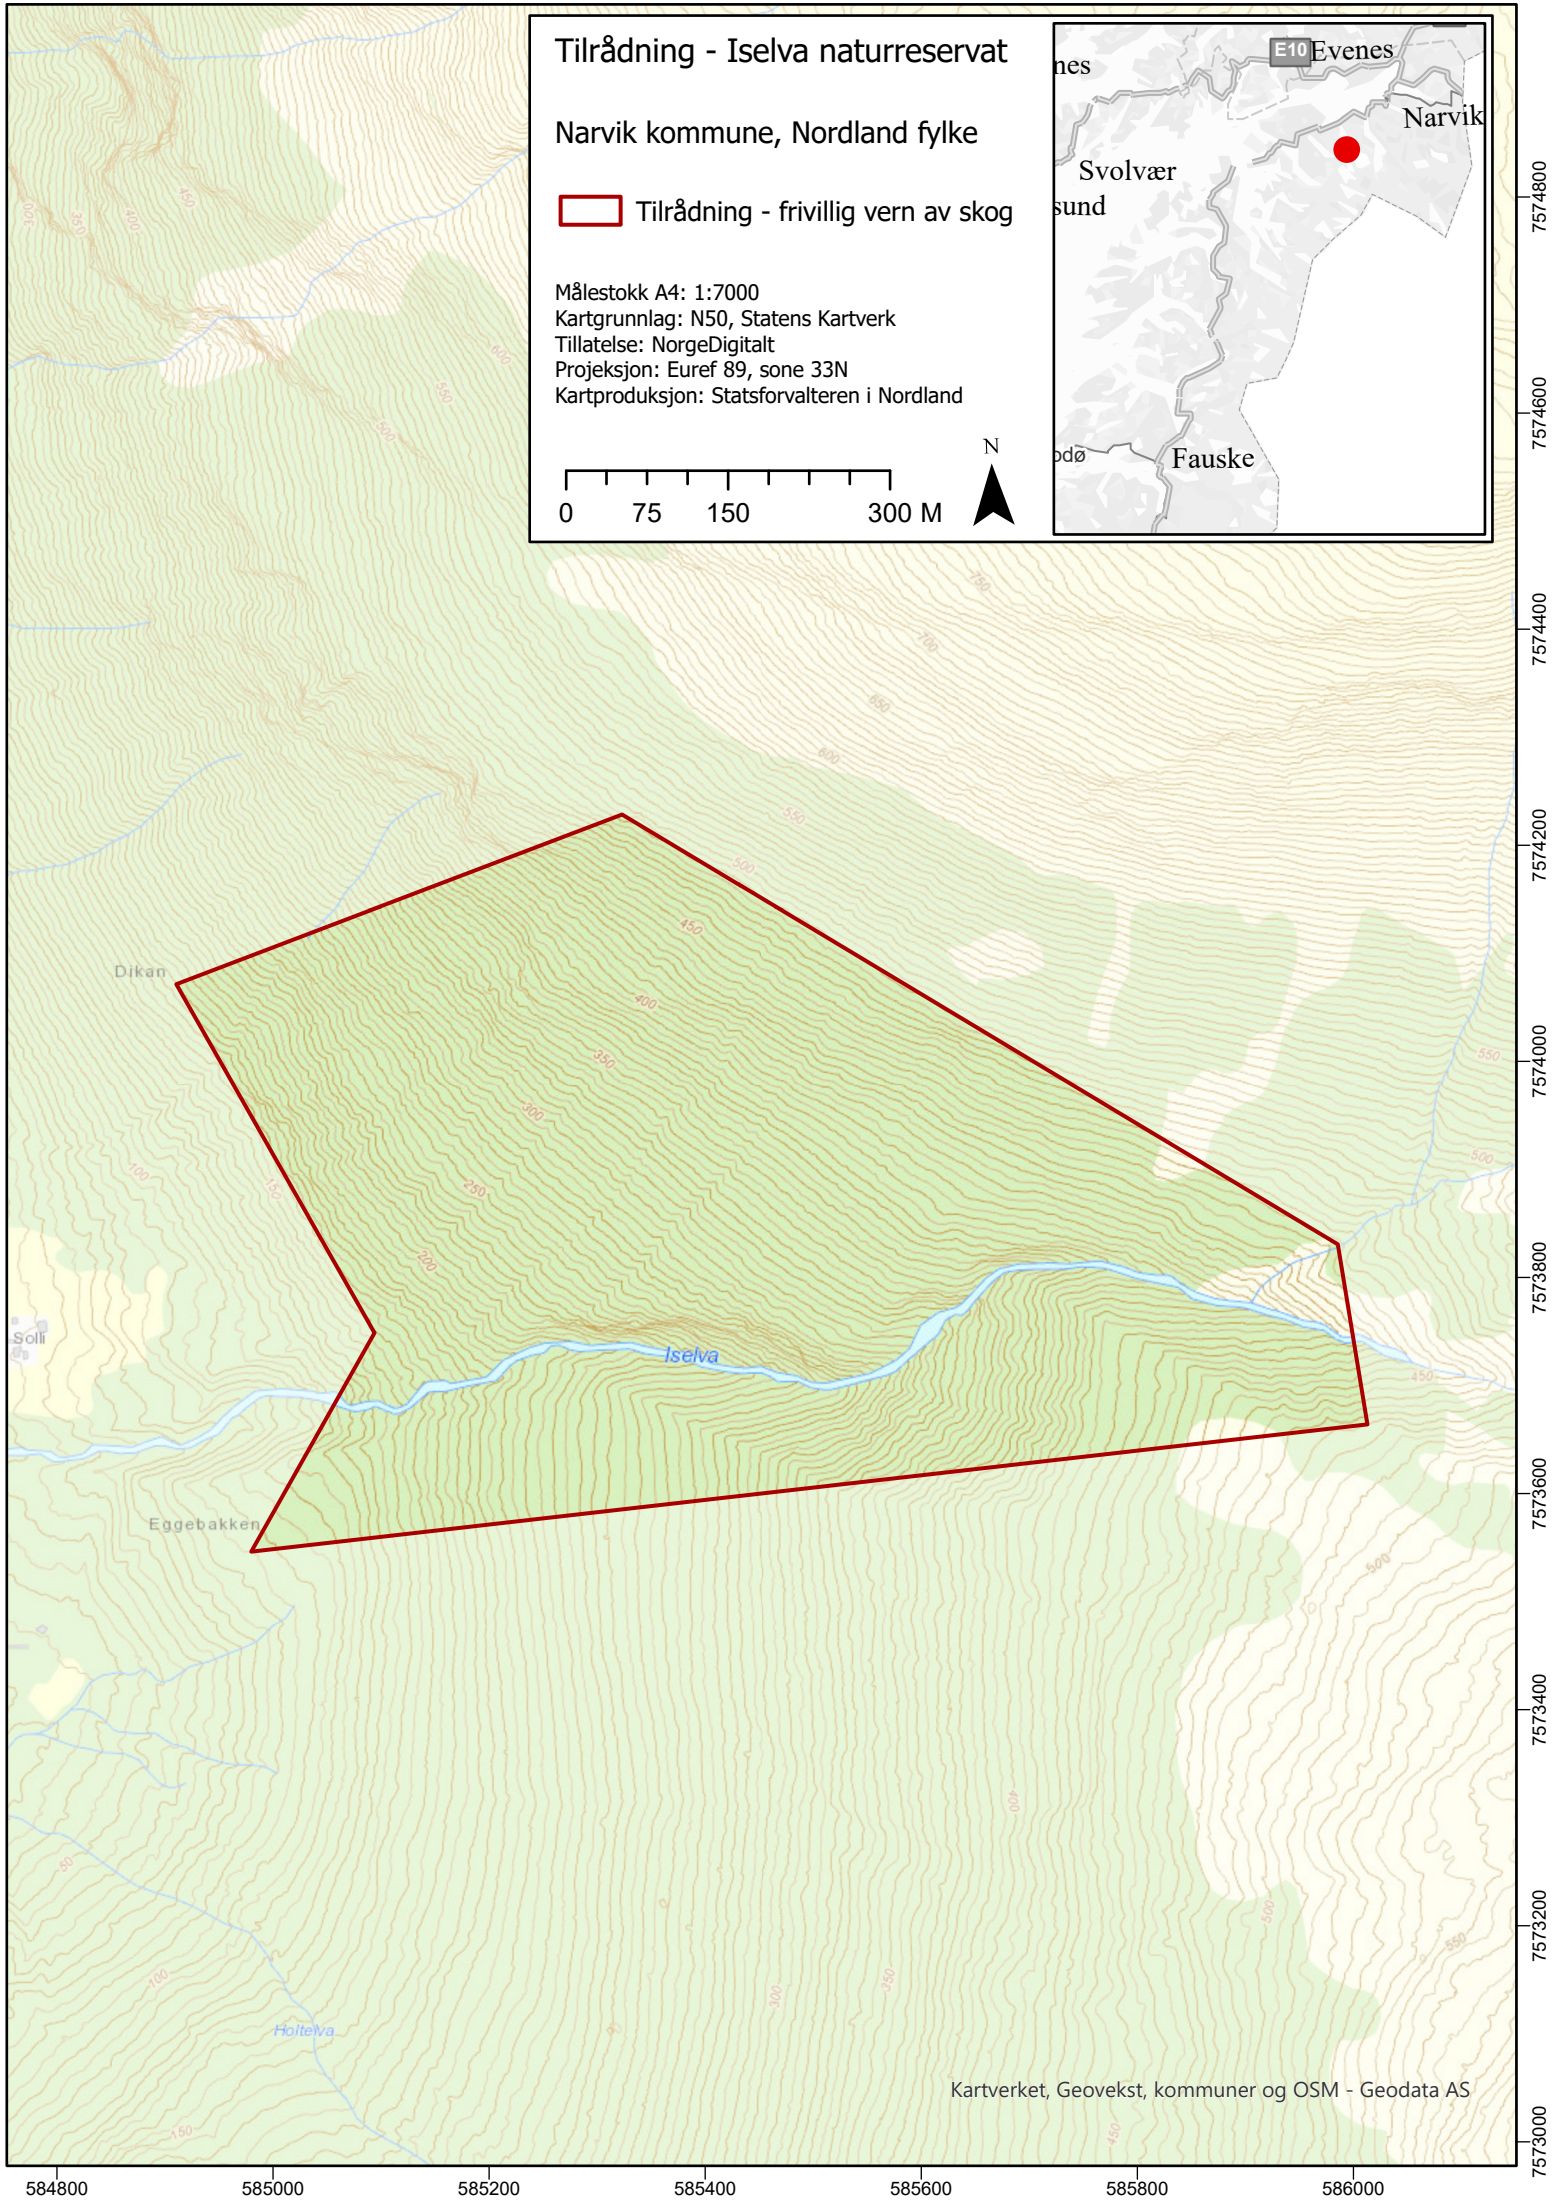

Tilråding - Iselva naturreservat

Narvik kommune, Nordland fylke

 Tilråding - frivillig vern av skog

Målestokk A4: 1:7000
Kartgrunnlag: N50, Statens Kartverk
Tillatelse: NorgeDigitalt
Projeksjon: Euref 89, sone 33N
Kartproduksjon: Statsforvalteren i Nordland

Tilrådning - Rahpuk/Kilvasskogen naturreservat

Hamarøy kommune, Nordland fylke

-  Tilrådning - frivillig vern av skog
-  Skutertrasé

Målestokk A4: 1:20 000
Kartgrunnlag: N50, Statens Kartverk
Tillatelse: NorgeDigitalt
Projeksjon: Euref 89, sone 33N
Kartproduksjon: Statsforvalteren i Nordland

Tilråding - Storberget naturresevat

Narvik kommune, Nordland fylke

 Tilråding - frivillig vern av skog

 Tursti

Målestokk A4: 1:11 000
Kartgrunnlag: N50, Statens Kartverk
Tillatelse: NorgeDigitalt
Projeksjon: Euref 89, sone 33N
Kartproduksjon: Statsforvalteren i Nordland

ØVRE
FIPLINGVATN

Levra