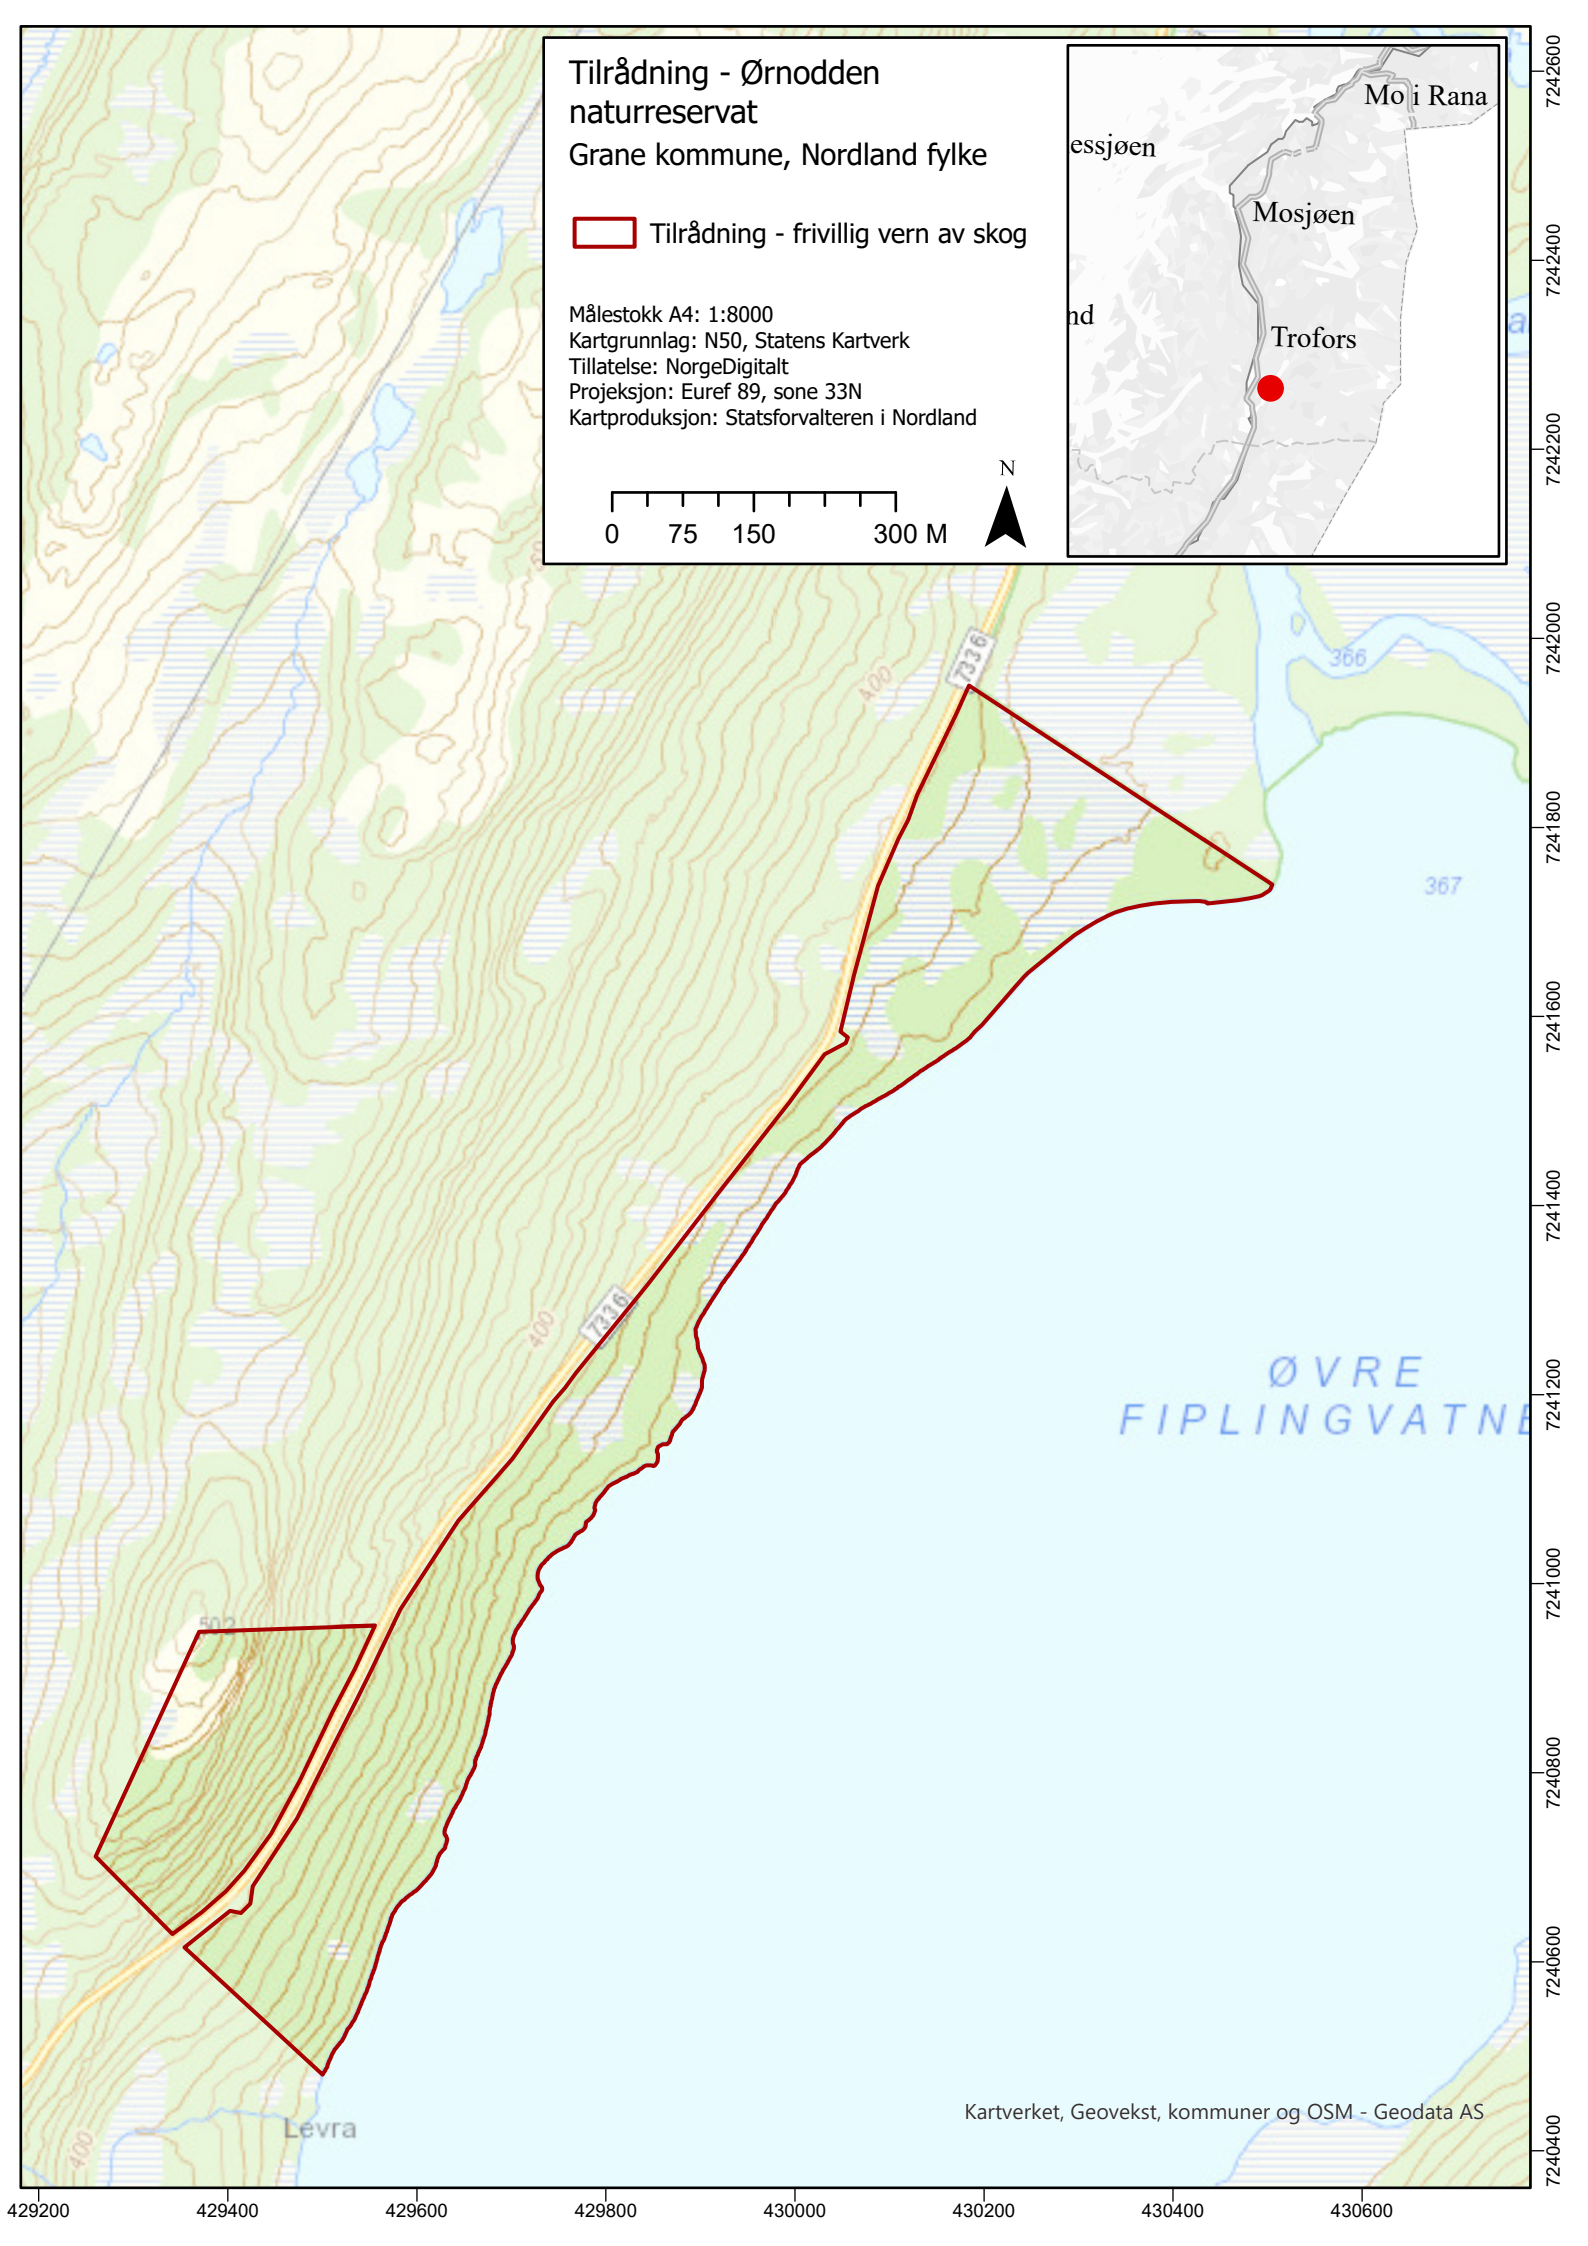

Tilråding - Iselva naturreservat

Narvik kommune, Nordland fylke

 Tilråding - frivillig vern av skog

Målestokk A4: 1:7000
Kartgrunnlag: N50, Statens Kartverk
Tillatelse: NorgeDigitalt
Projeksjon: Euref 89, sone 33N
Kartproduksjon: Statsforvalteren i Nordland

Tilrådning - Rahpuk/Kilvasskogen naturreservat

Hamarøy kommune, Nordland fylke

-  Tilrådning - frivillig vern av skog
-  Skutertrasé

Målestokk A4: 1:20 000
Kartgrunnlag: N50, Statens Kartverk
Tillatelse: NorgeDigitalt
Projeksjon: Euref 89, sone 33N
Kartproduksjon: Statsforvalteren i Nordland

Tilråding - Storberget naturresevat

Narvik kommune, Nordland fylke

 Tilråding - frivillig vern av skog

 Tursti

Målestokk A4: 1:11 000
Kartgrunnlag: N50, Statens Kartverk
Tillatelse: NorgeDigitalt
Projeksjon: Euref 89, sone 33N
Kartproduksjon: Statsforvalteren i Nordland

ØVRE
FIPLINGVATN

Levra