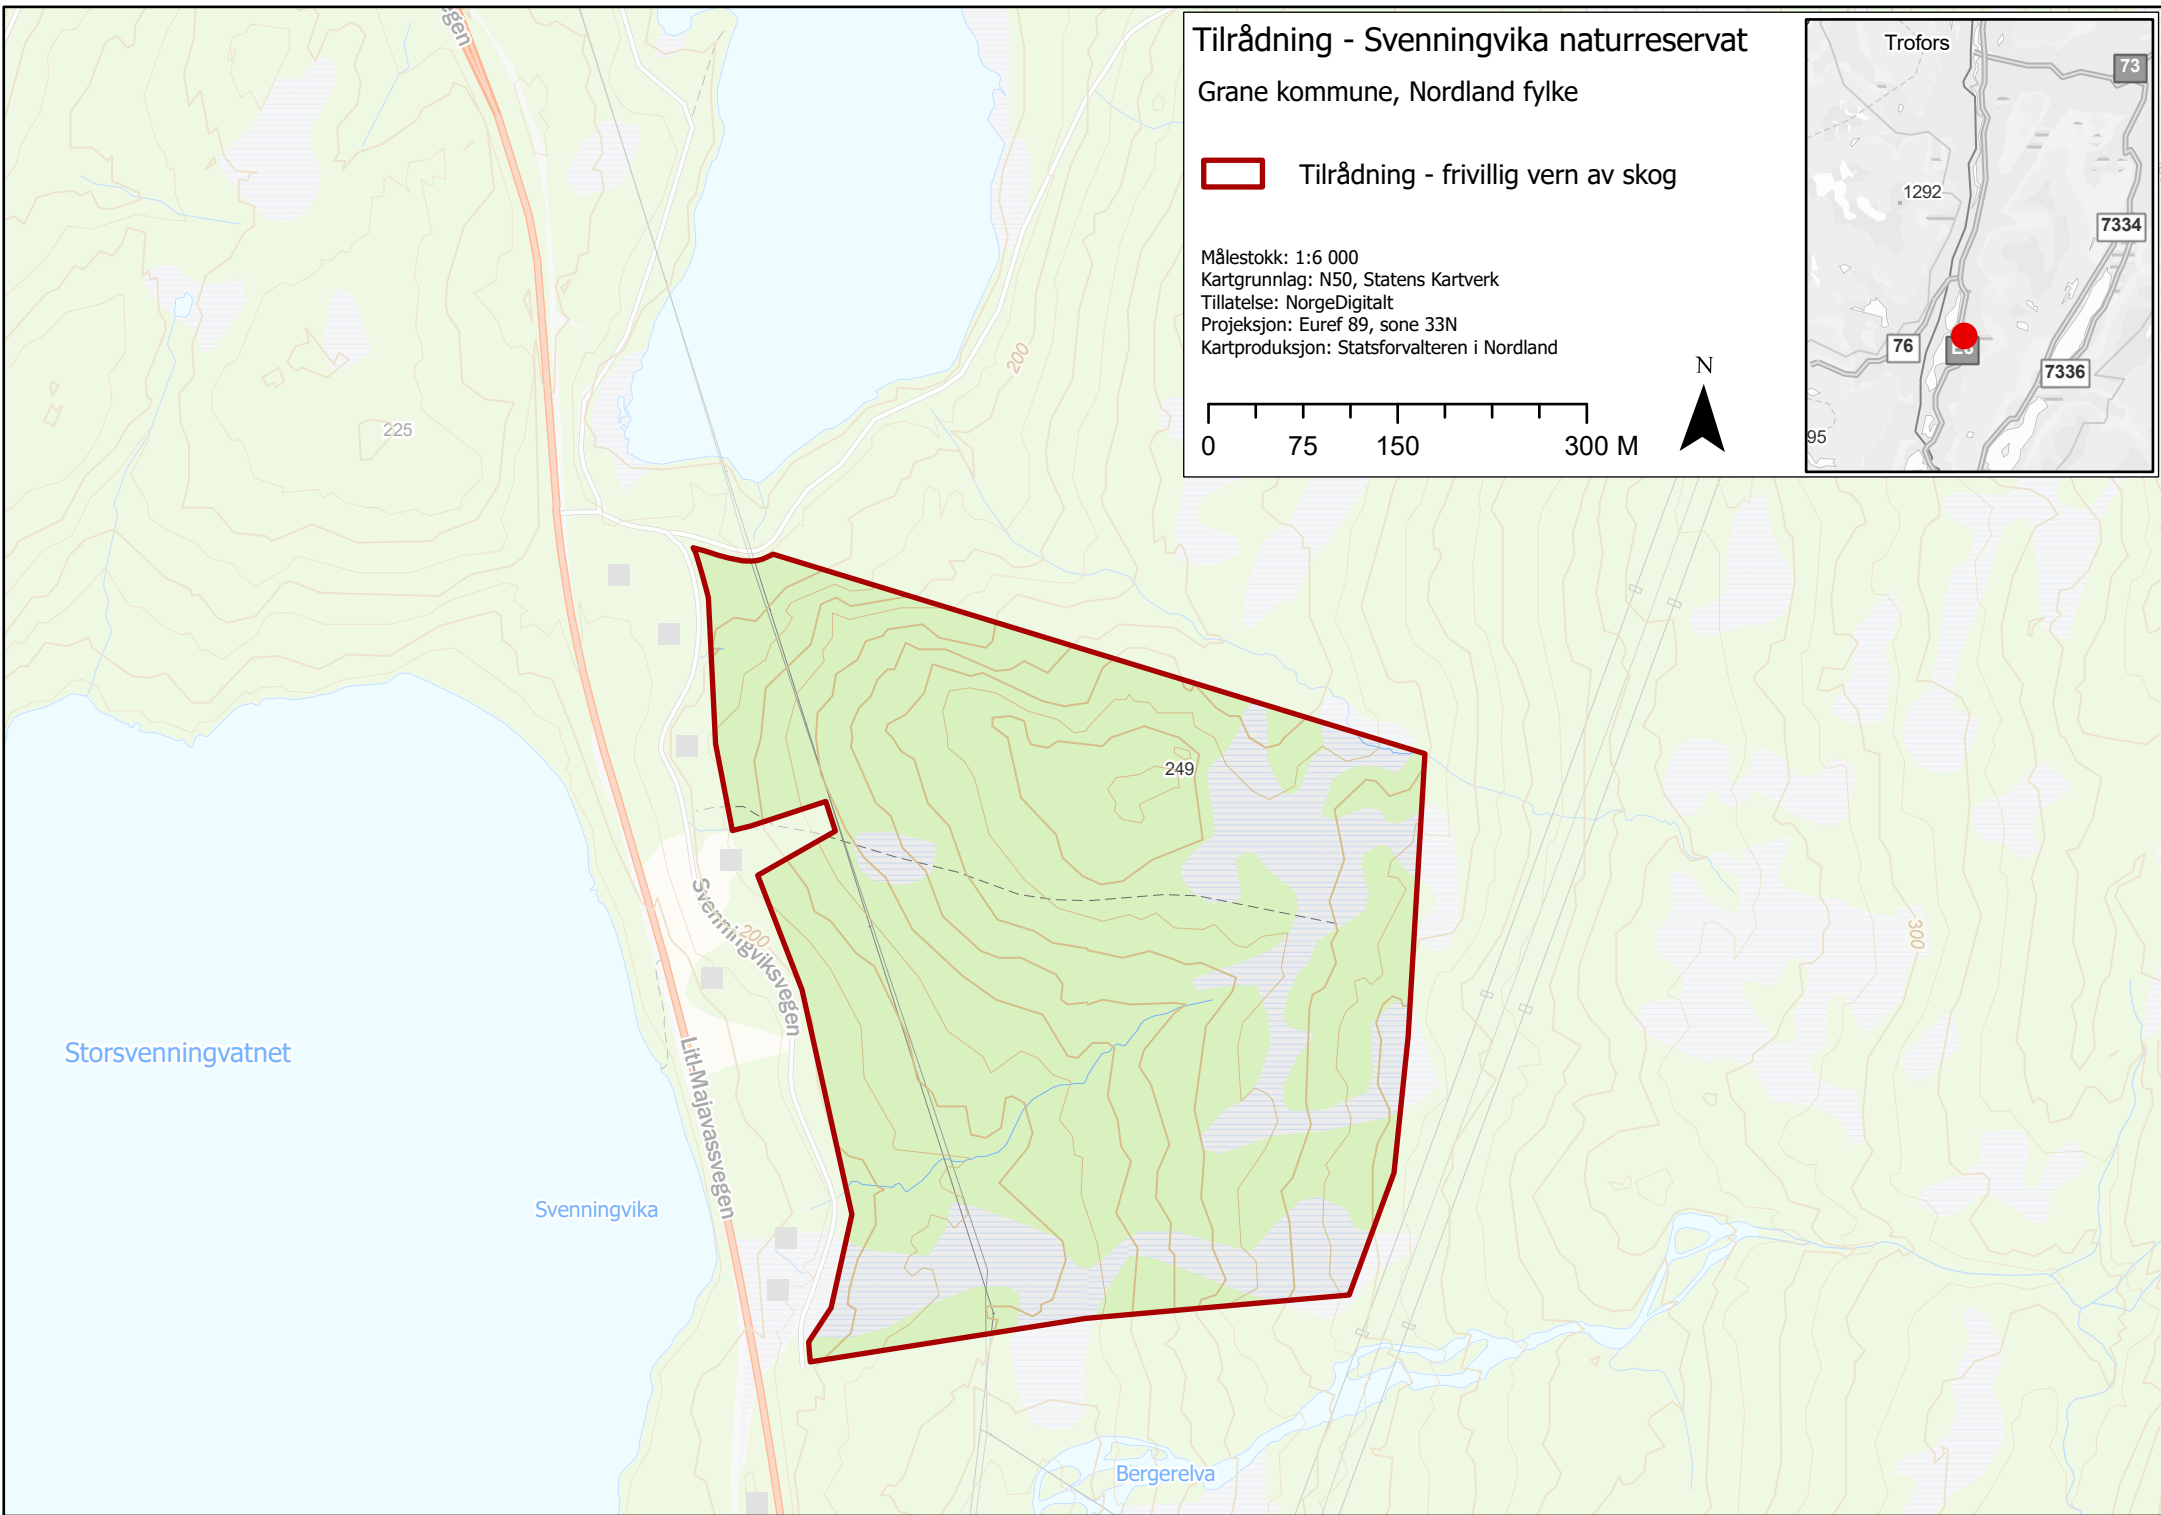

Tilråding - Horsbergvatnet naturreservat

Bindal kommune, Nordland fylke

 Tilråding - frivillig vern av skog

Målestokk: 1:6 000
Kartgrunnlag: N50, Statens Kartverk
Tillatelse: NorgeDigitalt
Projeksjon: Euref 89, sone 33N
Kartproduksjon: Statsforvalteren i Nordland

Målestokk: 1:6 000

Kartgrunnlag: N50, Statens Kartverk

Tillatelse: NorgeDigitalt

Projeksjon: Euref 89, sone 33N

Kartproduksjon: Statsforvalteren i Nordland

424000

424200

424400