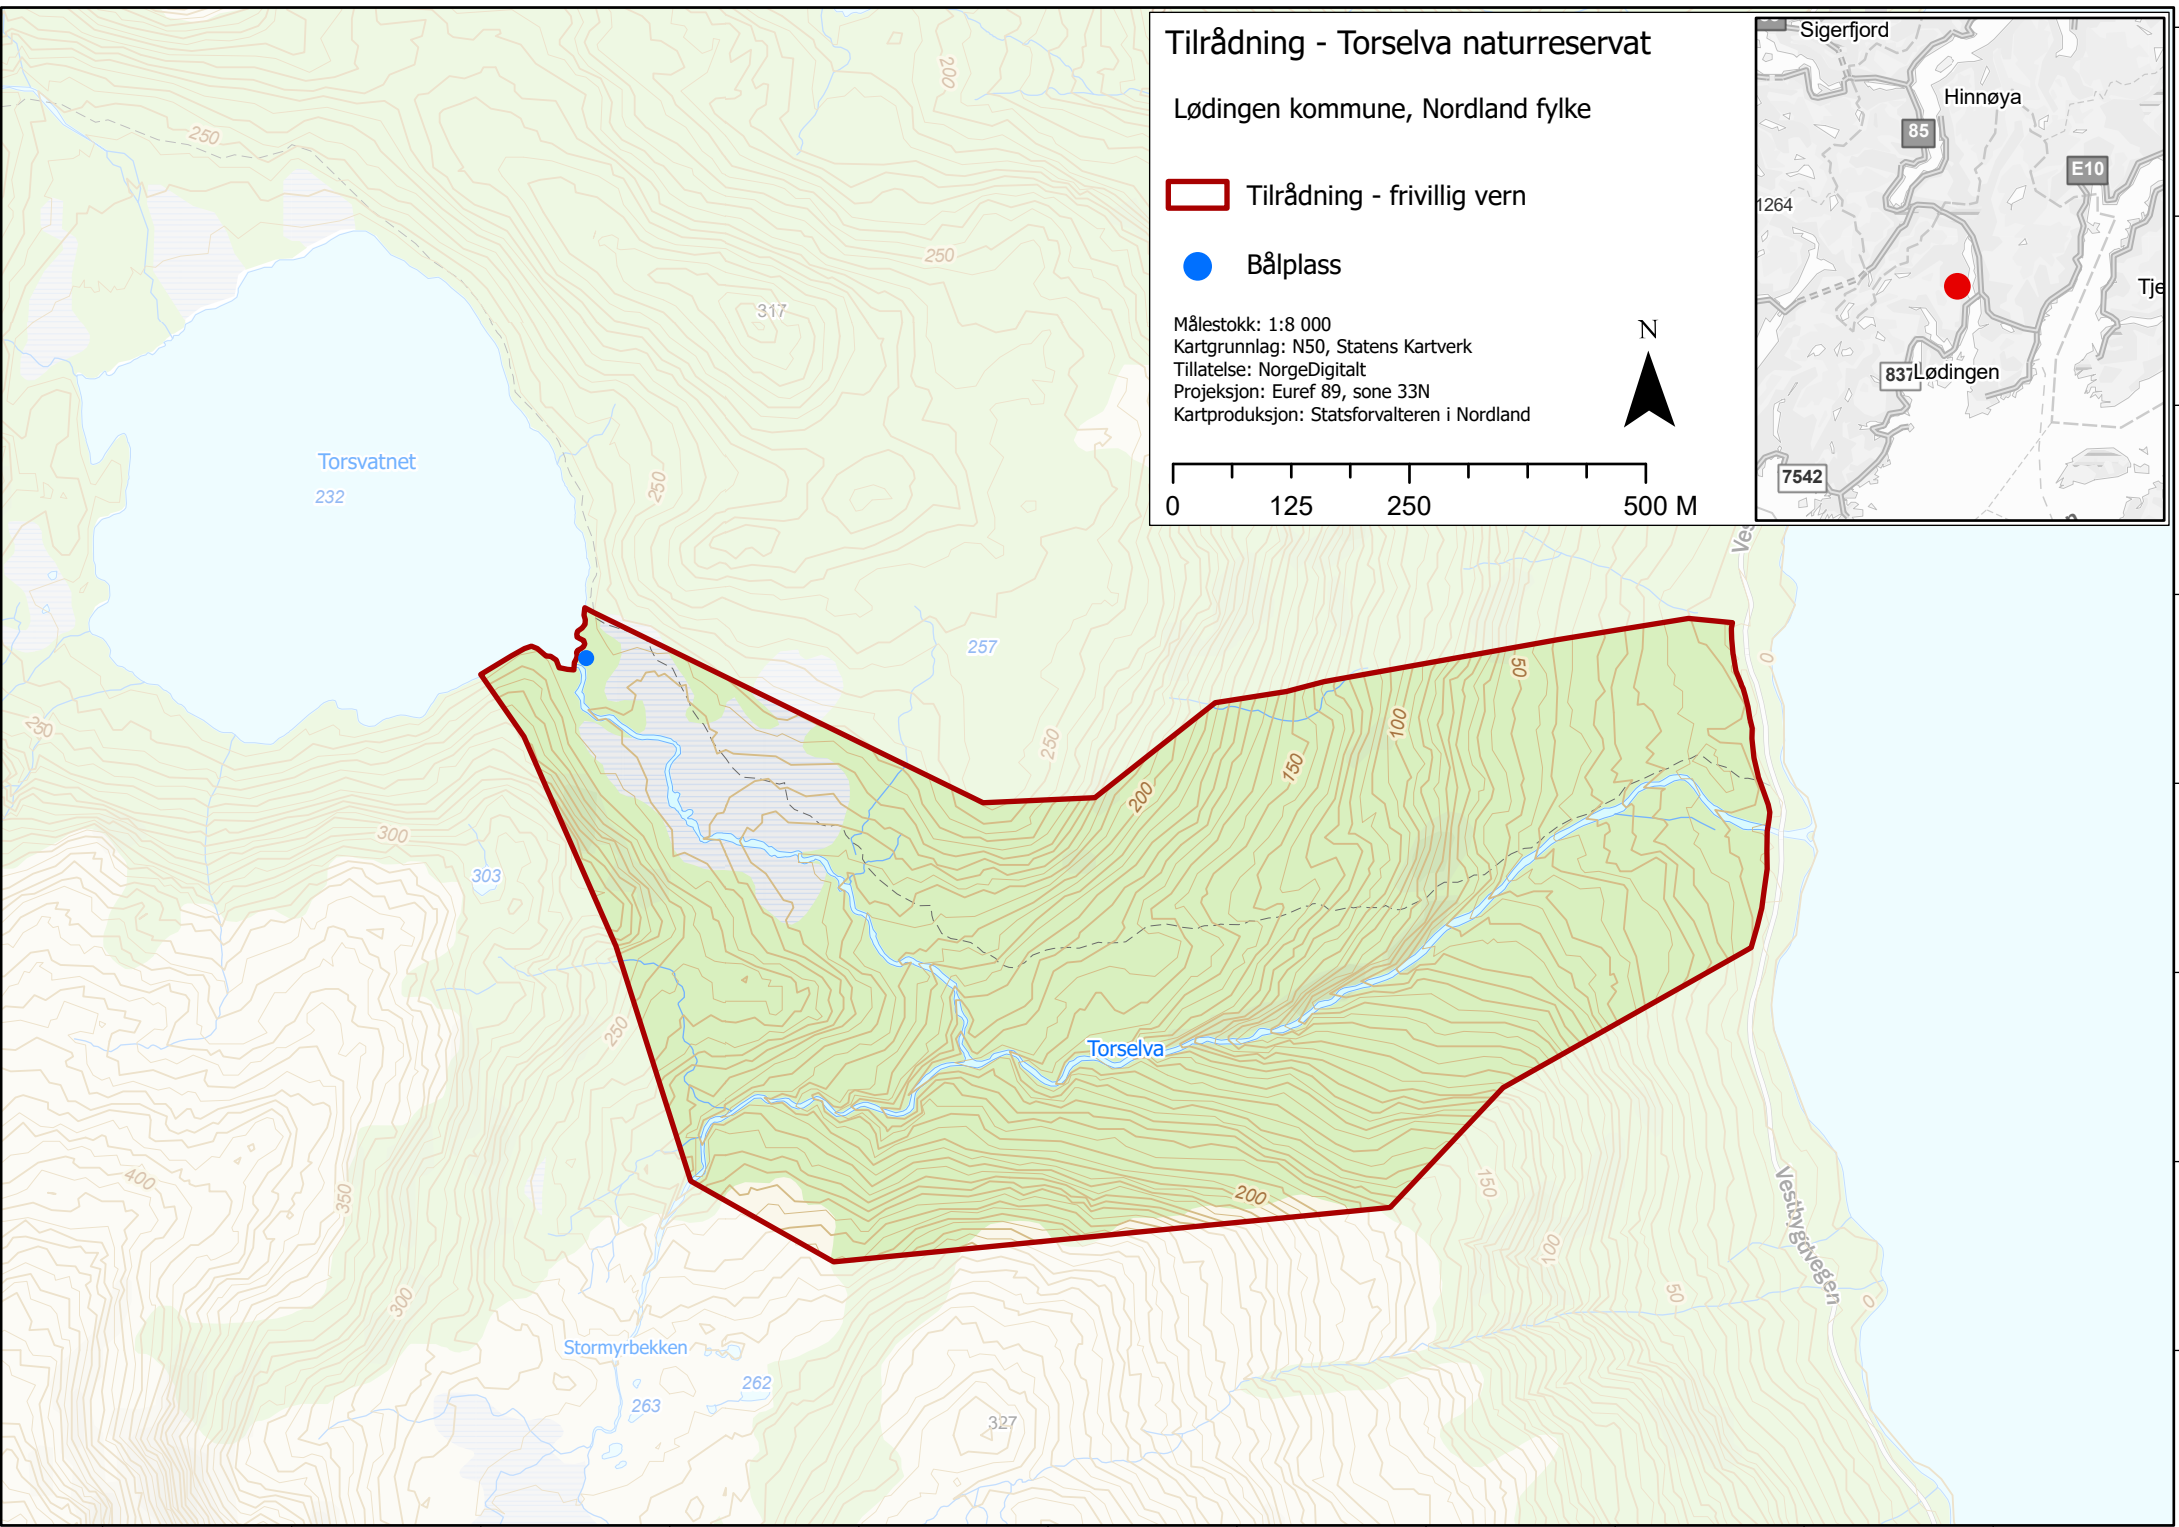

Tilråding - Horsbergvatnet naturreservat

Bindal kommune, Nordland fylke

 Tilråding - frivillig vern av skog

Målestokk: 1:6 000
Kartgrunnlag: N50, Statens Kartverk
Tillatelse: NorgeDigitalt
Projeksjon: Euref 89, sone 33N
Kartproduksjon: Statsforvalteren i Nordland

7246600

7246400

7246200

Tilrådning - Torselva naturreservat

Lødingen kommune, Nordland fylke

 Tilrådning - frivillig vern

 Bål plass

Målestokk: 1:8 000
Kartgrunnlag: N50, Statens Kartverk
Tillatelse: NorgeDigitalt
Projeksjon: Euref 89, sone 33N
Kartproduksjon: Statsforvalteren i Nordland