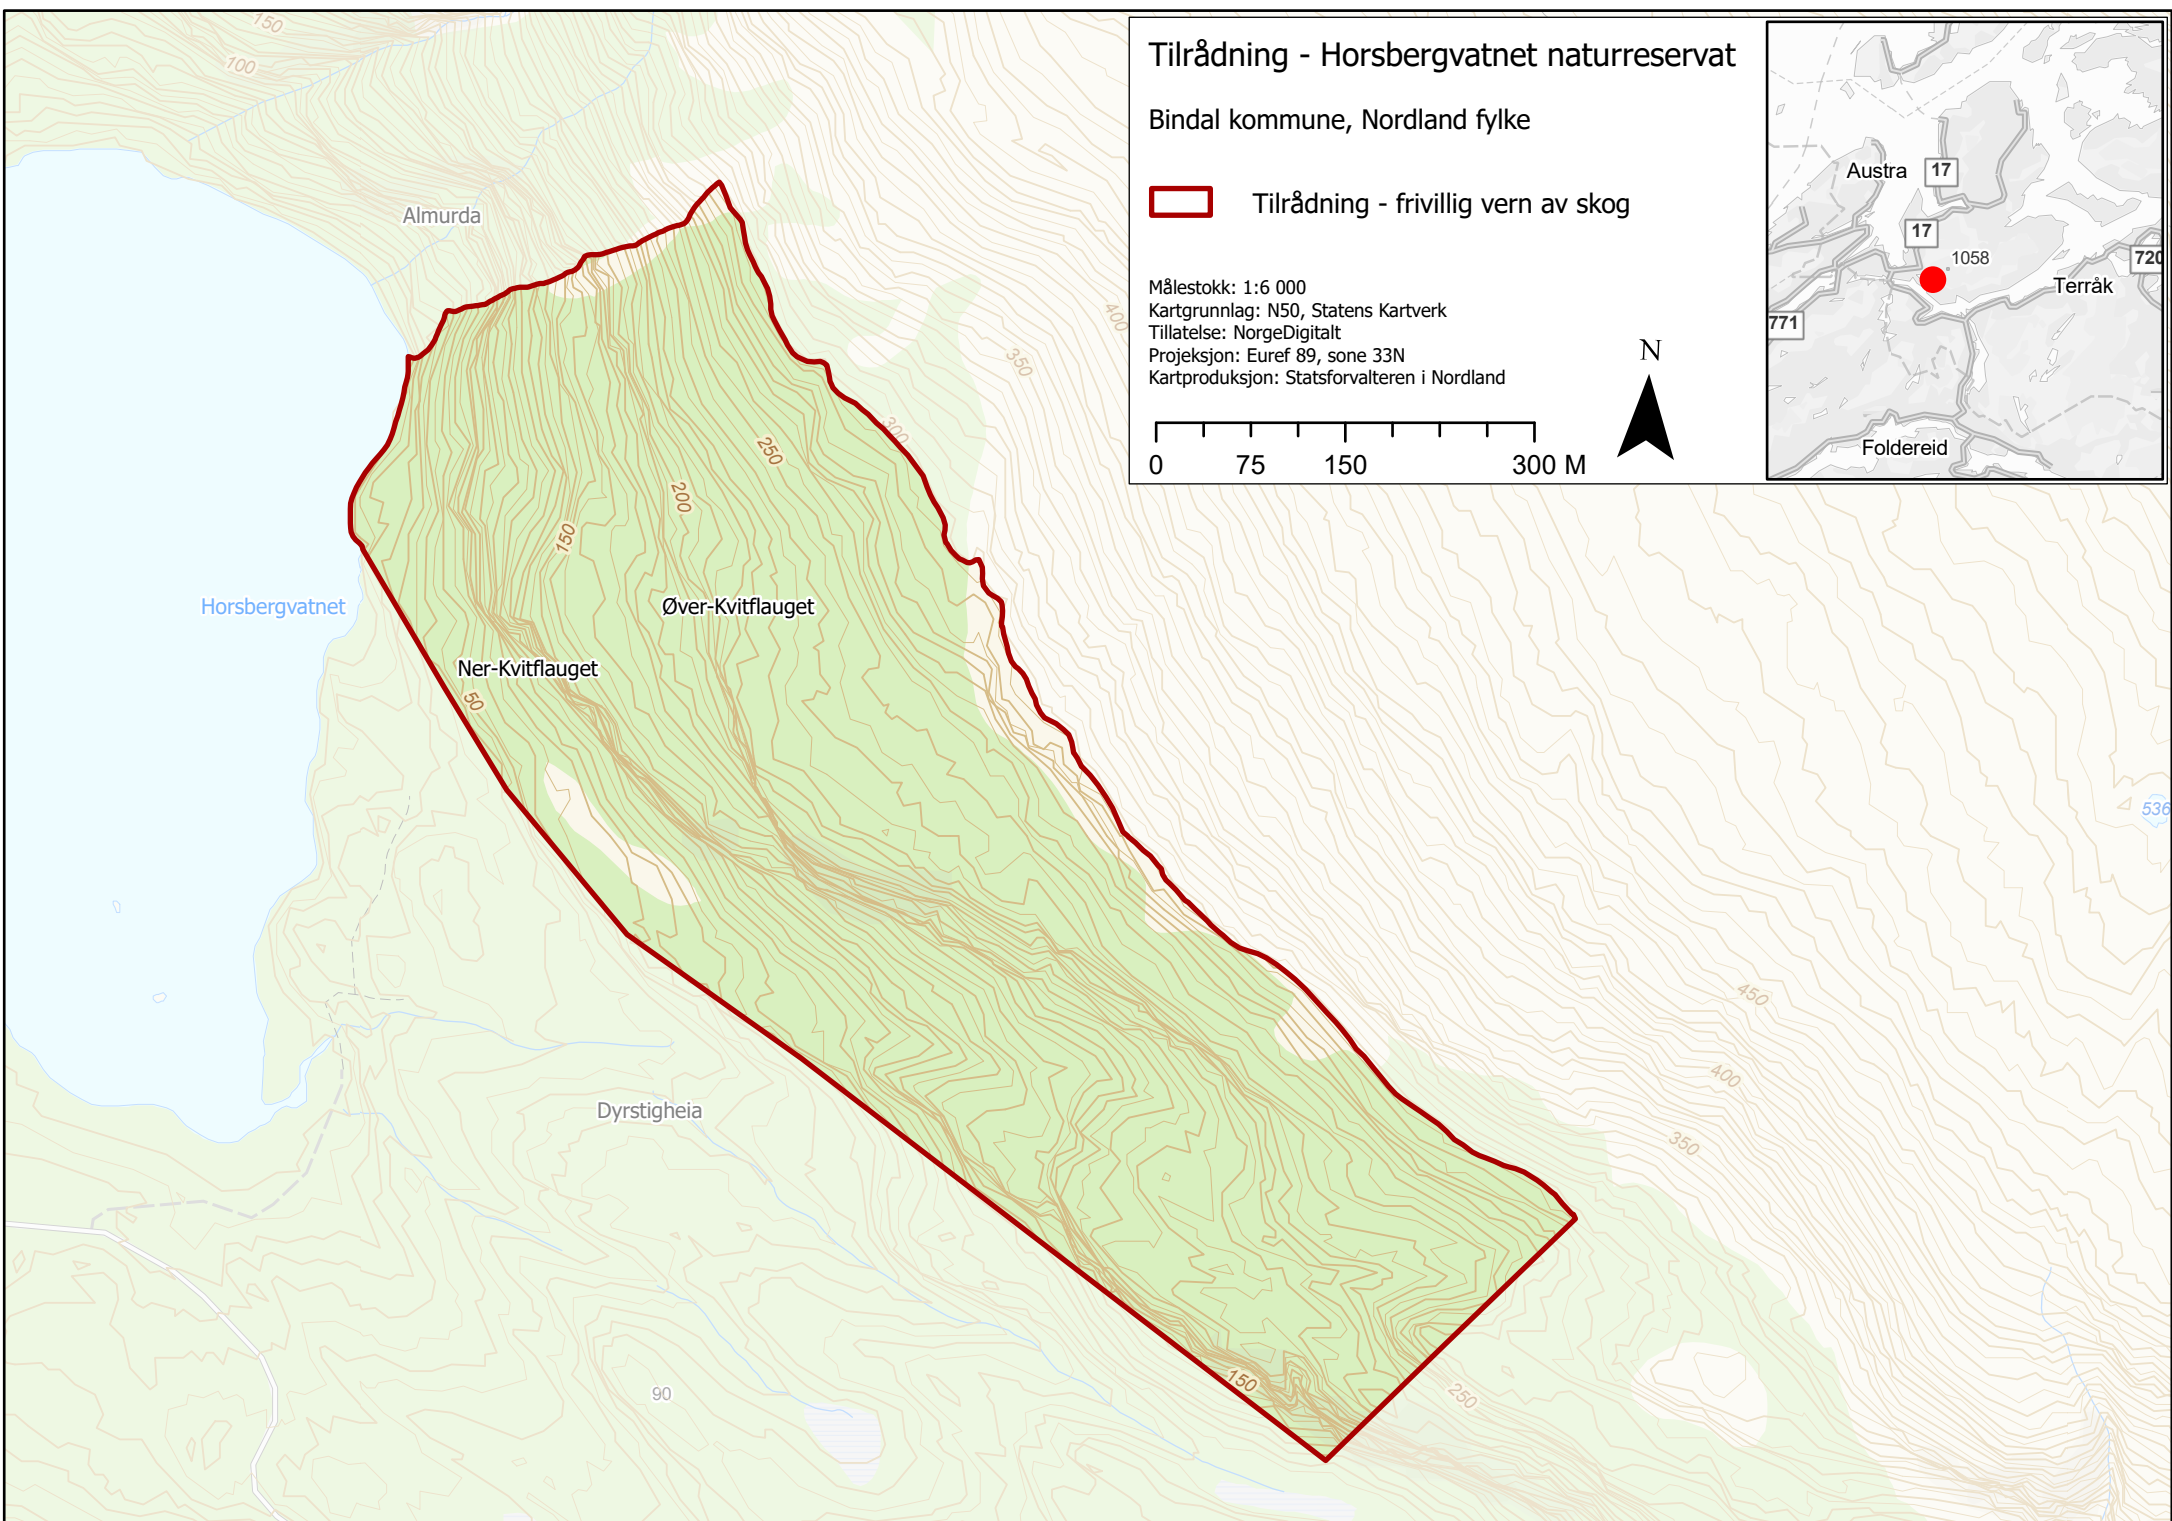

Tilråding - Horsbergvatnet naturreservat

Bindal kommune, Nordland fylke

 Tilråding - frivillig vern av skog

Målestokk: 1:6 000
Kartgrunnlag: N50, Statens Kartverk
Tillatelse: NorgeDigitalt
Projeksjon: Euref 89, sone 33N
Kartproduksjon: Statsforvalteren i Nordland

Målestokk: 1:6 000

Kartgrunnlag: N50, Statens Kartverk

Tillatelse: NorgeDigitalt

Projeksjon: Euref 89, sone 33N

Kartproduksjon: Statsforvalteren i Nordland

424000

424200

424400

7246600

7246400

7246200

Tilrådning - Torselva naturreservat

Lødingen kommune, Nordland fylke

 Tilrådning - frivillig vern

 Bål plass

Målestokk: 1:8 000
Kartgrunnlag: N50, Statens Kartverk
Tillatelse: NorgeDigitalt
Projeksjon: Euref 89, sone 33N
Kartproduksjon: Statsforvalteren i Nordland