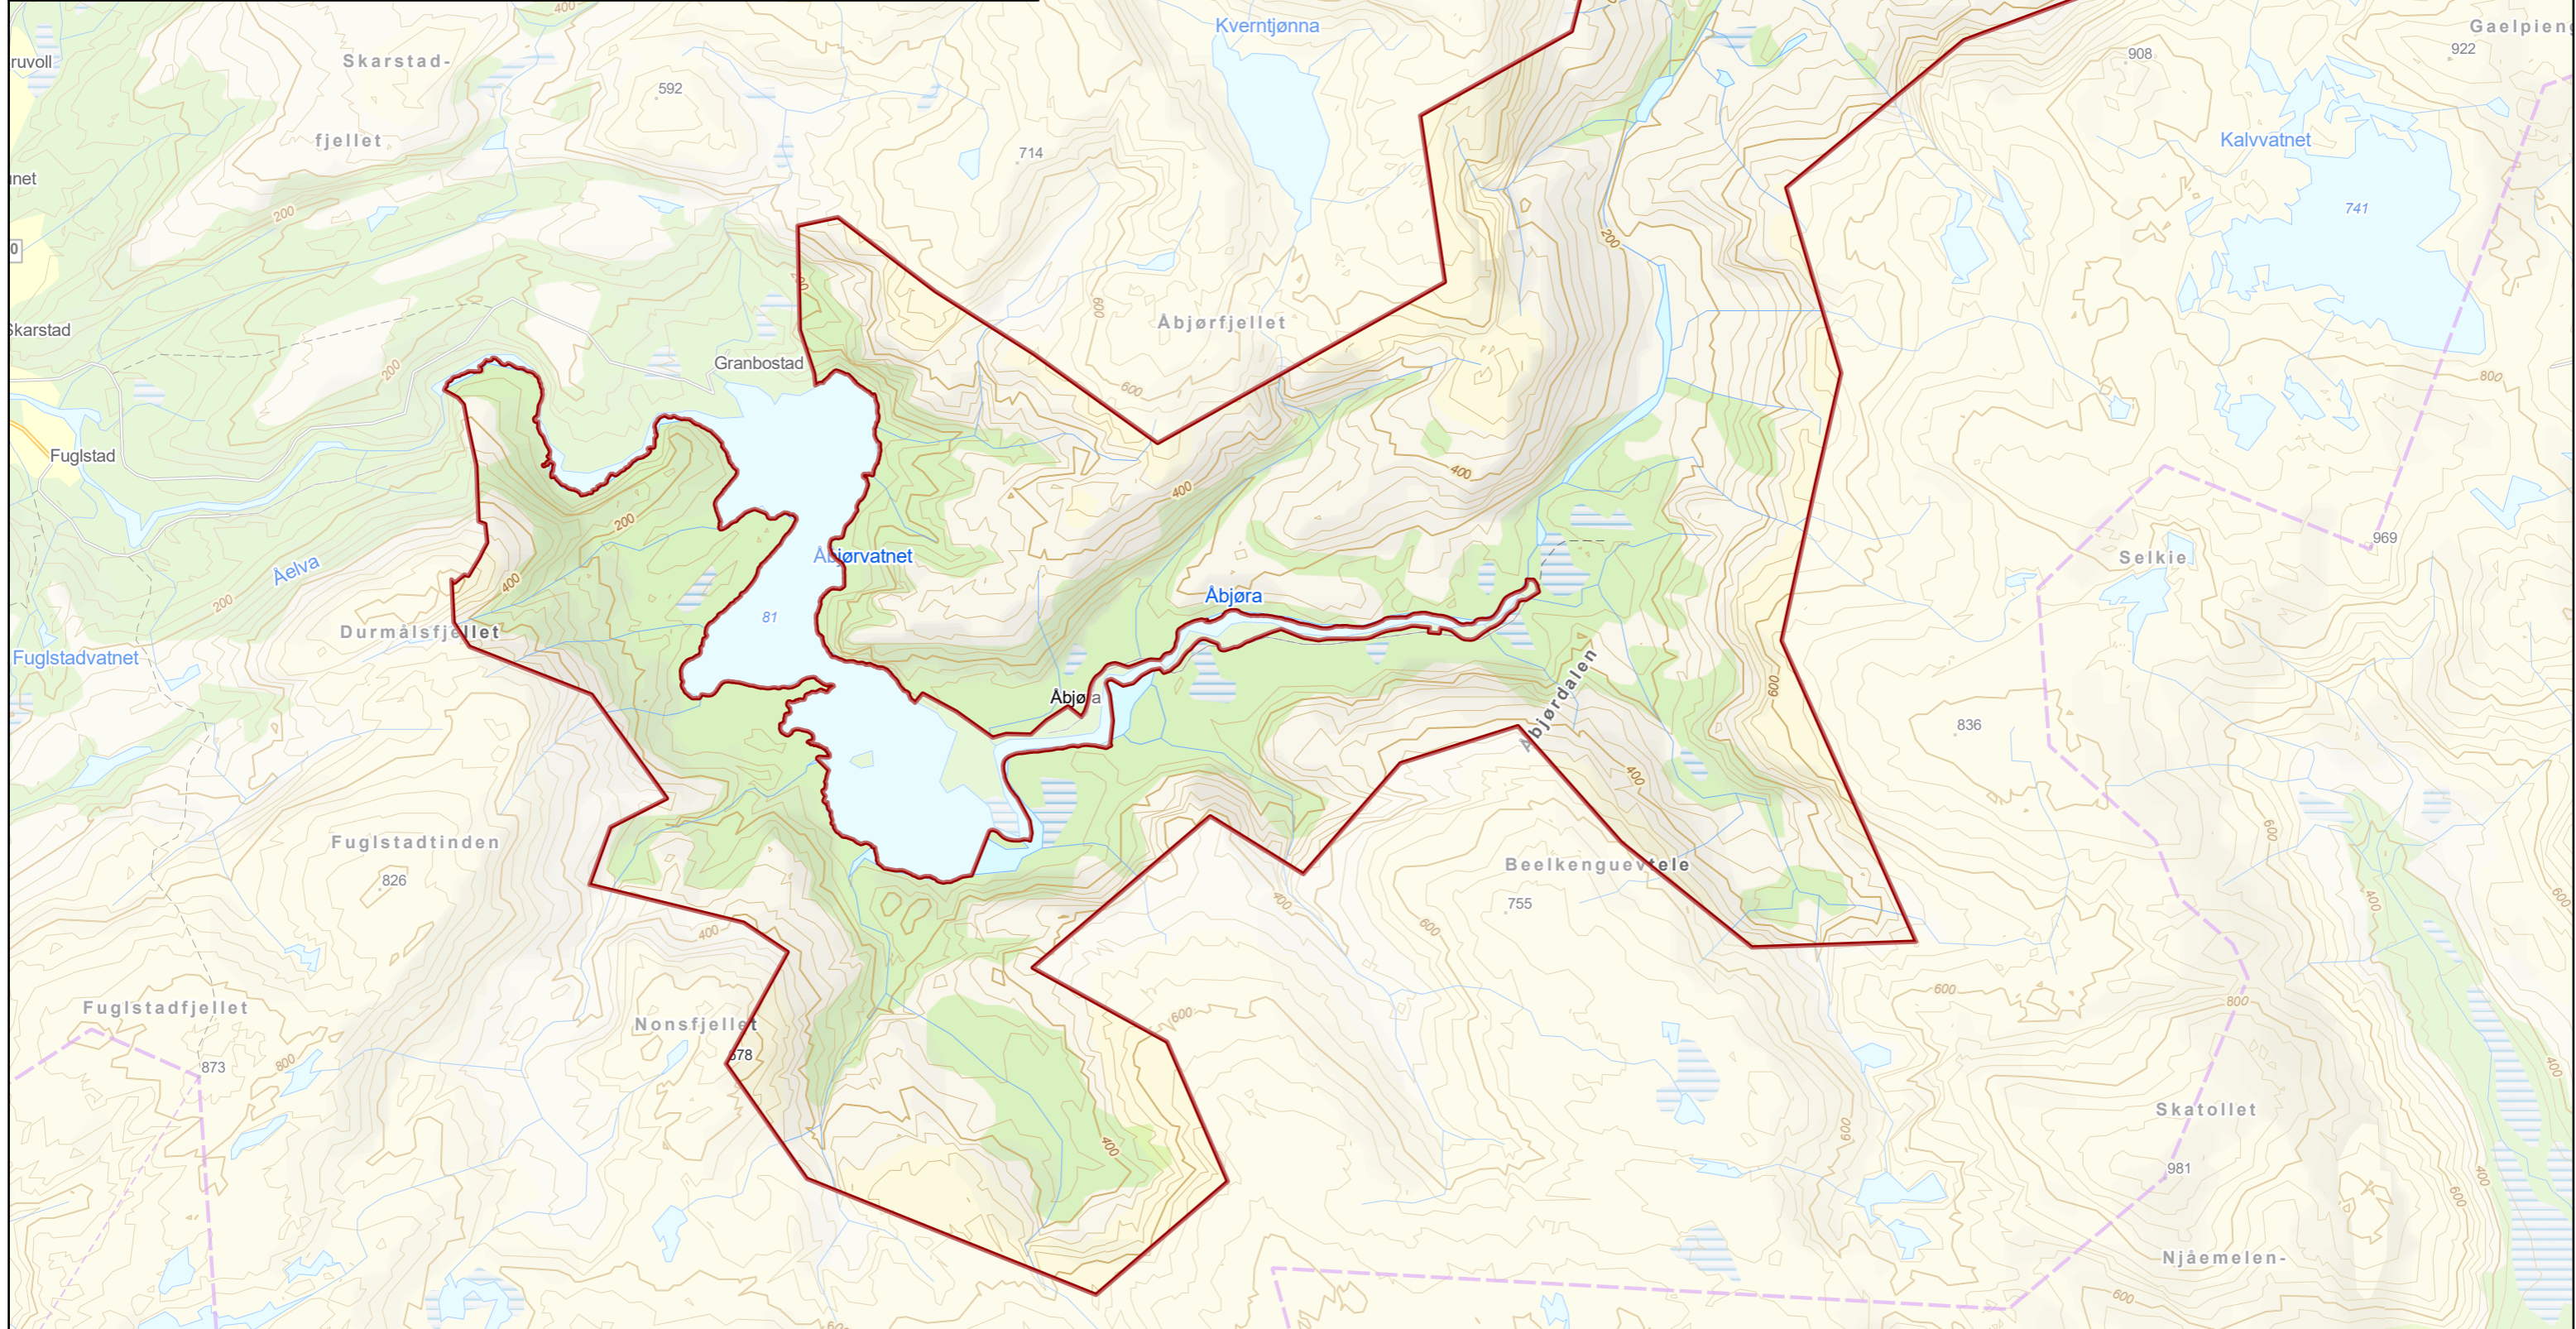

# Åbjørdalen naturreservat

Bindal kommune, Nordland fylke

 Grense naturreservat

Målestokk A4: 1:53 000

Kartgrunnlag: N50, Statens Kartverk

Tillatelse: NorgeDigitalt

Projeksjon: Euref 89, sone 33N

Kartproduksjon: Fylkesmannen i Nordland

0 0,5 1 2 km

Miljødirektoratet, desember 2020

## Varnvassdalen naturreservat Hattfjelldal kommune, Nordland fylke

 Grense for utvidelse

 Eksisterende naturreservat

Målestokk A4: 1:25 000

Kartgrunnlag: N50, Statens Kartverk

Tillatelse: NorgeDigitalt

Projeksjon: Euref 89, sone 33N

Kartproduksjon: Fylkesmannen i Nordland

0 0,5 1 2 km

**Miljødirektoratet, desember 2020**